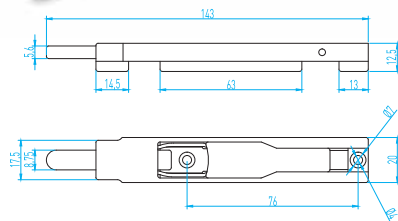

11-105

11-106

11-111

11-112

11-109

11-110