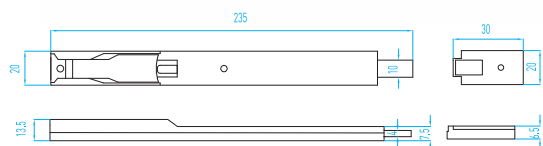

11-105

11-106

11-111

11-112

11-109

11-110