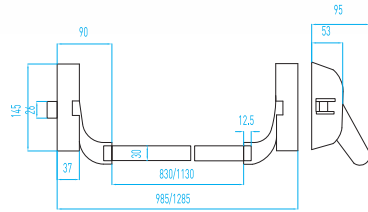

KAPI KONTROL SİSTEMLERİ

DOOR CONTROL SYSTEMS

19-141

19-131

19-128

19-129

19-130

19-142