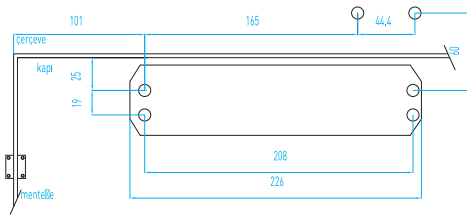

KAPI KONTROL SİSTEMLERİ

DOOR CONTROL SYSTEMS

19-101

40 - 65 Kg kullanım kapasitesi

19-102

60 - 85 Kg kullanım kapasitesi

KAPI KONTROL SİSTEMLERİ

DOOR CONTROL SYSTEMS

19-103

80 -120 Kg kullanım kapasitesi

19-105

65 Kg kullanım kapasitesi

19-106

90 Kg kullanım kapasitesi

19-111

KAPI KONTROL SİSTEMLERİ