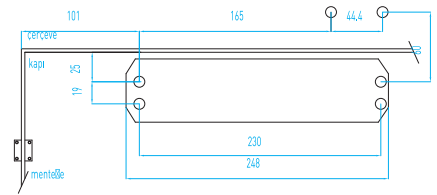

KAPI KONTROL SİSTEMLERİ

DOOR CONTROL SYSTEMS

19-101

40 - 65 Kg kullanım kapasitesi

19-102

60 - 85 Kg kullanım kapasitesi

KAPI KONTROL SİSTEMLERİ

DOOR CONTROL SYSTEMS

19-103

80 -120 Kg kullanım kapasitesi

19-105

65 Kg kullanım kapasitesi

19-106

90 Kg kullanım kapasitesi

19-111

KAPI KONTROL SİSTEMLERİ