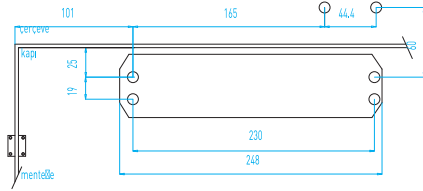

KAPI KONTROL SİSTEMLERİ

DOOR CONTROL SYSTEMS

19-101

40 - 65 Kg kullanım kapasitesi

19-102

60 - 85 Kg kullanım kapasitesi

KAPI KONTROL SİSTEMLERİ

DOOR CONTROL SYSTEMS

19-103

80 -120 Kg kullanım kapasitesi

19-105

65 Kg kullanım kapasitesi

19-106

90 Kg kullanım kapasitesi

19-111

KAPI KONTROL SİSTEMLERİ