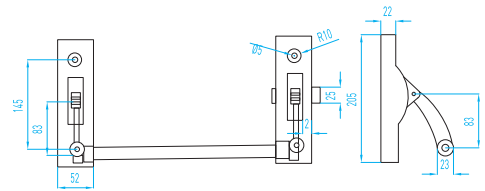

KAPI KONTROL SİSTEMLERİ

DOOR CONTROL SYSTEMS

19-125

19-139

19-140