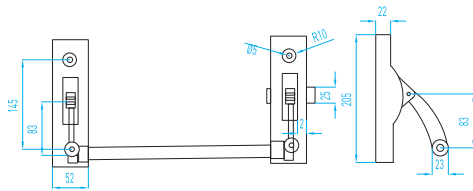

KAPI KONTROL SİSTEMLERİ

DOOR CONTROL SYSTEMS

19-125