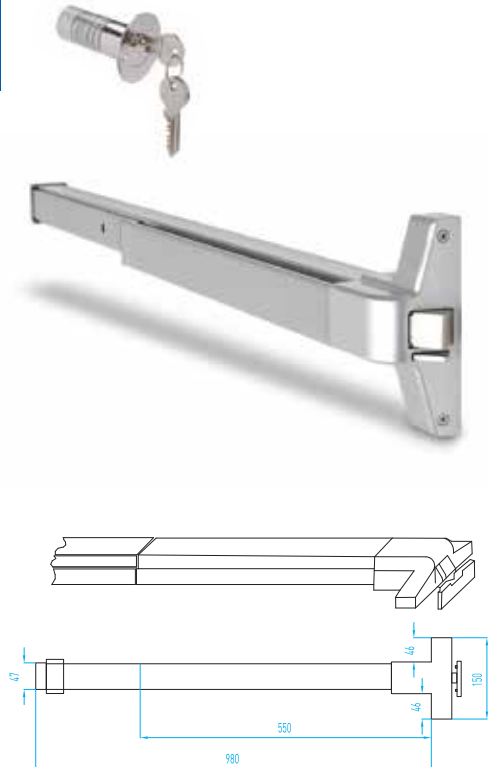

DOOR CONTROL SYSTEMS

19-136

montaj ayarlı 45-85 kg kullanım kapasitesi

19-137

40-65 kullanım kapasitesi

19-138

ankastre tipi 40-65 kullanım kapasitesi

19-124