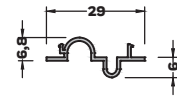

TB-3023 (0,267 kg/mt)  
DAR KENET PROFİLİ

TB-3022 (0,333 kg/mt)  
DAR ADAPTÖR PROFİLİ

TB-3024 (0,180 kg/mt)  
DAR ALT RAY PROFİLİ

TB-3179 (0,156 kg/mt)  
DAR ÜST RAY PROFİLİ

TB-3027 (0,150 kg/mt)  
DAR 'S' KAPAK PROFİLİ