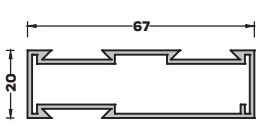

Tuba Sürme Sistemi

Tuba Sliding System