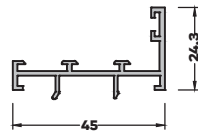

TB-3726 (0,099 kg/mt)  
SİNEKLİK RAY PROFİLİ

TB-3712 (0,172 kg/mt)  
SİNEKLİK ÇİTA PROFİLİ

TB-3025 (0,194 kg/mt)  
DAR TEK CAM ÇİTA PR.

TB-3026 (0,119 kg/mt)  
DAR İSİ CAM ÇİTA PR.

TB-3030 (1,151 kg/mt)  
GENİŞ KASA PROFİLİ

TB-3031 (1,161 kg/mt)  
GENİŞ KANAT PROFİLİ

TB-2252 (1,062 kg/mt)  
GENİŞ ORTA KAYIT PROFİLİ

TB-3033 (0,444 kg/mt)  
GENİŞ KENET PROFİLİ

TB-3032 (0,413 kg/mt)  
GENİŞ ADAPTÖR PROFİLİ

TB-3029 (0,289 kg/mt)  
GENİŞ "S" KAPAK PROFİLİ