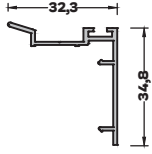

## Tuba Sliding System

TB-3020 (0,715 kg/mt)  
DAR KASA PROFİLİ

TB-3710 (0,946 kg/mt)  
SİNEKLİK RAYLI DAR KASA PROFİLİ

TB-3021 (0,680 kg/mt)  
DAR KANAT PROFİLİ

TB-3028 (0,631 kg/mt)  
DAR ORTA PROFİLİ

TB-3023 (0,267 kg/mt)  
DAR KENET PROFİLİ

TB-3022 (0,333 kg/mt)  
DAR ADAPTÖR PROFİLİ

TB-3024 (0,180 kg/mt)  
DAR ALT RAY PROFİLİ

TB-3179 (0,156 kg/mt)  
DAR ÜST RAY PROFİLİ

TB-3027 (0,150 kg/mt)  
DAR "S" KAPAK PROFİLİ

TB-3711 (0,711 kg/mt)  
SİNEKLİK KANAT PROFİLİ