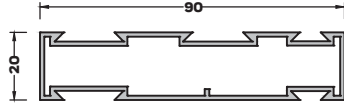

Tuba Sürme Sistemi

Tuba Sliding System

TB-3027 (0,150 kg/mt)
DAR "S" KAPAK PROFİLİ

TB-3180 (0,211 kg/mt)
GENİŞ ÜST RAY PROFİLİ

TB-3035 (0,226 kg/mt)
GENİŞ TEK CAM ÇİTA PROFİLİ

TB-141 (0,346 kg/mt)
DAR DAR ÇAVUŞ BAĞLANTI PR.