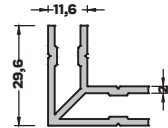

TB-3030 (1,151 kg/mt)  
GENİŞ KASA PROFİLİ

TB-3031 (1,161 kg/mt)  
GENİŞ KANAT PROFİLİ

TB-2252 (1,062 kg/mt)  
GENİŞ ORTA KAYIT PROFİLİ

TB-3033 (0,444 kg/mt)  
GENİŞ KENET PROFİLİ

TB-3032 (0,413 kg/mt)  
GENİŞ ADAPTÖR PROFİLİ

TB-3029 (0,289 kg/mt)  
GENİŞ 'S' KAPAK PROFİLİ

TB-3034 (0,238 kg/mt)  
GENİŞ ALT RAY PROFİLİ

TB-3180 (0,211 kg/mt)  
GENİŞ ÜST RAY PROFİLİ

TB-3035 (0,226 kg/mt)  
GENİŞ TEK CAM ÇİTA PROFİLİ

TB-141 (0,346 kg/mt)  
DAR 'U' BAĞLANTI PROFİLİ