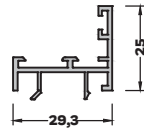

# Tuba Sürme

*Tuba Sliding*

TB-3020 (0,715 kg/mt)  
DAR KASA PROFİLİ

TB-3710 (0,946 kg/mt)  
SİNEKLİK RAYLI DAR KASA PROFİLİ

TB-3021 (0,680 kg/mt)  
DAR KANAT PROFİLİ

TB-3028 (0,631 kg/mt)  
DAR ORTA PROFİLİ

TB-3023 (0,267 kg/mt)  
DAR KENET PROFİLİ

TB-3022 (0,333 kg/mt)  
DAR ADAPTÖR PROFİLİ

TB-3024 (0,180 kg/mt)  
DAR ALT RAY PROFİLİ

TB-3179 (0,156 kg/mt)  
DAR ÜST RAY PROFİLİ

TB-3027 (0,150 kg/mt)  
DAR 'S' KAPAK PROFİLİ