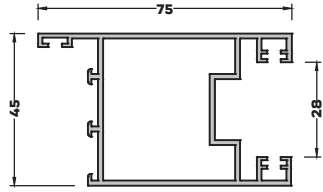

TB-3726 (0,099 kg/mt)  
SİNEKLİK RAY PROFİLİ

TB-3712 (0,172 kg/mt)  
SİNEKLİK ÇİTA PROFİLİ

TB-3025 (0,194 kg/mt)  
DAR TEK CAM ÇİTA PR.

TB-3026 (0,119 kg/mt)  
DAR İSİ CAM ÇİTA PR.

TB-3030 (1,151 kg/mt)  
GENİŞ KASA PROFİLİ