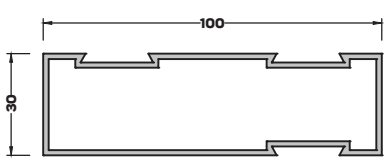

TB-3726 (0,099 kg/mt)  
SİNEKLİK RAY PROFİLİ

TB-3712 (0,172 kg/mt)  
SİNEKLİK ÇİTA PROFİLİ

TB-3025 (0,194 kg/mt)  
DAR TEK CAM ÇİTA PR.

TB-3026 (0,119 kg/mt)  
DAR İSİ CAM ÇİTA PR.

TB-3030 (1,151 kg/mt)  
GENİŞ KASA PROFİLİ