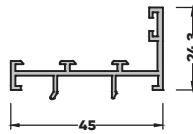

TB-3030 (1,151 kg/mt)  
GENİŞ KASA PROFİLİ

TB-3031 (1,161 kg/mt)  
GENİŞ KANAT PROFİLİ

TB-2252 (1,062 kg/mt)  
GENİŞ ORTA KAYIT PROFİLİ

TB-3033 (0,444 kg/mt)  
GENİŞ KENET PROFİLİ

TB-3032 (0,413 kg/mt)  
GENİŞ ADAPTÖR PROFİLİ

TB-3029 (0,289 kg/mt)  
GENİŞ 'S' KAPAK PROFİLİ

TB-3034 (0,238 kg/mt)  
GENİŞ ALT RAY PROFİLİ

TB-3180 (0,211 kg/mt)  
GENİŞ ÜST RAY PROFİLİ

TB-3035 (0,226 kg/mt)  
GENİŞ TEK CAM ÇİTA PROFİLİ

TB-141 (0,346 kg/mt)  
DAR 'U' BAĞLANTI PROFİLİ