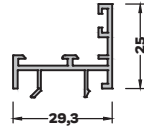

## Tuba Sliding System

TB-3020 (0,715 kg/mt)  
DAR KASA PROFİLİ

TB-3710 (0,946 kg/mt)  
SİNEKLİK RAYLI DAR KASA PROFİLİ

TB-3021 (0,680 kg/mt)  
DAR KANAT PROFİLİ

TB-3028 (0,631 kg/mt)  
DAR ORTA PROFİLİ

TB-3023 (0,267 kg/mt)  
DAR KENET PROFİLİ