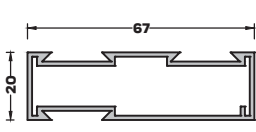

# Tuba Sürme

*Tuba Sliding*

TB-3020 (0,715 kg/mt)  
DAR KASA PROFİLİ

TB-3710 (0,946 kg/mt)  
SİNEKLİK RAYLI DAR KASA PROFİLİ

TB-3021 (0,680 kg/mt)  
DAR KANAT PROFİLİ

TB-3028 (0,631 kg/mt)  
DAR ORTA PROFİLİ