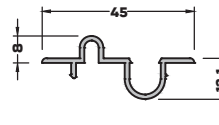

TB-3031 (1,161 kg/mt)  
GENİŞ KANAT PROFİLİ

TB-2252 (1,062 kg/mt)  
GENİŞ ORTA KAYIT PROFİLİ

TB-3033 (0,444 kg/mt)  
GENİŞ KENET PROFİLİ

TB-3032 (0,413 kg/mt)  
GENİŞ ADAPTÖR PROFİLİ

TB-3029 (0,289 kg/mt)  
GENİŞ "S" KAPAK PROFİLİ

TB-3034 (0,238 kg/mt)  
GENİŞ ALT RAY PROFİLİ

TB-3180 (0,211 kg/mt)  
GENİŞ ÜST RAY PROFİLİ

TB-3035 (0,226 kg/mt)  
GENİŞ TEK CAM ÇİTA PROFİLİ

TB-141 (0,346 kg/mt)  
DAR "U" BAĞLANTI PROFİLİ

TB-141 (0,346 kg/mt)  
DAR DAR ÇAVUŞ BAĞLANTI PR.