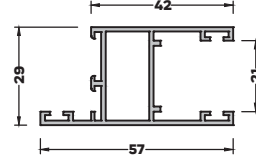

## Tuba Sliding System

TB-3020 (0,715 kg/mt)  
DAR KASA PROFİLİ

TB-3710 (0,946 kg/mt)  
SİNEKLİK RAYLI DAR KASA PROFİLİ

TB-3021 (0,680 kg/mt)  
DAR KANAT PROFİLİ

TB-3028 (0,631 kg/mt)  
DAR ORTA PROFİLİ

TB-3023 (0,267 kg/mt)  
DAR KENET PROFİLİ