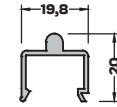

TB-3711 (0,711 kg/mt)  
SİNEKLİK KANAT PROFİLİ

TB-3726 (0,099 kg/mt)  
SİNEKLİK RAY PROFİLİ

TB-3712 (0,172 kg/mt)  
SİNEKLİK ÇİTA PROFİLİ

TB-3025 (0,194 kg/mt)  
DAR TEK CAM ÇİTA PR.

TB-3026 (0,119 kg/mt)  
DAR İSİ CAM ÇİTA PR.

TB-3030 (1,151 kg/mt)  
GENİŞ KASA PROFİLİ

TB-3031 (1,161 kg/mt)  
GENİŞ KANAT PROFİLİ

TB-2252 (1,062 kg/mt)  
GENİŞ ORTA KAYIT PROFİLİ

TB-3033 (0,444 kg/mt)  
GENİŞ KENET PROFİLİ

TB-3032 (0,413 kg/mt)  
GENİŞ ADAPTÖR PROFİLİ

TB-3029 (0,289 kg/mt)  
GENİŞ 'S' KAPAK PROFİLİ

TB-3034 (0,238 kg/mt)  
GENİŞ ALT RAY PROFİLİ

TB-3180 (0,211 kg/mt)  
GENİŞ ÜST RAY PROFİLİ

TB-3035 (0,226 kg/mt)  
GENİŞ TEK CAM ÇİTA PROFİLİ

TB-141 (0,346 kg/mt)  
DAR 'U' BAĞLANTI PROFİLİ