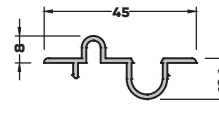

TB-3030 (1,151 kg/mt)  
GENİŞ KASA PROFİLİ

TB-3031 (1,161 kg/mt)  
GENİŞ KANAT PROFİLİ

TB-2252 (1,062 kg/mt)  
GENİŞ ORTA KAYIT PROFİLİ

TB-3033 (0,444 kg/mt)  
GENİŞ KENET PROFİLİ

TB-3032 (0,413 kg/mt)  
GENİŞ ADAPTÖR PROFİLİ

TB-3029 (0,289 kg/mt)  
GENİŞ 'S' KAPAK PROFİLİ

TB-3034 (0,238 kg/mt)  
GENİŞ ALT RAY PROFİLİ

TB-3180 (0,211 kg/mt)  
GENİŞ ÜST RAY PROFİLİ

TB-3035 (0,226 kg/mt)  
GENİŞ TEK CAM ÇİTA PROFİLİ

TB-141 (0,346 kg/mt)  
DAR 'U' BAĞLANTI PROFİLİ