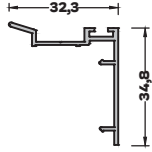

# Tuba Sürme

*Tuba Sliding*

TB-3020 (0,715 kg/mt)  
DAR KASA PROFİLİ

TB-3710 (0,946 kg/mt)  
SİNEKLİK RAYLI DAR KASA PROFİLİ

TB-3021 (0,680 kg/mt)  
DAR KANAT PROFİLİ

TB-3028 (0,631 kg/mt)  
DAR ORTA PROFİLİ

TB-3023 (0,267 kg/mt)  
DAR KENET PROFİLİ

TB-3022 (0,333 kg/mt)  
DAR ADAPTÖR PROFİLİ

TB-3024 (0,180 kg/mt)  
DAR ALT RAY PROFİLİ

TB-3179 (0,156 kg/mt)  
DAR ÜST RAY PROFİLİ

TB-3027 (0,150 kg/mt)  
DAR 'S' KAPAK PROFİLİ