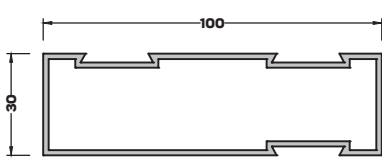

TB-3711 (0,711 kg/mt)  
SİNEKLİK KANAT PROFİLİ

TB-3726 (0,099 kg/mt)  
SİNEKLİK RAY PROFİLİ

TB-3712 (0,172 kg/mt)  
SİNEKLİK ÇİTA PROFİLİ

TB-3025 (0,194 kg/mt)  
DAR TEK CAM ÇİTA PR.

TB-3026 (0,119 kg/mt)  
DAR İSİ CAM ÇİTA PR.

TB-3030 (1,151 kg/mt)  
GENİŞ KASA PROFİLİ

TB-3031 (1,161 kg/mt)  
GENİŞ KANAT PROFİLİ

TB-2252 (1,062 kg/mt)  
GENİŞ ORTA KAYIT PROFİLİ

TB-3033 (0,444 kg/mt)  
GENİŞ KENET PROFİLİ

TB-3032 (0,413 kg/mt)  
GENİŞ ADAPTÖR PROFİLİ