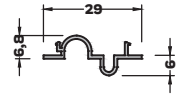

TB-3027 (0,150 kg/mt)
DAR "S" KAPAK PROFİLİ