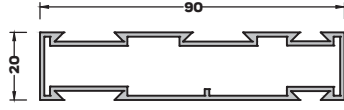

# Tuba Sürme

*Tuba Sliding*

TB-3020 (0,715 kg/mt)  
DAR KASA PROFİLİ

TB-3710 (0,946 kg/mt)  
SİNEKLİK RAYLI DAR KASA PROFİLİ

TB-3021 (0,680 kg/mt)  
DAR KANAT PROFİLİ

TB-3028 (0,631 kg/mt)  
DAR ORTA PROFİLİ