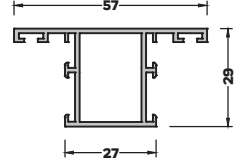

## Tuba Sliding System

TB-3020 (0,715 kg/mt)  
DAR KASA PROFİLİ

TB-3710 (0,946 kg/mt)  
SİNEKLİK RAYLI DAR KASA PROFİLİ

TB-3021 (0,680 kg/mt)  
DAR KANAT PROFİLİ

TB-3028 (0,631 kg/mt)  
DAR ORTA PROFİLİ

TB-3023 (0,267 kg/mt)  
DAR KENET PROFİLİ