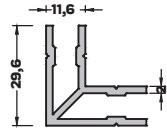

TB-3031 (1,161 kg/mt)  
GENİŞ KANAT PROFİLİ

TB-2252 (1,062 kg/mt)  
GENİŞ ORTA KAYIT PROFİLİ

TB-3033 (0,444 kg/mt)  
GENİŞ KENET PROFİLİ

TB-3032 (0,413 kg/mt)  
GENİŞ ADAPTÖR PROFİLİ

TB-3029 (0,289 kg/mt)  
GENİŞ "S" KAPAK PROFİLİ

TB-3034 (0,238 kg/mt)  
GENİŞ ALT RAY PROFİLİ

TB-3180 (0,211 kg/mt)  
GENİŞ ÜST RAY PROFİLİ

TB-3035 (0,226 kg/mt)  
GENİŞ TEK CAM ÇİTA PROFİLİ

TB-141 (0,346 kg/mt)  
DAR "U" BAĞLANTI PROFİLİ

TB-141 (0,346 kg/mt)  
DAR DAR ÇAVUŞ BAĞLANTI PR.