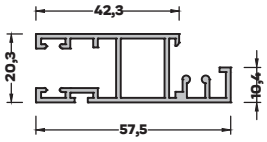

## Tuba Sliding System

TB-3020 (0,715 kg/mt)  
DAR KASA PROFİLİ

TB-3710 (0,946 kg/mt)  
SİNEKLİK RAYLI DAR KASA PROFİLİ

TB-3021 (0,680 kg/mt)  
DAR KANAT PROFİLİ

TB-3028 (0,631 kg/mt)  
DAR ORTA PROFİLİ

TB-3023 (0,267 kg/mt)  
DAR KENET PROFİLİ

TB-3022 (0,333 kg/mt)  
DAR ADAPTÖR PROFİLİ

TB-3024 (0,180 kg/mt)  
DAR ALT RAY PROFİLİ

TB-3179 (0,156 kg/mt)  
DAR ÜST RAY PROFİLİ

TB-3027 (0,150 kg/mt)  
DAR "S" KAPAK PROFİLİ

TB-3711 (0,711 kg/mt)  
SİNEKLİK KANAT PROFİLİ

TB-3726 (0,099 kg/mt)  
SİNEKLİK RAY PROFİLİ

TB-3712 (0,172 kg/mt)  
SİNEKLİK ÇİTA PROFİLİ

TB-3025 (0,194 kg/mt)  
DAR TEK CAM ÇİTA PR.

TB-3026 (0,119 kg/mt)  
DAR İSİ CAM ÇİTA PR.

TB-3030 (1,151 kg/mt)  
GENİŞ KASA PROFİLİ