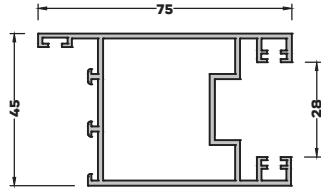

TB-3711 (0,711 kg/mt)  
SİNEKLİK KANAT PROFİLİ

TB-3726 (0,099 kg/mt)  
SİNEKLİK RAY PROFİLİ

TB-3712 (0,172 kg/mt)  
SİNEKLİK ÇİTA PROFİLİ

TB-3025 (0,194 kg/mt)  
DAR TEK CAM ÇİTA PR.

TB-3026 (0,119 kg/mt)  
DAR İSİ CAM ÇİTA PR.

TB-3030 (1,151 kg/mt)  
GENİŞ KASA PROFİLİ

TB-3031 (1,161 kg/mt)  
GENİŞ KANAT PROFİLİ

TB-2252 (1,062 kg/mt)  
GENİŞ ORTA KAYIT PROFİLİ

TB-3033 (0,444 kg/mt)  
GENİŞ KENET PROFİLİ

TB-3032 (0,413 kg/mt)  
GENİŞ ADAPTÖR PROFİLİ