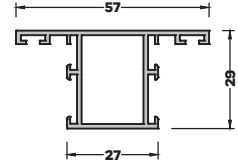

# Tuba Sürme

*Tuba Sliding*

TB-3020 (0,715 kg/mt)  
DAR KASA PROFİLİ

TB-3710 (0,946 kg/mt)  
SİNEKLİK RAYLI DAR KASA PROFİLİ

TB-3021 (0,680 kg/mt)  
DAR KANAT PROFİLİ

TB-3028 (0,631 kg/mt)  
DAR ORTA PROFİLİ

TB-3023 (0,267 kg/mt)  
DAR KENET PROFİLİ

TB-3022 (0,333 kg/mt)  
DAR ADAPTÖR PROFİLİ

TB-3024 (0,180 kg/mt)  
DAR ALT RAY PROFİLİ

TB-3179 (0,156 kg/mt)  
DAR ÜST RAY PROFİLİ

TB-3027 (0,150 kg/mt)  
DAR 'S' KAPAK PROFİLİ