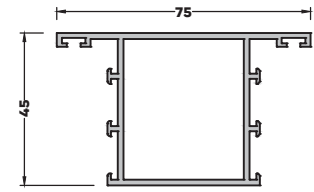

TB-3711 (0,711 kg/mt)  
SİNEKLİK KANAT PROFİLİ

TB-3726 (0,099 kg/mt)  
SİNEKLİK RAY PROFİLİ

TB-3712 (0,172 kg/mt)  
SİNEKLİK ÇİTA PROFİLİ

TB-3025 (0,194 kg/mt)  
DAR TEK CAM ÇİTA PR.

TB-3026 (0,119 kg/mt)  
DAR İSİ CAM ÇİTA PR.

TB-3030 (1,151 kg/mt)  
GENİŞ KASA PROFİLİ

TB-3031 (1,161 kg/mt)  
GENİŞ KANAT PROFİLİ

TB-2252 (1,062 kg/mt)  
GENİŞ ORTA KAYIT PROFİLİ

TB-3033 (0,444 kg/mt)  
GENİŞ KENET PROFİLİ

TB-3032 (0,413 kg/mt)  
GENİŞ ADAPTÖR PROFİLİ