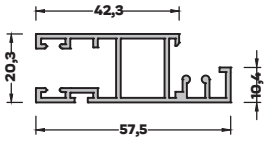

TB-3023 (0,267 kg/mt)  
DAR KENET PROFİLİ

TB-3022 (0,333 kg/mt)  
DAR ADAPTÖR PROFİLİ

TB-3024 (0,180 kg/mt)  
DAR ALT RAY PROFİLİ

TB-3179 (0,156 kg/mt)  
DAR ÜST RAY PROFİLİ

TB-3027 (0,150 kg/mt)  
DAR 'S' KAPAK PROFİLİ

TB-3711 (0,711 kg/mt)  
SİNEKLİK KANAT PROFİLİ

TB-3726 (0,099 kg/mt)  
SİNEKLİK RAY PROFİLİ

TB-3712 (0,172 kg/mt)  
SİNEKLİK ÇİTA PROFİLİ

TB-3025 (0,194 kg/mt)  
DAR TEK CAM ÇİTA PR.

TB-3026 (0,119 kg/mt)  
DAR İSİ CAM ÇİTA PR.