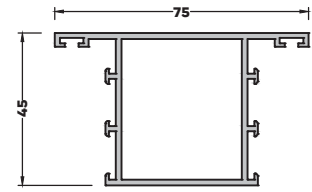

TB-3025 (0,194 kg/mt)
DAR TEK CAM ÇİTA PR.

TB-2252 (1,062 kg/mt)
GENİŞ ORTA KAYIT PROFİLİ