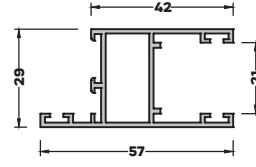

# Tuba Sürme

*Tuba Sliding*

TB-3020 (0,715 kg/mt)  
DAR KASA PROFİLİ

TB-3710 (0,946 kg/mt)  
SİNEKLİK RAYLI DAR KASA PROFİLİ

TB-3021 (0,680 kg/mt)  
DAR KANAT PROFİLİ

TB-3028 (0,631 kg/mt)  
DAR ORTA PROFİLİ