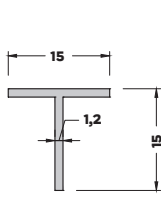

T Bini ve Pervaz Profilleri

T Bin and Pervas Profiles

T-4681 (0,093 kg/mt)
T BİNİ PROFİLİ

T-4680(0,126 kg/mt)
T BİNİ PROFİLİ

T-706(0,160 kg/mt)
T BİNİ PROFİLİ

T-3265 (0,463 kg/mt)
T BİNİ PROFİLİ

T-704 (0,160 kg/mt)
T BİNİ PROFİLİ

T-156 (0,146 kg/mt)
T BİNİ PROFİLİ

T-3062(0,158 kg/mt)
T BİNİ PROFİLİ

T-1183 (0,273 kg/mt)
T BİNİ PROFİLİ

T-6341 (0,176 kg/mt)
T BİNİ PROFİLİ

T-1756 (0,273 kg/mt)
T BİNİ PROFİLİ

T-3063(0,176 kg/mt)
T BİNİ PROFİLİ

T-1318 (0,176 kg/mt)
T BİNİ PROFİLİ

T-5978 (0,204 kg/mt)
T BİNİ PROFİLİ

T-712 (0,550 kg/mt)
T BİNİ PROFİLİ

T-5799 (0,208 kg/mt)
T BİNİ PROFİLİ

T-4233(0,314 kg/mt)
T BİNİ PROFİLİ

T Bini ve Pervaz Profilleri