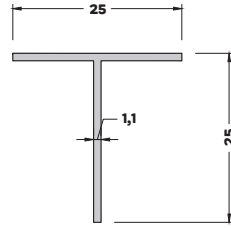

T Bini ve Pervaz Profilleri

T Bin and Pervas Profiles

T-4681 (0,093 kg/mt)
T BİNİ PROFİLİ

T-4680(0,126 kg/mt)
T BİNİ PROFİLİ

T-706(0,160 kg/mt)
T BİNİ PROFİLİ

T-3265 (0,463 kg/mt)
T BİNİ PROFİLİ

T-704 (0,160 kg/mt)
T BİNİ PROFİLİ

T-156 (0,146 kg/mt)
T BİNİ PROFİLİ

T-3062(0,158 kg/mt)
T BİNİ PROFİLİ

T-1183 (0,273 kg/mt)
T BİNİ PROFİLİ

T-6341 (0,176 kg/mt)
T BİNİ PROFİLİ

T-1756 (0,273 kg/mt)
T BİNİ PROFİLİ

T-3063(0,176 kg/mt)
T BİNİ PROFİLİ

T-1318 (0,176 kg/mt)
T BİNİ PROFİLİ

T-5978 (0,204 kg/mt)
T BİNİ PROFİLİ

T-712 (0,550 kg/mt)
T BİNİ PROFİLİ

T-5799 (0,208 kg/mt)
T BİNİ PROFİLİ

T-4233(0,314 kg/mt)
T BİNİ PROFİLİ

T Bini ve Pervaz Profilleri