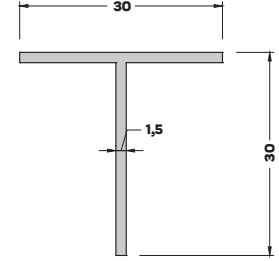

T Bini ve Pervaz Profilleri

T Bin and Pervas Profiles

T-4681 (0,093 kg/mt)
T BİNİ PROFİLİ

T-4680(0,126 kg/mt)
T BİNİ PROFİLİ

T-706(0,160 kg/mt)
T BİNİ PROFİLİ

T-3265 (0,463 kg/mt)
T BİNİ PROFİLİ

T-704 (0,160 kg/mt)
T BİNİ PROFİLİ

T-156 (0,146 kg/mt)
T BİNİ PROFİLİ

T-3062(0,158 kg/mt)
T BİNİ PROFİLİ

T-1183 (0,273 kg/mt)
T BİNİ PROFİLİ

T-6341 (0,176 kg/mt)
T BİNİ PROFİLİ

T-1756 (0,273 kg/mt)
T BİNİ PROFİLİ

T-3063(0,176 kg/mt)
T BİNİ PROFİLİ

T-1318 (0,176 kg/mt)
T BİNİ PROFİLİ

T-5978 (0,204 kg/mt)
T BİNİ PROFİLİ

T-712 (0,550 kg/mt)
T BİNİ PROFİLİ

T-5799 (0,208 kg/mt)
T BİNİ PROFİLİ

T-4233(0,314 kg/mt)
T BİNİ PROFİLİ

T Bini ve Pervaz Profilleri