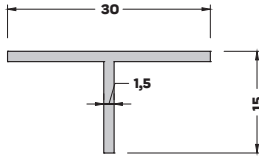

T Bini ve Pervaz Profilleri

T Bin and Pervas Profiles

T-4681 (0,093 kg/mt)
T BİNİ PROFİLİ

T-4680(0,126 kg/mt)
T BİNİ PROFİLİ

T-706(0,160 kg/mt)
T BİNİ PROFİLİ

T-3265 (0,463 kg/mt)
T BİNİ PROFİLİ

T-704 (0,160 kg/mt)
T BİNİ PROFİLİ

T-156 (0,146 kg/mt)
T BİNİ PROFİLİ

T-3062(0,158 kg/mt)
T BİNİ PROFİLİ

T-1183 (0,273 kg/mt)
T BİNİ PROFİLİ

T-6341 (0,176 kg/mt)
T BİNİ PROFİLİ

T-1756 (0,273 kg/mt)
T BİNİ PROFİLİ

T-3063(0,176 kg/mt)
T BİNİ PROFİLİ