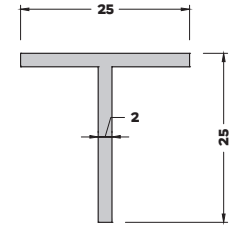

T Bini ve Pervaz Profilleri

T Bin and Pervas Profiles

T-4681 (0,093 kg/mt)
T BİNİ PROFİLİ

T-4680(0,126 kg/mt)
T BİNİ PROFİLİ

T-706(0,160 kg/mt)
T BİNİ PROFİLİ

T-3265 (0,463 kg/mt)
T BİNİ PROFİLİ

T-704 (0,160 kg/mt)
T BİNİ PROFİLİ

T-156 (0,146 kg/mt)
T BİNİ PROFİLİ

T-3062(0,158 kg/mt)
T BİNİ PROFİLİ

T-1183 (0,273 kg/mt)
T BİNİ PROFİLİ

T-6341 (0,176 kg/mt)
T BİNİ PROFİLİ

T-1756 (0,273 kg/mt)
T BİNİ PROFİLİ

T-3063(0,176 kg/mt)
T BİNİ PROFİLİ

T-1318 (0,176 kg/mt)
T BİNİ PROFİLİ

T-5978 (0,204 kg/mt)
T BİNİ PROFİLİ

T-712 (0,550 kg/mt)
T BİNİ PROFİLİ

T-5799 (0,208 kg/mt)
T BİNİ PROFİLİ

T-4233(0,314 kg/mt)
T BİNİ PROFİLİ

T Bini ve Pervaz Profilleri