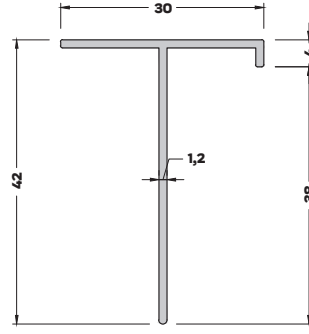

T Bin and Pervaz Profiles

T-2969 (0,324 kg/mt)
T BİNİ PROFİLİ

T-4690 (0,320 kg/mt)
T BİNİ PROFİLİ

T-8276 (0,626 kg/mt)
T BİNİ PROFİLİ

T-711 (0,195 kg/mt)
T BİNİ PROFİLİ

T-5575 (0,205 kg/mt)
T BİNİ PROFİLİ

T-1121 (0,232 kg/mt)
ASİMETRİK T BİNİ PROFİLİ

T-1123 (0,355 kg/mt)
ASİMETRİK T BİNİ PROFİLİ

T-1512 (0,180 kg/mt)
ASİMETRİK T BİNİ PROFİLİ

T-1555 (0,270 kg/mt)
ASİMETRİK T BİNİ PROFİLİ

T-266 (0,250 kg/mt)
ASİMETRİK T BİNİ PROFİLİ

T-5527 (0,200 kg/mt)
ASİMETRİK T BİNİ PROFİLİ

T-1139 (0,239 kg/mt)
T BİNİ PROFİLİ

T-1035 (0,239 kg/mt)
T BİNİ PROFİLİ

T-11484 (0,320 kg/mt)
ASİMETRİK T BİNİ PROFİLİ

T-7206 (0,853 kg/mt)
T BİNİ PROFİLİ

T-7342 (0,918 kg/mt)
T BİNİ PROFİLİ