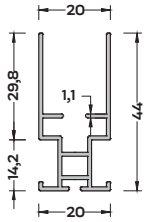

SN-11871 (0,390 kg/mt)
SİNEKLİK SÜRME KANAT PR.

SN-5478 (0,361 kg/mt)
SİNEKLİK PROFİLİ

SN-5374 (0,588 kg/mt)
SİNEKLİK PROFİLİ

SN-3926 (0,804 kg/mt)
SİNEKLİK PROFİLİ

SN-1437 (0,316 kg/mt)
SİNEKLİK F PROFİLİ

SN-3712 (0,172 kg/mt)
SİNEKLİK ÇİTA PROFİLİ

SN-4330 (0,528 kg/mt)
SİNEKLİK DİKME PROFİLİ

SN-4331 (0,520 kg/mt)
SİNEKLİK DİKME PROFİLİ

SN-4332 (0,516 kg/mt)
SİNEKLİK KANAT PROFİLİ

SN-4332 (0,427 kg/mt)
SİNEKLİK RAY PROFİLİ

SN-4821 (0,418 kg/mt)
SİNEKLİK RAY PROFİLİ

SN-4822 (0,421 kg/mt)
SİNEKLİK KANAT PROFİLİ

SN-6231 (0,383 kg/mt)
SİNEKLİK RAY PROFİLİ

SN-6232 (0,499 kg/mt)
SİNEKLİK KANAT PROFİLİ