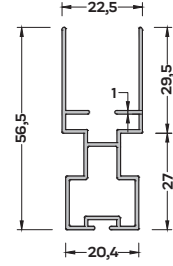

SN-11871 (0,390 kg/mt)
SİNEKLİK SÜRME KANAT PR.

SN-5478 (0,361 kg/mt)
SİNEKLİK PROFİLİ

SN-5374 (0,588 kg/mt)
SİNEKLİK PROFİLİ

SN-3926 (0,804 kg/mt)
SİNEKLİK PROFİLİ

SN-1437 (0,316 kg/mt)
SİNEKLİK F PROFİLİ

SN-3712 (0,172 kg/mt)
SİNEKLİK ÇİTA PROFİLİ

SN-4330 (0,528 kg/mt)
SİNEKLİK DİKME PROFİLİ

SN-4331 (0,520 kg/mt)
SİNEKLİK DİKME PROFİLİ

SN-4332 (0,516 kg/mt)
SİNEKLİK KANAT PROFİLİ

SN-4332 (0,427 kg/mt)
SİNEKLİK RAY PROFİLİ

SN-4821 (0,418 kg/mt)
SİNEKLİK RAY PROFİLİ

SN-4822 (0,421 kg/mt)
SİNEKLİK KANAT PROFİLİ

SN-6231 (0,383 kg/mt)
SİNEKLİK RAY PROFİLİ

SN-6232 (0,499 kg/mt)
SİNEKLİK KANAT PROFİLİ