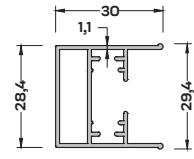

SN-11871 (0,390 kg/mt)
SİNEKLİK SÜRME KANAT PR.

SN-5478 (0,361 kg/mt)
SİNEKLİK PROFİLİ

SN-5374 (0,588 kg/mt)
SİNEKLİK PROFİLİ

SN-3926 (0,804 kg/mt)
SİNEKLİK PROFİLİ

SN-1437 (0,316 kg/mt)
SİNEKLİK F PROFİLİ

SN-3712 (0,172 kg/mt)
SİNEKLİK ÇİTA PROFİLİ

SN-4330 (0,528 kg/mt)
SİNEKLİK DİKME PROFİLİ

SN-4331 (0,520 kg/mt)
SİNEKLİK DİKME PROFİLİ

SN-4332 (0,516 kg/mt)
SİNEKLİK KANAT PROFİLİ

SN-4332 (0,427 kg/mt)
SİNEKLİK RAY PROFİLİ

SN-4821 (0,418 kg/mt)
SİNEKLİK RAY PROFİLİ

SN-4822 (0,421 kg/mt)
SİNEKLİK KANAT PROFİLİ

SN-6231 (0,383 kg/mt)
SİNEKLİK RAY PROFİLİ

SN-6232 (0,499 kg/mt)
SİNEKLİK KANAT PROFİLİ