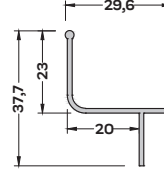

Sineklik Profilleri

Swatter Profiles

SN-3277 (0,309 kg/mt)
SİNEKLİK KASA PROFİLİ

SN-2119 (0,170kg/mt)
SİNEKLİK PROFİLİ

SN-4106 (0,207 kg/mt)
SİNEKLİK PROFİLİ

SN-1459 (0,206 kg/mt)
SİNEKLİK PROFİLİ

SN-6056 (0,138 kg/mt)
SİNEKLİK PROFİLİ

SN-1444 (0,261 kg/mt)
SİNEKLİK PROFİLİ

SN-4107 (0,282 kg/mt)
SİNEKLİK PROFİLİ

SN-5967 (0,222 kg/mt)
SİNEKLİK PROFİLİ

SN-1490 (0,227 kg/mt)
SİNEKLİK PROFİLİ

SN-4108 (0,442 kg/mt)
SİNEKLİK PROFİLİ

SN-2780 (0,400 kg/mt)
SİNEKLİK PROFİLİ