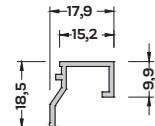

SN-1444 (0,261 kg/mt)
SİNEKLİK PROFİLİ

SN-4107 (0,282 kg/mt)
SİNEKLİK PROFİLİ

SN-5967 (0,222 kg/mt)
SİNEKLİK PROFİLİ

SN-1490 (0,227 kg/mt)
SİNEKLİK PROFİLİ

SN-4108 (0,442 kg/mt)
SİNEKLİK PROFİLİ

SN-2780 (0,400 kg/mt)
SİNEKLİK PROFİLİ

SN-1823 (0,380 kg/mt)
SİNEKLİK RAY PROFİLİ

SN-2285 (0,370 kg/mt)
SİNEKLİK RAY PROFİLİ

SN-7023 (0,230 kg/mt)
SİNEKLİK RAY PROFİLİ

SN-1462 (0,391 kg/mt)
SİNEKLİK RAY PROFİLİ

SN-3711 (0,774 kg/mt)
SİNEKLİK SÜRME KANAT PR.

SN-11871 (0,390 kg/mt)
SİNEKLİK SÜRME KANAT PR.

SN-5478 (0,361 kg/mt)
SİNEKLİK PROFİLİ

SN-5374 (0,588 kg/mt)
SİNEKLİK PROFİLİ

SN-3926 (0,804 kg/mt)
SİNEKLİK PROFİLİ

SN-1437 (0,316 kg/mt)
SİNEKLİK F PROFİLİ