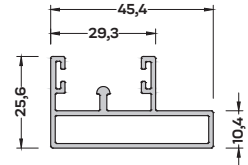

SN-1444 (0,261 kg/mt)
SİNEKLİK PROFİLİ

SN-4107 (0,282 kg/mt)
SİNEKLİK PROFİLİ

SN-5967 (0,222 kg/mt)
SİNEKLİK PROFİLİ

SN-1490 (0,227 kg/mt)
SİNEKLİK PROFİLİ

SN-4108 (0,442 kg/mt)
SİNEKLİK PROFİLİ

SN-2780 (0,400 kg/mt)
SİNEKLİK PROFİLİ

SN-1823 (0,380 kg/mt)
SİNEKLİK RAY PROFİLİ

SN-2285 (0,370 kg/mt)
SİNEKLİK RAY PROFİLİ

SN-7023 (0,230 kg/mt)
SİNEKLİK RAY PROFİLİ

SN-1462 (0,391 kg/mt)
SİNEKLİK RAY PROFİLİ

SN-3711 (0,774 kg/mt)
SİNEKLİK SÜRME KANAT PR.

SN-11871 (0,390 kg/mt)
SİNEKLİK SÜRME KANAT PR.

SN-5478 (0,361 kg/mt)
SİNEKLİK PROFİLİ

SN-5374 (0,588 kg/mt)
SİNEKLİK PROFİLİ

SN-3926 (0,804 kg/mt)
SİNEKLİK PROFİLİ

SN-1437 (0,316 kg/mt)
SİNEKLİK F PROFİLİ