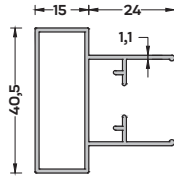

SN-11871 (0,390 kg/mt)
SİNEKLİK SÜRME KANAT PR.

SN-5478 (0,361 kg/mt)
SİNEKLİK PROFİLİ

SN-5374 (0,588 kg/mt)
SİNEKLİK PROFİLİ

SN-3926 (0,804 kg/mt)
SİNEKLİK PROFİLİ

SN-1437 (0,316 kg/mt)
SİNEKLİK F PROFİLİ

SN-3712 (0,172 kg/mt)
SİNEKLİK ÇİTA PROFİLİ

SN-4330 (0,528 kg/mt)
SİNEKLİK DİKME PROFİLİ

SN-4331 (0,520 kg/mt)
SİNEKLİK DİKME PROFİLİ

SN-4332 (0,516 kg/mt)
SİNEKLİK KANAT PROFİLİ

SN-4332 (0,427 kg/mt)
SİNEKLİK RAY PROFİLİ