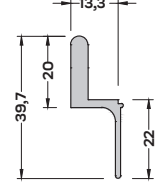

Sineklik Profilleri

Swatter Profiles

SN-3277 (0,309 kg/mt)
SİNEKLİK KASA PROFİLİ

SN-2119 (0,170kg/mt)
SİNEKLİK PROFİLİ

SN-4106 (0,207 kg/mt)
SİNEKLİK PROFİLİ

SN-1459 (0,206 kg/mt)
SİNEKLİK PROFİLİ

SN-6056 (0,138 kg/mt)
SİNEKLİK PROFİLİ

SN-1444 (0,261 kg/mt)
SİNEKLİK PROFİLİ

SN-4107 (0,282 kg/mt)
SİNEKLİK PROFİLİ

SN-5967 (0,222 kg/mt)
SİNEKLİK PROFİLİ

SN-1490 (0,227 kg/mt)
SİNEKLİK PROFİLİ

SN-4108 (0,442 kg/mt)
SİNEKLİK PROFİLİ

SN-2780 (0,400 kg/mt)
SİNEKLİK PROFİLİ

SN-1823 (0,380 kg/mt)
SİNEKLİK RAY PROFİLİ

SN-2285 (0,370 kg/mt)
SİNEKLİK RAY PROFİLİ

SN-7023 (0,230 kg/mt)
SİNEKLİK RAY PROFİLİ

SN-1462 (0,391 kg/mt)
SİNEKLİK RAY PROFİLİ

SN-3711 (0,774 kg/mt)
SİNEKLİK SÜRME KANAT PR.

SN-11871 (0,390 kg/mt)
SİNEKLİK SÜRME KANAT PR.

SN-5478 (0,361 kg/mt)
SİNEKLİK PROFİLİ

SN-5374 (0,588 kg/mt)
SİNEKLİK PROFİLİ

SN-3926 (0,804 kg/mt)
SİNEKLİK PROFİLİ

SN-1437 (0,316 kg/mt)
SİNEKLİK F PROFİLİ