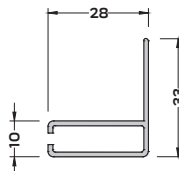

SN-1444 (0,261 kg/mt)
SİNEKLİK PROFİLİ

SN-4107 (0,282 kg/mt)
SİNEKLİK PROFİLİ

SN-5967 (0,222 kg/mt)
SİNEKLİK PROFİLİ

SN-1490 (0,227 kg/mt)
SİNEKLİK PROFİLİ

SN-4108 (0,442 kg/mt)
SİNEKLİK PROFİLİ

SN-2780 (0,400 kg/mt)
SİNEKLİK PROFİLİ

SN-1823 (0,380 kg/mt)
SİNEKLİK RAY PROFİLİ

SN-2285 (0,370 kg/mt)
SİNEKLİK RAY PROFİLİ

SN-7023 (0,230 kg/mt)
SİNEKLİK RAY PROFİLİ

SN-1462 (0,391 kg/mt)
SİNEKLİK RAY PROFİLİ

SN-3711 (0,774 kg/mt)
SİNEKLİK SÜRME KANAT PR.

SN-11871 (0,390 kg/mt)
SİNEKLİK SÜRME KANAT PR.

SN-5478 (0,361 kg/mt)
SİNEKLİK PROFİLİ

SN-5374 (0,588 kg/mt)
SİNEKLİK PROFİLİ

SN-3926 (0,804 kg/mt)
SİNEKLİK PROFİLİ

SN-1437 (0,316 kg/mt)
SİNEKLİK F PROFİLİ

SN-3712 (0,172 kg/mt)
SİNEKLİK ÇİTA PROFİLİ

SN-4330 (0,528 kg/mt)
SİNEKLİK DİKME PROFİLİ

SN-4331 (0,520 kg/mt)
SİNEKLİK DİKME PROFİLİ

SN-4332 (0,516 kg/mt)
SİNEKLİK KANAT PROFİLİ

SN-4332 (0,427 kg/mt)
SİNEKLİK RAY PROFİLİ