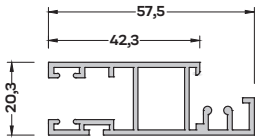

SN-1444 (0,261 kg/mt)
SİNEKLİK PROFİLİ

SN-4107 (0,282 kg/mt)
SİNEKLİK PROFİLİ

SN-5967 (0,222 kg/mt)
SİNEKLİK PROFİLİ

SN-1490 (0,227 kg/mt)
SİNEKLİK PROFİLİ

SN-4108 (0,442 kg/mt)
SİNEKLİK PROFİLİ

SN-2780 (0,400 kg/mt)
SİNEKLİK PROFİLİ

SN-1823 (0,380 kg/mt)
SİNEKLİK RAY PROFİLİ

SN-2285 (0,370 kg/mt)
SİNEKLİK RAY PROFİLİ

SN-7023 (0,230 kg/mt)
SİNEKLİK RAY PROFİLİ

SN-1462 (0,391 kg/mt)
SİNEKLİK RAY PROFİLİ

SN-3711 (0,774 kg/mt)
SİNEKLİK SÜRME KANAT PR.