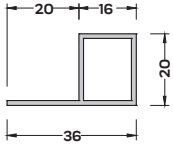

Sineklik Profilleri

Swatter Profiles

SN-3277 (0,309 kg/mt)
SİNEKLİK KASA PROFİLİ

SN-2119 (0,170kg/mt)
SİNEKLİK PROFİLİ

SN-4106 (0,207 kg/mt)
SİNEKLİK PROFİLİ

SN-1459 (0,206 kg/mt)
SİNEKLİK PROFİLİ

SN-6056 (0,138 kg/mt)
SİNEKLİK PROFİLİ

SN-1444 (0,261 kg/mt)
SİNEKLİK PROFİLİ

SN-4107 (0,282 kg/mt)
SİNEKLİK PROFİLİ

SN-5967 (0,222 kg/mt)
SİNEKLİK PROFİLİ

SN-1490 (0,227 kg/mt)
SİNEKLİK PROFİLİ

SN-4108 (0,442 kg/mt)
SİNEKLİK PROFİLİ

SN-2780 (0,400 kg/mt)
SİNEKLİK PROFİLİ