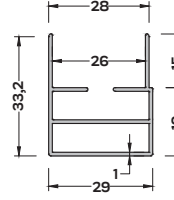

SN-11871 (0,390 kg/mt)
SİNEKLİK SÜRME KANAT PR.

SN-5478 (0,361 kg/mt)
SİNEKLİK PROFİLİ

SN-5374 (0,588 kg/mt)
SİNEKLİK PROFİLİ

SN-3926 (0,804 kg/mt)
SİNEKLİK PROFİLİ

SN-1437 (0,316 kg/mt)
SİNEKLİK F PROFİLİ

SN-3712 (0,172 kg/mt)
SİNEKLİK ÇİTA PROFİLİ

SN-4330 (0,528 kg/mt)
SİNEKLİK DİKME PROFİLİ

SN-4331 (0,520 kg/mt)
SİNEKLİK DİKME PROFİLİ

SN-4332 (0,516 kg/mt)
SİNEKLİK KANAT PROFİLİ

SN-4332 (0,427 kg/mt)
SİNEKLİK RAY PROFİLİ

SN-4821 (0,418 kg/mt)
SİNEKLİK RAY PROFİLİ

SN-4822 (0,421 kg/mt)
SİNEKLİK KANAT PROFİLİ

SN-6231 (0,383 kg/mt)
SİNEKLİK RAY PROFİLİ

SN-6232 (0,499 kg/mt)
SİNEKLİK KANAT PROFİLİ