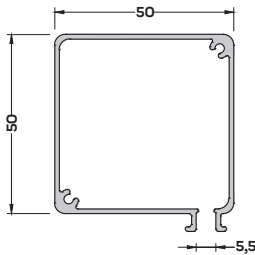

SN-1444 (0,261 kg/mt)
SİNEKLİK PROFİLİ

SN-4107 (0,282 kg/mt)
SİNEKLİK PROFİLİ

SN-5967 (0,222 kg/mt)
SİNEKLİK PROFİLİ

SN-1490 (0,227 kg/mt)
SİNEKLİK PROFİLİ

SN-4108 (0,442 kg/mt)
SİNEKLİK PROFİLİ

SN-2780 (0,400 kg/mt)
SİNEKLİK PROFİLİ

SN-1823 (0,380 kg/mt)
SİNEKLİK RAY PROFİLİ

SN-2285 (0,370 kg/mt)
SİNEKLİK RAY PROFİLİ

SN-7023 (0,230 kg/mt)
SİNEKLİK RAY PROFİLİ

SN-1462 (0,391 kg/mt)
SİNEKLİK RAY PROFİLİ

SN-3711 (0,774 kg/mt)
SİNEKLİK SÜRME KANAT PR.

SN-11871 (0,390 kg/mt)
SİNEKLİK SÜRME KANAT PR.

SN-5478 (0,361 kg/mt)
SİNEKLİK PROFİLİ

SN-5374 (0,588 kg/mt)
SİNEKLİK PROFİLİ

SN-3926 (0,804 kg/mt)
SİNEKLİK PROFİLİ

SN-1437 (0,316 kg/mt)
SİNEKLİK F PROFİLİ

SN-3712 (0,172 kg/mt)
SİNEKLİK ÇİTA PROFİLİ

SN-4330 (0,528 kg/mt)
SİNEKLİK DİKME PROFİLİ

SN-4331 (0,520 kg/mt)
SİNEKLİK DİKME PROFİLİ

SN-4332 (0,516 kg/mt)
SİNEKLİK KANAT PROFİLİ

SN-4332 (0,427 kg/mt)
SİNEKLİK RAY PROFİLİ