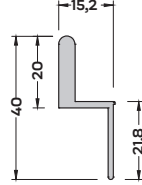

Sineklik Profilleri

Swatter Profiles

SN-3277 (0,309 kg/mt)
SİNEKLİK KASA PROFİLİ

SN-2119 (0,170kg/mt)
SİNEKLİK PROFİLİ

SN-4106 (0,207 kg/mt)
SİNEKLİK PROFİLİ

SN-1459 (0,206 kg/mt)
SİNEKLİK PROFİLİ

SN-6056 (0,138 kg/mt)
SİNEKLİK PROFİLİ

SN-1444 (0,261 kg/mt)
SİNEKLİK PROFİLİ

SN-4107 (0,282 kg/mt)
SİNEKLİK PROFİLİ

SN-5967 (0,222 kg/mt)
SİNEKLİK PROFİLİ

SN-1490 (0,227 kg/mt)
SİNEKLİK PROFİLİ

SN-4108 (0,442 kg/mt)
SİNEKLİK PROFİLİ

SN-2780 (0,400 kg/mt)
SİNEKLİK PROFİLİ