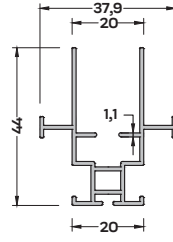

SN-11871 (0,390 kg/mt)
SİNEKLİK SÜRME KANAT PR.

SN-5478 (0,361 kg/mt)
SİNEKLİK PROFİLİ

SN-5374 (0,588 kg/mt)
SİNEKLİK PROFİLİ

SN-3926 (0,804 kg/mt)
SİNEKLİK PROFİLİ

SN-1437 (0,316 kg/mt)
SİNEKLİK F PROFİLİ

SN-3712 (0,172 kg/mt)
SİNEKLİK ÇİTA PROFİLİ

SN-4330 (0,528 kg/mt)
SİNEKLİK DİKME PROFİLİ

SN-4331 (0,520 kg/mt)
SİNEKLİK DİKME PROFİLİ

SN-4332 (0,516 kg/mt)
SİNEKLİK KANAT PROFİLİ

SN-4332 (0,427 kg/mt)
SİNEKLİK RAY PROFİLİ

SN-4821 (0,418 kg/mt)
SİNEKLİK RAY PROFİLİ

SN-4822 (0,421 kg/mt)
SİNEKLİK KANAT PROFİLİ

SN-6231 (0,383 kg/mt)
SİNEKLİK RAY PROFİLİ

SN-6232 (0,499 kg/mt)
SİNEKLİK KANAT PROFİLİ