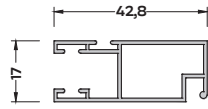

SN-1444 (0,261 kg/mt)
SİNEKLİK PROFİLİ

SN-4107 (0,282 kg/mt)
SİNEKLİK PROFİLİ

SN-5967 (0,222 kg/mt)
SİNEKLİK PROFİLİ

SN-1490 (0,227 kg/mt)
SİNEKLİK PROFİLİ

SN-4108 (0,442 kg/mt)
SİNEKLİK PROFİLİ

SN-2780 (0,400 kg/mt)
SİNEKLİK PROFİLİ

SN-1823 (0,380 kg/mt)
SİNEKLİK RAY PROFİLİ

SN-2285 (0,370 kg/mt)
SİNEKLİK RAY PROFİLİ

SN-7023 (0,230 kg/mt)
SİNEKLİK RAY PROFİLİ

SN-1462 (0,391 kg/mt)
SİNEKLİK RAY PROFİLİ

SN-3711 (0,774 kg/mt)
SİNEKLİK SÜRME KANAT PR.