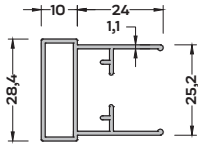

SN-11871 (0,390 kg/mt)
SİNEKLİK SÜRME KANAT PR.

SN-5478 (0,361 kg/mt)
SİNEKLİK PROFİLİ

SN-5374 (0,588 kg/mt)
SİNEKLİK PROFİLİ

SN-3926 (0,804 kg/mt)
SİNEKLİK PROFİLİ

SN-1437 (0,316 kg/mt)
SİNEKLİK F PROFİLİ

SN-3712 (0,172 kg/mt)
SİNEKLİK ÇİTA PROFİLİ

SN-4330 (0,528 kg/mt)
SİNEKLİK DİKME PROFİLİ

SN-4331 (0,520 kg/mt)
SİNEKLİK DİKME PROFİLİ

SN-4332 (0,516 kg/mt)
SİNEKLİK KANAT PROFİLİ

SN-4332 (0,427 kg/mt)
SİNEKLİK RAY PROFİLİ

SN-4821 (0,418 kg/mt)
SİNEKLİK RAY PROFİLİ

SN-4822 (0,421 kg/mt)
SİNEKLİK KANAT PROFİLİ

SN-6231 (0,383 kg/mt)
SİNEKLİK RAY PROFİLİ

SN-6232 (0,499 kg/mt)
SİNEKLİK KANAT PROFİLİ