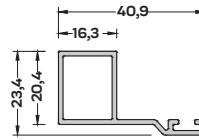

SN-1444 (0,261 kg/mt)
SİNEKLİK PROFİLİ

SN-4107 (0,282 kg/mt)
SİNEKLİK PROFİLİ

SN-5967 (0,222 kg/mt)
SİNEKLİK PROFİLİ

SN-1490 (0,227 kg/mt)
SİNEKLİK PROFİLİ

SN-4108 (0,442 kg/mt)
SİNEKLİK PROFİLİ

SN-2780 (0,400 kg/mt)
SİNEKLİK PROFİLİ

SN-1823 (0,380 kg/mt)
SİNEKLİK RAY PROFİLİ

SN-2285 (0,370 kg/mt)
SİNEKLİK RAY PROFİLİ

SN-7023 (0,230 kg/mt)
SİNEKLİK RAY PROFİLİ

SN-1462 (0,391 kg/mt)
SİNEKLİK RAY PROFİLİ

SN-3711 (0,774 kg/mt)
SİNEKLİK SÜRME KANAT PR.