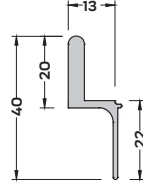

Sineklik Profilleri

Swatter Profiles

SN-3277 (0,309 kg/mt)
SİNEKLİK KASA PROFİLİ

SN-2119 (0,170kg/mt)
SİNEKLİK PROFİLİ

SN-4106 (0,207 kg/mt)
SİNEKLİK PROFİLİ

SN-1459 (0,206 kg/mt)
SİNEKLİK PROFİLİ

SN-6056 (0,138 kg/mt)
SİNEKLİK PROFİLİ

SN-1444 (0,261 kg/mt)
SİNEKLİK PROFİLİ

SN-4107 (0,282 kg/mt)
SİNEKLİK PROFİLİ

SN-5967 (0,222 kg/mt)
SİNEKLİK PROFİLİ

SN-1490 (0,227 kg/mt)
SİNEKLİK PROFİLİ

SN-4108 (0,442 kg/mt)
SİNEKLİK PROFİLİ

SN-2780 (0,400 kg/mt)
SİNEKLİK PROFİLİ

SN-1823 (0,380 kg/mt)
SİNEKLİK RAY PROFİLİ

SN-2285 (0,370 kg/mt)
SİNEKLİK RAY PROFİLİ

SN-7023 (0,230 kg/mt)
SİNEKLİK RAY PROFİLİ

SN-1462 (0,391 kg/mt)
SİNEKLİK RAY PROFİLİ

SN-3711 (0,774 kg/mt)
SİNEKLİK SÜRME KANAT PR.

SN-11871 (0,390 kg/mt)
SİNEKLİK SÜRME KANAT PR.

SN-5478 (0,361 kg/mt)
SİNEKLİK PROFİLİ

SN-5374 (0,588 kg/mt)
SİNEKLİK PROFİLİ

SN-3926 (0,804 kg/mt)
SİNEKLİK PROFİLİ

SN-1437 (0,316 kg/mt)
SİNEKLİK F PROFİLİ