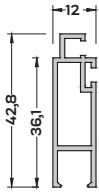

Sineklik Profilleri

Swatter Profiles

SN-3277 (0,309 kg/mt)
SİNEKLİK KASA PROFİLİ

SN-2119 (0,170kg/mt)
SİNEKLİK PROFİLİ

SN-4106 (0,207 kg/mt)
SİNEKLİK PROFİLİ

SN-1459 (0,206 kg/mt)
SİNEKLİK PROFİLİ

SN-6056 (0,138 kg/mt)
SİNEKLİK PROFİLİ

SN-1444 (0,261 kg/mt)
SİNEKLİK PROFİLİ

SN-4107 (0,282 kg/mt)
SİNEKLİK PROFİLİ

SN-5967 (0,222 kg/mt)
SİNEKLİK PROFİLİ

SN-1490 (0,227 kg/mt)
SİNEKLİK PROFİLİ

SN-4108 (0,442 kg/mt)
SİNEKLİK PROFİLİ

SN-2780 (0,400 kg/mt)
SİNEKLİK PROFİLİ

SN-1823 (0,380 kg/mt)
SİNEKLİK RAY PROFİLİ

SN-2285 (0,370 kg/mt)
SİNEKLİK RAY PROFİLİ

SN-7023 (0,230 kg/mt)
SİNEKLİK RAY PROFİLİ

SN-1462 (0,391 kg/mt)
SİNEKLİK RAY PROFİLİ

SN-3711 (0,774 kg/mt)
SİNEKLİK SÜRME KANAT PR.