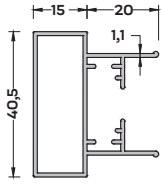

SN-1823 (0,380 kg/mt)
SİNEKLİK RAY PROFİLİ

SN-2285 (0,370 kg/mt)
SİNEKLİK RAY PROFİLİ

SN-7023 (0,230 kg/mt)
SİNEKLİK RAY PROFİLİ

SN-1462 (0,391 kg/mt)
SİNEKLİK RAY PROFİLİ

SN-3711 (0,774 kg/mt)
SİNEKLİK SÜRME KANAT PR.

SN-11871 (0,390 kg/mt)
SİNEKLİK SÜRME KANAT PR.

SN-5478 (0,361 kg/mt)
SİNEKLİK PROFİLİ

SN-5374 (0,588 kg/mt)
SİNEKLİK PROFİLİ

SN-3926 (0,804 kg/mt)
SİNEKLİK PROFİLİ

SN-1437 (0,316 kg/mt)
SİNEKLİK F PROFİLİ

SN-3712 (0,172 kg/mt)
SİNEKLİK ÇİTA PROFİLİ

SN-4330 (0,528 kg/mt)
SİNEKLİK DİKME PROFİLİ

SN-4331 (0,520 kg/mt)
SİNEKLİK DİKME PROFİLİ

SN-4332 (0,516 kg/mt)
SİNEKLİK KANAT PROFİLİ

SN-4332 (0,427 kg/mt)
SİNEKLİK RAY PROFİLİ