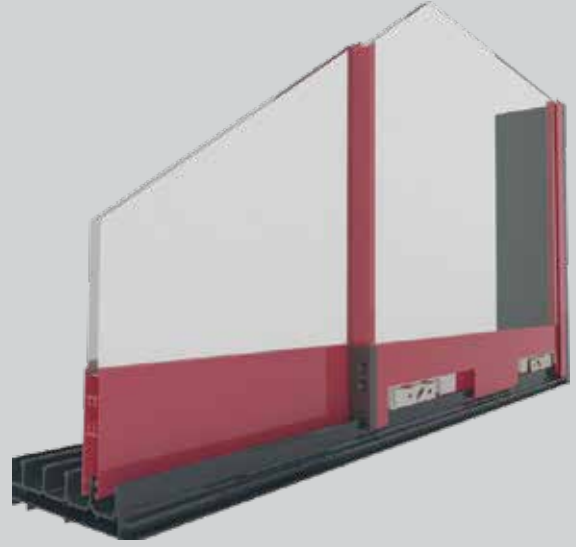

SSA 120

CAM SÜRME SİSTEMİ GLASS SLIDING SYSTEM

SSA 120 cam sürme sistemi oteller, restoranlar, kafeler ve pastaneler için uygun mimari çözümler ve şeffaf geçiş alanları üretmek amacıyla tasarlanmıştır. Kanatlar, birbirlerini toplama şeklinde sırayla açılır ve kapanır.

SSA 120 cam sürgü sistemi, minimum alüminyum ön görünümüne sahip geniş açıklık gerektiren projeler için ideal çözümdür.

Sistem standart 3 veya 5 kanat olarak uygulanır. Kanatlar istenildiği şekilde sağa veya sola toplanabilir.

SSA 120 glass sliding system is designed to produce suitable architectural solutions and transparent transition areas for hotels, restaurants, cafes and bakeries.

Vents are opened and closed sequentially in form of collecting to each other.

The SSA 120 glass sliding system is the ideal solution for projects requiring wide spans with minimal aluminium sight lines.

The system is applied as standard 3 or 5 vents.

The vents can be stacked on the right or left side as desired.