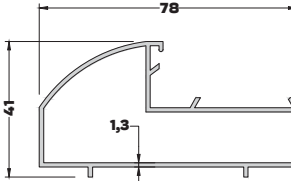

AB-6637 (0,692 kg/mt)
TAŞIYICI GÖVDE PROFİLİ

AB-6635 (0,203 kg/mt)
KAPAK PROFİLİ

AB-6543 (0,944 kg/mt)
PST SİSTEM KASA PROFİLİ

AB-2703 (0,210 kg/mt)
KAPAK PROFİLİ

AB-2702 (0,740 kg/mt)
TAŞIYICI GÖVDE PROFİLİ

AB-5394 (0,840 kg/mt)
KAPI KASA PROFİLİ

AB-11272 (0,560 kg/mt)
ARA BÖLME BAĞLANTI PROFİLİ

AB-6541 (0,556 kg/mt)
ADAPTÖR PROFİLİ

AB-6542 (1,125 kg/mt)
ORTA KAYIT PROFİLİ

AB-6544 (1,125 kg/mt)
Z KASA PROFİLİ