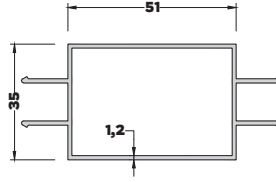

AB-6545 (0,912 kg/mt)
KAPI KASA PROFİLİ