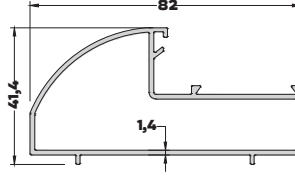

Ara Bölme ve Jaluza Profilleri

Interior Partition And Jalouse Profiles

AB-1844 (0,197 kg/mt)
KAPAK PROFİLİ

AB-1843 (0,756 kg/mt)
TAŞIYICI GÖVDE PROFİLİ

AB-6545 (0,912 kg/mt)
KAPI KASA PROFİLİ

AB-4476 (0,965 kg/mt)
KAPI KASA PROFİLİ

AB-3259 (0,200 kg/mt)
KAPAK PROFİLİ

AB-4697 (0,607 kg/mt)
TAŞIYICI GÖVDE PROFİLİ

AB-3258 (0,730 kg/mt)
TAŞIYICI GÖVDE PROFİLİ

AB-3615 (1,189 kg/mt)
TAŞIYICI GÖVDE PROFİLİ

AB-6638 (0,203 kg/mt)
KAPAK PROFİLİ