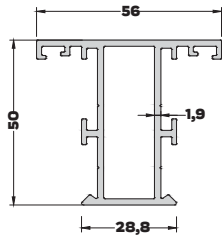

AB-6637 (0,692 kg/mt)
TAŞIYICI GÖVDE PROFİLİ

AB-6635 (0,203 kg/mt)
KAPAK PROFİLİ

AB-6543 (0,944 kg/mt)
PST SİSTEM KASA PROFİLİ

AB-2703 (0,210 kg/mt)
KAPAK PROFİLİ

AB-2702 (0,740 kg/mt)
TAŞIYICI GÖVDE PROFİLİ

AB-5394 (0,840 kg/mt)
KAPI KASA PROFİLİ

AB-11272 (0,560 kg/mt)
ARA BÖLME BAĞLANTI PROFİLİ

AB-6541 (0,556 kg/mt)
ADAPTÖR PROFİLİ

AB-6542 (1,125 kg/mt)
ORTA KAYIT PROFİLİ

AB-6544 (1,125 kg/mt)
Z KASA PROFİLİ

AB-6546 (0,264 kg/mt)
TEK CAM ÇİTASI

AL-3045 (1,088 kg/mt)
KAPI KANAT PROFİLİ

AL-3069 (1,220 kg/mt)
ETEK PROFİLİ

AL-3009 (0,218 kg/mt)
TEK CAM ÇİTASI