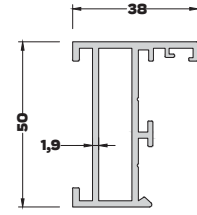

Ara Bölme ve Jaluza Profilleri

Interior Partition And Jalouse Profiles

AB-1844 (0,197 kg/mt)
KAPAK PROFİLİ

AB-1843 (0,756 kg/mt)
TAŞIYICI GÖVDE PROFİLİ

AB-6545 (0,912 kg/mt)
KAPI KASA PROFİLİ

AB-4476 (0,965 kg/mt)
KAPI KASA PROFİLİ

AB-3259 (0,200 kg/mt)
KAPAK PROFİLİ

AB-4697 (0,607 kg/mt)
TAŞIYICI GÖVDE PROFİLİ

AB-3258 (0,730 kg/mt)
TAŞIYICI GÖVDE PROFİLİ

AB-3615 (1,189 kg/mt)
TAŞIYICI GÖVDE PROFİLİ

AB-6638 (0,203 kg/mt)
KAPAK PROFİLİ

AB-6637 (0,692 kg/mt)
TAŞIYICI GÖVDE PROFİLİ

AB-6635 (0,203 kg/mt)
KAPAK PROFİLİ

AB-6543 (0,944 kg/mt)
PST SİSTEM KASA PROFİLİ

AB-2703 (0,210 kg/mt)
KAPAK PROFİLİ

AB-2702 (0,740 kg/mt)
TAŞIYICI GÖVDE PROFİLİ

AB-5394 (0,840 kg/mt)
KAPI KASA PROFİLİ

AB-11272 (0,560 kg/mt)
ARA BÖLME BAĞLANTI PROFİLİ

AB-6541 (0,556 kg/mt)
ADAPTÖR PROFİLİ

AB-6542 (1,125 kg/mt)
ORTA KAYIT PROFİLİ

AB-6544 (1,125 kg/mt)
Z KASA PROFİLİ