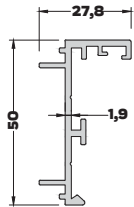

AB-6637 (0,692 kg/mt)
TAŞIYICI GÖVDE PROFİLİ

AB-6635 (0,203 kg/mt)
KAPAK PROFİLİ

AB-6543 (0,944 kg/mt)
PST SİSTEM KASA PROFİLİ

AB-2703 (0,210 kg/mt)
KAPAK PROFİLİ

AB-2702 (0,740 kg/mt)
TAŞIYICI GÖVDE PROFİLİ

AB-5394 (0,840 kg/mt)
KAPI KASA PROFİLİ

AB-11272 (0,560 kg/mt)
ARA BÖLME BAĞLANTI PROFİLİ

AB-6541 (0,556 kg/mt)
ADAPTÖR PROFİLİ

AB-6542 (1,125 kg/mt)
ORTA KAYIT PROFİLİ

AB-6544 (1,125 kg/mt)
Z KASA PROFİLİ

AB-6546 (0,264 kg/mt)
TEK CAM ÇİTASI

AL-3045 (1,088 kg/mt)
KAPI KANAT PROFİLİ

AL-3069 (1,220 kg/mt)
ETEK PROFİLİ

AL-3009 (0,218 kg/mt)
TEK CAM ÇİTASI