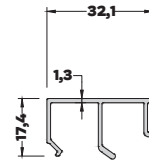

AB-5394 (0,840 kg/mt)
KAPI KASA PROFİLİ

AB-11272 (0,560 kg/mt)
ARA BÖLME BAĞLANTI PROFİLİ

AB-6541 (0,556 kg/mt)
ADAPTÖR PROFİLİ

AB-6542 (1,125 kg/mt)
ORTA KAYIT PROFİLİ

AB-6544 (1,125 kg/mt)
Z KASA PROFİLİ

AB-6546 (0,264 kg/mt)
TEK CAM ÇİTASI

AL-3045 (1,088 kg/mt)
KAPI KANAT PROFİLİ

AL-3069 (1,220 kg/mt)
ETEK PROFİLİ

AL-3009 (0,218 kg/mt)
TEK CAM ÇİTASI