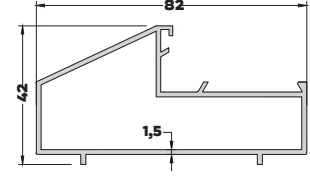

Ara Bölme ve Jaluza Profilleri

Interior Partition And Jalouse Profiles

AB-1844 (0,197 kg/mt)
KAPAK PROFİLİ

AB-1843 (0,756 kg/mt)
TAŞIYICI GÖVDE PROFİLİ

AB-6545 (0,912 kg/mt)
KAPI KASA PROFİLİ

AB-4476 (0,965 kg/mt)
KAPI KASA PROFİLİ

AB-3259 (0,200 kg/mt)
KAPAK PROFİLİ

AB-4697 (0,607 kg/mt)
TAŞIYICI GÖVDE PROFİLİ

AB-3258 (0,730 kg/mt)
TAŞIYICI GÖVDE PROFİLİ

AB-3615 (1,189 kg/mt)
TAŞIYICI GÖVDE PROFİLİ

AB-6638 (0,203 kg/mt)
KAPAK PROFİLİ