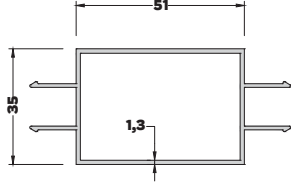

Ara Bölme ve Jaluza Profilleri

Interior Partition And Jalouse Profiles

AB-1844 (0,197 kg/mt)
KAPAK PROFİLİ

AB-1843 (0,756 kg/mt)
TAŞIYICI GÖVDE PROFİLİ

AB-6545 (0,912 kg/mt)
KAPI KASA PROFİLİ

AB-4476 (0,965 kg/mt)
KAPI KASA PROFİLİ