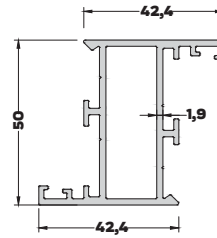

AB-5394 (0,840 kg/mt)
KAPI KASA PROFİLİ

AB-11272 (0,560 kg/mt)
ARA BÖLME BAĞLANTI PROFİLİ

AB-6541 (0,556 kg/mt)
ADAPTÖR PROFİLİ

AB-6542 (1,125 kg/mt)
ORTA KAYIT PROFİLİ

AB-6544 (1,125 kg/mt)
Z KASA PROFİLİ

AB-6546 (0,264 kg/mt)
TEK CAM ÇİTASI

AL-3045 (1,088 kg/mt)
KAPI KANAT PROFİLİ

AL-3069 (1,220 kg/mt)
ETEK PROFİLİ

AL-3009 (0,218 kg/mt)
TEK CAM ÇİTASI