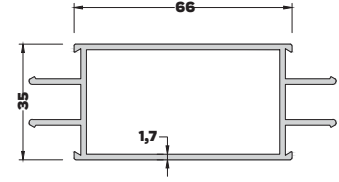

Ara Bölme ve Jaluza Profilleri

Interior Partition And Jalouse Profiles

AB-1844 (0,197 kg/mt)
KAPAK PROFİLİ

AB-1843 (0,756 kg/mt)
TAŞIYICI GÖVDE PROFİLİ

AB-6545 (0,912 kg/mt)
KAPI KASA PROFİLİ

AB-4476 (0,965 kg/mt)
KAPI KASA PROFİLİ

AB-3259 (0,200 kg/mt)
KAPAK PROFİLİ

AB-4697 (0,607 kg/mt)
TAŞIYICI GÖVDE PROFİLİ

AB-3258 (0,730 kg/mt)
TAŞIYICI GÖVDE PROFİLİ

AB-3615 (1,189 kg/mt)
TAŞIYICI GÖVDE PROFİLİ

AB-6638 (0,203 kg/mt)
KAPAK PROFİLİ