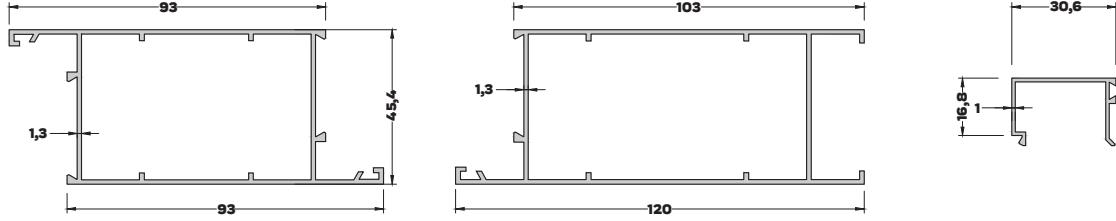

AB-6541 (0,556 kg/mt)
ADAPTÖR PROFİLİ

AB-6542 (1,125 kg/mt)
ORTA KAYIT PROFİLİ

AB-6544 (1,125 kg/mt)
Z KASA PROFİLİ

AL-3069 (1,220 kg/mt)
ETEK PROFİLİ

AL-3009 (0,218 kg/mt)
TEK CAM ÇİTASI

AL-3045 (1,088 kg/mt)
KAPI KANAT PROFİLİ