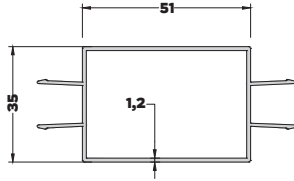

Ara Bölme ve Jaluza Profilleri

Interior Partition And Jalouse Profiles

AB-1844 (0,197 kg/mt)
KAPAK PROFİLİ

AB-1843 (0,756 kg/mt)
TAŞIYICI GÖVDE PROFİLİ

AB-6545 (0,912 kg/mt)
KAPI KASA PROFİLİ

AB-4476 (0,965 kg/mt)
KAPI KASA PROFİLİ

AB-3259 (0,200 kg/mt)
KAPAK PROFİLİ

AB-4697 (0,607 kg/mt)
TAŞIYICI GÖVDE PROFİLİ

AB-3258 (0,730 kg/mt)
TAŞIYICI GÖVDE PROFİLİ

AB-3615 (1,189 kg/mt)
TAŞIYICI GÖVDE PROFİLİ

AB-6638 (0,203 kg/mt)
KAPAK PROFİLİ

AB-6637 (0,692 kg/mt)
TAŞIYICI GÖVDE PROFİLİ

AB-6635 (0,203 kg/mt)
KAPAK PROFİLİ

AB-6543 (0,944 kg/mt)
PST SİSTEM KASA PROFİLİ

AB-2703 (0,210 kg/mt)
KAPAK PROFİLİ

AB-2702 (0,740 kg/mt)
TAŞIYICI GÖVDE PROFİLİ