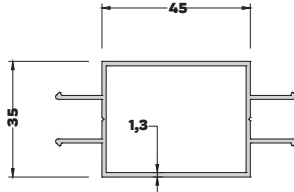

AB-6637 (0,692 kg/mt)
TAŞIYICI GÖVDE PROFİLİ

AB-6635 (0,203 kg/mt)
KAPAK PROFİLİ

AB-6543 (0,944 kg/mt)
PST SİSTEM KASA PROFİLİ

AB-2703 (0,210 kg/mt)
KAPAK PROFİLİ

AB-2702 (0,740 kg/mt)
TAŞIYICI GÖVDE PROFİLİ

AB-5394 (0,840 kg/mt)
KAPI KASA PROFİLİ

AB-11272 (0,560 kg/mt)
ARA BÖLME BAĞLANTI PROFİLİ

AB-6541 (0,556 kg/mt)
ADAPTÖR PROFİLİ

AB-6542 (1,125 kg/mt)
ORTA KAYIT PROFİLİ

AB-6544 (1,125 kg/mt)
Z KASA PROFİLİ