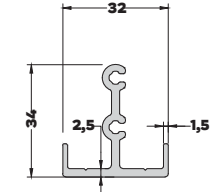

AB-6637 (0,692 kg/mt)
TAŞIYICI GÖVDE PROFİLİ

AB-6635 (0,203 kg/mt)
KAPAK PROFİLİ

AB-6543 (0,944 kg/mt)
PST SİSTEM KASA PROFİLİ

AB-2703 (0,210 kg/mt)
KAPAK PROFİLİ

AB-2702 (0,740 kg/mt)
TAŞIYICI GÖVDE PROFİLİ

AB-5394 (0,840 kg/mt)
KAPI KASA PROFİLİ

AB-11272 (0,560 kg/mt)
ARA BÖLME BAĞLANTI PROFİLİ

AB-6541 (0,556 kg/mt)
ADAPTÖR PROFİLİ

AB-6542 (1,125 kg/mt)
ORTA KAYIT PROFİLİ

AB-6544 (1,125 kg/mt)
Z KASA PROFİLİ