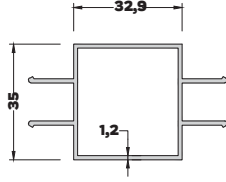

Ara Bölme ve Jaluza Profilleri

Interior Partition And Jalouse Profiles

AB-1844 (0,197 kg/mt)
KAPAK PROFİLİ

AB-1843 (0,756 kg/mt)
TAŞIYICI GÖVDE PROFİLİ

AB-6545 (0,912 kg/mt)
KAPI KASA PROFİLİ

AB-4476 (0,965 kg/mt)
KAPI KASA PROFİLİ

AB-3259 (0,200 kg/mt)
KAPAK PROFİLİ

AB-4697 (0,607 kg/mt)
TAŞIYICI GÖVDE PROFİLİ

AB-3258 (0,730 kg/mt)
TAŞIYICI GÖVDE PROFİLİ

AB-3615 (1,189 kg/mt)
TAŞIYICI GÖVDE PROFİLİ

AB-6638 (0,203 kg/mt)
KAPAK PROFİLİ