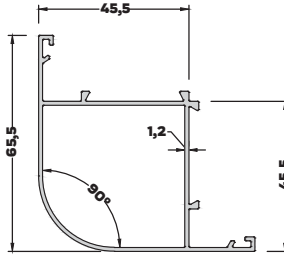

AL-243 (0,926 kg/mt)
GENİŞ KANAT PROFİLİ

AL-279 (1,090 kg/mt)
GENİŞ KANAT PROFİLİ

AL-207 (1,192 kg/mt)
GENİŞ KANAT PROFİLİ

AL-2083 (0,986 kg/mt)
BAZA KASA PROFİLİ

AL-3038 (1,336 kg/mt)
BAZA ORTA KAYIT PROFİLİ

AL-3045 (1,088 kg/mt)
KAPI KANAT PROFİLİ

AL-3087 (1,144 kg/mt)
TEKVİYELİ ORTA KAYIT PR.

AL-3086 (0,996 kg/mt)
TEKVİYELİ ORTA KAYIT PR.

AL-3069 (1,220 kg/mt)
ETEK PROFİLİ

AL-3045 (1,088 kg/mt)
KAPI KANAT PROFİLİ

AL-3069 (1,220 kg/mt)
ETEK PROFİLİ

AL-3009 (0,218 kg/mt)
TEK CAM ÇİTASI

AL-3908 (1,582 kg/mt)
90° KÖŞE DÖNÜŞ PROFİLİ

AL-2636 (1,083 kg/mt)
155° KÖŞE DÖNÜŞ PROFİLİ

AL-3645 (0,985 kg/mt)
45° DÖNÜŞ PROFİLİ

AL-1365 (0,818 kg/mt)
90° KÖŞE DÖNÜŞ PROFİLİ

AL-5995 (0,787 kg/mt)
90° KÖŞE DÖNÜŞ PROFİLİ

AL-3039 (0,744 kg/mt)
PİVOT ADAPTÖR PROFİLİ

57,7

AL-3007 (0,217 kg/mt)
ÇİFT CAM ÇİTA PROFİLİ

AL-3009 (0,218 kg/mt)
TEK CAM ÇİTA PROFİLİ

AL-3628 (0,231 kg/mt)
EĞİMLİ TEK CAM ÇİTA PR.