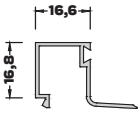

AL-3045 (1,088 kg/mt)
KAPI KANAT PROFİLİ

AL-3087 (1,144 kg/mt)
TEKVİYELİ ORTA KAYIT PR.

AL-3086 (0,996 kg/mt)
TEKVİYELİ ORTA KAYIT PR.

AL-3069 (1,220 kg/mt)
ETEK PROFİLİ

AL-3045 (1,088 kg/mt)
KAPI KANAT PROFİLİ

AL-3069 (1,220 kg/mt)
ETEK PROFİLİ

AL-3009 (0,218 kg/mt)
TEK CAM ÇİTASI

AL-3908 (1,582 kg/mt)
90° KÖŞE DÖNÜŞ PROFİLİ

AL-2636 (1,083 kg/mt)
155° KÖŞE DÖNÜŞ PROFİLİ

AL-3645 (0,985 kg/mt)
45° DÖNÜŞ PROFİLİ

AL-1365 (0,818 kg/mt)
90° KÖŞE DÖNÜŞ PROFİLİ

AL-5995 (0,787 kg/mt)
90° KÖŞE DÖNÜŞ PROFİLİ

AL-3039 (0,744 kg/mt)
PİVOT ADAPTÖR PROFİLİ

57,7

AL-3007 (0,217 kg/mt)
ÇİFT CAM ÇİTA PROFİLİ

AL-3009 (0,218 kg/mt)
TEK CAM ÇİTA PROFİLİ

AL-3628 (0,231 kg/mt)
EĞİMLİ TEK CAM ÇİTA PR.