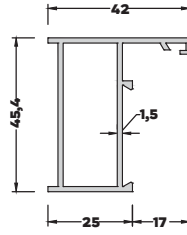

Aldoks **Kapı-Pencere**

Aldoks Door - Window

AL-3080 (0,548 kg/mt)
DAR KASA PROFİLİ

AL-223 (0,584 kg/mt)
DAR KASA PROFİLİ

AL-246 (0,663 kg/mt)
DAR KASA PROFİLİ

AL-283 (0,783 kg/mt)
DAR KASA PROFİLİ

AL-211 (0,858kg/mt)
DAR KASA PROFİLİ

AL-3073 (0,548 kg/mt)
GENİŞ KASA PROFİLİ

AL-220 (0,711 kg/mt)
GENİŞ KASA PROFİLİ

AL-244 (0,809 kg/mt)
GENİŞ KASA PROFİLİ

AL-280 (0,959 kg/mt)
GENİŞ KASA PROFİLİ

AL-208 (1,051 kg/mt)
GENİŞ KASA PROFİLİ

AL-3078 (0,658 kg/mt)
DAR ORTA KAYIT PROFİLİ