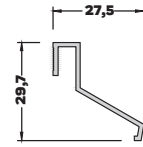

AL-3045 (1,088 kg/mt)
KAPI KANAT PROFİLİ

AL-3087 (1,144 kg/mt)
TEKVİYELİ ORTA KAYIT PR.

AL-3086 (0,996 kg/mt)
TEKVİYELİ ORTA KAYIT PR.

AL-3069 (1,220 kg/mt)
ETEK PROFİLİ

AL-3045 (1,088 kg/mt)
KAPI KANAT PROFİLİ

AL-3069 (1,220 kg/mt)
ETEK PROFİLİ

AL-3009 (0,218 kg/mt)
TEK CAM ÇİTASI

AL-3908 (1,582 kg/mt)
90° KÖŞE DÖNÜŞ PROFİLİ

AL-2636 (1,083 kg/mt)
155° KÖŞE DÖNÜŞ PROFİLİ

AL-3645 (0,985 kg/mt)
45° DÖNÜŞ PROFİLİ

AL-1365 (0,818 kg/mt)
90° KÖŞE DÖNÜŞ PROFİLİ

AL-5995 (0,787 kg/mt)
90° KÖŞE DÖNÜŞ PROFİLİ

AL-3039 (0,744 kg/mt)
PİVOT ADAPTÖR PROFİLİ

57,7

AL-3007 (0,217 kg/mt)
ÇİFT CAM ÇİTA PROFİLİ

AL-3009 (0,218 kg/mt)
TEK CAM ÇİTA PROFİLİ

AL-3628 (0,231 kg/mt)
EĞİMLİ TEK CAM ÇİTA PR.

AL-3223 (0,325 kg/mt)
ADAPTÖR PROFİLİ

AL-3047 (0,246 kg/mt)
DAMLALIK PROFİLİ

AL-3106 (0,138 kg/mt)
TİJ PROFİLİ ERKEK

AL-3105 (0,131 kg/mt)
TİJ PROFİLİ DİŞİ

AL-1405 (0,263 kg/mt)
ÇARPMA KAPI M PROFİLİ

AL-1406 (0,363 kg/mt)
ÇARPMA KAPI D PROFİLİ