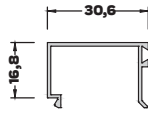

AL-3069 (1,220 kg/mt)
ETEK PROFİLİ

AL-3009 (0,218 kg/mt)
TEK CAM ÇİTASI

AL-3908 (1,582 kg/mt)
90° KÖŞE DÖNÜŞ PROFİLİ

AL-2636 (1,083 kg/mt)
155° KÖŞE DÖNÜŞ PROFİLİ

AL-3645 (0,985 kg/mt)
45° DÖNÜŞ PROFİLİ

AL-1365 (0,818 kg/mt)
90° KÖŞE DÖNÜŞ PROFİLİ

AL-5995 (0,787 kg/mt)
90° KÖŞE DÖNÜŞ PROFİLİ

AL-3039 (0,744 kg/mt)
PİVOT ADAPTÖR PROFİLİ

57,7

AL-3007 (0,217 kg/mt)
ÇİFT CAM ÇİTA PROFİLİ

AL-3009 (0,218 kg/mt)
TEK CAM ÇİTA PROFİLİ

AL-3628 (0,231 kg/mt)
EĞİMLİ TEK CAM ÇİTA PR.