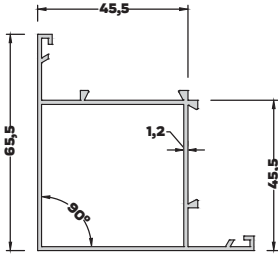

AL-3069 (1,220 kg/mt)
ETEK PROFİLİ

AL-3009 (0,218 kg/mt)
TEK CAM ÇİTASI

AL-3908 (1,582 kg/mt)
90° KÖŞE DÖNÜŞ PROFİLİ

AL-2636 (1,083 kg/mt)
155° KÖŞE DÖNÜŞ PROFİLİ

AL-3645 (0,985 kg/mt)
45° DÖNÜŞ PROFİLİ

AL-1365 (0,818 kg/mt)
90° KÖŞE DÖNÜŞ PROFİLİ

AL-5995 (0,787 kg/mt)
90° KÖŞE DÖNÜŞ PROFİLİ

AL-3039 (0,744 kg/mt)
PİVOT ADAPTÖR PROFİLİ

57,7

AL-3007 (0,217 kg/mt)
ÇİFT CAM ÇİTA PROFİLİ

AL-3009 (0,218 kg/mt)
TEK CAM ÇİTA PROFİLİ

AL-3628 (0,231 kg/mt)
EĞİMLİ TEK CAM ÇİTA PR.