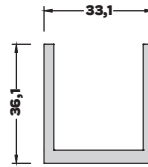

AL-5995 (0,787 kg/mt)
90° KÖŞE DÖNÜŞ PROFİLİ

AL-3039 (0,744 kg/mt)
PİVOT ADAPTÖR PROFİLİ

57,7

AL-3007 (0,217 kg/mt)
ÇİFT CAM ÇİTA PROFİLİ

AL-3009 (0,218 kg/mt)
TEK CAM ÇİTA PROFİLİ

AL-3628 (0,231 kg/mt)
EĞİMLİ TEK CAM ÇİTA PR.

AL-3223 (0,325 kg/mt)
ADAPTÖR PROFİLİ

AL-3047 (0,246 kg/mt)
DAMLALIK PROFİLİ

AL-3106 (0,138 kg/mt)
TİJ PROFİLİ ERKEK

AL-3105 (0,131 kg/mt)
TİJ PROFİLİ DİŞİ

AL-1405 (0,263 kg/mt)
ÇARPMA KAPI M PROFİLİ

AL-1406 (0,363 kg/mt)
ÇARPMA KAPI D PROFİLİ

AL-1217 (0,722 kg/mt)
DAR KÖŞE ÇAVUŞ PRO.

AL-3066 (1,162 kg/mt)
GENİŞ KÖŞE ÇAVUŞ PROFİLİ

AL-1213 (0,540 kg/mt)
DAR U BAĞLANTI PROFİLİ

AL-1216 (0,878 kg/mt)
GENİŞ U BAĞLANTI PROFİLİ

T-4680 (0,126 kg/mt)
T BİNİ PROFİLİ