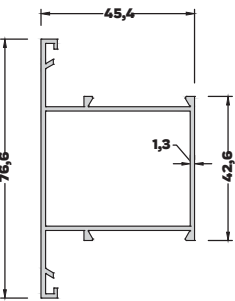

AL-3073 (0,548 kg/mt)
GENİŞ KASA PROFİLİ

AL-220 (0,711 kg/mt)
GENİŞ KASA PROFİLİ

AL-244 (0,809 kg/mt)
GENİŞ KASA PROFİLİ

AL-280 (0,959 kg/mt)
GENİŞ KASA PROFİLİ

AL-208 (1,051 kg/mt)
GENİŞ KASA PROFİLİ

AL-3078 (0,658 kg/mt)
DAR ORTA KAYIT PROFİLİ

AL-221 (0,693 kg/mt)
DAR ORTA KAYIT PROFİLİ

AL-245 (0,780 kg/mt)
DAR ORTA KAYIT PROFİLİ

AL-281 (0,916 kg/mt)
DAR ORTA KAYIT PROFİLİ

AL-209 (0,997 kg/mt)
DAR ORTA KAYIT PROFİLİ

AL-3074 (0,767 kg/mt)
GENİŞ ORTA KAYIT PR.