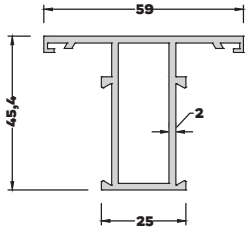

Aldoks **Kapı-Pencere**

Aldoks Door - Window

AL-3080 (0,548 kg/mt)
DAR KASA PROFİLİ

AL-223 (0,584 kg/mt)
DAR KASA PROFİLİ

AL-246 (0,663 kg/mt)
DAR KASA PROFİLİ

AL-283 (0,783 kg/mt)
DAR KASA PROFİLİ

AL-211 (0,858kg/mt)
DAR KASA PROFİLİ

AL-3073 (0,548 kg/mt)
GENİŞ KASA PROFİLİ

AL-220 (0,711 kg/mt)
GENİŞ KASA PROFİLİ

AL-244 (0,809 kg/mt)
GENİŞ KASA PROFİLİ

AL-280 (0,959 kg/mt)
GENİŞ KASA PROFİLİ

AL-208 (1,051 kg/mt)
GENİŞ KASA PROFİLİ

AL-3078 (0,658 kg/mt)
DAR ORTA KAYIT PROFİLİ