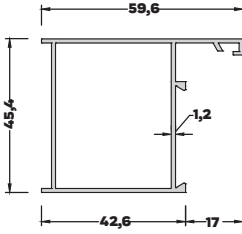

AL-3073 (0,548 kg/mt)
GENİŞ KASA PROFİLİ

AL-220 (0,711 kg/mt)
GENİŞ KASA PROFİLİ

AL-244 (0,809 kg/mt)
GENİŞ KASA PROFİLİ

AL-280 (0,959 kg/mt)
GENİŞ KASA PROFİLİ

AL-208 (1,051 kg/mt)
GENİŞ KASA PROFİLİ

AL-3078 (0,658 kg/mt)
DAR ORTA KAYIT PROFİLİ