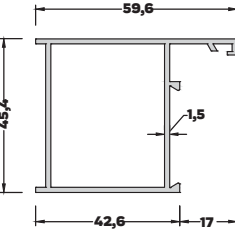

Aldoks **Kapı-Pencere**

Aldoks Door - Window

AL-3080 (0,548 kg/mt)
DAR KASA PROFİLİ

AL-223 (0,584 kg/mt)
DAR KASA PROFİLİ

AL-246 (0,663 kg/mt)
DAR KASA PROFİLİ

AL-283 (0,783 kg/mt)
DAR KASA PROFİLİ

AL-211 (0,858kg/mt)
DAR KASA PROFİLİ

AL-3073 (0,548 kg/mt)
GENİŞ KASA PROFİLİ

AL-220 (0,711 kg/mt)
GENİŞ KASA PROFİLİ

AL-244 (0,809 kg/mt)
GENİŞ KASA PROFİLİ

AL-280 (0,959 kg/mt)
GENİŞ KASA PROFİLİ

AL-208 (1,051 kg/mt)
GENİŞ KASA PROFİLİ

AL-3078 (0,658 kg/mt)
DAR ORTA KAYIT PROFİLİ