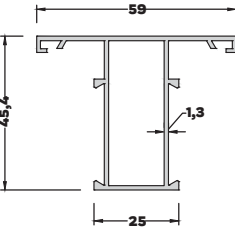

AL-3073 (0,548 kg/mt)
GENİŞ KASA PROFİLİ

AL-220 (0,711 kg/mt)
GENİŞ KASA PROFİLİ

AL-244 (0,809 kg/mt)
GENİŞ KASA PROFİLİ

AL-280 (0,959 kg/mt)
GENİŞ KASA PROFİLİ

AL-208 (1,051 kg/mt)
GENİŞ KASA PROFİLİ

AL-3078 (0,658 kg/mt)
DAR ORTA KAYIT PROFİLİ