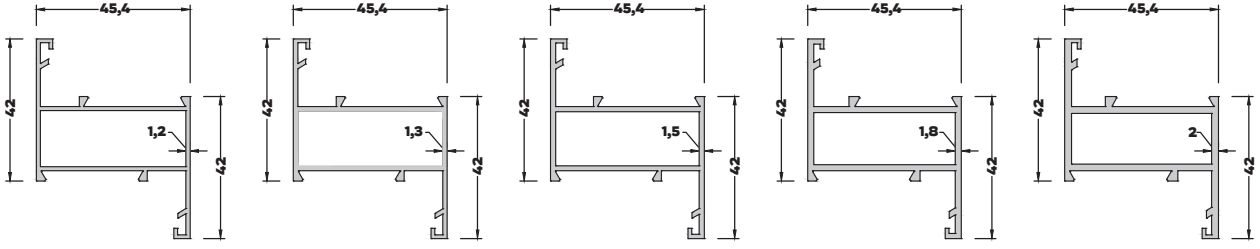

AL-222 (0,693 kg/mt)
DAR KANAT PROFİLİ

AL-247 (0,780 kg/mt)
DAR KANAT PROFİLİ

AL-282 (0,916 kg/mt)
DAR KANAT PROFİLİ

AL-210 (0,997 kg/mt)
DAR KANAT PROFİLİ

AL-3079 (0,653 kg/mt)
DAR KANAT PROFİLİ