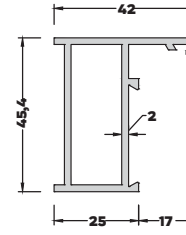

Aldoks **Kapı-Pencere**

Aldoks Door - Window

AL-3080 (0,548 kg/mt)
DAR KASA PROFİLİ

AL-223 (0,584 kg/mt)
DAR KASA PROFİLİ

AL-246 (0,663 kg/mt)
DAR KASA PROFİLİ

AL-283 (0,783 kg/mt)
DAR KASA PROFİLİ

AL-211 (0,858kg/mt)
DAR KASA PROFİLİ

AL-3073 (0,548 kg/mt)
GENİŞ KASA PROFİLİ

AL-220 (0,711 kg/mt)
GENİŞ KASA PROFİLİ

AL-244 (0,809 kg/mt)
GENİŞ KASA PROFİLİ

AL-280 (0,959 kg/mt)
GENİŞ KASA PROFİLİ

AL-208 (1,051 kg/mt)
GENİŞ KASA PROFİLİ

AL-3078 (0,658 kg/mt)
DAR ORTA KAYIT PROFİLİ