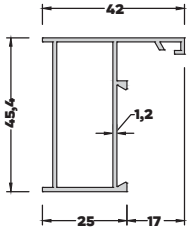

Aldoks **Kapı-Pencere**

Aldoks Door - Window

AL-3080 (0,548 kg/mt)
DAR KASA PROFİLİ

AL-223 (0,584 kg/mt)
DAR KASA PROFİLİ

AL-246 (0,663 kg/mt)
DAR KASA PROFİLİ

AL-283 (0,783 kg/mt)
DAR KASA PROFİLİ

AL-211 (0,858kg/mt)
DAR KASA PROFİLİ

AL-3073 (0,548 kg/mt)
GENİŞ KASA PROFİLİ

AL-220 (0,711 kg/mt)
GENİŞ KASA PROFİLİ

AL-244 (0,809 kg/mt)
GENİŞ KASA PROFİLİ

AL-280 (0,959 kg/mt)
GENİŞ KASA PROFİLİ

AL-208 (1,051 kg/mt)
GENİŞ KASA PROFİLİ

AL-3078 (0,658 kg/mt)
DAR ORTA KAYIT PROFİLİ