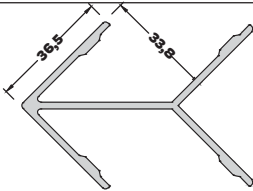

AL-5995 (0,787 kg/mt)
90° KÖŞE DÖNÜŞ PROFİLİ

AL-3039 (0,744 kg/mt)
PİVOT ADAPTÖR PROFİLİ

57,7

AL-3007 (0,217 kg/mt)
ÇİFT CAM ÇİTA PROFİLİ

AL-3009 (0,218 kg/mt)
TEK CAM ÇİTA PROFİLİ

AL-3628 (0,231 kg/mt)
EĞİMLİ TEK CAM ÇİTA PR.

AL-3223 (0,325 kg/mt)
ADAPTÖR PROFİLİ

AL-3047 (0,246 kg/mt)
DAMLALIK PROFİLİ

AL-3106 (0,138 kg/mt)
TİJ PROFİLİ ERKEK

AL-3105 (0,131 kg/mt)
TİJ PROFİLİ DİŞİ

AL-1405 (0,263 kg/mt)
ÇARPMA KAPI M PROFİLİ

AL-1406 (0,363 kg/mt)
ÇARPMA KAPI D PROFİLİ

AL-1217 (0,722 kg/mt)
DAR KÖŞE ÇAVUŞ PRO.

AL-3066 (1,162 kg/mt)
GENİŞ KÖŞE ÇAVUŞ PROFİLİ

AL-1213 (0,540 kg/mt)
DAR U BAĞLANTI PROFİLİ

AL-1216 (0,878 kg/mt)
GENİŞ U BAĞLANTI PROFİLİ

T-4680 (0,126 kg/mt)
T BİNİ PROFİLİ