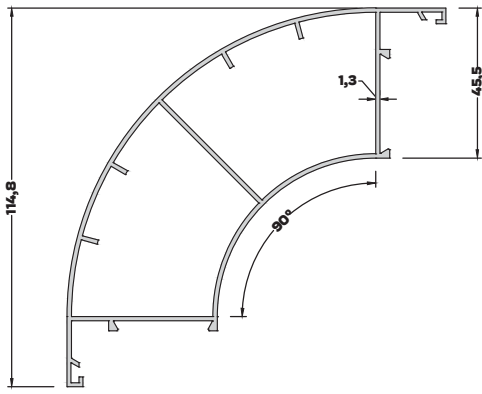

AL-243 (0,926 kg/mt)
GENİŞ KANAT PROFİLİ

AL-279 (1,090 kg/mt)
GENİŞ KANAT PROFİLİ

AL-207 (1,192 kg/mt)
GENİŞ KANAT PROFİLİ

AL-2083 (0,986 kg/mt)
BAZA KASA PROFİLİ

AL-3038 (1,336 kg/mt)
BAZA ORTA KAYIT PROFİLİ

AL-3045 (1,088 kg/mt)
KAPI KANAT PROFİLİ

AL-3087 (1,144 kg/mt)
TEKVİYELİ ORTA KAYIT PR.

AL-3086 (0,996 kg/mt)
TEKVİYELİ ORTA KAYIT PR.

AL-3069 (1,220 kg/mt)
ETEK PROFİLİ

AL-3045 (1,088 kg/mt)
KAPI KANAT PROFİLİ

AL-3069 (1,220 kg/mt)
ETEK PROFİLİ

AL-3009 (0,218 kg/mt)
TEK CAM ÇİTASI

AL-3908 (1,582 kg/mt)
90° KÖŞE DÖNÜŞ PROFİLİ

AL-2636 (1,083 kg/mt)
155° KÖŞE DÖNÜŞ PROFİLİ

AL-3645 (0,985 kg/mt)
45° DÖNÜŞ PROFİLİ

AL-1365 (0,818 kg/mt)
90° KÖŞE DÖNÜŞ PROFİLİ