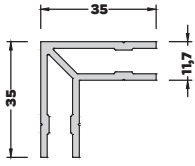

AL-5995 (0,787 kg/mt)
90° KÖŞE DÖNÜŞ PROFİLİ

AL-3039 (0,744 kg/mt)
PİVOT ADAPTÖR PROFİLİ

57,7

AL-3007 (0,217 kg/mt)
ÇİFT CAM ÇİTA PROFİLİ

AL-3009 (0,218 kg/mt)
TEK CAM ÇİTA PROFİLİ

AL-3628 (0,231 kg/mt)
EĞİMLİ TEK CAM ÇİTA PR.

AL-3223 (0,325 kg/mt)
ADAPTÖR PROFİLİ

AL-3047 (0,246 kg/mt)
DAMLALIK PROFİLİ

AL-3106 (0,138 kg/mt)
TİJ PROFİLİ ERKEK

AL-3105 (0,131 kg/mt)
TİJ PROFİLİ DİŞİ

AL-1405 (0,263 kg/mt)
ÇARPMA KAPI M PROFİLİ

AL-1406 (0,363 kg/mt)
ÇARPMA KAPI D PROFİLİ

AL-1217 (0,722 kg/mt)
DAR KÖŞE ÇAVUŞ PRO.

AL-3066 (1,162 kg/mt)
GENİŞ KÖŞE ÇAVUŞ PROFİLİ

AL-1213 (0,540 kg/mt)
DAR U BAĞLANTI PROFİLİ

AL-1216 (0,878 kg/mt)
GENİŞ U BAĞLANTI PROFİLİ

T-4680 (0,126 kg/mt)
T BİNİ PROFİLİ