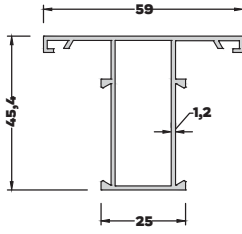

Aldoks **Kapı-Pencere**

Aldoks Door - Window

AL-3080 (0,548 kg/mt)
DAR KASA PROFİLİ

AL-223 (0,584 kg/mt)
DAR KASA PROFİLİ

AL-246 (0,663 kg/mt)
DAR KASA PROFİLİ

AL-283 (0,783 kg/mt)
DAR KASA PROFİLİ

AL-211 (0,858kg/mt)
DAR KASA PROFİLİ

AL-3073 (0,548 kg/mt)
GENİŞ KASA PROFİLİ

AL-220 (0,711 kg/mt)
GENİŞ KASA PROFİLİ

AL-244 (0,809 kg/mt)
GENİŞ KASA PROFİLİ

AL-280 (0,959 kg/mt)
GENİŞ KASA PROFİLİ

AL-208 (1,051 kg/mt)
GENİŞ KASA PROFİLİ

AL-3078 (0,658 kg/mt)
DAR ORTA KAYIT PROFİLİ