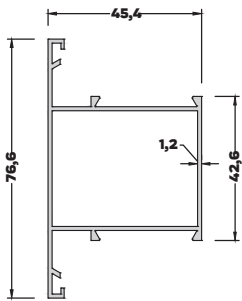

AL-3073 (0,548 kg/mt)
GENİŞ KASA PROFİLİ

AL-220 (0,711 kg/mt)
GENİŞ KASA PROFİLİ

AL-244 (0,809 kg/mt)
GENİŞ KASA PROFİLİ

AL-280 (0,959 kg/mt)
GENİŞ KASA PROFİLİ

AL-208 (1,051 kg/mt)
GENİŞ KASA PROFİLİ

AL-3078 (0,658 kg/mt)
DAR ORTA KAYIT PROFİLİ

AL-221 (0,693 kg/mt)
DAR ORTA KAYIT PROFİLİ

AL-245 (0,780 kg/mt)
DAR ORTA KAYIT PROFİLİ

AL-281 (0,916 kg/mt)
DAR ORTA KAYIT PROFİLİ

AL-209 (0,997 kg/mt)
DAR ORTA KAYIT PROFİLİ

AL-3074 (0,767 kg/mt)
GENİŞ ORTA KAYIT PR.