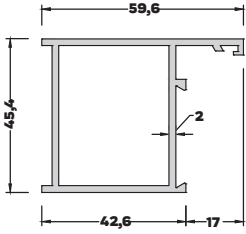

Aldoks **Kapı-Pencere**

Aldoks Door - Window

AL-3080 (0,548 kg/mt)
DAR KASA PROFİLİ

AL-223 (0,584 kg/mt)
DAR KASA PROFİLİ

AL-246 (0,663 kg/mt)
DAR KASA PROFİLİ

AL-283 (0,783 kg/mt)
DAR KASA PROFİLİ

AL-211 (0,858kg/mt)
DAR KASA PROFİLİ

AL-3073 (0,548 kg/mt)
GENİŞ KASA PROFİLİ

AL-220 (0,711 kg/mt)
GENİŞ KASA PROFİLİ

AL-244 (0,809 kg/mt)
GENİŞ KASA PROFİLİ

AL-280 (0,959 kg/mt)
GENİŞ KASA PROFİLİ

AL-208 (1,051 kg/mt)
GENİŞ KASA PROFİLİ

AL-3078 (0,658 kg/mt)
DAR ORTA KAYIT PROFİLİ