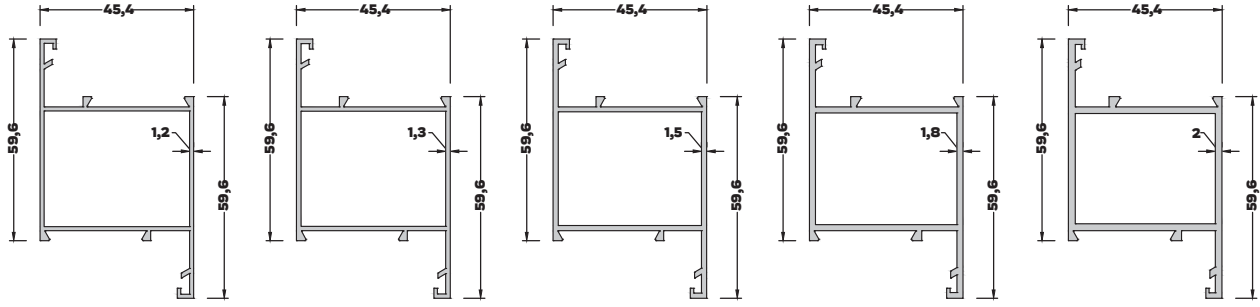

AL-3075 (0,767 kg/mt)
GENİŞ KANAT PROFİLİ

AL-219 (0,820 kg/mt)
GENİŞ KANAT PROFİLİ

AL-243 (0,926 kg/mt)
GENİŞ KANAT PROFİLİ

AL-279 (1,090 kg/mt)
GENİŞ KANAT PROFİLİ

AL-207 (1,192 kg/mt)
GENİŞ KANAT PROFİLİ