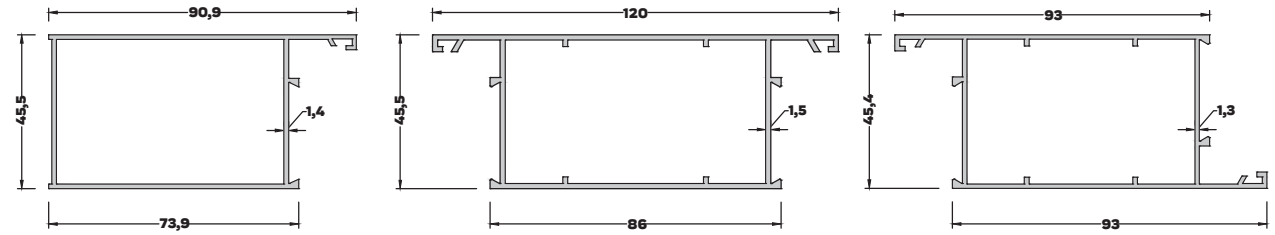

AL-2083 (0,986 kg/mt)
BAZA KASA PROFİLİ

AL-3038 (1,336 kg/mt)
BAZA ORTA KAYIT PROFİLİ

AL-3045 (1,088 kg/mt)
KAPI KANAT PROFİLİ