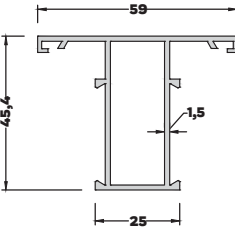

Aldoks **Kapı-Pencere**

Aldoks Door - Window

AL-3080 (0,548 kg/mt)
DAR KASA PROFİLİ

AL-223 (0,584 kg/mt)
DAR KASA PROFİLİ

AL-246 (0,663 kg/mt)
DAR KASA PROFİLİ

AL-283 (0,783 kg/mt)
DAR KASA PROFİLİ

AL-211 (0,858kg/mt)
DAR KASA PROFİLİ

AL-3073 (0,548 kg/mt)
GENİŞ KASA PROFİLİ

AL-220 (0,711 kg/mt)
GENİŞ KASA PROFİLİ

AL-244 (0,809 kg/mt)
GENİŞ KASA PROFİLİ

AL-280 (0,959 kg/mt)
GENİŞ KASA PROFİLİ

AL-208 (1,051 kg/mt)
GENİŞ KASA PROFİLİ

AL-3078 (0,658 kg/mt)
DAR ORTA KAYIT PROFİLİ