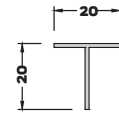

AL-1217 (0,722 kg/mt)
DAR KÖŞE ÇAVUŞ PRO.

AL-3066 (1,162 kg/mt)
GENİŞ KÖŞE ÇAVUŞ PROFİLİ

AL-1213 (0,540 kg/mt)
DAR U BAĞLANTI PROFİLİ

AL-1216 (0,878 kg/mt)
GENİŞ U BAĞLANTI PROFİLİ

T-4680 (0,126 kg/mt)
T BİNİ PROFİLİ