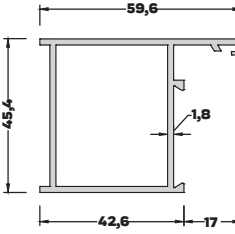

Aldoks **Kapı-Pencere**

Aldoks Door - Window

AL-3080 (0,548 kg/mt)
DAR KASA PROFİLİ

AL-223 (0,584 kg/mt)
DAR KASA PROFİLİ

AL-246 (0,663 kg/mt)
DAR KASA PROFİLİ

AL-283 (0,783 kg/mt)
DAR KASA PROFİLİ

AL-211 (0,858kg/mt)
DAR KASA PROFİLİ

AL-3073 (0,548 kg/mt)
GENİŞ KASA PROFİLİ

AL-220 (0,711 kg/mt)
GENİŞ KASA PROFİLİ

AL-244 (0,809 kg/mt)
GENİŞ KASA PROFİLİ

AL-280 (0,959 kg/mt)
GENİŞ KASA PROFİLİ

AL-208 (1,051 kg/mt)
GENİŞ KASA PROFİLİ

AL-3078 (0,658 kg/mt)
DAR ORTA KAYIT PROFİLİ