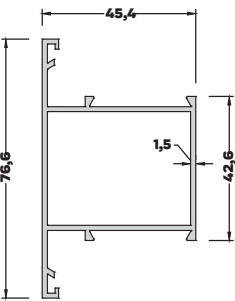

AL-3073 (0,548 kg/mt)
GENİŞ KASA PROFİLİ

AL-220 (0,711 kg/mt)
GENİŞ KASA PROFİLİ

AL-244 (0,809 kg/mt)
GENİŞ KASA PROFİLİ

AL-280 (0,959 kg/mt)
GENİŞ KASA PROFİLİ

AL-208 (1,051 kg/mt)
GENİŞ KASA PROFİLİ

AL-3078 (0,658 kg/mt)
DAR ORTA KAYIT PROFİLİ

AL-221 (0,693 kg/mt)
DAR ORTA KAYIT PROFİLİ

AL-245 (0,780 kg/mt)
DAR ORTA KAYIT PROFİLİ

AL-281 (0,916 kg/mt)
DAR ORTA KAYIT PROFİLİ

AL-209 (0,997 kg/mt)
DAR ORTA KAYIT PROFİLİ

AL-3074 (0,767 kg/mt)
GENİŞ ORTA KAYIT PR.