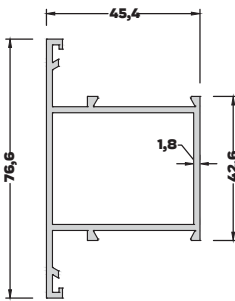

AL-3073 (0,548 kg/mt)
GENİŞ KASA PROFİLİ

AL-220 (0,711 kg/mt)
GENİŞ KASA PROFİLİ

AL-244 (0,809 kg/mt)
GENİŞ KASA PROFİLİ

AL-280 (0,959 kg/mt)
GENİŞ KASA PROFİLİ

AL-208 (1,051 kg/mt)
GENİŞ KASA PROFİLİ

AL-3078 (0,658 kg/mt)
DAR ORTA KAYIT PROFİLİ

AL-221 (0,693 kg/mt)
DAR ORTA KAYIT PROFİLİ

AL-245 (0,780 kg/mt)
DAR ORTA KAYIT PROFİLİ

AL-281 (0,916 kg/mt)
DAR ORTA KAYIT PROFİLİ

AL-209 (0,997 kg/mt)
DAR ORTA KAYIT PROFİLİ

AL-3074 (0,767 kg/mt)
GENİŞ ORTA KAYIT PR.