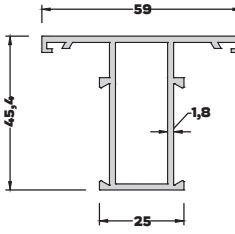

Aldoks **Kapı-Pencere**

Aldoks Door - Window

AL-3080 (0,548 kg/mt)
DAR KASA PROFİLİ

AL-223 (0,584 kg/mt)
DAR KASA PROFİLİ

AL-246 (0,663 kg/mt)
DAR KASA PROFİLİ

AL-283 (0,783 kg/mt)
DAR KASA PROFİLİ

AL-211 (0,858kg/mt)
DAR KASA PROFİLİ

AL-3073 (0,548 kg/mt)
GENİŞ KASA PROFİLİ

AL-220 (0,711 kg/mt)
GENİŞ KASA PROFİLİ

AL-244 (0,809 kg/mt)
GENİŞ KASA PROFİLİ

AL-280 (0,959 kg/mt)
GENİŞ KASA PROFİLİ

AL-208 (1,051 kg/mt)
GENİŞ KASA PROFİLİ

AL-3078 (0,658 kg/mt)
DAR ORTA KAYIT PROFİLİ