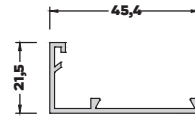

AL-5995 (0,787 kg/mt)
90° KÖŞE DÖNÜŞ PROFİLİ

AL-3039 (0,744 kg/mt)
PİVOT ADAPTÖR PROFİLİ

57,7

AL-3007 (0,217 kg/mt)
ÇİFT CAM ÇİTA PROFİLİ

AL-3009 (0,218 kg/mt)
TEK CAM ÇİTA PROFİLİ

AL-3628 (0,231 kg/mt)
EĞİMLİ TEK CAM ÇİTA PR.