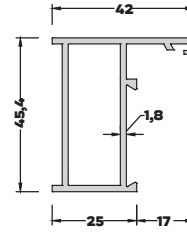

Aldoks **Kapı-Pencere**

Aldoks Door - Window

AL-3080 (0,548 kg/mt)
DAR KASA PROFİLİ

AL-223 (0,584 kg/mt)
DAR KASA PROFİLİ

AL-246 (0,663 kg/mt)
DAR KASA PROFİLİ

AL-283 (0,783 kg/mt)
DAR KASA PROFİLİ

AL-211 (0,858kg/mt)
DAR KASA PROFİLİ

AL-3073 (0,548 kg/mt)
GENİŞ KASA PROFİLİ

AL-220 (0,711 kg/mt)
GENİŞ KASA PROFİLİ

AL-244 (0,809 kg/mt)
GENİŞ KASA PROFİLİ

AL-280 (0,959 kg/mt)
GENİŞ KASA PROFİLİ

AL-208 (1,051 kg/mt)
GENİŞ KASA PROFİLİ

AL-3078 (0,658 kg/mt)
DAR ORTA KAYIT PROFİLİ