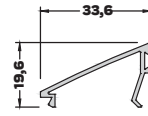

AL-3069 (1,220 kg/mt)
ETEK PROFİLİ

AL-3009 (0,218 kg/mt)
TEK CAM ÇİTASI

AL-3908 (1,582 kg/mt)
90° KÖŞE DÖNÜŞ PROFİLİ

AL-2636 (1,083 kg/mt)
155° KÖŞE DÖNÜŞ PROFİLİ

AL-3645 (0,985 kg/mt)
45° DÖNÜŞ PROFİLİ

AL-1365 (0,818 kg/mt)
90° KÖŞE DÖNÜŞ PROFİLİ

AL-5995 (0,787 kg/mt)
90° KÖŞE DÖNÜŞ PROFİLİ

AL-3039 (0,744 kg/mt)
PİVOT ADAPTÖR PROFİLİ

57,7

AL-3007 (0,217 kg/mt)
ÇİFT CAM ÇİTA PROFİLİ

AL-3009 (0,218 kg/mt)
TEK CAM ÇİTA PROFİLİ

AL-3628 (0,231 kg/mt)
EĞİMLİ TEK CAM ÇİTA PR.