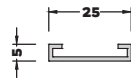

AL-3009 (0,218 kg/mt)
TEK CAM ÇİTA PROFİLİ