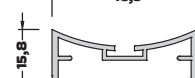

AL-5995 (0,787 kg/mt)
90° KÖŞE DÖNÜŞ PROFİLİ

AL-3039 (0,744 kg/mt)
PİVOT ADAPTÖR PROFİLİ

57,7

AL-3007 (0,217 kg/mt)
ÇİFT CAM ÇİTA PROFİLİ

AL-3009 (0,218 kg/mt)
TEK CAM ÇİTA PROFİLİ

AL-3628 (0,231 kg/mt)
EĞİMLİ TEK CAM ÇİTA PR.

AL-3223 (0,325 kg/mt)
ADAPTÖR PROFİLİ

AL-3047 (0,246 kg/mt)
DAMLALIK PROFİLİ

AL-3106 (0,138 kg/mt)
TİJ PROFİLİ ERKEK

AL-3105 (0,131 kg/mt)
TİJ PROFİLİ DİŞİ

AL-1405 (0,263 kg/mt)
ÇARPMA KAPI M PROFİLİ

AL-1406 (0,363 kg/mt)
ÇARPMA KAPI D PROFİLİ