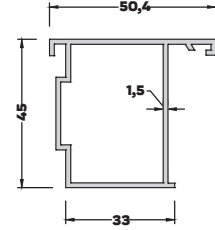

AL-3045 (1,088 kg/mt)
KAPI KANAT PROFİLİ

AL-3087 (1,144 kg/mt)
TEKVİYELİ ORTA KAYIT PR.

AL-3086 (0,996 kg/mt)
TEKVİYELİ ORTA KAYIT PR.

AL-3069 (1,220 kg/mt)
ETEK PROFİLİ

AL-3045 (1,088 kg/mt)
KAPI KANAT PROFİLİ

AL-3069 (1,220 kg/mt)
ETEK PROFİLİ

AL-3009 (0,218 kg/mt)
TEK CAM ÇİTASI

AL-3908 (1,582 kg/mt)
90° KÖŞE DÖNÜŞ PROFİLİ

AL-2636 (1,083 kg/mt)
155° KÖŞE DÖNÜŞ PROFİLİ

AL-3645 (0,985 kg/mt)
45° DÖNÜŞ PROFİLİ

AL-1365 (0,818 kg/mt)
90° KÖŞE DÖNÜŞ PROFİLİ

AL-5995 (0,787 kg/mt)
90° KÖŞE DÖNÜŞ PROFİLİ

AL-3039 (0,744 kg/mt)
PİVOT ADAPTÖR PROFİLİ

57,7

AL-3007 (0,217 kg/mt)
ÇİFT CAM ÇİTA PROFİLİ

AL-3009 (0,218 kg/mt)
TEK CAM ÇİTA PROFİLİ

AL-3628 (0,231 kg/mt)
EĞİMLİ TEK CAM ÇİTA PR.