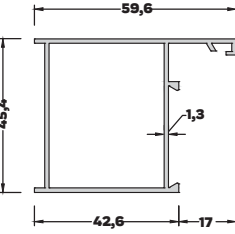

Aldoks **Kapı-Pencere**

Aldoks Door - Window

AL-3080 (0,548 kg/mt)
DAR KASA PROFİLİ

AL-223 (0,584 kg/mt)
DAR KASA PROFİLİ

AL-246 (0,663 kg/mt)
DAR KASA PROFİLİ

AL-283 (0,783 kg/mt)
DAR KASA PROFİLİ

AL-211 (0,858kg/mt)
DAR KASA PROFİLİ

AL-3073 (0,548 kg/mt)
GENİŞ KASA PROFİLİ

AL-220 (0,711 kg/mt)
GENİŞ KASA PROFİLİ

AL-244 (0,809 kg/mt)
GENİŞ KASA PROFİLİ

AL-280 (0,959 kg/mt)
GENİŞ KASA PROFİLİ

AL-208 (1,051 kg/mt)
GENİŞ KASA PROFİLİ

AL-3078 (0,658 kg/mt)
DAR ORTA KAYIT PROFİLİ