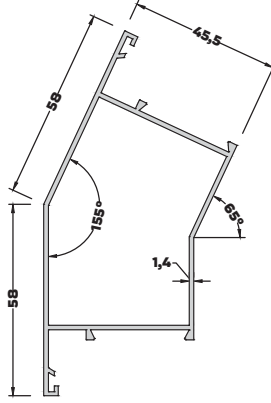

AL-243 (0,926 kg/mt)
GENİŞ KANAT PROFİLİ

AL-279 (1,090 kg/mt)
GENİŞ KANAT PROFİLİ

AL-207 (1,192 kg/mt)
GENİŞ KANAT PROFİLİ

AL-2083 (0,986 kg/mt)
BAZA KASA PROFİLİ

AL-3038 (1,336 kg/mt)
BAZA ORTA KAYIT PROFİLİ

AL-3045 (1,088 kg/mt)
KAPI KANAT PROFİLİ

AL-3087 (1,144 kg/mt)
TEKVİYELİ ORTA KAYIT PR.

AL-3086 (0,996 kg/mt)
TEKVİYELİ ORTA KAYIT PR.

AL-3069 (1,220 kg/mt)
ETEK PROFİLİ

AL-3045 (1,088 kg/mt)
KAPI KANAT PROFİLİ

AL-3069 (1,220 kg/mt)
ETEK PROFİLİ

AL-3009 (0,218 kg/mt)
TEK CAM ÇİTASI

AL-3908 (1,582 kg/mt)
90° KÖŞE DÖNÜŞ PROFİLİ

AL-2636 (1,083 kg/mt)
155° KÖŞE DÖNÜŞ PROFİLİ

AL-3645 (0,985 kg/mt)
45° DÖNÜŞ PROFİLİ

AL-1365 (0,818 kg/mt)
90° KÖŞE DÖNÜŞ PROFİLİ