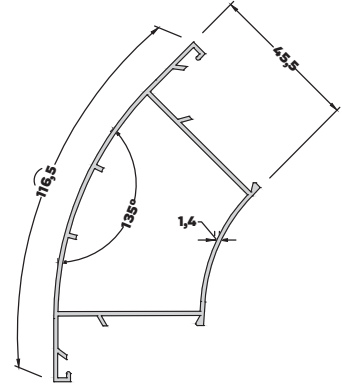

AL-3045 (1,088 kg/mt)
KAPI KANAT PROFİLİ

AL-3087 (1,144 kg/mt)
TEKVİYELİ ORTA KAYIT PR.

AL-3086 (0,996 kg/mt)
TEKVİYELİ ORTA KAYIT PR.

AL-3069 (1,220 kg/mt)
ETEK PROFİLİ

AL-3045 (1,088 kg/mt)
KAPI KANAT PROFİLİ

AL-3069 (1,220 kg/mt)
ETEK PROFİLİ

AL-3009 (0,218 kg/mt)
TEK CAM ÇİTASI

AL-3908 (1,582 kg/mt)
90° KÖŞE DÖNÜŞ PROFİLİ

AL-2636 (1,083 kg/mt)
155° KÖŞE DÖNÜŞ PROFİLİ

AL-3645 (0,985 kg/mt)
45° DÖNÜŞ PROFİLİ

AL-1365 (0,818 kg/mt)
90° KÖŞE DÖNÜŞ PROFİLİ

AL-5995 (0,787 kg/mt)
90° KÖŞE DÖNÜŞ PROFİLİ

AL-3039 (0,744 kg/mt)
PİVOT ADAPTÖR PROFİLİ

57,7

AL-3007 (0,217 kg/mt)
ÇİFT CAM ÇİTA PROFİLİ

AL-3009 (0,218 kg/mt)
TEK CAM ÇİTA PROFİLİ

AL-3628 (0,231 kg/mt)
EĞİMLİ TEK CAM ÇİTA PR.