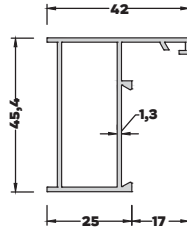

Aldoks **Kapı-Pencere**

Aldoks Door - Window

AL-3080 (0,548 kg/mt)
DAR KASA PROFİLİ

AL-223 (0,584 kg/mt)
DAR KASA PROFİLİ

AL-246 (0,663 kg/mt)
DAR KASA PROFİLİ

AL-283 (0,783 kg/mt)
DAR KASA PROFİLİ

AL-211 (0,858kg/mt)
DAR KASA PROFİLİ

AL-3073 (0,548 kg/mt)
GENİŞ KASA PROFİLİ

AL-220 (0,711 kg/mt)
GENİŞ KASA PROFİLİ

AL-244 (0,809 kg/mt)
GENİŞ KASA PROFİLİ

AL-280 (0,959 kg/mt)
GENİŞ KASA PROFİLİ

AL-208 (1,051 kg/mt)
GENİŞ KASA PROFİLİ

AL-3078 (0,658 kg/mt)
DAR ORTA KAYIT PROFİLİ