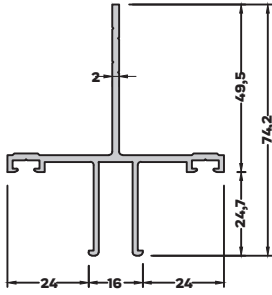

4955 (0,288 kg/mt)
ÖZEL SERAMİK CEPHE PROFİLİ

SRMKA-01
ÖZEL SERAMİK FİTİLİ

SRMKA-02
ÖZEL SERAMİK FİTİLİ

SRMKA-03
ÖZEL SERAMİK FİTİLİ

510-1103 (0,352 kg/mt)
COTTA KÖŞE DÖNÜŞ PR. CMO3

550-5501 (0,180 kg/mt)
COTTA ADAPTÖR PROFİLİ CA01

510-1101 (0,866 kg/mt)
COTTA PROFİL CMO1

510-1102 (0,650 kg/mt)
COTTA PROFİL CMO2

510-1104 (0,545 kg/mt)
COTTA KÖŞE DÖNÜŞ PR. CMO4

510-1105 (0,539 kg/mt)
COTTA BİTİŞ PROFİLİ CMO5

550-6601 (0,671 kg/mt)
COTTA PROFİLİ 50 MM CLO1

550-6602 (0,940 kg/mt)
COTTA PROFİLİ 100 MM CLO3

550-6602 (0,681 kg/mt.)
COTTA PROFİLİ 70 MM CLO2

CTF-01
COTTA FİTİLİ

CTF-02
COTTA FİTİLİ