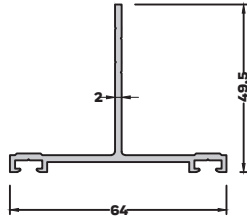

4955 (0,288 kg/mt)
ÖZEL SERAMİK CEPHE PROFİLİ

SRMKA-01
ÖZEL SERAMİK FİTİLİ

SRMKA-02
ÖZEL SERAMİK FİTİLİ

SRMKA-03
ÖZEL SERAMİK FİTİLİ

510-1103 (0,352 kg/mt)
COTTA KÖŞE DÖNÜŞ PR. CMO3

550-5501 (0,180 kg/mt)
COTTA ADAPTÖR PROFİLİ CA01

510-1101 (0,866 kg/mt)
COTTA PROFİL CMO1

510-1102 (0,650 kg/mt)
COTTA PROFİL CMO2

510-1104 (0,545 kg/mt)
COTTA KÖŞE DÖNÜŞ PR. CMO4

510-1105 (0,539 kg/mt)
COTTA BİTİŞ PROFİLİ CMO5

550-6601 (0,671 kg/mt)
COTTA PROFİLİ 50 MM CLO1

550-6602 (0,940 kg/mt)
COTTA PROFİLİ 100 MM CLO3

550-6602 (0,681 kg/mt.)
COTTA PROFİLİ 70 MM CLO2

CTF-01
COTTA FİTİLİ

CTF-02
COTTA FİTİLİ