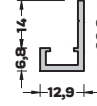

4955 (0,288 kg/mt)
ÖZEL SERAMİK CEPHE PROFİLİ

SRMKA-01
ÖZEL SERAMİK FİTİLİ

SRMKA-02
ÖZEL SERAMİK FİTİLİ

SRMKA-03
ÖZEL SERAMİK FİTİLİ

510-1103 (0,352 kg/mt)
COTTA KÖŞE DÖNÜŞ PR. CMO3

550-5501 (0,180 kg/mt)
COTTA ADAPTÖR PROFİLİ CA01

510-1101 (0,866 kg/mt)
COTTA PROFİL CMO1

510-1102 (0,650 kg/mt)
COTTA PROFİL CMO2

510-1104 (0,545 kg/mt)
COTTA KÖŞE DÖNÜŞ PR. CMO4

510-1105 (0,539 kg/mt)
COTTA BİTİŞ PROFİLİ CMO5

550-6601 (0,671 kg/mt)
COTTA PROFİLİ 50 MM CLO1