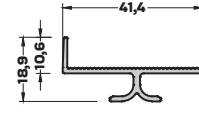

Özel Profiller

Custom Profiles

12175 (1,494 kg/mt)
İKİ YAPRAKLI MENFEZ PROFİLİ

4952 (1,501 kg/mt)
ÖZEL SERAMİK CEPHE PROFİLİ

4953 (0,780 kg/mt)
ÖZEL SERAMİK CEPHE PROFİLİ

4954 (0,871 kg/mt)
ÖZEL SERAMİK CEPHE PROFİLİ

4955 (0,288 kg/mt)
ÖZEL SERAMİK CEPHE PROFİLİ

SRMKA-01
ÖZEL SERAMİK FİTİLİ

SRMKA-02
ÖZEL SERAMİK FİTİLİ

SRMKA-03
ÖZEL SERAMİK FİTİLİ

510-1103 (0,352 kg/mt)
COTTA KÖŞE DÖNÜŞ PR. CMO3

550-5501 (0,180 kg/mt)
COTTA ADAPTÖR PROFİLİ CA01

510-1101 (0,866 kg/mt)
COTTA PROFİL CMO1

510-1102 (0,650 kg/mt)
COTTA PROFİL CMO2

510-1104 (0,545 kg/mt)
COTTA KÖŞE DÖNÜŞ PR. CMO4

510-1105 (0,539 kg/mt)
COTTA BİTİŞ PROFİLİ CMO5

550-6601 (0,671 kg/mt)
COTTA PROFİLİ 50 MM CLO1

550-6602 (0,940 kg/mt)
COTTA PROFİLİ 100 MM CLO3

550-6602 (0,681 kg/mt.)
COTTA PROFİLİ 70 MM CLO2

CTF-01
COTTA FİTİLİ

CTF-02
COTTA FİTİLİ