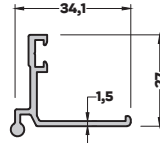

4955 (0,288 kg/mt)
ÖZEL SERAMİK CEPHE PROFİLİ

SRMKA-01
ÖZEL SERAMİK FİTİLİ

SRMKA-02
ÖZEL SERAMİK FİTİLİ

SRMKA-03
ÖZEL SERAMİK FİTİLİ

510-1103 (0,352 kg/mt)
COTTA KÖŞE DÖNÜŞ PR. CMO3

550-5501 (0,180 kg/mt)
COTTA ADAPTÖR PROFİLİ CA01

510-1101 (0,866 kg/mt)
COTTA PROFİL CMO1

510-1102 (0,650 kg/mt)
COTTA PROFİL CMO2

510-1104 (0,545 kg/mt)
COTTA KÖŞE DÖNÜŞ PR. CMO4

510-1105 (0,539 kg/mt)
COTTA BİTİŞ PROFİLİ CMO5

550-6601 (0,671 kg/mt)
COTTA PROFİLİ 50 MM CLO1