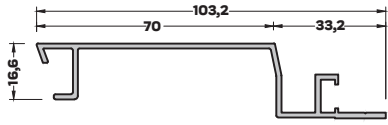

4955 (0,288 kg/mt)
ÖZEL SERAMİK CEPHE PROFİLİ

SRMKA-01
ÖZEL SERAMİK FİTİLİ

SRMKA-02
ÖZEL SERAMİK FİTİLİ

SRMKA-03
ÖZEL SERAMİK FİTİLİ

510-1103 (0,352 kg/mt)
COTTA KÖŞE DÖNÜŞ PR. CMO3

550-5501 (0,180 kg/mt)
COTTA ADAPTÖR PROFİLİ CA01

510-1101 (0,866 kg/mt)
COTTA PROFİL CMO1

510-1102 (0,650 kg/mt)
COTTA PROFİL CMO2

510-1104 (0,545 kg/mt)
COTTA KÖŞE DÖNÜŞ PR. CMO4

510-1105 (0,539 kg/mt)
COTTA BİTİŞ PROFİLİ CMO5

550-6601 (0,671 kg/mt)
COTTA PROFİLİ 50 MM CLO1

550-6602 (0,940 kg/mt)
COTTA PROFİLİ 100 MM CLO3

550-6602 (0,681 kg/mt.)
COTTA PROFİLİ 70 MM CLO2

CTF-01
COTTA FİTİLİ

CTF-02
COTTA FİTİLİ