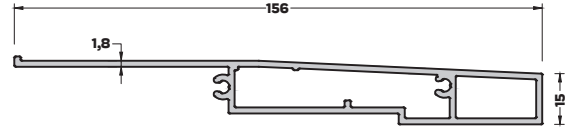

Özel Profiller

Custom Profiles

12175 (1,494 kg/mt)
İKİ YAPRAKLI MENFEZ PROFİLİ

4952 (1,501 kg/mt)
ÖZEL SERAMİK CEPHE PROFİLİ

4953 (0,780 kg/mt)
ÖZEL SERAMİK CEPHE PROFİLİ

4954 (0,871 kg/mt)
ÖZEL SERAMİK CEPHE PROFİLİ

4955 (0,288 kg/mt)
ÖZEL SERAMİK CEPHE PROFİLİ

SRMKA-01
ÖZEL SERAMİK FİTİLİ

SRMKA-02
ÖZEL SERAMİK FİTİLİ

SRMKA-03
ÖZEL SERAMİK FİTİLİ

510-1103 (0,352 kg/mt)
COTTA KÖŞE DÖNÜŞ PR. CMO3

550-5501 (0,180 kg/mt)
COTTA ADAPTÖR PROFİLİ CA01

510-1101 (0,866 kg/mt)
COTTA PROFİL CMO1

510-1102 (0,650 kg/mt)
COTTA PROFİL CMO2

510-1104 (0,545 kg/mt)
COTTA KÖŞE DÖNÜŞ PR. CMO4

510-1105 (0,539 kg/mt)
COTTA BİTİŞ PROFİLİ CMO5

550-6601 (0,671 kg/mt)
COTTA PROFİLİ 50 MM CLO1

550-6602 (0,940 kg/mt)
COTTA PROFİLİ 100 MM CLO3

550-6602 (0,681 kg/mt.)
COTTA PROFİLİ 70 MM CLO2

CTF-01
COTTA FİTİLİ

CTF-02
COTTA FİTİLİ