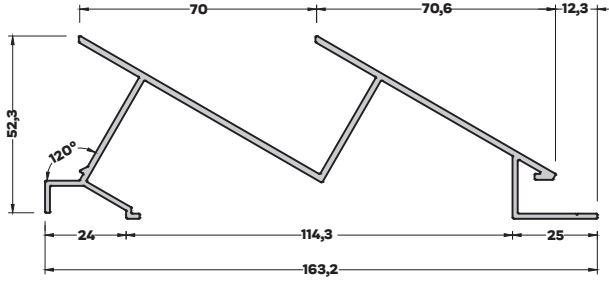

Özel Profiller

Custom Profiles

12175 (1,494 kg/mt)
İKİ YAPRAKLI MENFEZ PROFİLİ

4952 (1,501 kg/mt)
ÖZEL SERAMİK CEPHE PROFİLİ

4953 (0,780 kg/mt)
ÖZEL SERAMİK CEPHE PROFİLİ

4954 (0,871 kg/mt)
ÖZEL SERAMİK CEPHE PROFİLİ

4955 (0,288 kg/mt)
ÖZEL SERAMİK CEPHE PROFİLİ

SRMKA-01
ÖZEL SERAMİK FİTİLİ

SRMKA-02
ÖZEL SERAMİK FİTİLİ

SRMKA-03
ÖZEL SERAMİK FİTİLİ

510-1103 (0,352 kg/mt)
COTTA KÖŞE DÖNÜŞ PR. CMO3

550-5501 (0,180 kg/mt)
COTTA ADAPTÖR PROFİLİ CA01

510-1101 (0,866 kg/mt)
COTTA PROFİL CMO1

510-1102 (0,650 kg/mt)
COTTA PROFİL CMO2

510-1104 (0,545 kg/mt)
COTTA KÖŞE DÖNÜŞ PR. CMO4

510-1105 (0,539 kg/mt)
COTTA BİTİŞ PROFİLİ CMO5

550-6601 (0,671 kg/mt)
COTTA PROFİLİ 50 MM CLO1