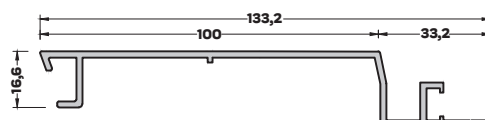

4955 (0,288 kg/mt)
ÖZEL SERAMİK CEPHE PROFİLİ

SRMKA-01
ÖZEL SERAMİK FİTİLİ

SRMKA-02
ÖZEL SERAMİK FİTİLİ

SRMKA-03
ÖZEL SERAMİK FİTİLİ

510-1103 (0,352 kg/mt)
COTTA KÖŞE DÖNÜŞ PR. CMO3

550-5501 (0,180 kg/mt)
COTTA ADAPTÖR PROFİLİ CA01

510-1101 (0,866 kg/mt)
COTTA PROFİL CMO1

510-1102 (0,650 kg/mt)
COTTA PROFİL CMO2

510-1104 (0,545 kg/mt)
COTTA KÖŞE DÖNÜŞ PR. CMO4

510-1105 (0,539 kg/mt)
COTTA BİTİŞ PROFİLİ CMO5

550-6601 (0,671 kg/mt)
COTTA PROFİLİ 50 MM CLO1

550-6602 (0,940 kg/mt)
COTTA PROFİLİ 100 MM CLO3

550-6602 (0,681 kg/mt.)
COTTA PROFİLİ 70 MM CLO2

CTF-01
COTTA FİTİLİ

CTF-02
COTTA FİTİLİ