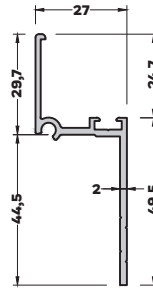

4955 (0,288 kg/mt)
ÖZEL SERAMİK CEPHE PROFİLİ

SRMKA-01
ÖZEL SERAMİK FİTİLİ

SRMKA-02
ÖZEL SERAMİK FİTİLİ

SRMKA-03
ÖZEL SERAMİK FİTİLİ

510-1103 (0,352 kg/mt)
COTTA KÖŞE DÖNÜŞ PR. CMO3

550-5501 (0,180 kg/mt)
COTTA ADAPTÖR PROFİLİ CA01

510-1101 (0,866 kg/mt)
COTTA PROFİL CMO1

510-1102 (0,650 kg/mt)
COTTA PROFİL CMO2

510-1104 (0,545 kg/mt)
COTTA KÖŞE DÖNÜŞ PR. CMO4

510-1105 (0,539 kg/mt)
COTTA BİTİŞ PROFİLİ CMO5

550-6601 (0,671 kg/mt)
COTTA PROFİLİ 50 MM CLO1

550-6602 (0,940 kg/mt)
COTTA PROFİLİ 100 MM CLO3

550-6602 (0,681 kg/mt.)
COTTA PROFİLİ 70 MM CLO2

CTF-01
COTTA FİTİLİ

CTF-02
COTTA FİTİLİ