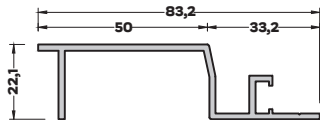

4955 (0,288 kg/mt)
ÖZEL SERAMİK CEPHE PROFİLİ

SRMKA-01
ÖZEL SERAMİK FİTİLİ

SRMKA-02
ÖZEL SERAMİK FİTİLİ

SRMKA-03
ÖZEL SERAMİK FİTİLİ

510-1103 (0,352 kg/mt)
COTTA KÖŞE DÖNÜŞ PR. CMO3

550-5501 (0,180 kg/mt)
COTTA ADAPTÖR PROFİLİ CA01

510-1101 (0,866 kg/mt)
COTTA PROFİL CMO1

510-1102 (0,650 kg/mt)
COTTA PROFİL CMO2

510-1104 (0,545 kg/mt)
COTTA KÖŞE DÖNÜŞ PR. CMO4

510-1105 (0,539 kg/mt)
COTTA BİTİŞ PROFİLİ CMO5

550-6601 (0,671 kg/mt)
COTTA PROFİLİ 50 MM CLO1

550-6602 (0,940 kg/mt)
COTTA PROFİLİ 100 MM CLO3

550-6602 (0,681 kg/mt.)
COTTA PROFİLİ 70 MM CLO2

CTF-01
COTTA FİTİLİ

CTF-02
COTTA FİTİLİ