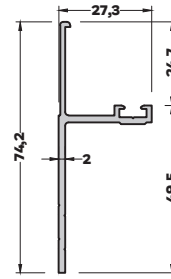

4955 (0,288 kg/mt)
ÖZEL SERAMİK CEPHE PROFİLİ

SRMKA-01
ÖZEL SERAMİK FİTİLİ

SRMKA-02
ÖZEL SERAMİK FİTİLİ

SRMKA-03
ÖZEL SERAMİK FİTİLİ

510-1103 (0,352 kg/mt)
COTTA KÖŞE DÖNÜŞ PR. CMO3

550-5501 (0,180 kg/mt)
COTTA ADAPTÖR PROFİLİ CA01

510-1101 (0,866 kg/mt)
COTTA PROFİL CMO1

510-1102 (0,650 kg/mt)
COTTA PROFİL CMO2

510-1104 (0,545 kg/mt)
COTTA KÖŞE DÖNÜŞ PR. CMO4

510-1105 (0,539 kg/mt)
COTTA BİTİŞ PROFİLİ CMO5

550-6601 (0,671 kg/mt)
COTTA PROFİLİ 50 MM CLO1

550-6602 (0,940 kg/mt)
COTTA PROFİLİ 100 MM CLO3

550-6602 (0,681 kg/mt.)
COTTA PROFİLİ 70 MM CLO2

CTF-01
COTTA FİTİLİ

CTF-02
COTTA FİTİLİ