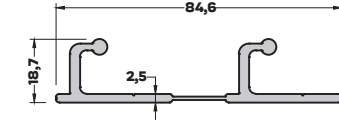

Özel Profiller

Custom Profiles

12175 (1,494 kg/mt)
İKİ YAPRAKLI MENFEZ PROFİLİ

4952 (1,501 kg/mt)
ÖZEL SERAMİK CEPHE PROFİLİ

4953 (0,780 kg/mt)
ÖZEL SERAMİK CEPHE PROFİLİ

4954 (0,871 kg/mt)
ÖZEL SERAMİK CEPHE PROFİLİ

4955 (0,288 kg/mt)
ÖZEL SERAMİK CEPHE PROFİLİ

SRMKA-01
ÖZEL SERAMİK FİTİLİ

SRMKA-02
ÖZEL SERAMİK FİTİLİ

SRMKA-03
ÖZEL SERAMİK FİTİLİ

510-1103 (0,352 kg/mt)
COTTA KÖŞE DÖNÜŞ PR. CMO3

550-5501 (0,180 kg/mt)
COTTA ADAPTÖR PROFİLİ CA01

510-1101 (0,866 kg/mt)
COTTA PROFİL CMO1

510-1102 (0,650 kg/mt)
COTTA PROFİL CMO2

510-1104 (0,545 kg/mt)
COTTA KÖŞE DÖNÜŞ PR. CMO4

510-1105 (0,539 kg/mt)
COTTA BİTİŞ PROFİLİ CMO5

550-6601 (0,671 kg/mt)
COTTA PROFİLİ 50 MM CLO1