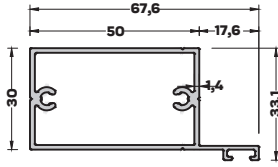

Özel Profiller

Custom Profiles

12175 (1,494 kg/mt)
İKİ YAPRAKLI MENFEZ PROFİLİ

4952 (1,501 kg/mt)
ÖZEL SERAMİK CEPHE PROFİLİ

4953 (0,780 kg/mt)
ÖZEL SERAMİK CEPHE PROFİLİ

4954 (0,871 kg/mt)
ÖZEL SERAMİK CEPHE PROFİLİ

4955 (0,288 kg/mt)
ÖZEL SERAMİK CEPHE PROFİLİ

SRMKA-01
ÖZEL SERAMİK FİTİLİ

SRMKA-02
ÖZEL SERAMİK FİTİLİ

SRMKA-03
ÖZEL SERAMİK FİTİLİ

510-1103 (0,352 kg/mt)
COTTA KÖŞE DÖNÜŞ PR. CMO3

550-5501 (0,180 kg/mt)
COTTA ADAPTÖR PROFİLİ CA01

510-1101 (0,866 kg/mt)
COTTA PROFİL CMO1

510-1102 (0,650 kg/mt)
COTTA PROFİL CMO2

510-1104 (0,545 kg/mt)
COTTA KÖŞE DÖNÜŞ PR. CMO4

510-1105 (0,539 kg/mt)
COTTA BİTİŞ PROFİLİ CMO5

550-6601 (0,671 kg/mt)
COTTA PROFİLİ 50 MM CLO1

550-6602 (0,940 kg/mt)
COTTA PROFİLİ 100 MM CLO3

550-6602 (0,681 kg/mt.)
COTTA PROFİLİ 70 MM CLO2

CTF-01
COTTA FİTİLİ

CTF-02
COTTA FİTİLİ