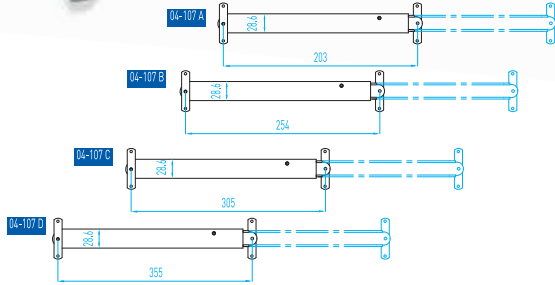

# VASİSTAS AKSESUARLARI

TRANSOM ACCESSORIES

04-113

04-108

04-107

04-110

04-109