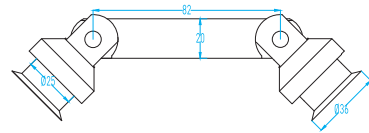

TRANSPARAN CEPHE AKSESUARLARI

GLASS FACADE ACCESSORIES

01-140

01-141

01-142

01-144

01-145

01-146