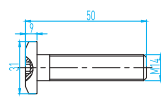

01-158

"X" istenilen ölçüde üretilebilir. Lütfen sağ veya sol olduğunu belirtiniz.
"X" Can be manufactured in required size. Please specify for right or left thread screw.

TRANSPARAN CEPHE AKSESUARLARI

GLASS FACADE ACCESSORIES