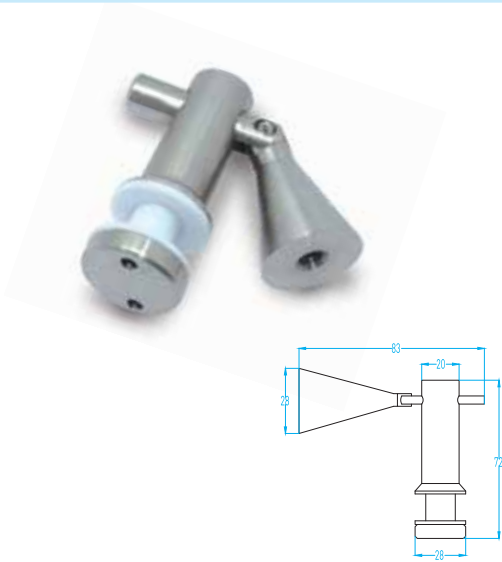

01-158

"X" istenilen ölçüde üretilebilir. Lütfen sağ veya sol olduğunu belirtiniz.
"X" Can be manufactured in required size. Please specify for right or left thread screw.

TRANSPARAN CEPHE AKSESUARLARI

GLASS FACADE ACCESSORIES

01-154

01-155

01-156

01-157

01-117

01-160