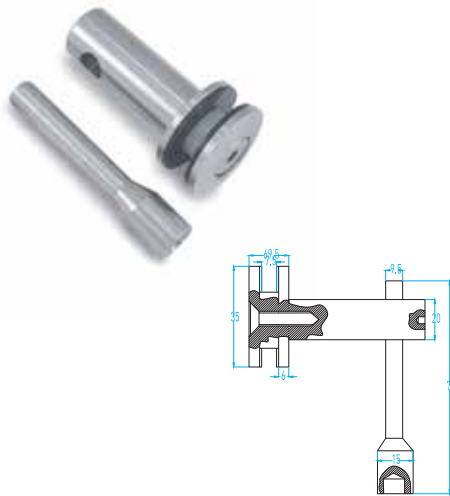

TRANSPARAN CEPHE AKSESUARLARI

GLASS FACADE ACCESSORIES

01-154

01-155

01-156

01-157

01-117

01-160