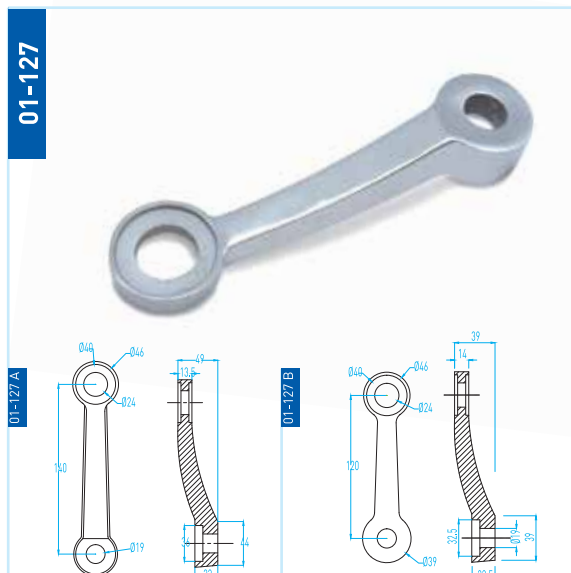

01-109

01-152

01-148

01-149

01-150

01-151

TRANSPARAN CEPHE AKSESUARLARI

GLASS FACADE ACCESSORIES

01-158

"X" istenilen ölçüde üretilebilir. Lütfen sağ veya sol olduğunu belirtiniz.
"X" Can be manufactured in required size. Please specify for right or left thread screw.

TRANSPARAN CEPHE AKSESUARLARI

GLASS FACADE ACCESSORIES