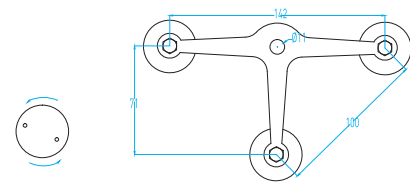

TRANSPARAN CEPHE AKSESUARLARI

GLASS FACADE ACCESSORIES

01-109

01-152

01-148

01-149

01-150

01-151