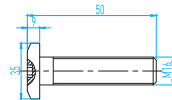

01-163

01-163 B