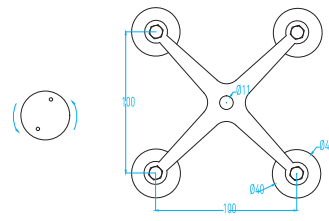

TRANSPARAN CEPHE AKSESUARLARI

GLASS FACADE ACCESSORIES

01-109

01-152

01-148

01-149

01-150

01-151