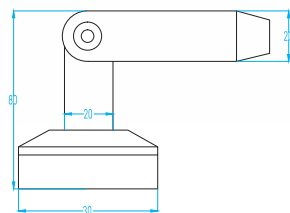

TRANSPARAN CEPHE AKSESUARLARI

GLASS FACADE ACCESSORIES

01-140

01-141

01-142

01-144

01-145

01-146