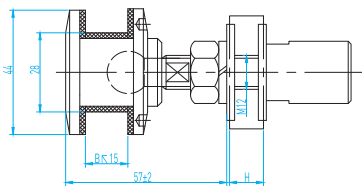

TRANSPARAN CEPHE AKSESUARLARI

GLASS FACADE ACCESSORIES

01-102

01-107

01-161

01-153