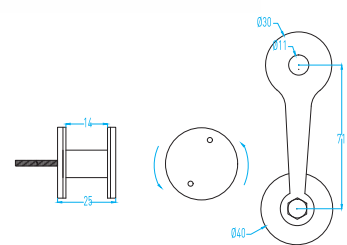

TRANSPARAN CEPHE AKSESUARLARI

GLASS FACADE ACCESSORIES

01-109

01-152

01-148

01-149

01-150

01-151