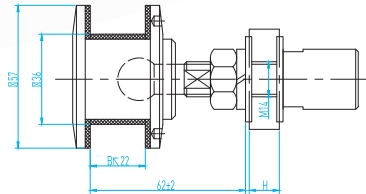

TRANSPARAN CEPHE AKSESUARLARI

GLASS FACADE ACCESSORIES

01-102

01-107

01-161

01-153