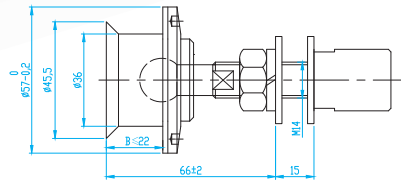

TRANSPARAN CEPHE AKSESUARLARI

GLASS FACADE ACCESSORIES

01-102