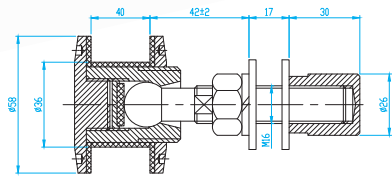

TRANSPARAN CEPHE AKSESUARLARI

GLASS FACADE ACCESSORIES

01-109