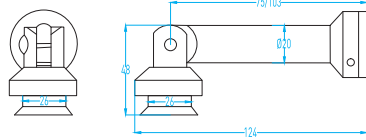

TRANSPARAN CEPHE AKSESUARLARI

GLASS FACADE ACCESSORIES

01-140