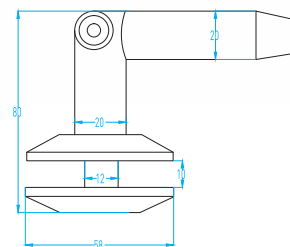

TRANSPARAN CEPHE AKSESUARLARI

GLASS FACADE ACCESSORIES

01-140

01-141

01-142

01-144

01-145

01-146