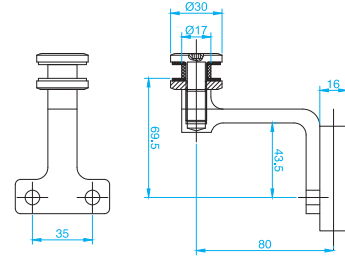

TRANSPARAN CEPHE AKSESUARLARI

GLASS FACADE ACCESSORIES

01-125

01-126

01-119

01-120

01-163

01-163 B

01-158

"X" istenilen ölçüde üretilebilir. Lütfen sağ veya sol olduğunu belirtiniz.
"X" Can be manufactured in required size. Please specify for right or left thread screw.