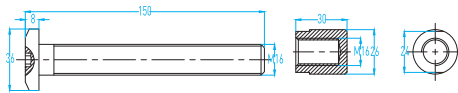

TRANSPARAN CEPHE AKSESUARLARI

GLASS FACADE ACCESSORIES

01-125

01-126

01-119

01-120

01-163

01-163 B

01-158

"X" istenilen ölçüde üretilebilir. Lütfen sağ veya sol olduğunu belirtiniz.
"X" Can be manufactured in required size. Please specify for right or left thread screw.