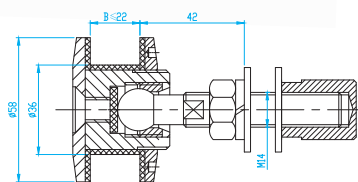

TRANSPARAN CEPHE AKSESUARLARI

GLASS FACADE ACCESSORIES

01-102

01-107

01-161

01-153