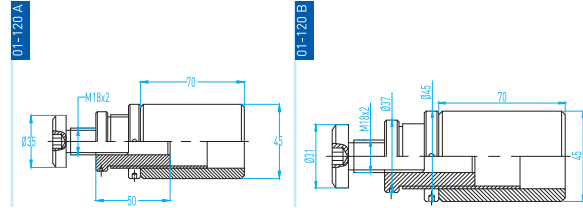

TRANSPARAN CEPHE AKSESUARLARI

GLASS FACADE ACCESSORIES

01-125

01-126

01-119

01-120

01-163

01-163 B

01-158

"X" istenilen ölçüde üretilebilir. Lütfen sağ veya sol olduğunu belirtiniz.
"X" Can be manufactured in required size. Please specify for right or left thread screw.