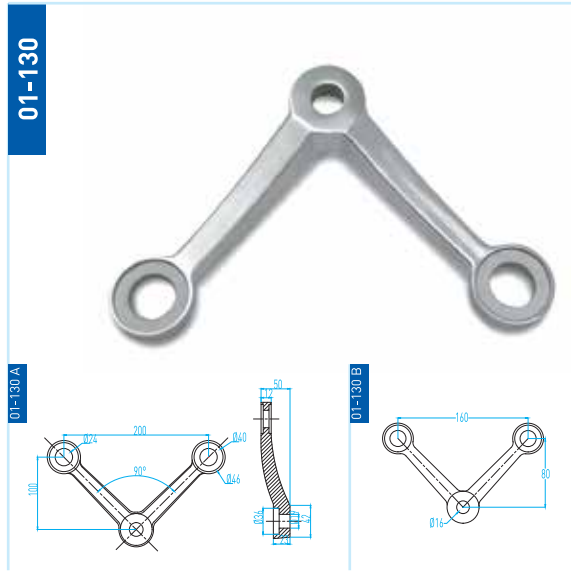

01-109

01-152

01-148

01-149

01-150

01-151

TRANSPARAN CEPHE AKSESUARLARI

GLASS FACADE ACCESSORIES

01-158

"X" istenilen ölçüde üretilebilir. Lütfen sağ veya sol olduğunu belirtiniz.
"X" Can be manufactured in required size. Please specify for right or left thread screw.

TRANSPARAN CEPHE AKSESUARLARI

GLASS FACADE ACCESSORIES