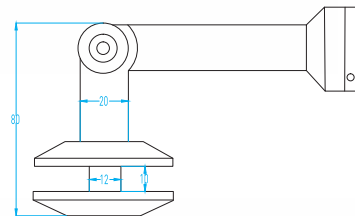

TRANSPARAN CEPHE AKSESUARLARI

GLASS FACADE ACCESSORIES

01-140

01-141

01-142

01-144

01-145

01-146