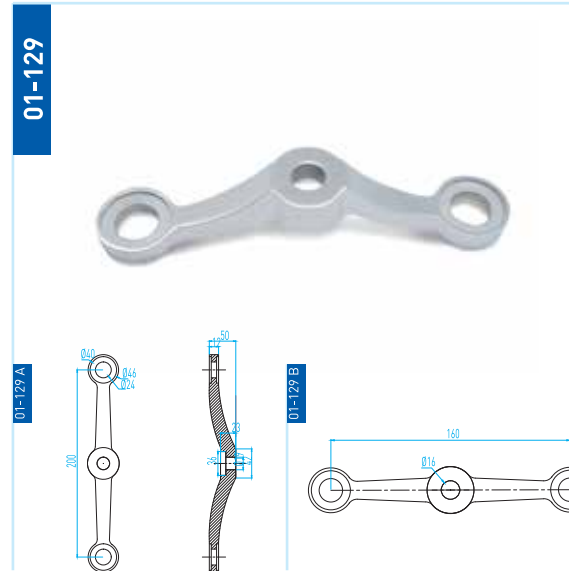

TRANSPARAN CEPHE AKSESUARLARI

GLASS FACADE ACCESSORIES