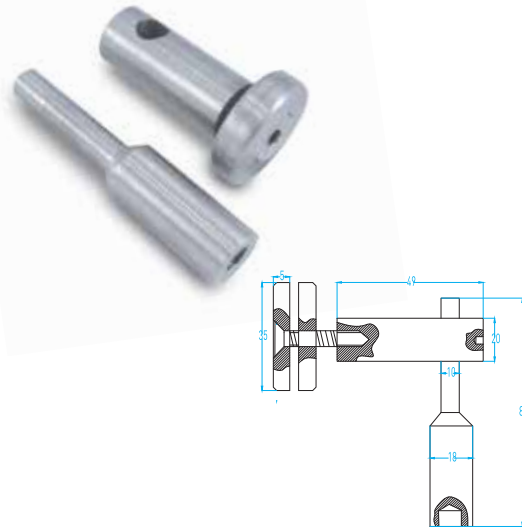

TRANSPARAN CEPHE AKSESUARLARI

GLASS FACADE ACCESSORIES

01-154