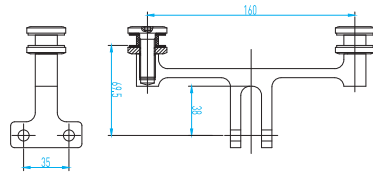

TRANSPARAN CEPHE AKSESUARLARI

GLASS FACADE ACCESSORIES

01-125