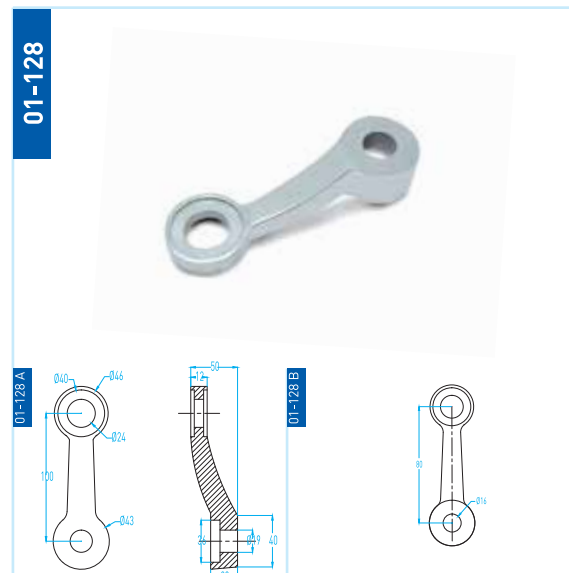

01-109

01-152

01-148

01-149

01-150

01-151

TRANSPARAN CEPHE AKSESUARLARI

GLASS FACADE ACCESSORIES

01-158

"X" istenilen ölçüde üretilebilir. Lütfen sağ veya sol olduğunu belirtiniz.
"X" Can be manufactured in required size. Please specify for right or left thread screw.

TRANSPARAN CEPHE AKSESUARLARI

GLASS FACADE ACCESSORIES