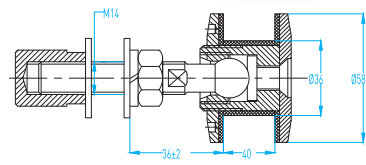

TRANSPARAN CEPHE AKSESUARLARI

GLASS FACADE ACCESSORIES

01-109

01-152

01-148

01-149

01-150

01-151