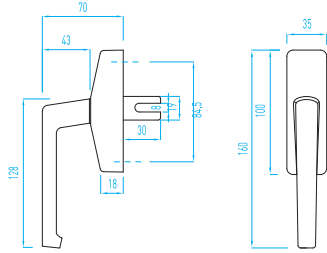

PENCERE KOLLARI

WINDOW HANDLES

07-104