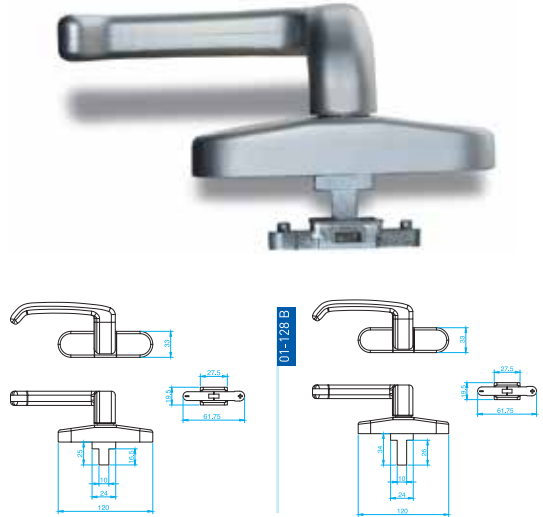

PENCERE KOLLARI

WINDOW HANDLES

07-126

07-108

07-131

07-128

07-129

07-105