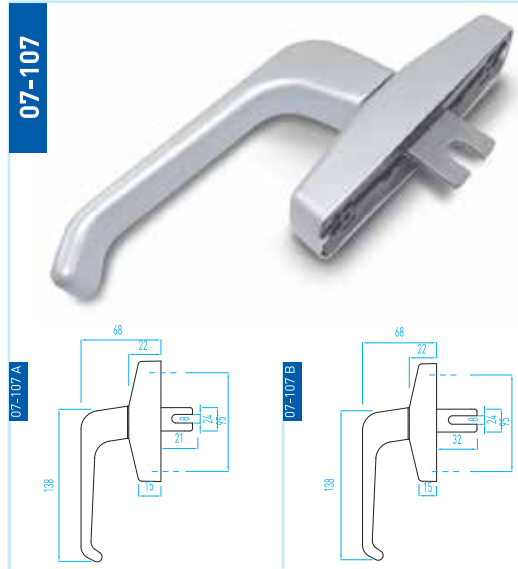

PENCERE KOLLARI

WINDOW HANDLES

07-119

07-127

07-102

07-107

PENCERE KOLLARI

WINDOW HANDLES