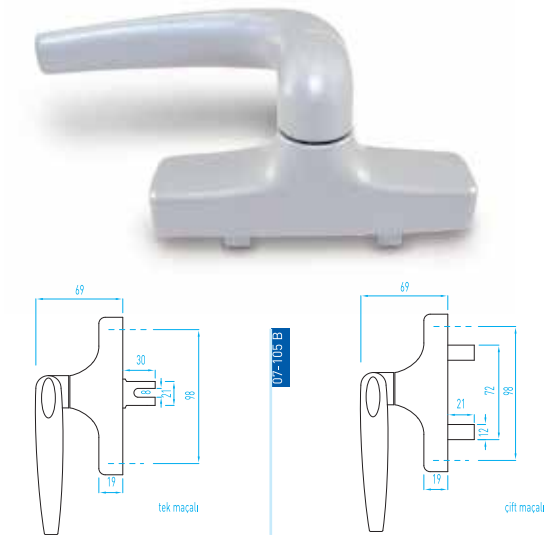

PENCERE KOLLARI

WINDOW HANDLES

07-126

07-108

07-131

07-128

07-129

07-105