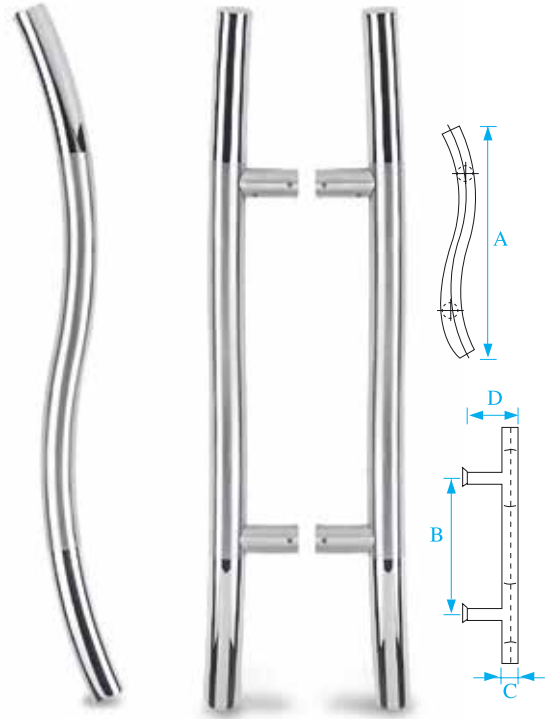

PASLANMAZ ÇEKME KAPI KOLLARI

STAINLESS PULL DOOR HANDLES

17-103

Ø	A	B	C	D
32	600	300	32	76

17-108

Ø	A	B	C	D
32	600	300	32	76

PASLANMAZ ÇEKME KAPI KOLLARI

STAINLESS PULL DOOR HANDLES

17-115

Ø	A	B	C	D
32	600	300	32	76

17-119

Ø	A	B	C	D
32	600	300	32	76

17-117

Ø	A	B	C	D
38	600	575	38	65

17-118

Ø	A	B	C	D
32	600	300	32	76