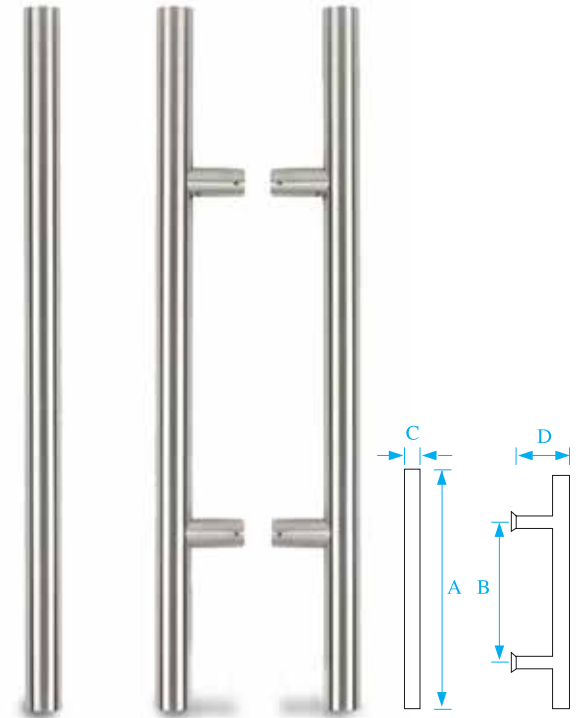

PASLANMAZ ÇEKME KAPI KOLLARI

STAINLESS PULL DOOR HANDLES

17-103

Ø	A	B	C	D
32	600	300	32	76

17-108

Ø	A	B	C	D
32	600	300	32	76

PASLANMAZ ÇEKME KAPI KOLLARI

STAINLESS PULL DOOR HANDLES

17-115

Ø	A	B	C	D
32	600	300	32	76

17-119

Ø	A	B	C	D
32	600	300	32	76

17-117

Ø	A	B	C	D
38	600	575	38	65

17-118

Ø	A	B	C	D
32	600	300	32	76