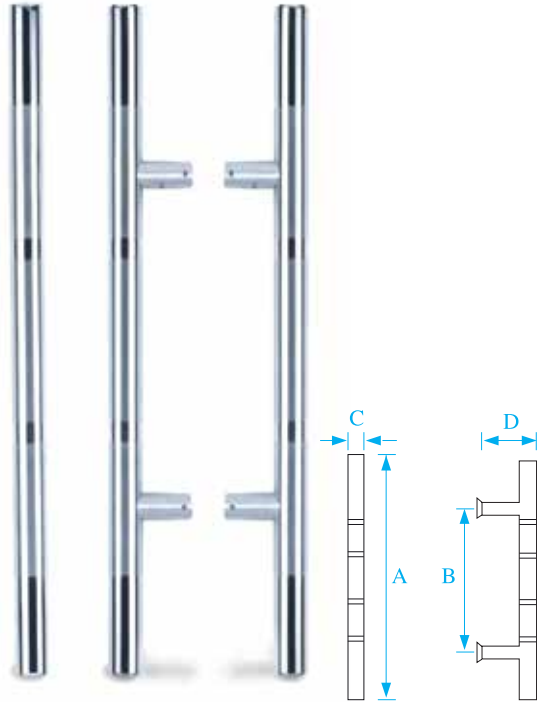

PASLANMAZ ÇEKME KAPI KOLLARI

STAINLESS PULL DOOR HANDLES

17-103

Ø	A	B	C	D
32	600	300	32	76

17-108

Ø	A	B	C	D
32	600	300	32	76

PASLANMAZ ÇEKME KAPI KOLLARI

STAINLESS PULL DOOR HANDLES

17-115

Ø	A	B	C	D
32	600	300	32	76

17-119

Ø	A	B	C	D
32	600	300	32	76

17-117

Ø	A	B	C	D
38	600	575	38	65

17-118

Ø	A	B	C	D
32	600	300	32	76