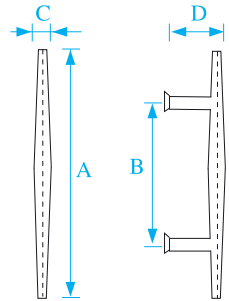

PASLANMAZ ÇEKME KAPI KOLLARI

STAINLESS PULL DOOR HANDLES

17-103

Ø	A	B	C	D
32	600	300	32	76

17-108

Ø	A	B	C	D
32	600	300	32	76

PASLANMAZ ÇEKME KAPI KOLLARI

STAINLESS PULL DOOR HANDLES

17-115

Ø	A	B	C	D
32	600	300	32	76

17-119

Ø	A	B	C	D
32	600	300	32	76

17-117

Ø	A	B	C	D
38	600	575	38	65

17-118

Ø	A	B	C	D
32	600	300	32	76