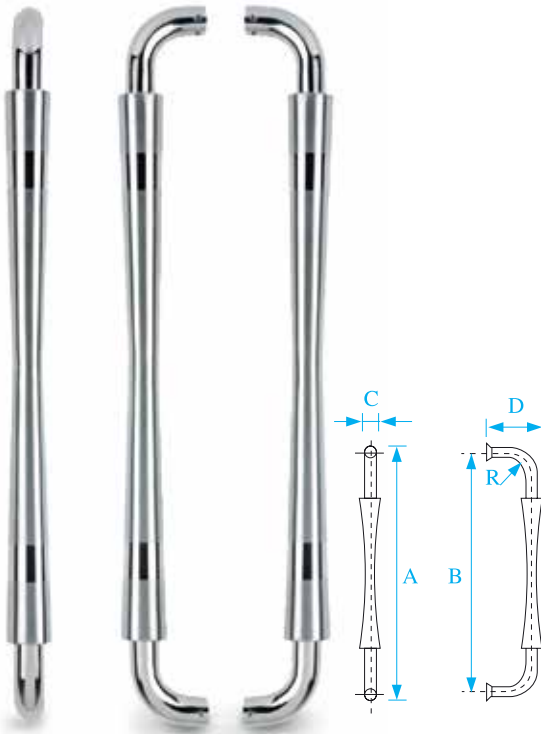

PASLANMAZ ÇEKME KAPI KOLLARI

STAINLESS PULL DOOR HANDLES

17-103

Ø	A	B	C	D
32	600	300	32	76

17-108

Ø	A	B	C	D
32	600	300	32	76

PASLANMAZ ÇEKME KAPI KOLLARI

STAINLESS PULL DOOR HANDLES

17-115

Ø	A	B	C	D
32	600	300	32	76

17-119

Ø	A	B	C	D
32	600	300	32	76

17-117

Ø	A	B	C	D
38	600	575	38	65

17-118

Ø	A	B	C	D
32	600	300	32	76