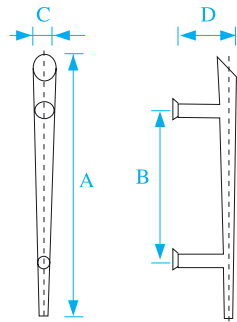

PASLANMAZ ÇEKME KAPI KOLLARI

STAINLESS PULL DOOR HANDLES

17-103

Ø	A	B	C	D
32	600	300	32	76

17-108

Ø	A	B	C	D
32	600	300	32	76

PASLANMAZ ÇEKME KAPI KOLLARI

STAINLESS PULL DOOR HANDLES

17-115

Ø	A	B	C	D
32	600	300	32	76

17-119

Ø	A	B	C	D
32	600	300	32	76

17-117

Ø	A	B	C	D
38	600	575	38	65

17-118

Ø	A	B	C	D
32	600	300	32	76