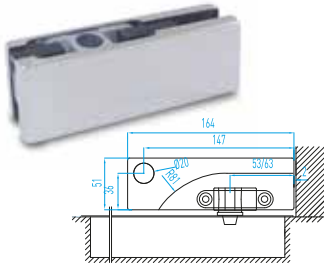

03-123

03-124