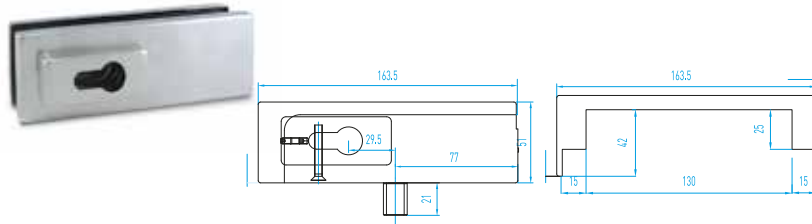

## GLASS DOOR ACCESSORIES

03-138

Standart Detaylı Set

03-123

03-124

03-128

03-127

Cam Cama Detaylı Set D