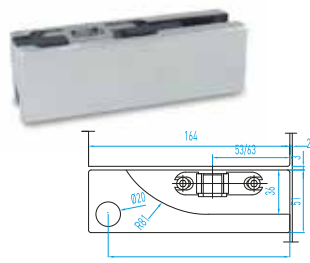

CAM KAPI AKSESUARLARI

GLASS DOOR ACCESSORIES

03-138

03-123

03-124

03-128

03-127

03-138

03-123

03-124

03-125

03-127