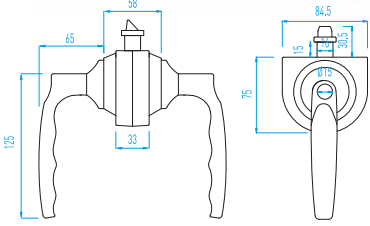

CAM KAPI AKSESUARLARI

GLASS DOOR ACCESSORIES

09-120