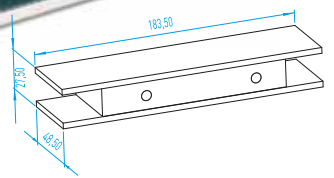

# CAM KAPI AKSESUARLARI

GLASS DOOR ACCESSORIES

03-108

Cam Detaylı Set 1

03-109

03-110

03-111

03-137