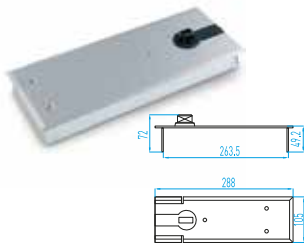

## GLASS DOOR ACCESSORIES

03-122

Standart Set 2

03-108

03-109

03-110

03-137

03-113