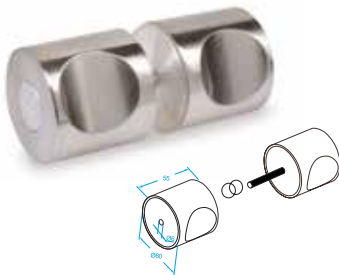

# CAM KAPI AKSESUARLARI

GLASS DOOR ACCESSORIES

03-108

Cam Detaylı Set 1

03-109

03-110

03-111

03-137