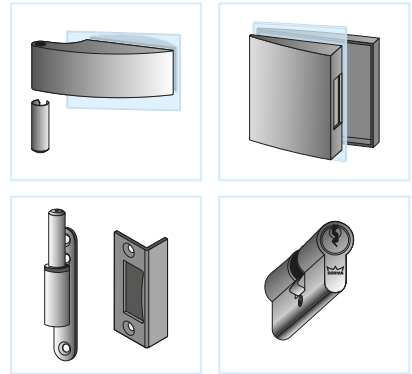

CAM KAPI AKSESUARLARI

GLASS DOOR ACCESSORIES

03-129

03-130

03-131