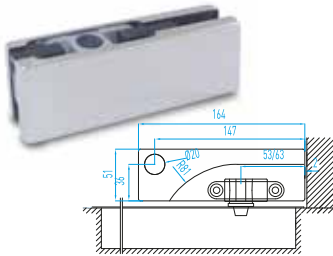

## GLASS DOOR ACCESSORIES

03-138

L Montaj Seti

03-123

03-124

03-126

03-127

03-139