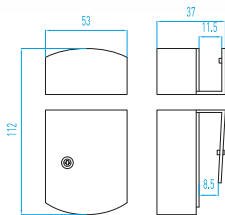

## GLASS DOOR ACCESSORIES

03-117

03-116

03-136

03-133

03-135

03-134