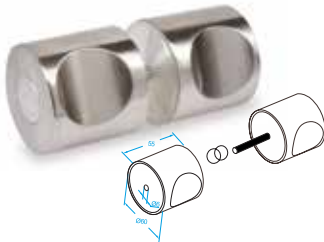

## GLASS DOOR ACCESSORIES

03-122

Standart Set 2

03-108

03-109

03-110

03-137

03-113