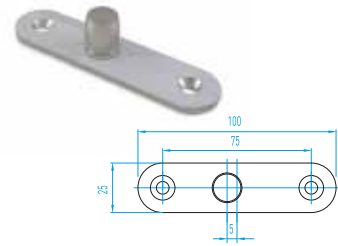

## GLASS DOOR ACCESSORIES

03-138

Standart Detaylı Set

03-123

03-124

03-128

03-127

Cam Cama Detaylı Set D