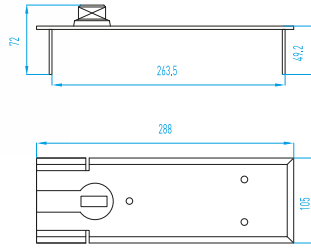

# CAM KAPI AKSESUARLARI

GLASS DOOR ACCESSORIES

03-108

Cam Detaylı Set 1

03-109

03-110

03-111

03-137