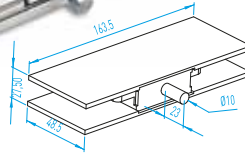

# CAM KAPI AKSESUARLARI

GLASS DOOR ACCESSORIES

03-108

Cam Detaylı Set 1

03-109

03-110

03-111

03-137