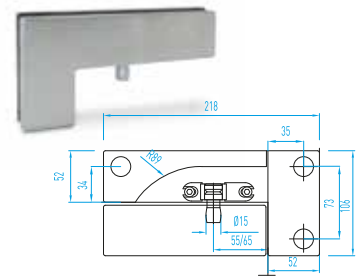

## GLASS DOOR ACCESSORIES

03-138

L Montaj Seti

03-123

03-124

03-126

03-127

03-139