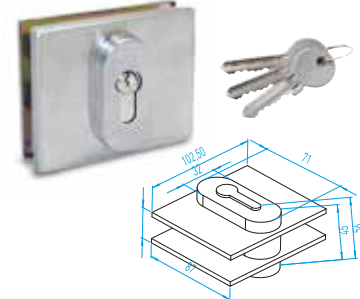

CAM KAPI AKSESUARLARI

GLASS DOOR ACCESSORIES

03-108

03-109

03-110

03-111

03-137

03-115

03-113