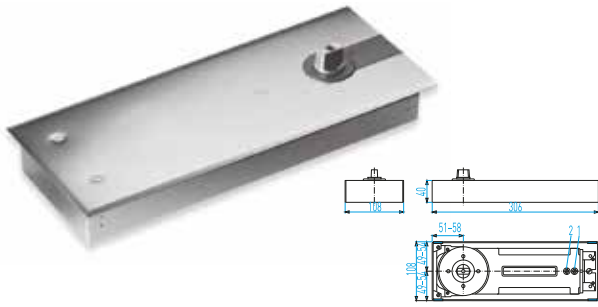

CAM KAPI AKSESUARLARI

GLASS DOOR ACCESSORIES

03-138

03-123

03-124

03-128

03-127

03-138

03-123

03-124

03-125

03-127