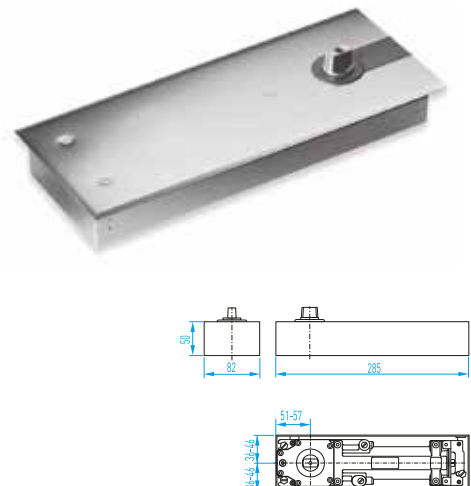

CAM KAPI AKSESUARLARI

GLASS DOOR ACCESSORIES

03-138

L Montaj Seti

03-123

03-124

03-126

03-127

03-139

03-140