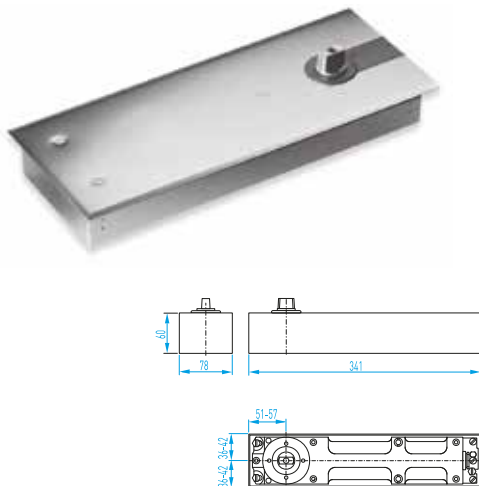

## GLASS DOOR ACCESSORIES

03-138

L Montaj Seti

03-123

03-124

03-126

03-127

03-139