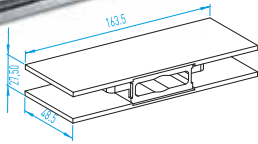

# CAM KAPI AKSESUARLARI

GLASS DOOR ACCESSORIES

03-108

Cam Detaylı Set 1

03-109

03-110

03-111

03-137