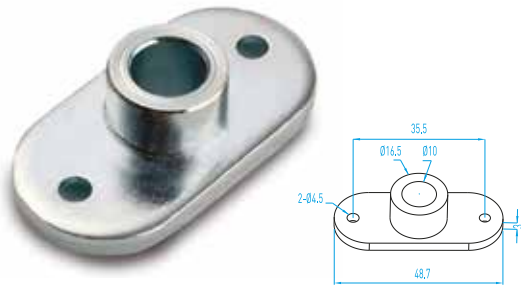

CAM KAPI AKSESUARLARI

GLASS DOOR ACCESSORIES

03-122