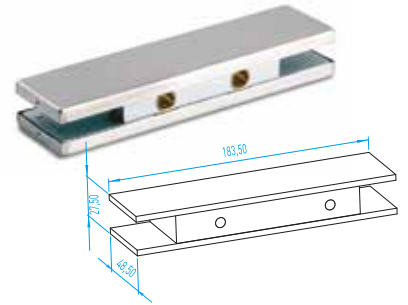

# CAM KAPI AKSESUARLARI

GLASS DOOR ACCESSORIES

03-108

Cam Detaylı Set 1

03-109

03-110

03-111

03-137