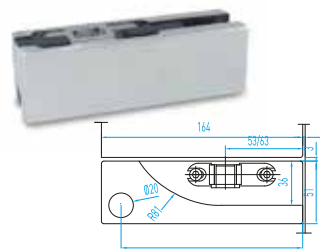

## GLASS DOOR ACCESSORIES

03-138

L Montaj Seti

03-123

03-124

03-126

03-127

03-139