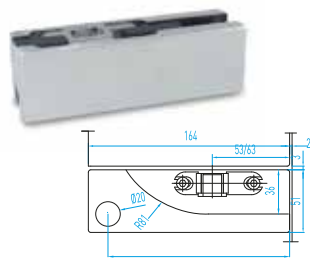

## GLASS DOOR ACCESSORIES

03-138

Standart Detaylı Set

03-123

03-124

03-128

03-127

Cam Cama Detaylı Set D