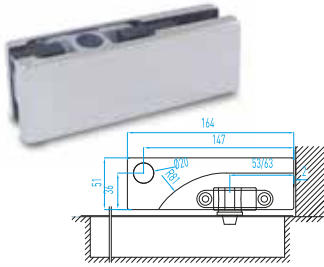

## GLASS DOOR ACCESSORIES

03-138

Standart Detaylı Set

03-123

03-124

03-128

03-127

Cam Cama Detaylı Set D