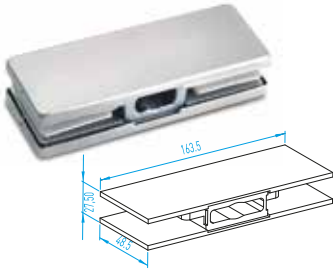

# CAM KAPI AKSESUARLARI

GLASS DOOR ACCESSORIES

03-108

Cam Detaylı Set 1

03-109

03-110

03-111

03-137