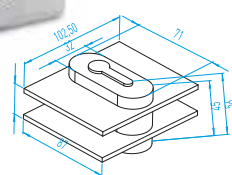

CAM KAPI AKSESUARLARI

GLASS DOOR ACCESSORIES

03-108

03-109

03-110

03-111

03-137

03-115

03-113