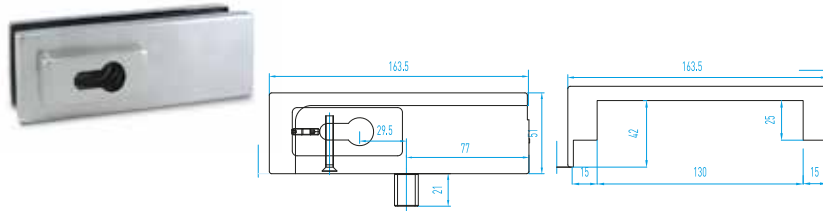

## GLASS DOOR ACCESSORIES

03-138

L Montaj Seti

03-123

03-124

03-126

03-127

03-139