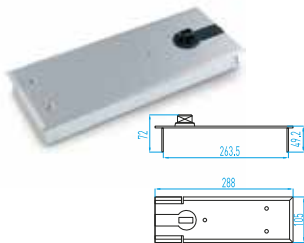

CAM KAPI AKSESUARLARI

GLASS DOOR ACCESSORIES

03-122

Standart Set 2

03-108

03-109

03-110

03-137

03-113

03-114

T Menteşeli Set 3

03-108

03-115

03-110

03-109

03-113

03-137