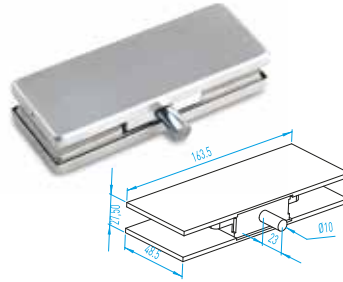

# CAM KAPI AKSESUARLARI

GLASS DOOR ACCESSORIES

03-108

Cam Detaylı Set 1

03-109

03-110

03-111

03-137