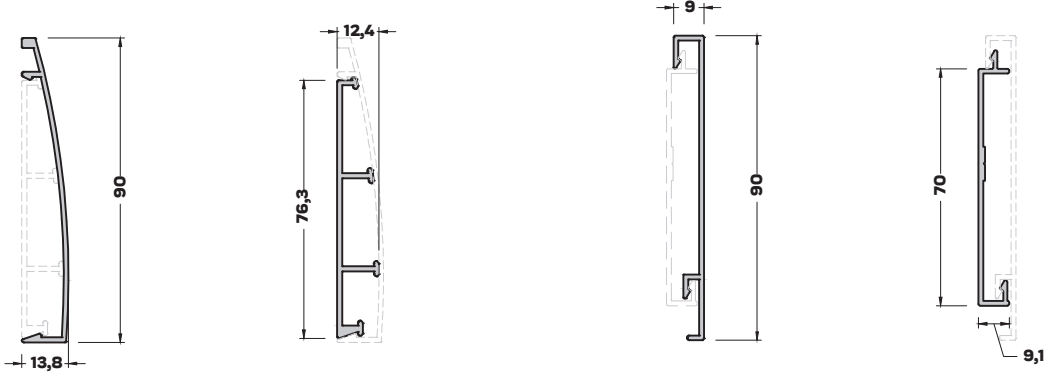

SP-3068 (0,128 kg/mt)
SÜPÜRGELİK ALT PROFİLİ

SP-5689 (0,323 kg/mt)
SÜPÜRGELİK PROFİLİ

SP-5690 (0,295 kg/mt)
SÜPÜRGELİK ALT PROFİLİ

SP-5477 (0,501 kg/mt)
SÜPÜRGELİK PROFİLİ