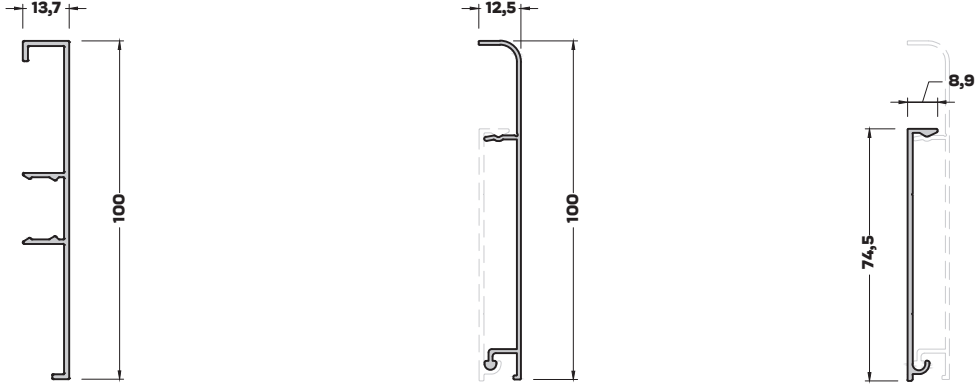

SP-5477 (0,501 kg/mt)
SÜPÜRGELİK PROFİLİ

SP-4212 (0,433 kg/mt)
SÜPÜRGELİK PROFİLİ

SP-4213 (0,487 kg/mt)
SÜPÜRGELİK ALT PROFİLİ

SP-5296 (0,460 kg/mt)
SÜPÜRGELİK PROFİLİ

SP-5295 (0,385 kg/mt)
SÜPÜRGELİK ALT PROFİLİ