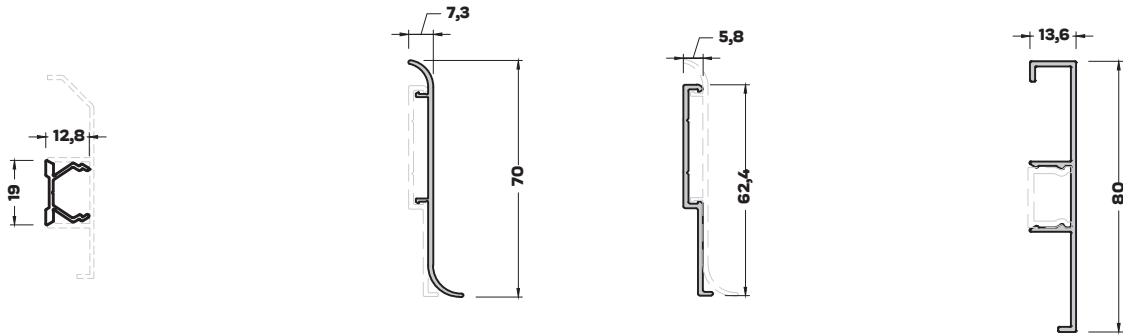

Süpürgelelik ve Kablo Kanal Profilleri

Stand Profiles

SP-3736 (0,744 kg/mt)
KABLO KANALLI SÜPÜRGELİK PR.

SP-3737 (0,326 kg/mt)
SÜPÜRGELİK KAPAK PR.

SP-3782 (1,214 kg/mt)
KABLO KANALLI SÜPÜRGELİK PR.

SP-3783 (0,425 kg/mt)
SÜPÜRGELİK KAPAK PR.

SP-4628 (0,317 kg/mt)
SÜPÜRGELİK PROFİLİ

SP-4629 (0,101 kg/mt)
SÜPÜRGELİK ALT PROFİLİ

SP-4578 (0,236 kg/mt)
SÜPÜRGELİK ALT PROFİLİ

SP-2118 (0,367 kg/mt)
SÜPÜRGELİK PROFİLİ

SP-4207 (0,328 kg/mt)
SÜPÜRGELİK PROFİLİ

SP-5328 (0,323 kg/mt)
SÜPÜRGELİK PROFİLİ

SP-5327 (0,377 kg/mt)
SÜPÜRGELİK PROFİLİ

PVC ALT KAPAK
SÜPÜRGELİK

SP-3068 (0,128 kg/mt)
SÜPÜRGELİK ALT PROFİLİ

SP-5689 (0,323 kg/mt)
SÜPÜRGELİK PROFİLİ

SP-5690 (0,295 kg/mt)
SÜPÜRGELİK ALT PROFİLİ