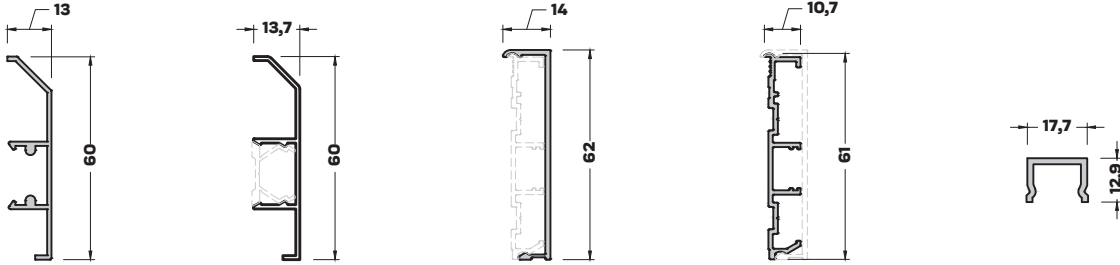

Süpürgelelik ve Kablo Kanal Profilleri

Stand Profiles

SP-3736 (0,744 kg/mt)
KABLO KANALLI SÜPÜRGELİK PR.

SP-3737 (0,326 kg/mt)
SÜPÜRGELİK KAPAK PR.

SP-3782 (1,214 kg/mt)
KABLO KANALLI SÜPÜRGELİK PR.

SP-3783 (0,425 kg/mt)
SÜPÜRGELİK KAPAK PR.

SP-4628 (0,317 kg/mt)
SÜPÜRGELİK PROFİLİ

SP-4629 (0,101 kg/mt)
SÜPÜRGELİK ALT PROFİLİ

SP-4578 (0,236 kg/mt)
SÜPÜRGELİK ALT PROFİLİ

SP-2118 (0,367 kg/mt)
SÜPÜRGELİK PROFİLİ

SP-4207 (0,328 kg/mt)
SÜPÜRGELİK PROFİLİ