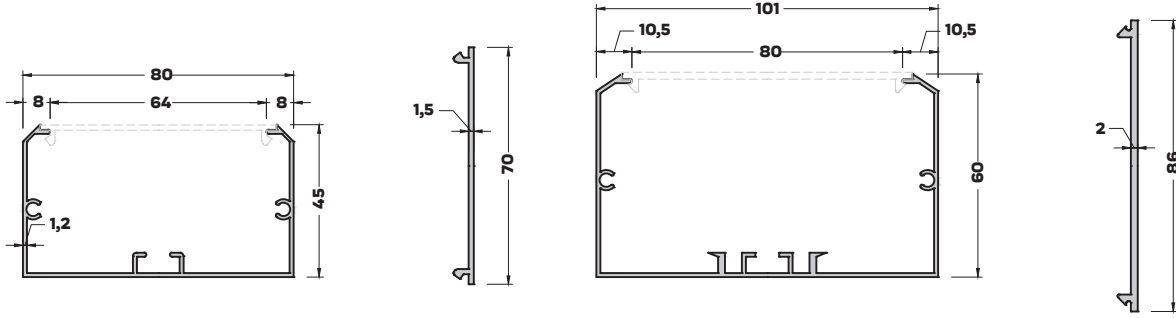

Süpürgelelik ve Kablo Kanal Profilleri

Stand Profiles

SP-3736 (0,744 kg/mt)
KABLO KANALLI SÜPÜRGELİK PR.

SP-3737 (0,326 kg/mt)
SÜPÜRGELİK KAPAK PR.

SP-3782 (1,214 kg/mt)
KABLO KANALLI SÜPÜRGELİK PR.

SP-3783 (0,425 kg/mt)
SÜPÜRGELİK KAPAK PR.

SP-4628 (0,317 kg/mt)
SÜPÜRGELİK PROFİLİ

SP-4629 (0,101 kg/mt)
SÜPÜRGELİK ALT PROFİLİ

SP-4578 (0,236 kg/mt)
SÜPÜRGELİK ALT PROFİLİ

SP-2118 (0,367 kg/mt)
SÜPÜRGELİK PROFİLİ

SP-4207 (0,328 kg/mt)
SÜPÜRGELİK PROFİLİ