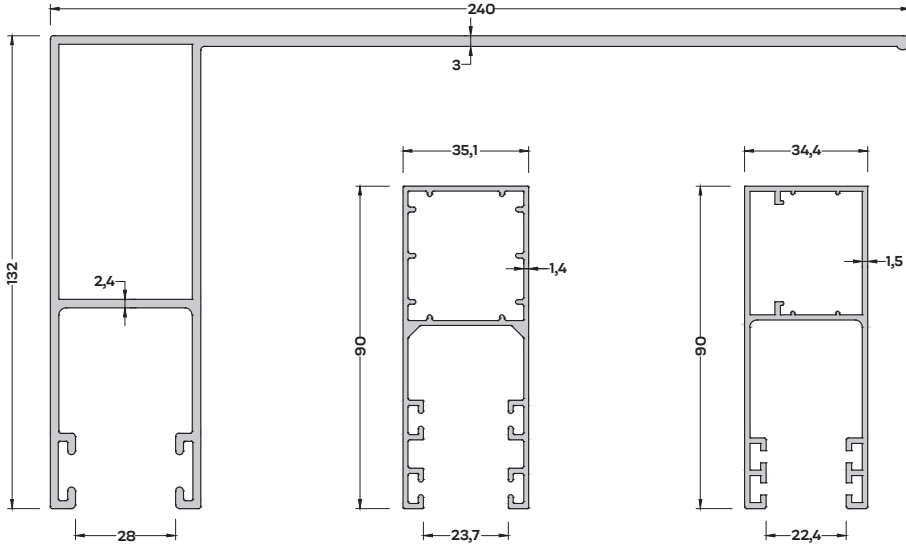

P-3947 (0,560 kg/mt)  
PANJUR YAN KASA PROFİLİ

P-3730 (0,685 kg/mt)  
PANJUR YAN KASA PROFİLİ

P-4061 (0,805 kg/mt)  
PANJUR YAN KASA PROFİLİ

P-3991 (0,670 kg/mt)  
PANJUR YAN KASA PROFİLİ

P-3416 (3,994 kg/mt)  
PANJUR YAN KASA PROFİLİ