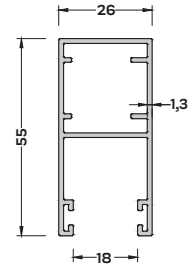

## Window Shade Profiles

P-3872 (0,470 kg/mt)  
PANJUR YAN KASA PROFİLİ

P-3948 (0,475 kg/mt)  
PANJUR YAN KASA PROFİLİ

P-5042 (0,614 kg/mt)  
PANJUR YAN KASA PROFİLİ

P-3457 (0,662 kg/mt)  
PANJUR YAN KASA PROFİLİ

P-3947 (0,560 kg/mt)  
PANJUR YAN KASA PROFİLİ

P-3730 (0,685 kg/mt)  
PANJUR YAN KASA PROFİLİ

P-4061 (0,805 kg/mt)  
PANJUR YAN KASA PROFİLİ

P-3991 (0,670 kg/mt)  
PANJUR YAN KASA PROFİLİ

P-3416 (3,994 kg/mt)  
PANJUR YAN KASA PROFİLİ