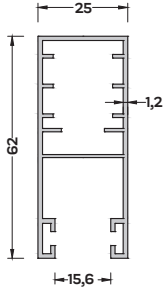

## Window Shade Profiles

P-3872 (0,470 kg/mt)  
PANJUR YAN KASA PROFİLİ

P-3948 (0,475 kg/mt)  
PANJUR YAN KASA PROFİLİ

P-5042 (0,614 kg/mt)  
PANJUR YAN KASA PROFİLİ

P-3457 (0,662 kg/mt)  
PANJUR YAN KASA PROFİLİ

P-3947 (0,560 kg/mt)  
PANJUR YAN KASA PROFİLİ

P-3730 (0,685 kg/mt)  
PANJUR YAN KASA PROFİLİ

P-4061 (0,805 kg/mt)  
PANJUR YAN KASA PROFİLİ

P-3991 (0,670 kg/mt)  
PANJUR YAN KASA PROFİLİ

P-3416 (3,994 kg/mt)  
PANJUR YAN KASA PROFİLİ