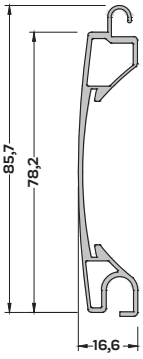

# Panjur Profilleri

## Window Shade Profiles

P-7056 (0,315 kg/mt)  
PANJUR LAMEL PROFİLİ

P-3946 (0,420 kg/mt)  
PANJUR LAMEL PROFİLİ

P-4871 (0,493 kg/mt)  
PANJUR LAMEL PROFİLİ

P-3430 (0,615 kg/mt)  
PANJUR LAMEL PROFİLİ

P-3756 (0,674 kg/mt)  
PANJUR LAMEL PROFİLİ

P-7996 (0,725 kg/mt)  
PANJUR LAMEL PROFİLİ

P-7625 (0,645 kg/mt)  
PANJUR LAMEL PROFİLİ

P-7196 (0,790 kg/mt)  
PANJUR LAMEL PROFİLİ

P-9601 (1,095 kg/mt)  
PANJUR KAPAK PROFİLİ

P-4073 (0,555 kg/mt)  
PANJUR PROFİLİ