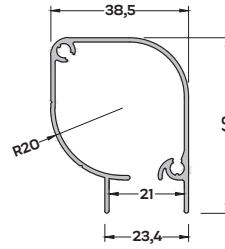

# Panjur Profilleri

## Window Shade Profiles

P-7056 (0,315 kg/mt)  
PANJUR LAMEL PROFİLİ

P-3946 (0,420 kg/mt)  
PANJUR LAMEL PROFİLİ

P-4871 (0,493 kg/mt)  
PANJUR LAMEL PROFİLİ

P-3430 (0,615 kg/mt)  
PANJUR LAMEL PROFİLİ

P-3756 (0,674 kg/mt)  
PANJUR LAMEL PROFİLİ

P-7996 (0,725 kg/mt)  
PANJUR LAMEL PROFİLİ

P-7625 (0,645 kg/mt)  
PANJUR LAMEL PROFİLİ

P-7196 (0,790 kg/mt)  
PANJUR LAMEL PROFİLİ

P-9601 (1,095 kg/mt)  
PANJUR KAPAK PROFİLİ

P-4073 (0,555 kg/mt)  
PANJUR PROFİLİ