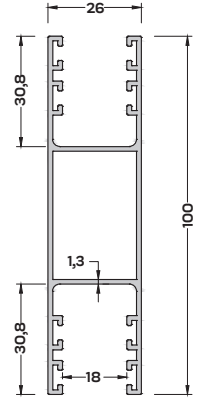

P-3621 (0,314 kg/mt)
PANJUR YAN KASA PROFİLİ

P-3453 (1,111 kg/mt)
PANJUR ORTA KASA PROFİLİ

P-1251 (0,259 kg/mt)
PANJUR YAN KASA PROFİLİ