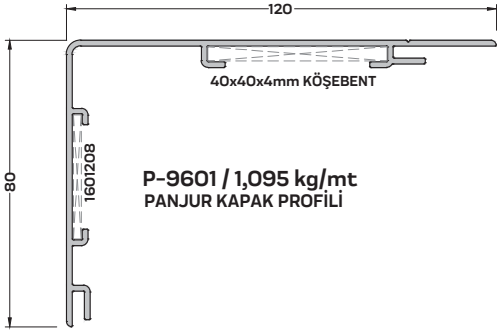

P-9601 (1,095 kg/mt)
PANJUR KAPAK PROFİLİ