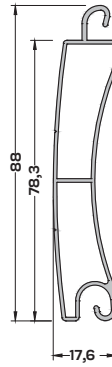

# Panjur Profilleri

## Window Shade Profiles

P-7056 (0,315 kg/mt)  
PANJUR LAMEL PROFİLİ

P-3946 (0,420 kg/mt)  
PANJUR LAMEL PROFİLİ

P-4871 (0,493 kg/mt)  
PANJUR LAMEL PROFİLİ

P-3430 (0,615 kg/mt)  
PANJUR LAMEL PROFİLİ

P-3756 (0,674 kg/mt)  
PANJUR LAMEL PROFİLİ

P-7996 (0,725 kg/mt)  
PANJUR LAMEL PROFİLİ

P-7625 (0,645 kg/mt)  
PANJUR LAMEL PROFİLİ

P-7196 (0,790 kg/mt)  
PANJUR LAMEL PROFİLİ

P-9601 (1,095 kg/mt)  
PANJUR KAPAK PROFİLİ

P-4073 (0,555 kg/mt)  
PANJUR PROFİLİ