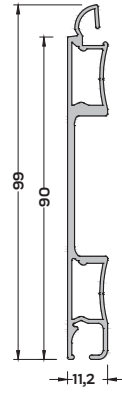

P-3427 (0,334 kg/mt)  
PANJUR ETEK PROFİLİ

P-4063 (0,534 kg/mt)  
PANJUR ETEK PROFİLİ

P-3755 (0,698 kg/mt)  
PANJUR ETEK PROFİLİ

# Panjur Profilleri

## Window Shade Profiles

P-7056 (0,315 kg/mt)  
PANJUR LAMEL PROFİLİ

P-3946 (0,420 kg/mt)  
PANJUR LAMEL PROFİLİ

P-4871 (0,493 kg/mt)  
PANJUR LAMEL PROFİLİ

P-3430 (0,615 kg/mt)  
PANJUR LAMEL PROFİLİ

P-3756 (0,674 kg/mt)  
PANJUR LAMEL PROFİLİ

P-7996 (0,725 kg/mt)  
PANJUR LAMEL PROFİLİ

P-7625 (0,645 kg/mt)  
PANJUR LAMEL PROFİLİ

P-7196 (0,790 kg/mt)  
PANJUR LAMEL PROFİLİ

P-9601 (1,095 kg/mt)  
PANJUR KAPAK PROFİLİ

P-4073 (0,555 kg/mt)  
PANJUR PROFİLİ