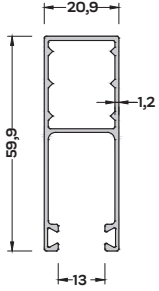

## Window Shade Profiles

P-3872 (0,470 kg/mt)  
PANJUR YAN KASA PROFİLİ

P-3948 (0,475 kg/mt)  
PANJUR YAN KASA PROFİLİ

P-5042 (0,614 kg/mt)  
PANJUR YAN KASA PROFİLİ

P-3457 (0,662 kg/mt)  
PANJUR YAN KASA PROFİLİ

P-3947 (0,560 kg/mt)  
PANJUR YAN KASA PROFİLİ

P-3730 (0,685 kg/mt)  
PANJUR YAN KASA PROFİLİ

P-4061 (0,805 kg/mt)  
PANJUR YAN KASA PROFİLİ

P-3991 (0,670 kg/mt)  
PANJUR YAN KASA PROFİLİ

P-3416 (3,994 kg/mt)  
PANJUR YAN KASA PROFİLİ