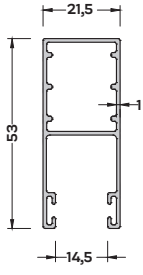

Panjur Profilleri

Window Shade Profiles

P-3872 (0,470 kg/mt)
PANJUR YAN KASA PROFİLİ