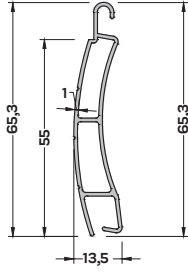

Panjur Profilleri

Window Shade Profiles

P-4073 (0,555 kg/mt)
PANJUR PROFİLİ