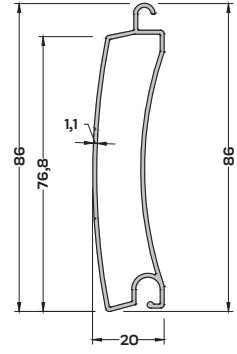

# Panjur Profilleri

## Window Shade Profiles

P-7056 (0,315 kg/mt)  
PANJUR LAMEL PROFİLİ

P-3946 (0,420 kg/mt)  
PANJUR LAMEL PROFİLİ

P-4871 (0,493 kg/mt)  
PANJUR LAMEL PROFİLİ

P-3430 (0,615 kg/mt)  
PANJUR LAMEL PROFİLİ

P-3756 (0,674 kg/mt)  
PANJUR LAMEL PROFİLİ

P-7996 (0,725 kg/mt)  
PANJUR LAMEL PROFİLİ

P-7625 (0,645 kg/mt)  
PANJUR LAMEL PROFİLİ

P-7196 (0,790 kg/mt)  
PANJUR LAMEL PROFİLİ

P-9601 (1,095 kg/mt)  
PANJUR KAPAK PROFİLİ

P-4073 (0,555 kg/mt)  
PANJUR PROFİLİ