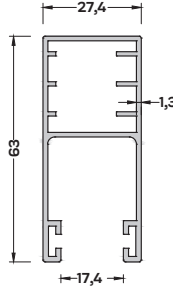

## Window Shade Profiles

P-3872 (0,470 kg/mt)  
PANJUR YAN KASA PROFİLİ

P-3948 (0,475 kg/mt)  
PANJUR YAN KASA PROFİLİ

P-5042 (0,614 kg/mt)  
PANJUR YAN KASA PROFİLİ

P-3457 (0,662 kg/mt)  
PANJUR YAN KASA PROFİLİ

P-3947 (0,560 kg/mt)  
PANJUR YAN KASA PROFİLİ

P-3730 (0,685 kg/mt)  
PANJUR YAN KASA PROFİLİ

P-4061 (0,805 kg/mt)  
PANJUR YAN KASA PROFİLİ

P-3991 (0,670 kg/mt)  
PANJUR YAN KASA PROFİLİ

P-3416 (3,994 kg/mt)  
PANJUR YAN KASA PROFİLİ