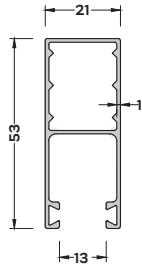

## Window Shade Profiles

P-3872 (0,470 kg/mt)  
PANJUR YAN KASA PROFİLİ

P-3948 (0,475 kg/mt)  
PANJUR YAN KASA PROFİLİ

P-5042 (0,614 kg/mt)  
PANJUR YAN KASA PROFİLİ

P-3457 (0,662 kg/mt)  
PANJUR YAN KASA PROFİLİ