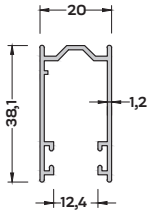

P-6157 (0,245 kg/mt)
PANJUR YAN KASA PROFİLİ

P-3195 (0,360 kg/mt)
PANJUR YAN KASA PROFİLİ