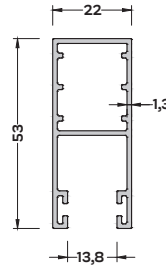

## Window Shade Profiles

P-3872 (0,470 kg/mt)  
PANJUR YAN KASA PROFİLİ

P-3948 (0,475 kg/mt)  
PANJUR YAN KASA PROFİLİ

P-5042 (0,614 kg/mt)  
PANJUR YAN KASA PROFİLİ

P-3457 (0,662 kg/mt)  
PANJUR YAN KASA PROFİLİ