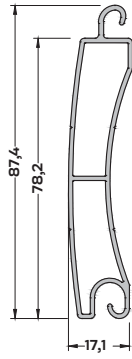

# Panjur Profilleri

## Window Shade Profiles

P-7056 (0,315 kg/mt)  
PANJUR LAMEL PROFİLİ

P-3946 (0,420 kg/mt)  
PANJUR LAMEL PROFİLİ

P-4871 (0,493 kg/mt)  
PANJUR LAMEL PROFİLİ

P-3430 (0,615 kg/mt)  
PANJUR LAMEL PROFİLİ

P-3756 (0,674 kg/mt)  
PANJUR LAMEL PROFİLİ

P-7996 (0,725 kg/mt)  
PANJUR LAMEL PROFİLİ

P-7625 (0,645 kg/mt)  
PANJUR LAMEL PROFİLİ

P-7196 (0,790 kg/mt)  
PANJUR LAMEL PROFİLİ

P-9601 (1,095 kg/mt)  
PANJUR KAPAK PROFİLİ

P-4073 (0,555 kg/mt)  
PANJUR PROFİLİ