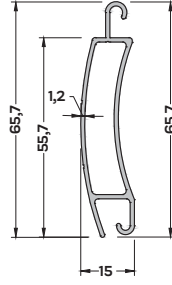

P-4654 (0,225 kg/mt)  
PANJUR ETEK PROFİLİ

P-5375 (0,296 kg/mt)  
PANJUR ETEK PROFİLİ

P-1901 (0,295 kg/mt)  
PANJUR ETEK PROFİLİ

P-3046 (0,340 kg/mt)  
PANJUR ETEK PROFİLİ

P-1455 (0,401 kg/mt)  
PANJUR ETEK PROFİLİ

P-3427 (0,334 kg/mt)  
PANJUR ETEK PROFİLİ

P-4063 (0,534 kg/mt)  
PANJUR ETEK PROFİLİ

P-3755 (0,698 kg/mt)  
PANJUR ETEK PROFİLİ

# Panjur Profilleri

## Window Shade Profiles

P-7056 (0,315 kg/mt)  
PANJUR LAMEL PROFİLİ

P-3946 (0,420 kg/mt)  
PANJUR LAMEL PROFİLİ

P-4871 (0,493 kg/mt)  
PANJUR LAMEL PROFİLİ

P-3430 (0,615 kg/mt)  
PANJUR LAMEL PROFİLİ

P-3756 (0,674 kg/mt)  
PANJUR LAMEL PROFİLİ