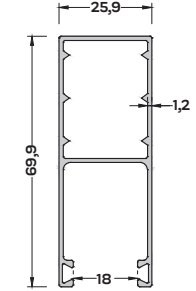

## Window Shade Profiles

P-3872 (0,470 kg/mt)  
PANJUR YAN KASA PROFİLİ

P-3948 (0,475 kg/mt)  
PANJUR YAN KASA PROFİLİ

P-5042 (0,614 kg/mt)  
PANJUR YAN KASA PROFİLİ

P-3457 (0,662 kg/mt)  
PANJUR YAN KASA PROFİLİ

P-3947 (0,560 kg/mt)  
PANJUR YAN KASA PROFİLİ

P-3730 (0,685 kg/mt)  
PANJUR YAN KASA PROFİLİ

P-4061 (0,805 kg/mt)  
PANJUR YAN KASA PROFİLİ

P-3991 (0,670 kg/mt)  
PANJUR YAN KASA PROFİLİ

P-3416 (3,994 kg/mt)  
PANJUR YAN KASA PROFİLİ