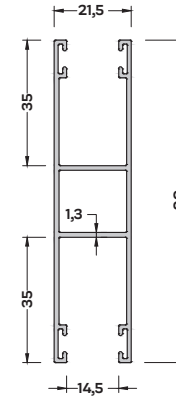

P-6163 (0,405 kg/mt)
PANJUR YAN KASA PROFİLİ

P-3420 (0,845 kg/mt)
PANJUR ORTA KASA PROFİLİ

P-1251 (0,259 kg/mt)
PANJUR YAN KASA PROFİLİ