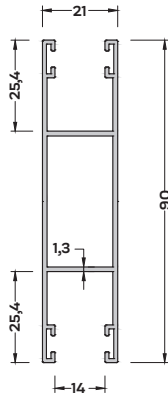

P-4067 (0,652 kg/mt)
PANJUR YAN KASA PROFİLİ

P-1251 (0,259 kg/mt)
PANJUR YAN KASA PROFİLİ

P-3419 (0,846 kg/mt)
PANJUR ORTA KASA PROFİLİ

P-4654 (0,225 kg/mt)
PANJUR ETEK PROFİLİ

P-5375 (0,296 kg/mt)
PANJUR ETEK PROFİLİ