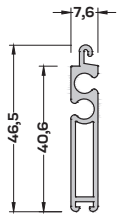

P-3621 (0,314 kg/mt)  
PANJUR YAN KASA PROFİLİ

P-1251 (0,259 kg/mt)  
PANJUR YAN KASA PROFİLİ

P-3419 (0,846 kg/mt)  
PANJUR ORTA KASA PROFİLİ

P-3420 (0,845 kg/mt)  
PANJUR ORTA KASA PROFİLİ

P-3453 (1,111 kg/mt)  
PANJUR ORTA KASA PROFİLİ

P-4654 (0,225 kg/mt)  
PANJUR ETEK PROFİLİ

P-5375 (0,296 kg/mt)  
PANJUR ETEK PROFİLİ

P-1901 (0,295 kg/mt)  
PANJUR ETEK PROFİLİ

P-3046 (0,340 kg/mt)  
PANJUR ETEK PROFİLİ

P-1455 (0,401 kg/mt)  
PANJUR ETEK PROFİLİ