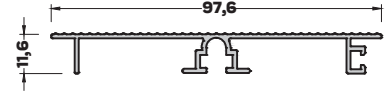

MB-3147 (0,530 kg/mt)
BOY KULP PROFİLİ

MB-5261 (0,574 kg/mt)
ÇİZGİLİ BAZA PROFİLİ