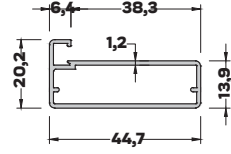

Mobilya Profilleri

Furniture Profiles

MB-5596 (0,367 kg/mt)
ÇERÇEVE KAPAK PROFİLİ

MB-5024 (0,446 kg/mt)
ÇERÇEVE KAPAK PROFİLİ

MB-5743 (0,424 kg/mt)
ÇERÇEVE KAPAK PROFİLİ

MB-7390 (0,415 kg/mt)
ÇERÇEVE KAPAK PROFİLİ