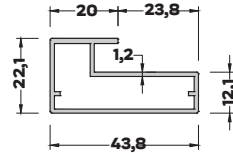

MB-8114 (0,400 kg/mt)
ÇERÇEVE KAPAK PROFİLİ

MB-5882 (0,458 kg/mt)
ÇERÇEVE KAPAK PROFİLİ

MB-5027 (0,415 kg/mt)
ÇERÇEVE KAPAK PROFİLİ

MB-5597 (0,511 kg/mt)
ÇERÇEVE KAPAK PROFİLİ

MB-5537 (0,457 kg/mt)
ÇERÇEVE KAPAK PROFİLİ