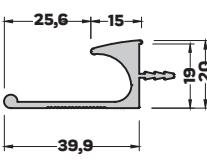

MB-7465 (0,177 kg/mt)
KULP PROFİLİ

MB-5196 (0,534 kg/mt)
KULP PROFİLİ