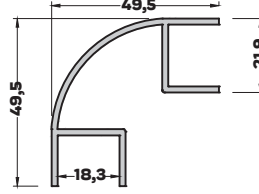

MB-12366 (0,572 kg/mt)
ÇİZGİLİ BAZA PROFİLİ

MB-5059 (0,745 kg/mt)
BAZA DÖNÜŞ PROFİLİ