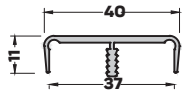

MB-5576 (0,138 kg/mt)
T ÇİTA PROFİLİ

MB-5528 (0,174 kg/mt)
T ÇİTA PROFİLİ

MB-4752 (0,107 kg/mt)
KENAR PROFİLİ

MB-5007 (0,101 kg/mt)
KENAR PROFİLİ

MB-5980 (0,106 kg/mt)
KENAR PROFİLİ

MB-4696 (0,141 kg/mt)
T ÇITA PROFİLİ

MB-6182 (0,091 kg/mt)
T ÇITA PROFİLİ

MB-5030 (0,086 kg/mt)
T ÇITA PROFİLİ

MB-5796 (0,195 kg/mt)
T ÇITA PROFİLİ

MB-5918 (0,318 kg/mt)
U ÇITA PROFİLİ

MB-5166 (0,295 kg/mt)
T ÇITA PROFİLİ

MB-5801 (0,219 kg/mt)
ÇITA PROFİLİ