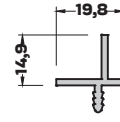

MB-6182 (0,091 kg/mt)
T ÇITA PROFİLİ

MB-5030 (0,086 kg/mt)
T ÇITA PROFİLİ

MB-5796 (0,195 kg/mt)
T ÇITA PROFİLİ

MB-5918 (0,318 kg/mt)
U ÇITA PROFİLİ

MB-5166 (0,295 kg/mt)
T ÇITA PROFİLİ

MB-5801 (0,219 kg/mt)
ÇITA PROFİLİ