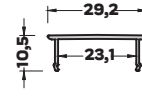

MB-5243 (0,123 kg/mt)
ALT RAY PROFİLİ

MB-1276 (0,118 kg/mt)
ALT RAY PROFİLİ

MB-8163 (0,319 kg/mt)
ALT RAY PROFİLİ

MB-5241 (0,308 kg/mt)
ALT RAY PROFİLİ

MB-5218 (0,732 kg/mt)
ALT RAY PROFİLİ

MB-7600 (0,223 kg/mt)
ALT RAY PROFİLİ

MB-5215 (0,266 kg/mt)
ALT RAY PROFİLİ

MB-5050 (0,309 kg/mt)
ALT RAY PROFİLİ

MB-6689 (0,410 kg/mt)
ALT RAY PROFİLİ

MB-5213 (0,478 kg/mt)
ÜST RAY PROFİLİ

MB-7400 (0,471 kg/mt)
ÜST RAY PROFİLİ

MB-7463 (0,564 kg/mt)
ÜST RAY PROFİLİ

MB-5217 (0,685 kg/mt)
ÜST RAY PROFİLİ

MB-4746 (0,732 kg/mt)
ÜST RAY PROFİLİ

MB-5051 (0,682 kg/mt)
ÜST RAY PROFİLİ

MB-4986 (0,313 kg/mt)
TEZGAH ÖNÜ PROFİLİ

MB-4987 (0,140 kg/mt)
TEZGAH ÖNÜ PROFİLİ

* Sipariş öncesi stok bilisi sorulmalı