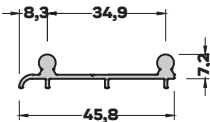

MB-5778 (0,228 kg/mt)
KULP PROFİLİ