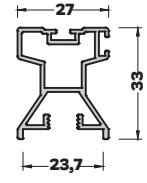

MB-4749 (0,402 kg/mt)
ORTA BAĞLANTI PROFİLİ

MB-5064 (0,446 kg/mt)
ORTA BAĞLANTI PROFİLİ

MB-8355 (0,328 kg/mt)
ORTA BAĞLANTI PROFİLİ

MB-5046 (0,470 kg/mt)
YAN KULP PROFİLİ

MB-4750 (0,520 kg/mt)
YAN KULP PROFİLİ

MB-5741 (0,708 kg/mt)
YAN KULP PROFİLİ

MB-8368 (0,670 kg/mt)
YAN KULP PROFİLİ

MB-8354 (0,436 kg/mt)
YAN KULP PROFİLİ

MB-4751 (0,500 kg/mt)
YAN KULP PROFİLİ

MB-7687 (0,498 kg/mt)
YAN KULP PROFİLİ

MB-7465 (0,177 kg/mt)
KULP PROFİLİ