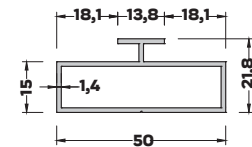

MB-7705 (0,279 kg/mt)
ÇERÇEVE KAPAK PROFİLİ

MB-5406 (0,280 kg/mt)
ÇERÇEVE KAPAK PROFİLİ

MB-5404 (0,311 kg/mt)
ÇERÇEVE KAPAK PROFİLİ

MB-7369 (0,451 kg/mt)
ÇERÇEVE KAPAK PROFİLİ

MB-5053 (0,258 kg/mt)
ORTA KAYIT PROFİLİ

MB-4971 (0,548 kg/mt)
ORTA KAYIT PROFİLİ

MB-4029 (0,256 kg/mt)
ÇERÇEVE KAPAK PROFİLİ

MB-7366 (0,430 kg/mt)
ÇERÇEVE KAPAK PROFİLİ

MB-5037 (0,305 kg/mt)
BOY KULP PROFİLİ

MB-3147 (0,530 kg/mt)
BOY KULP PROFİLİ