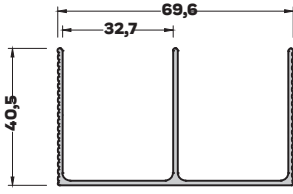

MB-5215 (0,266 kg/mt)
ALT RAY PROFİLİ

MB-5050 (0,309 kg/mt)
ALT RAY PROFİLİ

MB-6689 (0,410 kg/mt)
ALT RAY PROFİLİ

MB-5213 (0,478 kg/mt)
ÜST RAY PROFİLİ

MB-7400 (0,471 kg/mt)
ÜST RAY PROFİLİ

MB-7463 (0,564 kg/mt)
ÜST RAY PROFİLİ

MB-5217 (0,685 kg/mt)
ÜST RAY PROFİLİ

MB-4746 (0,732 kg/mt)
ÜST RAY PROFİLİ

MB-5051 (0,682 kg/mt)
ÜST RAY PROFİLİ

MB-4986 (0,313 kg/mt)
TEZGAH ÖNÜ PROFİLİ

MB-4987 (0,140 kg/mt)
TEZGAH ÖNÜ PROFİLİ

* Sipariş öncesi stok bilisi sorulmalı