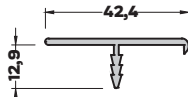

MB-6182 (0,091 kg/mt)
T ÇITA PROFİLİ

MB-5030 (0,086 kg/mt)
T ÇITA PROFİLİ

MB-5796 (0,195 kg/mt)
T ÇITA PROFİLİ

MB-5918 (0,318 kg/mt)
U ÇITA PROFİLİ

MB-5166 (0,295 kg/mt)
T ÇITA PROFİLİ

MB-5801 (0,219 kg/mt)
ÇITA PROFİLİ

MB-5769 (0,228 kg/mt)
ÇITA PROFİLİ

MB-5800 (0,238 kg/mt)
ÇITA PROFİLİ

MB-5843 (0,295 kg/mt)
ÇITA PROFİLİ

MB-5443 (0,306 kg/mt)
ÇITA PROFİLİ

MB-5871 (0,256 kg/mt)
ÇITA PROFİLİ

MB-5045 (0,111 kg/mt)
LAMA ÇITA PROFİLİ