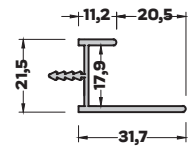

MB-7687 (0,498 kg/mt)
YAN KULP PROFİLİ

MB-5041 (0,314 kg/mt)
KULP PROFİLİ