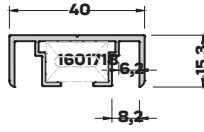

MB-5217 (0,685 kg/mt)
ÜST RAY PROFİLİ

MB-4746 (0,732 kg/mt)
ÜST RAY PROFİLİ

MB-5051 (0,682 kg/mt)
ÜST RAY PROFİLİ

MB-4986 (0,313 kg/mt)
TEZGAH ÖNÜ PROFİLİ

MB-4987 (0,140 kg/mt)
TEZGAH ÖNÜ PROFİLİ

* Sipariş öncesi stok bilisi sorulmalı