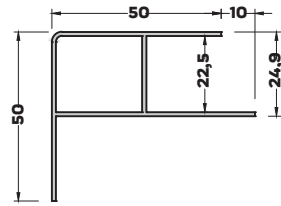

MB-5276 (0,472 kg/mt)
BAZA DÖNÜŞ PROFİLİ

MB-5598 (0,410 kg/mt)
BAZA DÖNÜŞ PROFİLİ

MB-4728 (0,788 kg/mt)
BAZA KAPAMA PROFİLİ

MB-6671 (0,263 kg/mt)
BAZA KAPAMA PROFİLİ

MB-5272 (0,582 kg/mt)
BAZA KAPAMA PROFİLİ