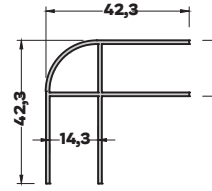

MB-5544 (0,470 kg/mt)
BOY KULP PROFİLİ

MB-5036 (0,583 kg/mt)
BOY KULP PROFİLİ

MB-5348 (0,478 kg/mt)
BOY KULP PROFİLİ

MB-5261 (0,574 kg/mt)
ÇİZGİLİ BAZA PROFİLİ

MB-5258 (0,663 kg/mt)
ÇİZGİLİ BAZA PROFİLİ

MB-12366 (0,572 kg/mt)
ÇİZGİLİ BAZA PROFİLİ

MB-7598 (0,570 kg/mt)
DESENLİ BAZA PROFİLİ

MB-5059 (0,745 kg/mt)
BAZA DÖNÜŞ PROFİLİ

MB-7432 (0,265 kg/mt)
BAZA DÖNÜŞ PROFİLİ

MB-4083 (0,715 kg/mt)
BAZA DÖNÜŞ PROFİLİ

MB-4870 (0,488 kg/mt)
BAZA DÖNÜŞ PROFİLİ

MB-5276 (0,472 kg/mt)
BAZA DÖNÜŞ PROFİLİ

MB-5598 (0,410 kg/mt)
BAZA DÖNÜŞ PROFİLİ

MB-4728 (0,788 kg/mt)
BAZA KAPAMA PROFİLİ

MB-6671 (0,263 kg/mt)
BAZA KAPAMA PROFİLİ

MB-5272 (0,582 kg/mt)
BAZA KAPAMA PROFİLİ