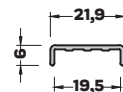

MB-5576 (0,138 kg/mt)
T ÇİTA PROFİLİ

MB-5528 (0,174 kg/mt)
T ÇİTA PROFİLİ

MB-4752 (0,107 kg/mt)
KENAR PROFİLİ

MB-5007 (0,101 kg/mt)
KENAR PROFİLİ

MB-5980 (0,106 kg/mt)
KENAR PROFİLİ

MB-4696 (0,141 kg/mt)
T ÇITA PROFİLİ