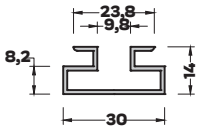

648-3102 (0,805 kg/mt)
D48V02 KANAT PROFİLİ

MB-3009 (0,274 kg/mt)
SUNTA PROFİLİ

MB-4175 (0,194 kg/mt)
SUNTA PROFİLİ

MB-4214 (0,231 kg/mt)
SUNTA PROFİLİ

MB-4176 (0,229 kg/mt)
SUNTA PROFİLİ