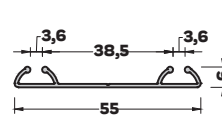

MB-5042 (0,652 kg/mt)
KULP PROFİLİ

MB-5678 (0,590 kg/mt)
KULP PROFİLİ

MB-4824 (0,643 kg/mt)
KULP PROFİLİ

MB-4825 (0,667 kg/mt)
KULP PROFİLİ

MB-4822 (0,617 kg/mt)
KULP PROFİLİ

MB-5778 (0,228 kg/mt)
KULP PROFİLİ

MB-5243 (0,123 kg/mt)
ALT RAY PROFİLİ

MB-1276 (0,118 kg/mt)
ALT RAY PROFİLİ

MB-8163 (0,319 kg/mt)
ALT RAY PROFİLİ

MB-5241 (0,308 kg/mt)
ALT RAY PROFİLİ

MB-5218 (0,732 kg/mt)
ALT RAY PROFİLİ

MB-7600 (0,223 kg/mt)
ALT RAY PROFİLİ

MB-5215 (0,266 kg/mt)
ALT RAY PROFİLİ

MB-5050 (0,309 kg/mt)
ALT RAY PROFİLİ

MB-6689 (0,410 kg/mt)
ALT RAY PROFİLİ

MB-5213 (0,478 kg/mt)
ÜST RAY PROFİLİ

MB-7400 (0,471 kg/mt)
ÜST RAY PROFİLİ

MB-7463 (0,564 kg/mt)
ÜST RAY PROFİLİ