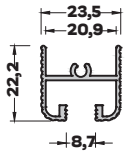

MB-5045 (0,111 kg/mt)
LAMA ÇITA PROFİLİ

MB-5049 (0,295 kg/mt)
ÜST BAĞLANTI PROFİLİ