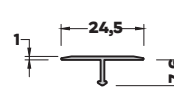

MB-5576 (0,138 kg/mt)
T ÇİTA PROFİLİ

MB-5528 (0,174 kg/mt)
T ÇİTA PROFİLİ

MB-4752 (0,107 kg/mt)
KENAR PROFİLİ

MB-5007 (0,101 kg/mt)
KENAR PROFİLİ

MB-5980 (0,106 kg/mt)
KENAR PROFİLİ

MB-4696 (0,141 kg/mt)
T ÇITA PROFİLİ

MB-6182 (0,091 kg/mt)
T ÇITA PROFİLİ

MB-5030 (0,086 kg/mt)
T ÇITA PROFİLİ

MB-5796 (0,195 kg/mt)
T ÇITA PROFİLİ

MB-5918 (0,318 kg/mt)
U ÇITA PROFİLİ

MB-5166 (0,295 kg/mt)
T ÇITA PROFİLİ

MB-5801 (0,219 kg/mt)
ÇITA PROFİLİ