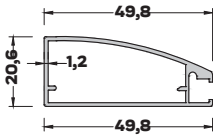

Mobilya Profilleri

Furniture Profiles

MB-5596 (0,367 kg/mt)
ÇERÇEVE KAPAK PROFİLİ

MB-5024 (0,446 kg/mt)
ÇERÇEVE KAPAK PROFİLİ

MB-5743 (0,424 kg/mt)
ÇERÇEVE KAPAK PROFİLİ

MB-7390 (0,415 kg/mt)
ÇERÇEVE KAPAK PROFİLİ

MB-8114 (0,400 kg/mt)
ÇERÇEVE KAPAK PROFİLİ

MB-5882 (0,458 kg/mt)
ÇERÇEVE KAPAK PROFİLİ

MB-5027 (0,415 kg/mt)
ÇERÇEVE KAPAK PROFİLİ

MB-5597 (0,511 kg/mt)
ÇERÇEVE KAPAK PROFİLİ

MB-5537 (0,457 kg/mt)
ÇERÇEVE KAPAK PROFİLİ

MB-5883 (0,460 kg/mt)
ÇERÇEVE KAPAK PROFİLİ

MB-4744 (0,450 kg/mt)
ÇERÇEVE KAPAK PROFİLİ

MB-4970 (0,632 kg/mt)
ÇERÇEVE KAPAK PROFİLİ

MB-5029 (0,455 kg/mt)
ÇERÇEVE KAPAK PROFİLİ

MB-5026 (0,278 kg/mt)
ÇERÇEVE KAPAK PROFİLİ