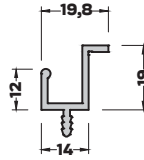

MB-5166 (0,295 kg/mt)
T ÇITA PROFİLİ

MB-5843 (0,295 kg/mt)
ÇITA PROFİLİ