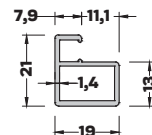

MB-4970 (0,632 kg/mt)
ÇERÇEVE KAPAK PROFİLİ

MB-5406 (0,280 kg/mt)
ÇERÇEVE KAPAK PROFİLİ