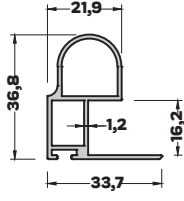

MB-4971 (0,548 kg/mt)
ORTA KAYIT PROFİLİ

MB-4029 (0,256 kg/mt)
ÇERÇEVE KAPAK PROFİLİ

MB-7366 (0,430 kg/mt)
ÇERÇEVE KAPAK PROFİLİ

MB-5037 (0,305 kg/mt)
BOY KULP PROFİLİ

MB-3147 (0,530 kg/mt)
BOY KULP PROFİLİ