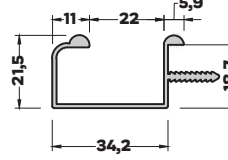

MB-7726 (0,322 kg/mt)
KULP PROFİLİ

MB-5040 (0,214 kg/mt)
KULP PROFİLİ

MB-5041 (0,314 kg/mt)
KULP PROFİLİ

MB-5196 (0,534 kg/mt)
KULP PROFİLİ

MB-5679 (0,485 kg/mt)
KULP PROFİLİ

MB-5273 (0,410 kg/mt)
KULP PROFİLİ