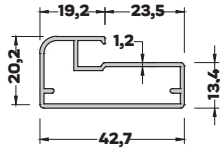

Mobilya Profilleri

Furniture Profiles

MB-5596 (0,367 kg/mt)
ÇERÇEVE KAPAK PROFİLİ

MB-5024 (0,446 kg/mt)
ÇERÇEVE KAPAK PROFİLİ

MB-5743 (0,424 kg/mt)
ÇERÇEVE KAPAK PROFİLİ

MB-7390 (0,415 kg/mt)
ÇERÇEVE KAPAK PROFİLİ