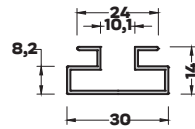

648-3106* (0,424 kg/mt)
D48V06 LAMİNANT KAPI PROFİLİ

MB-7096 (0,254 kg/mt)
TEZGAH ÖNÜ PROFİLİ

MB-3009 (0,274 kg/mt)
SUNTA PROFİLİ

MB-4175 (0,194 kg/mt)
SUNTA PROFİLİ

MB-4214 (0,231 kg/mt)
SUNTA PROFİLİ

MB-4176 (0,229 kg/mt)
SUNTA PROFİLİ