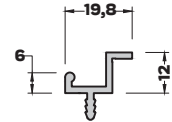

MB-6182 (0,091 kg/mt)
T ÇITA PROFİLİ

MB-5030 (0,086 kg/mt)
T ÇITA PROFİLİ

MB-5796 (0,195 kg/mt)
T ÇITA PROFİLİ

MB-5918 (0,318 kg/mt)
U ÇITA PROFİLİ

MB-5166 (0,295 kg/mt)
T ÇITA PROFİLİ

MB-5801 (0,219 kg/mt)
ÇITA PROFİLİ