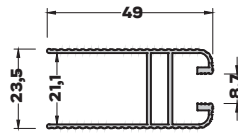

MB-4748 (0,320 kg/mt)
ÜST BAĞLANTI PROFİLİ