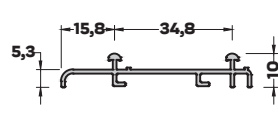

MB-5243 (0,123 kg/mt)
ALT RAY PROFİLİ

MB-1276 (0,118 kg/mt)
ALT RAY PROFİLİ

MB-8163 (0,319 kg/mt)
ALT RAY PROFİLİ

MB-5241 (0,308 kg/mt)
ALT RAY PROFİLİ

MB-5218 (0,732 kg/mt)
ALT RAY PROFİLİ

MB-7600 (0,223 kg/mt)
ALT RAY PROFİLİ