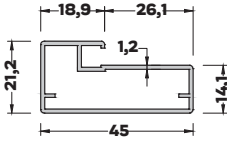

Mobilya Profilleri

Furniture Profiles

MB-5596 (0,367 kg/mt)
ÇERÇEVE KAPAK PROFİLİ

MB-5024 (0,446 kg/mt)
ÇERÇEVE KAPAK PROFİLİ

MB-5743 (0,424 kg/mt)
ÇERÇEVE KAPAK PROFİLİ

MB-7390 (0,415 kg/mt)
ÇERÇEVE KAPAK PROFİLİ

MB-8114 (0,400 kg/mt)
ÇERÇEVE KAPAK PROFİLİ

MB-5882 (0,458 kg/mt)
ÇERÇEVE KAPAK PROFİLİ

MB-5027 (0,415 kg/mt)
ÇERÇEVE KAPAK PROFİLİ

MB-5597 (0,511 kg/mt)
ÇERÇEVE KAPAK PROFİLİ

MB-5537 (0,457 kg/mt)
ÇERÇEVE KAPAK PROFİLİ