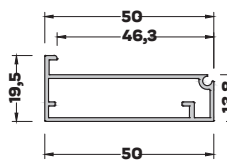

MB-7705 (0,279 kg/mt)
ÇERÇEVE KAPAK PROFİLİ

MB-5406 (0,280 kg/mt)
ÇERÇEVE KAPAK PROFİLİ

MB-5404 (0,311 kg/mt)
ÇERÇEVE KAPAK PROFİLİ

MB-7369 (0,451 kg/mt)
ÇERÇEVE KAPAK PROFİLİ

MB-5053 (0,258 kg/mt)
ORTA KAYIT PROFİLİ

MB-4971 (0,548 kg/mt)
ORTA KAYIT PROFİLİ

MB-4029 (0,256 kg/mt)
ÇERÇEVE KAPAK PROFİLİ

MB-7366 (0,430 kg/mt)
ÇERÇEVE KAPAK PROFİLİ

MB-5037 (0,305 kg/mt)
BOY KULP PROFİLİ

MB-3147 (0,530 kg/mt)
BOY KULP PROFİLİ