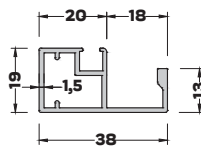

MB-5026 (0,278 kg/mt)
ÇERÇEVE KAPAK PROFİLİ

MB-7369 (0,451 kg/mt)
ÇERÇEVE KAPAK PROFİLİ