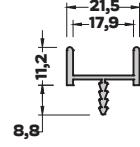

MB-4751 (0,500 kg/mt)
YAN KULP PROFİLİ

MB-5040 (0,214 kg/mt)
KULP PROFİLİ