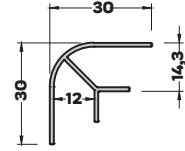

MB-4971 (0,548 kg/mt)
ORTA KAYIT PROFİLİ

MB-4029 (0,256 kg/mt)
ÇERÇEVE KAPAK PROFİLİ

MB-7366 (0,430 kg/mt)
ÇERÇEVE KAPAK PROFİLİ

MB-5037 (0,305 kg/mt)
BOY KULP PROFİLİ

MB-3147 (0,530 kg/mt)
BOY KULP PROFİLİ

MB-5544 (0,470 kg/mt)
BOY KULP PROFİLİ

MB-5036 (0,583 kg/mt)
BOY KULP PROFİLİ

MB-5348 (0,478 kg/mt)
BOY KULP PROFİLİ

MB-5261 (0,574 kg/mt)
ÇİZGİLİ BAZA PROFİLİ

MB-5258 (0,663 kg/mt)
ÇİZGİLİ BAZA PROFİLİ

MB-12366 (0,572 kg/mt)
ÇİZGİLİ BAZA PROFİLİ

MB-7598 (0,570 kg/mt)
DESENLİ BAZA PROFİLİ

MB-5059 (0,745 kg/mt)
BAZA DÖNÜŞ PROFİLİ

MB-7432 (0,265 kg/mt)
BAZA DÖNÜŞ PROFİLİ

MB-4083 (0,715 kg/mt)
BAZA DÖNÜŞ PROFİLİ

MB-4870 (0,488 kg/mt)
BAZA DÖNÜŞ PROFİLİ