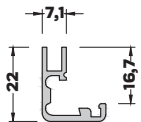

MB-7705 (0,279 kg/mt)
ÇERÇEVE KAPAK PROFİLİ

MB-5406 (0,280 kg/mt)
ÇERÇEVE KAPAK PROFİLİ

MB-5404 (0,311 kg/mt)
ÇERÇEVE KAPAK PROFİLİ

MB-7369 (0,451 kg/mt)
ÇERÇEVE KAPAK PROFİLİ

MB-5053 (0,258 kg/mt)
ORTA KAYIT PROFİLİ

MB-4971 (0,548 kg/mt)
ORTA KAYIT PROFİLİ

MB-4029 (0,256 kg/mt)
ÇERÇEVE KAPAK PROFİLİ

MB-7366 (0,430 kg/mt)
ÇERÇEVE KAPAK PROFİLİ

MB-5037 (0,305 kg/mt)
BOY KULP PROFİLİ

MB-3147 (0,530 kg/mt)
BOY KULP PROFİLİ