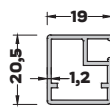

MB-5883 (0,460 kg/mt)
ÇERÇEVE KAPAK PROFİLİ

MB-4744 (0,450 kg/mt)
ÇERÇEVE KAPAK PROFİLİ

MB-4970 (0,632 kg/mt)
ÇERÇEVE KAPAK PROFİLİ

MB-5029 (0,455 kg/mt)
ÇERÇEVE KAPAK PROFİLİ

MB-5026 (0,278 kg/mt)
ÇERÇEVE KAPAK PROFİLİ