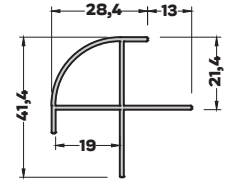

MB-7598 (0,570 kg/mt)
DESENLİ BAZA PROFİLİ

MB-5059 (0,745 kg/mt)
BAZA DÖNÜŞ PROFİLİ

MB-7432 (0,265 kg/mt)
BAZA DÖNÜŞ PROFİLİ

MB-4083 (0,715 kg/mt)
BAZA DÖNÜŞ PROFİLİ

MB-4870 (0,488 kg/mt)
BAZA DÖNÜŞ PROFİLİ

MB-5276 (0,472 kg/mt)
BAZA DÖNÜŞ PROFİLİ

MB-5598 (0,410 kg/mt)
BAZA DÖNÜŞ PROFİLİ

MB-4728 (0,788 kg/mt)
BAZA KAPAMA PROFİLİ

MB-6671 (0,263 kg/mt)
BAZA KAPAMA PROFİLİ

MB-5272 (0,582 kg/mt)
BAZA KAPAMA PROFİLİ