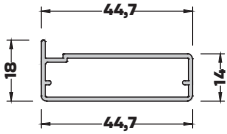

Mobilya Profilleri

Furniture Profiles

MB-5596 (0,367 kg/mt)
ÇERÇEVE KAPAK PROFİLİ

MB-5024 (0,446 kg/mt)
ÇERÇEVE KAPAK PROFİLİ

MB-5743 (0,424 kg/mt)
ÇERÇEVE KAPAK PROFİLİ

MB-7390 (0,415 kg/mt)
ÇERÇEVE KAPAK PROFİLİ

MB-8114 (0,400 kg/mt)
ÇERÇEVE KAPAK PROFİLİ

MB-5882 (0,458 kg/mt)
ÇERÇEVE KAPAK PROFİLİ

MB-5027 (0,415 kg/mt)
ÇERÇEVE KAPAK PROFİLİ

MB-5597 (0,511 kg/mt)
ÇERÇEVE KAPAK PROFİLİ

MB-5537 (0,457 kg/mt)
ÇERÇEVE KAPAK PROFİLİ