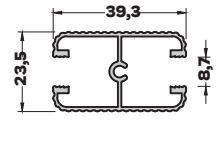

MB-3870 (0,351 kg/mt)
BİRLEŞTİRME PROFİLİ

MB-5064 (0,446 kg/mt)
ORTA BAĞLANTI PROFİLİ