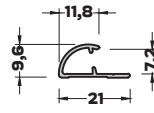

MB-5443 (0,306 kg/mt)
ÇITA PROFİLİ