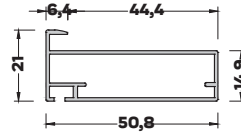

Mobilya Profilleri

Furniture Profiles

MB-5596 (0,367 kg/mt)
ÇERÇEVE KAPAK PROFİLİ

MB-5024 (0,446 kg/mt)
ÇERÇEVE KAPAK PROFİLİ

MB-5743 (0,424 kg/mt)
ÇERÇEVE KAPAK PROFİLİ

MB-7390 (0,415 kg/mt)
ÇERÇEVE KAPAK PROFİLİ

MB-8114 (0,400 kg/mt)
ÇERÇEVE KAPAK PROFİLİ

MB-5882 (0,458 kg/mt)
ÇERÇEVE KAPAK PROFİLİ

MB-5027 (0,415 kg/mt)
ÇERÇEVE KAPAK PROFİLİ

MB-5597 (0,511 kg/mt)
ÇERÇEVE KAPAK PROFİLİ

MB-5537 (0,457 kg/mt)
ÇERÇEVE KAPAK PROFİLİ