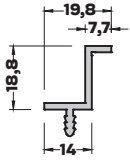

MB-6182 (0,091 kg/mt)
T ÇITA PROFİLİ

MB-5030 (0,086 kg/mt)
T ÇITA PROFİLİ

MB-5796 (0,195 kg/mt)
T ÇITA PROFİLİ

MB-5918 (0,318 kg/mt)
U ÇITA PROFİLİ

MB-5166 (0,295 kg/mt)
T ÇITA PROFİLİ

MB-5801 (0,219 kg/mt)
ÇITA PROFİLİ

MB-5769 (0,228 kg/mt)
ÇITA PROFİLİ

MB-5800 (0,238 kg/mt)
ÇITA PROFİLİ

MB-5843 (0,295 kg/mt)
ÇITA PROFİLİ

MB-5443 (0,306 kg/mt)
ÇITA PROFİLİ

MB-5871 (0,256 kg/mt)
ÇITA PROFİLİ

MB-5045 (0,111 kg/mt)
LAMA ÇITA PROFİLİ