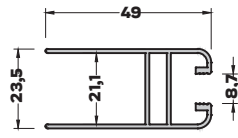

MB-4749 (0,402 kg/mt)
ORTA BAĞLANTI PROFİLİ

MB-5064 (0,446 kg/mt)
ORTA BAĞLANTI PROFİLİ

MB-8355 (0,328 kg/mt)
ORTA BAĞLANTI PROFİLİ

MB-5046 (0,470 kg/mt)
YAN KULP PROFİLİ

MB-4750 (0,520 kg/mt)
YAN KULP PROFİLİ