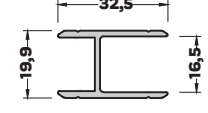

MB-5871 (0,256 kg/mt)
ÇITA PROFİLİ