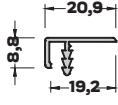

MB-5576 (0,138 kg/mt)
T ÇİTA PROFİLİ

MB-5528 (0,174 kg/mt)
T ÇİTA PROFİLİ

MB-4752 (0,107 kg/mt)
KENAR PROFİLİ

MB-5007 (0,101 kg/mt)
KENAR PROFİLİ

MB-5980 (0,106 kg/mt)
KENAR PROFİLİ

MB-4696 (0,141 kg/mt)
T ÇITA PROFİLİ