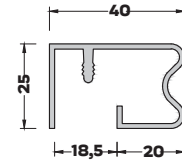

MB-4971 (0,548 kg/mt)
ORTA KAYIT PROFİLİ

MB-4029 (0,256 kg/mt)
ÇERÇEVE KAPAK PROFİLİ

MB-7366 (0,430 kg/mt)
ÇERÇEVE KAPAK PROFİLİ

MB-5037 (0,305 kg/mt)
BOY KULP PROFİLİ

MB-3147 (0,530 kg/mt)
BOY KULP PROFİLİ

MB-5544 (0,470 kg/mt)
BOY KULP PROFİLİ

MB-5036 (0,583 kg/mt)
BOY KULP PROFİLİ

MB-5348 (0,478 kg/mt)
BOY KULP PROFİLİ

MB-5261 (0,574 kg/mt)
ÇİZGİLİ BAZA PROFİLİ

MB-5258 (0,663 kg/mt)
ÇİZGİLİ BAZA PROFİLİ

MB-12366 (0,572 kg/mt)
ÇİZGİLİ BAZA PROFİLİ