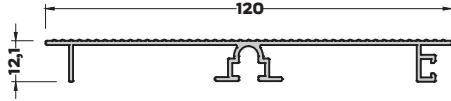

MB-5544 (0,470 kg/mt)
BOY KULP PROFİLİ

MB-5036 (0,583 kg/mt)
BOY KULP PROFİLİ

MB-5348 (0,478 kg/mt)
BOY KULP PROFİLİ

MB-5261 (0,574 kg/mt)
ÇİZGİLİ BAZA PROFİLİ

MB-5258 (0,663 kg/mt)
ÇİZGİLİ BAZA PROFİLİ

MB-12366 (0,572 kg/mt)
ÇİZGİLİ BAZA PROFİLİ