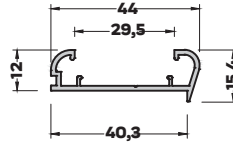

MB-5215 (0,266 kg/mt)
ALT RAY PROFİLİ

MB-5050 (0,309 kg/mt)
ALT RAY PROFİLİ

MB-6689 (0,410 kg/mt)
ALT RAY PROFİLİ

MB-5213 (0,478 kg/mt)
ÜST RAY PROFİLİ

MB-7400 (0,471 kg/mt)
ÜST RAY PROFİLİ

MB-7463 (0,564 kg/mt)
ÜST RAY PROFİLİ

MB-5217 (0,685 kg/mt)
ÜST RAY PROFİLİ

MB-4746 (0,732 kg/mt)
ÜST RAY PROFİLİ

MB-5051 (0,682 kg/mt)
ÜST RAY PROFİLİ

MB-4986 (0,313 kg/mt)
TEZGAH ÖNÜ PROFİLİ

MB-4987 (0,140 kg/mt)
TEZGAH ÖNÜ PROFİLİ

* Sipariş öncesi stok bilisi sorulmalı