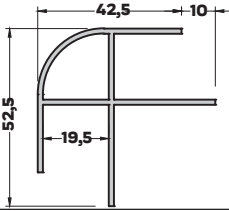

MB-7598 (0,570 kg/mt)
DESENLİ BAZA PROFİLİ

MB-4083 (0,715 kg/mt)
BAZA DÖNÜŞ PROFİLİ