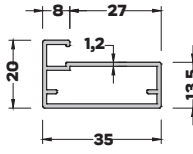

Mobilya Profilleri

Furniture Profiles

MB-5596 (0,367 kg/mt)
ÇERÇEVE KAPAK PROFİLİ

MB-5024 (0,446 kg/mt)
ÇERÇEVE KAPAK PROFİLİ

MB-5743 (0,424 kg/mt)
ÇERÇEVE KAPAK PROFİLİ

MB-7390 (0,415 kg/mt)
ÇERÇEVE KAPAK PROFİLİ