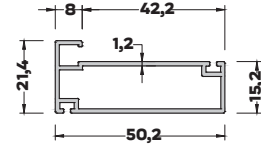

MB-7390 (0,415 kg/mt)
ÇERÇEVE KAPAK PROFİLİ

MB-5597 (0,511 kg/mt)
ÇERÇEVE KAPAK PROFİLİ