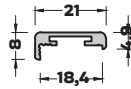

MB-6182 (0,091 kg/mt)
T ÇITA PROFİLİ

MB-5030 (0,086 kg/mt)
T ÇITA PROFİLİ

MB-5796 (0,195 kg/mt)
T ÇITA PROFİLİ

MB-5918 (0,318 kg/mt)
U ÇITA PROFİLİ

MB-5166 (0,295 kg/mt)
T ÇITA PROFİLİ

MB-5801 (0,219 kg/mt)
ÇITA PROFİLİ

MB-5769 (0,228 kg/mt)
ÇITA PROFİLİ

MB-5800 (0,238 kg/mt)
ÇITA PROFİLİ

MB-5843 (0,295 kg/mt)
ÇITA PROFİLİ

MB-5443 (0,306 kg/mt)
ÇITA PROFİLİ

MB-5871 (0,256 kg/mt)
ÇITA PROFİLİ

MB-5045 (0,111 kg/mt)
LAMA ÇITA PROFİLİ