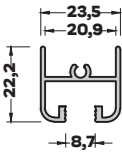

MB-5769 (0,228 kg/mt)
ÇITA PROFİLİ

MB-5800 (0,238 kg/mt)
ÇITA PROFİLİ

MB-5843 (0,295 kg/mt)
ÇITA PROFİLİ

MB-5443 (0,306 kg/mt)
ÇITA PROFİLİ

MB-5871 (0,256 kg/mt)
ÇITA PROFİLİ

MB-5045 (0,111 kg/mt)
LAMA ÇITA PROFİLİ

MB-5023 (0,152 kg/mt)
SUNTALAM ÇITA PROFİLİ

MB-5575 (0,107 kg/mt)
KENAR PROFİLİ

MB-3870 (0,351 kg/mt)
BİRLEŞTİRME PROFİLİ

MB-5049 (0,295 kg/mt)
ÜST BAĞLANTI PROFİLİ

MB-4748 (0,320 kg/mt)
ÜST BAĞLANTI PROFİLİ

MB-4749 (0,402 kg/mt)
ORTA BAĞLANTI PROFİLİ

MB-5064 (0,446 kg/mt)
ORTA BAĞLANTI PROFİLİ

MB-8355 (0,328 kg/mt)
ORTA BAĞLANTI PROFİLİ

MB-5046 (0,470 kg/mt)
YAN KULP PROFİLİ

MB-4750 (0,520 kg/mt)
YAN KULP PROFİLİ