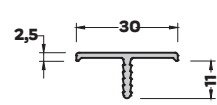

MB-5980 (0,106 kg/mt)
KENAR PROFİLİ