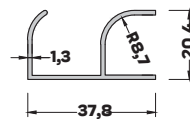

MB-7705 (0,279 kg/mt)
ÇERÇEVE KAPAK PROFİLİ

MB-5406 (0,280 kg/mt)
ÇERÇEVE KAPAK PROFİLİ

MB-5404 (0,311 kg/mt)
ÇERÇEVE KAPAK PROFİLİ

MB-7369 (0,451 kg/mt)
ÇERÇEVE KAPAK PROFİLİ

MB-5053 (0,258 kg/mt)
ORTA KAYIT PROFİLİ

MB-4971 (0,548 kg/mt)
ORTA KAYIT PROFİLİ

MB-4029 (0,256 kg/mt)
ÇERÇEVE KAPAK PROFİLİ

MB-7366 (0,430 kg/mt)
ÇERÇEVE KAPAK PROFİLİ

MB-5037 (0,305 kg/mt)
BOY KULP PROFİLİ

MB-3147 (0,530 kg/mt)
BOY KULP PROFİLİ