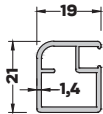

MB-5029 (0,455 kg/mt)
ÇERÇEVE KAPAK PROFİLİ