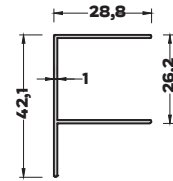

MB-4870 (0,488 kg/mt)
BAZA DÖNÜŞ PROFİLİ

MB-6671 (0,263 kg/mt)
BAZA KAPAMA PROFİLİ