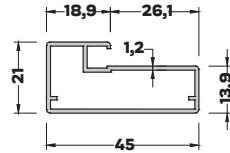

MB-5027 (0,415 kg/mt)
ÇERÇEVE KAPAK PROFİLİ

MB-4744 (0,450 kg/mt)
ÇERÇEVE KAPAK PROFİLİ