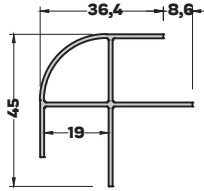

MB-7598 (0,570 kg/mt)
DESENLİ BAZA PROFİLİ

MB-5059 (0,745 kg/mt)
BAZA DÖNÜŞ PROFİLİ

MB-7432 (0,265 kg/mt)
BAZA DÖNÜŞ PROFİLİ

MB-4083 (0,715 kg/mt)
BAZA DÖNÜŞ PROFİLİ

MB-4870 (0,488 kg/mt)
BAZA DÖNÜŞ PROFİLİ

MB-5276 (0,472 kg/mt)
BAZA DÖNÜŞ PROFİLİ

MB-5598 (0,410 kg/mt)
BAZA DÖNÜŞ PROFİLİ

MB-4728 (0,788 kg/mt)
BAZA KAPAMA PROFİLİ

MB-6671 (0,263 kg/mt)
BAZA KAPAMA PROFİLİ

MB-5272 (0,582 kg/mt)
BAZA KAPAMA PROFİLİ