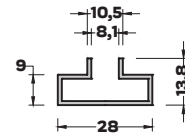

MB-7096 (0,254 kg/mt)
TEZGAH ÖNÜ PROFİLİ

MB-3009 (0,274 kg/mt)
SUNTA PROFİLİ

MB-4175 (0,194 kg/mt)
SUNTA PROFİLİ

MB-4214 (0,231 kg/mt)
SUNTA PROFİLİ

MB-4176 (0,229 kg/mt)
SUNTA PROFİLİ