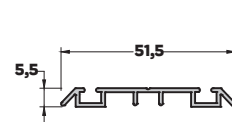

MB-5243 (0,123 kg/mt)
ALT RAY PROFİLİ

MB-1276 (0,118 kg/mt)
ALT RAY PROFİLİ

MB-8163 (0,319 kg/mt)
ALT RAY PROFİLİ

MB-5241 (0,308 kg/mt)
ALT RAY PROFİLİ

MB-5218 (0,732 kg/mt)
ALT RAY PROFİLİ

MB-7600 (0,223 kg/mt)
ALT RAY PROFİLİ