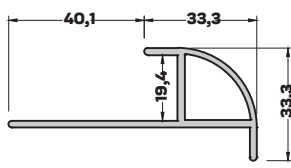

MB-4083 (0,715 kg/mt)
BAZA DÖNÜŞ PROFİLİ

MB-4728 (0,788 kg/mt)
BAZA KAPAMA PROFİLİ