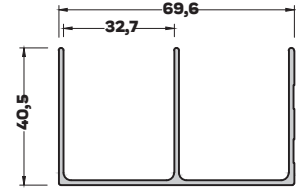

MB-5215 (0,266 kg/mt)
ALT RAY PROFİLİ

MB-5050 (0,309 kg/mt)
ALT RAY PROFİLİ

MB-6689 (0,410 kg/mt)
ALT RAY PROFİLİ

MB-5213 (0,478 kg/mt)
ÜST RAY PROFİLİ

MB-7400 (0,471 kg/mt)
ÜST RAY PROFİLİ

MB-7463 (0,564 kg/mt)
ÜST RAY PROFİLİ

MB-5217 (0,685 kg/mt)
ÜST RAY PROFİLİ

MB-4746 (0,732 kg/mt)
ÜST RAY PROFİLİ

MB-5051 (0,682 kg/mt)
ÜST RAY PROFİLİ

MB-4986 (0,313 kg/mt)
TEZGAH ÖNÜ PROFİLİ

MB-4987 (0,140 kg/mt)
TEZGAH ÖNÜ PROFİLİ

* Sipariş öncesi stok bilisi sorulmalı