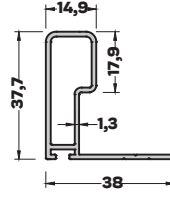

MB-5037 (0,305 kg/mt)
BOY KULP PROFİLİ

MB-5348 (0,478 kg/mt)
BOY KULP PROFİLİ