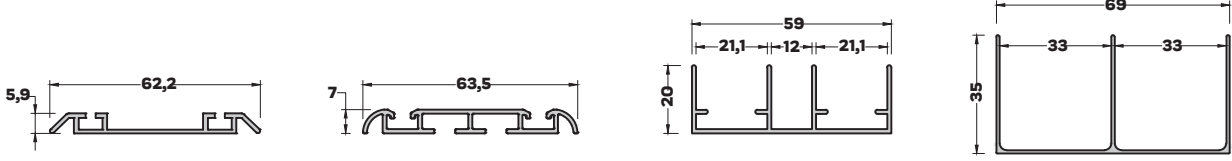

MB-5241 (0,308 kg/mt)
ALT RAY PROFİLİ

MB-5218 (0,732 kg/mt)
ALT RAY PROFİLİ

MB-7600 (0,223 kg/mt)
ALT RAY PROFİLİ

MB-5215 (0,266 kg/mt)
ALT RAY PROFİLİ

MB-5050 (0,309 kg/mt)
ALT RAY PROFİLİ

MB-6689 (0,410 kg/mt)
ALT RAY PROFİLİ

MB-5213 (0,478 kg/mt)
ÜST RAY PROFİLİ

MB-7400 (0,471 kg/mt)
ÜST RAY PROFİLİ