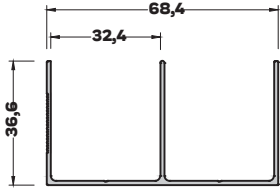

MB-5215 (0,266 kg/mt)
ALT RAY PROFİLİ

MB-5050 (0,309 kg/mt)
ALT RAY PROFİLİ

MB-6689 (0,410 kg/mt)
ALT RAY PROFİLİ

MB-5213 (0,478 kg/mt)
ÜST RAY PROFİLİ

MB-7400 (0,471 kg/mt)
ÜST RAY PROFİLİ

MB-7463 (0,564 kg/mt)
ÜST RAY PROFİLİ

MB-5217 (0,685 kg/mt)
ÜST RAY PROFİLİ

MB-4746 (0,732 kg/mt)
ÜST RAY PROFİLİ

MB-5051 (0,682 kg/mt)
ÜST RAY PROFİLİ

MB-4986 (0,313 kg/mt)
TEZGAH ÖNÜ PROFİLİ

MB-4987 (0,140 kg/mt)
TEZGAH ÖNÜ PROFİLİ

* Sipariş öncesi stok bilisi sorulmalı