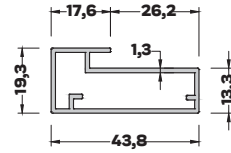

MB-5597 (0,511 kg/mt)
ÇERÇEVE KAPAK PROFİLİ

MB-4970 (0,632 kg/mt)
ÇERÇEVE KAPAK PROFİLİ