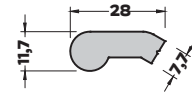

MB-5042 (0,652 kg/mt)
KULP PROFİLİ

MB-5678 (0,590 kg/mt)
KULP PROFİLİ

MB-4824 (0,643 kg/mt)
KULP PROFİLİ

MB-4825 (0,667 kg/mt)
KULP PROFİLİ

MB-4822 (0,617 kg/mt)
KULP PROFİLİ

MB-5778 (0,228 kg/mt)
KULP PROFİLİ