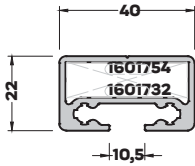

MB-5217 (0,685 kg/mt)
ÜST RAY PROFİLİ

MB-4746 (0,732 kg/mt)
ÜST RAY PROFİLİ

MB-5051 (0,682 kg/mt)
ÜST RAY PROFİLİ

MB-4986 (0,313 kg/mt)
TEZGAH ÖNÜ PROFİLİ

MB-4987 (0,140 kg/mt)
TEZGAH ÖNÜ PROFİLİ

* Sipariş öncesi stok bilisi sorulmalı