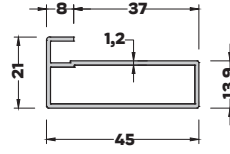

Mobilya Profilleri

Furniture Profiles

MB-5596 (0,367 kg/mt)
ÇERÇEVE KAPAK PROFİLİ

MB-5024 (0,446 kg/mt)
ÇERÇEVE KAPAK PROFİLİ

MB-5743 (0,424 kg/mt)
ÇERÇEVE KAPAK PROFİLİ

MB-7390 (0,415 kg/mt)
ÇERÇEVE KAPAK PROFİLİ