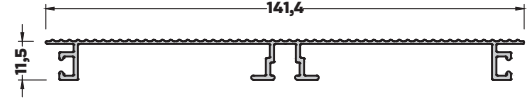

MB-5544 (0,470 kg/mt)
BOY KULP PROFİLİ

MB-5036 (0,583 kg/mt)
BOY KULP PROFİLİ

MB-5348 (0,478 kg/mt)
BOY KULP PROFİLİ

MB-5261 (0,574 kg/mt)
ÇİZGİLİ BAZA PROFİLİ

MB-5258 (0,663 kg/mt)
ÇİZGİLİ BAZA PROFİLİ

MB-12366 (0,572 kg/mt)
ÇİZGİLİ BAZA PROFİLİ