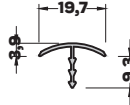

MB-5276 (0,472 kg/mt)
BAZA DÖNÜŞ PROFİLİ

MB-5598 (0,410 kg/mt)
BAZA DÖNÜŞ PROFİLİ

MB-4728 (0,788 kg/mt)
BAZA KAPAMA PROFİLİ

MB-6671 (0,263 kg/mt)
BAZA KAPAMA PROFİLİ

MB-5272 (0,582 kg/mt)
BAZA KAPAMA PROFİLİ

MB-5576 (0,138 kg/mt)
T ÇİTA PROFİLİ

MB-5528 (0,174 kg/mt)
T ÇİTA PROFİLİ

MB-4752 (0,107 kg/mt)
KENAR PROFİLİ

MB-5007 (0,101 kg/mt)
KENAR PROFİLİ

MB-5980 (0,106 kg/mt)
KENAR PROFİLİ

MB-4696 (0,141 kg/mt)
T ÇITA PROFİLİ

MB-6182 (0,091 kg/mt)
T ÇITA PROFİLİ

MB-5030 (0,086 kg/mt)
T ÇITA PROFİLİ

MB-5796 (0,195 kg/mt)
T ÇITA PROFİLİ

MB-5918 (0,318 kg/mt)
U ÇITA PROFİLİ

MB-5166 (0,295 kg/mt)
T ÇITA PROFİLİ

MB-5801 (0,219 kg/mt)
ÇITA PROFİLİ