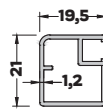

MB-5883 (0,460 kg/mt)
ÇERÇEVE KAPAK PROFİLİ

MB-4744 (0,450 kg/mt)
ÇERÇEVE KAPAK PROFİLİ

MB-4970 (0,632 kg/mt)
ÇERÇEVE KAPAK PROFİLİ

MB-5029 (0,455 kg/mt)
ÇERÇEVE KAPAK PROFİLİ

MB-5026 (0,278 kg/mt)
ÇERÇEVE KAPAK PROFİLİ