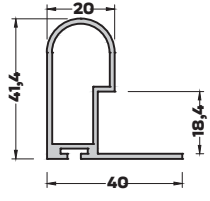

MB-7366 (0,430 kg/mt)
ÇERÇEVE KAPAK PROFİLİ

MB-5036 (0,583 kg/mt)
BOY KULP PROFİLİ