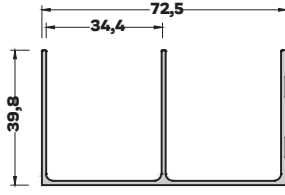

MB-5215 (0,266 kg/mt)
ALT RAY PROFİLİ

MB-5050 (0,309 kg/mt)
ALT RAY PROFİLİ

MB-6689 (0,410 kg/mt)
ALT RAY PROFİLİ

MB-5213 (0,478 kg/mt)
ÜST RAY PROFİLİ

MB-7400 (0,471 kg/mt)
ÜST RAY PROFİLİ

MB-7463 (0,564 kg/mt)
ÜST RAY PROFİLİ

MB-5217 (0,685 kg/mt)
ÜST RAY PROFİLİ

MB-4746 (0,732 kg/mt)
ÜST RAY PROFİLİ

MB-5051 (0,682 kg/mt)
ÜST RAY PROFİLİ

MB-4986 (0,313 kg/mt)
TEZGAH ÖNÜ PROFİLİ

MB-4987 (0,140 kg/mt)
TEZGAH ÖNÜ PROFİLİ

* Sipariş öncesi stok bilisi sorulmalı