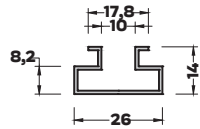

648-3106* (0,424 kg/mt)
D48V06 LAMİNANT KAPI PROFİLİ

MB-3009 (0,274 kg/mt)
SUNTA PROFİLİ

MB-4175 (0,194 kg/mt)
SUNTA PROFİLİ

MB-4214 (0,231 kg/mt)
SUNTA PROFİLİ

MB-4176 (0,229 kg/mt)
SUNTA PROFİLİ