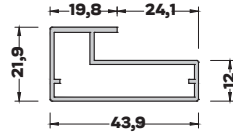

MB-5024 (0,446 kg/mt)
ÇERÇEVE KAPAK PROFİLİ

MB-5882 (0,458 kg/mt)
ÇERÇEVE KAPAK PROFİLİ