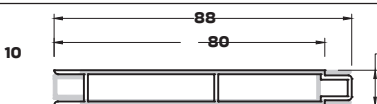

L-1317 (0,635 kg/mt)
LAMBRI PROFİLİ

L-3012 (0,329 kg/mt)
LAMBRI PROFİLİ

L-1853 (0,360 kg/mt)
LAMBRI PROFİLİ

L-1640 (0,998 kg/mt)
LAMBRI PROFİLİ

L-4426 (0,925 kg/mt)
LAMBRI PROFİLİ

L-3010 (0,570 kg/mt)
LAMBRI PROFİLİ