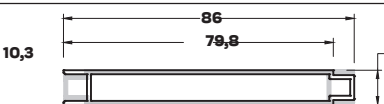

L-1317 (0,635 kg/mt)
LAMBRI PROFİLİ

L-3012 (0,329 kg/mt)
LAMBRI PROFİLİ

L-1853 (0,360 kg/mt)
LAMBRI PROFİLİ

L-1640 (0,998 kg/mt)
LAMBRI PROFİLİ

L-4426 (0,925 kg/mt)
LAMBRI PROFİLİ

L-3010 (0,570 kg/mt)
LAMBRI PROFİLİ