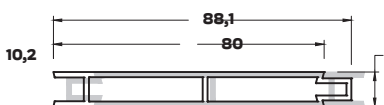

L-115 (0,609 kg/mt)
LAMBRI PROFİLİ

L-2639 (0,810 kg/mt)
LAMBRI PROFİLİ