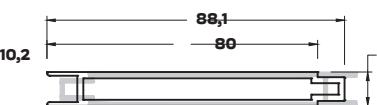

L-3010 (0,570 kg/mt)
LAMBRI PROFİLİ

L-1249 (0,689 kg/mt)
LAMBRI PROFİLİ