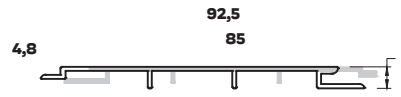

Lambri Profilleri

Paneling Profiles

L-124 (0,237 kg/mt)
LAMBRI PROFİLİ

L-114 (0,336 kg/mt)
LAMBRI PROFİLİ

L-222 (0,378kg/mt)
LAMBRI PROFİLİ

L-2000/12 (0,395 kg/mt)
LAMBRI PROFİLİ

L-2000/20 (0,635 kg/mt)
LAMBRI PROFİLİ