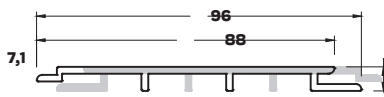

Lambri Profilleri

Paneling Profiles

L-124 (0,237 kg/mt)
LAMBRI PROFİLİ

L-114 (0,336 kg/mt)
LAMBRI PROFİLİ

L-222 (0,378kg/mt)
LAMBRI PROFİLİ

L-2000/12 (0,395 kg/mt)
LAMBRI PROFİLİ

L-2000/20 (0,635 kg/mt)
LAMBRI PROFİLİ

L-1317 (0,635 kg/mt)
LAMBRI PROFİLİ

L-3012 (0,329 kg/mt)
LAMBRI PROFİLİ

L-1853 (0,360 kg/mt)
LAMBRI PROFİLİ

L-1640 (0,998 kg/mt)
LAMBRI PROFİLİ

L-4426 (0,925 kg/mt)
LAMBRI PROFİLİ

L-3010 (0,570 kg/mt)
LAMBRI PROFİLİ