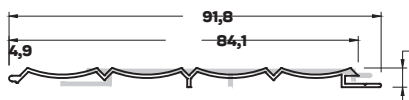

Lambri Profilleri

Paneling Profiles

L-124 (0,237 kg/mt)
LAMBRI PROFİLİ

L-114 (0,336 kg/mt)
LAMBRI PROFİLİ

L-222 (0,378kg/mt)
LAMBRI PROFİLİ

L-2000/12 (0,395 kg/mt)
LAMBRI PROFİLİ

L-2000/20 (0,635 kg/mt)
LAMBRI PROFİLİ

L-1317 (0,635 kg/mt)
LAMBRI PROFİLİ

L-3012 (0,329 kg/mt)
LAMBRI PROFİLİ

L-1853 (0,360 kg/mt)
LAMBRI PROFİLİ

L-1640 (0,998 kg/mt)
LAMBRI PROFİLİ

L-4426 (0,925 kg/mt)
LAMBRI PROFİLİ

L-3010 (0,570 kg/mt)
LAMBRI PROFİLİ