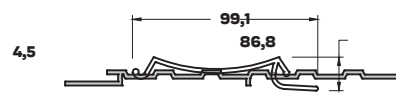

Lambri Profilleri

Paneling Profiles

L-124 (0,237 kg/mt)
LAMBRI PROFİLİ

L-114 (0,336 kg/mt)
LAMBRI PROFİLİ

L-222 (0,378kg/mt)
LAMBRI PROFİLİ

L-2000/12 (0,395 kg/mt)
LAMBRI PROFİLİ

L-2000/20 (0,635 kg/mt)
LAMBRI PROFİLİ

L-1317 (0,635 kg/mt)
LAMBRI PROFİLİ

L-3012 (0,329 kg/mt)
LAMBRI PROFİLİ

L-1853 (0,360 kg/mt)
LAMBRI PROFİLİ

L-1640 (0,998 kg/mt)
LAMBRI PROFİLİ

L-4426 (0,925 kg/mt)
LAMBRI PROFİLİ

L-3010 (0,570 kg/mt)
LAMBRI PROFİLİ