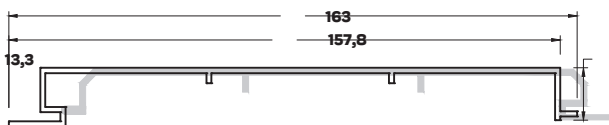

Lambri Profilleri

Paneling Profiles

L-124 (0,237 kg/mt)
LAMBRI PROFİLİ

L-114 (0,336 kg/mt)
LAMBRI PROFİLİ

L-222 (0,378kg/mt)
LAMBRI PROFİLİ

L-2000/12 (0,395 kg/mt)
LAMBRI PROFİLİ

L-2000/20 (0,635 kg/mt)
LAMBRI PROFİLİ

L-1317 (0,635 kg/mt)
LAMBRI PROFİLİ

L-3012 (0,329 kg/mt)
LAMBRI PROFİLİ

L-1853 (0,360 kg/mt)
LAMBRI PROFİLİ

L-1640 (0,998 kg/mt)
LAMBRI PROFİLİ

L-4426 (0,925 kg/mt)
LAMBRI PROFİLİ

L-3010 (0,570 kg/mt)
LAMBRI PROFİLİ

L-3080/20 (1,475 kg/mt)
LAMBRI PROFİLİ