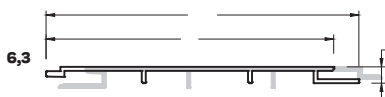

Lambri Profilleri

Paneling Profiles

L-124 (0,237 kg/mt)
LAMBRI PROFİLİ

L-114 (0,336 kg/mt)
LAMBRI PROFİLİ

L-222 (0,378kg/mt)
LAMBRI PROFİLİ

L-2000/12 (0,395 kg/mt)
LAMBRI PROFİLİ

L-2000/20 (0,635 kg/mt)
LAMBRI PROFİLİ

L-1317 (0,635 kg/mt)
LAMBRI PROFİLİ

L-3012 (0,329 kg/mt)
LAMBRI PROFİLİ

L-1853 (0,360 kg/mt)
LAMBRI PROFİLİ

L-1640 (0,998 kg/mt)
LAMBRI PROFİLİ

L-4426 (0,925 kg/mt)
LAMBRI PROFİLİ

L-3010 (0,570 kg/mt)
LAMBRI PROFİLİ