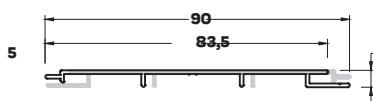

Lambri Profilleri

Paneling Profiles

L-124 (0,237 kg/mt)
LAMBRI PROFİLİ

L-114 (0,336 kg/mt)
LAMBRI PROFİLİ

L-222 (0,378kg/mt)
LAMBRI PROFİLİ

L-2000/12 (0,395 kg/mt)
LAMBRI PROFİLİ

L-2000/20 (0,635 kg/mt)
LAMBRI PROFİLİ

L-1317 (0,635 kg/mt)
LAMBRI PROFİLİ

L-3012 (0,329 kg/mt)
LAMBRI PROFİLİ

L-1853 (0,360 kg/mt)
LAMBRI PROFİLİ

L-1640 (0,998 kg/mt)
LAMBRI PROFİLİ

L-4426 (0,925 kg/mt)
LAMBRI PROFİLİ

L-3010 (0,570 kg/mt)
LAMBRI PROFİLİ