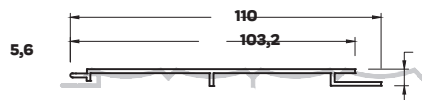

Lambri Profilleri

Paneling Profiles

L-124 (0,237 kg/mt)
LAMBRI PROFİLİ

L-114 (0,336 kg/mt)
LAMBRI PROFİLİ

L-222 (0,378kg/mt)
LAMBRI PROFİLİ

L-2000/12 (0,395 kg/mt)
LAMBRI PROFİLİ

L-2000/20 (0,635 kg/mt)
LAMBRI PROFİLİ

L-1317 (0,635 kg/mt)
LAMBRI PROFİLİ

L-3012 (0,329 kg/mt)
LAMBRI PROFİLİ

L-1853 (0,360 kg/mt)
LAMBRI PROFİLİ

L-1640 (0,998 kg/mt)
LAMBRI PROFİLİ

L-4426 (0,925 kg/mt)
LAMBRI PROFİLİ

L-3010 (0,570 kg/mt)
LAMBRI PROFİLİ