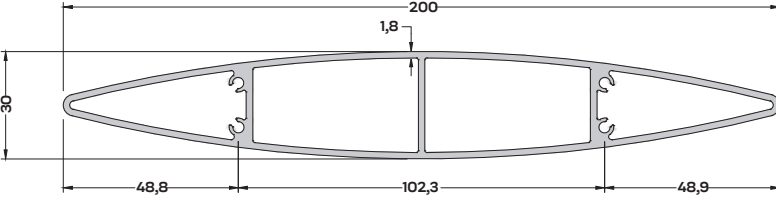

Güneş Kırıcı ve Menfez Profilleri

*Solar Crusher and Culvert
Profiles*

GK-10740 (0,594 kg/mt)
GÜNEŞ KIRICI PR. 66,8 mm

S-8960 (0,620 kg/mt)
GÜNEŞ KIRICI PR. 67,6 mm

S-5447 (1,022 kg/mt)
GÜNEŞ KIRICI PR. 90 mm

S-4834 (1,016 kg/mt)
GÜNEŞ KIRICI PR. 100 mm

S-6336 (1,300 kg/mt)
GÜNEŞ KIRICI PR. 120 mm

S-2290 (1,00 kg/mt)
GÜNEŞ KIRICI PR. 139,0 mm

S-8288 (1,486 kg/mt)
GÜNEŞ KIRICI PR. 150 mm

S-4835 (1,968 kg/mt)
GÜNEŞ KIRICI PR. 150 mm

S-6261 (1,750 kg/mt)
GÜNEŞ KIRICI PR. 150,0 mm

S-6074 (1,675 kg/mt)
GÜNEŞ KIRICI PR. 160 mm

S-7348 (2,515 kg/mt)
GÜNEŞ KIRICI PR. 200 mm

S-4780 (2,147 kg/mt)
GÜNEŞ KIRICI PR. 220 mm

S-5355 (3,069 kg/mt)
GÜNEŞ KIRICI PR. 191,3 mm

S-9439 (2,393 kg/mt)
GÜNEŞ KIRICI PR. 200 mm

S-1179 (2,208 kg/mt)
GÜNEŞ KIRICI PR. 200 mm

S-4472 (2,464 kg/mt)
GÜNEŞ KIRICI PR. 200 mm

S-4837 (2,570 kg/mt)
GÜNEŞ KIRICI PR. 200 mm

S-2785 (2,805 kg/mt)
GÜNEŞ KIRICI PR. 250 mm