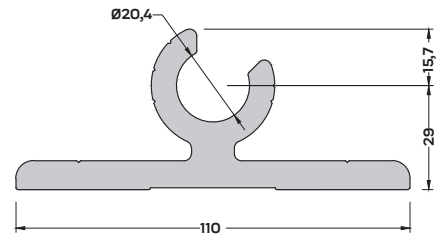

S-6780 (4,170 kg/mt)
GÜNEŞ KIRICI PR. 300 mm

S-4000 (1,905 kg/mt)
GÜNEŞ KIRICI PR.

S-4004 (2,666 kg/mt)
GÜNEŞ KIRICI PR.

S-10068 (0,954 kg/mt)
GÜNEŞ KIRICI PR.

S-10067 (0,410 kg/mt)
GÜNEŞ KIRICI PR.

S-10069 (1,539 kg/mt)
GÜNEŞ KIRICI AYAK PR.

S-7522 (1,409 kg/mt)
GÜNEŞ KIRICI AYAK PR.

S-7523 (1,687 kg/mt)
GÜNEŞ KIRICI AYAK PR.

S-4836 (1,844 kg/mt)
GÜNEŞ KIRICI AYAK PR.

S-6745 (0,811 kg/mt)
GÜNEŞ KIRICI AYAK PR.

S-6746 (0,578 kg/mt)
GÜNEŞ KIRICI AYAK PR.