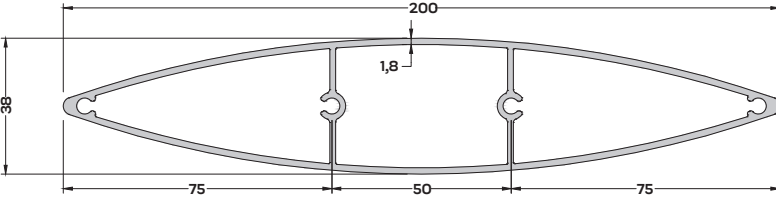

S-4834 (1,016 kg/mt)
GÜNEŞ KIRICI PR. 100 mm

S-6336 (1,300 kg/mt)
GÜNEŞ KIRICI PR. 120 mm

S-2290 (1,00 kg/mt)
GÜNEŞ KIRICI PR. 139,0 mm

S-8288 (1,486 kg/mt)
GÜNEŞ KIRICI PR. 150 mm

S-4835 (1,968 kg/mt)
GÜNEŞ KIRICI PR. 150 mm

S-6261 (1,750 kg/mt)
GÜNEŞ KIRICI PR. 150,0 mm

S-6074 (1,675 kg/mt)
GÜNEŞ KIRICI PR. 160 mm

S-7348 (2,515 kg/mt)
GÜNEŞ KIRICI PR. 200 mm

S-4780 (2,147 kg/mt)
GÜNEŞ KIRICI PR. 220 mm

S-5355 (3,069 kg/mt)
GÜNEŞ KIRICI PR. 191,3 mm

S-9439 (2,393 kg/mt)
GÜNEŞ KIRICI PR. 200 mm

S-1179 (2,208 kg/mt)
GÜNEŞ KIRICI PR. 200 mm

S-4472 (2,464 kg/mt)
GÜNEŞ KIRICI PR. 200 mm

S-4837 (2,570 kg/mt)
GÜNEŞ KIRICI PR. 200 mm

S-2785 (2,805 kg/mt)
GÜNEŞ KIRICI PR. 250 mm