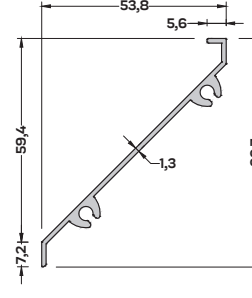

M-8962 (0,610 kg/mt)
KANAT KAPAK PROFİLİ

M-843 (0,285 kg/mt)
KLAVUZ U PROFİLİ

M-705 (0,240 kg/mt)
KLAVUZ T PROFİLİ

SC-903
SÜRME RULMAN

SC-904
STOPER

SC-905
KILAVUZ

SC-906
KILAVUZ

M-2205 (0,550 kg/mt)
MENFEZ PROFİLİ

M-3076 (0,343 kg/mt)
MENFEZ PROFİLİ

M-8129 (0,268 kg/mt)
MENFEZ PROFİLİ

M-3294 (0,577 kg/mt)
MENFEZ KASA PROFİLİ 45*70 mm

M-3757 (0,720 kg/mt)
MENFEZ PROFİLİ

M-5382 (0,607 kg/mt)
MENFEZ PROFİLİ

M-11031 (0,507 kg/mt)
MENFEZ PROFİLİ

M-2814 (0,686 kg/mt)
MENFEZ PROFİLİ

M-2815 (0,521 kg/mt)
MENFEZ PROFİLİ

M-5297 (0,538 kg/mt)
MENFEZ PROFİLİ

M-3164 (0,477 kg/mt)
MENFEZ PROFİLİ

M-4471 (0,405 kg/mt)
MENFEZ PROFİLİ