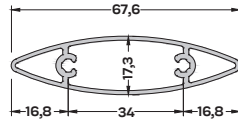

Güneş Kırıcı ve Menfez Profilleri

*Solar Crusher and Culvert
Profiles*

GK-10740 (0,594 kg/mt)
GÜNEŞ KIRICI PR. 66,8 mm

S-8960 (0,620 kg/mt)
GÜNEŞ KIRICI PR. 67,6 mm

S-5447 (1,022 kg/mt)
GÜNEŞ KIRICI PR. 90 mm

S-4834 (1,016 kg/mt)
GÜNEŞ KIRICI PR. 100 mm

S-6336 (1,300 kg/mt)
GÜNEŞ KIRICI PR. 120 mm

S-2290 (1,00 kg/mt)
GÜNEŞ KIRICI PR. 139,0 mm

S-8288 (1,486 kg/mt)
GÜNEŞ KIRICI PR. 150 mm

S-4835 (1,968 kg/mt)
GÜNEŞ KIRICI PR. 150 mm

S-6261 (1,750 kg/mt)
GÜNEŞ KIRICI PR. 150,0 mm

S-6074 (1,675 kg/mt)
GÜNEŞ KIRICI PR. 160 mm

S-7348 (2,515 kg/mt)
GÜNEŞ KIRICI PR. 200 mm

S-4780 (2,147 kg/mt)
GÜNEŞ KIRICI PR. 220 mm

S-5355 (3,069 kg/mt)
GÜNEŞ KIRICI PR. 191,3 mm