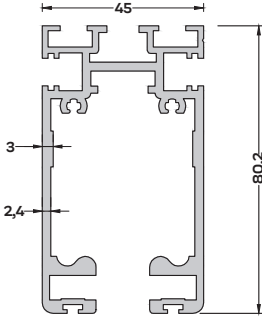

S-4006 (3,688 kg/mt)
GÜNEŞ KIRICI AYAK PR.

S-4005 (6,840 kg/mt)
GÜNEŞ KIRICI TAŞIYICI AYAK PR.

S-3281 (1,450 kg/mt)
GÜNEŞ KIRICI TAŞIYICI KUTU PR.

S-3294 (2,620 kg/mt)
GÜNEŞ KIRICI TAŞIYICI KUTU PR.

S-3481 (0,965 kg/mt)
GÜNEŞ KIRICI TAŞIYICI KUTU PR.

M-8905 (2,150 kg/mt)
ÜST RAY PROFİLİ

M-11096 (1,365 kg/mt)
ÜST RAY PROFİLİ

M-5963 (1,225 kg/mt)
ALT KLAVUZ PROFİLİ

M-5964 (1,025 kg/mt)
ÜST RAY KLAVUZ PROFİLİ

M-8961 (0,875 kg/mt)
ALT/ÜST KANAT PROFİLİ

M-10409 (0,610 kg/mt)
YAN KASA/KANAT PROFİLİ