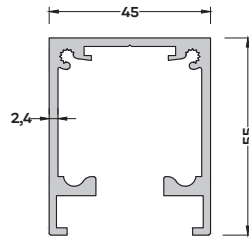

S-4006 (3,688 kg/mt)
GÜNEŞ KIRICI AYAK PR.

S-4005 (6,840 kg/mt)
GÜNEŞ KIRICI TAŞIYICI AYAK PR.

S-3281 (1,450 kg/mt)
GÜNEŞ KIRICI TAŞIYICI KUTU PR.

S-3294 (2,620 kg/mt)
GÜNEŞ KIRICI TAŞIYICI KUTU PR.

S-3481 (0,965 kg/mt)
GÜNEŞ KIRICI TAŞIYICI KUTU PR.

M-8905 (2,150 kg/mt)
ÜST RAY PROFİLİ

M-11096 (1,365 kg/mt)
ÜST RAY PROFİLİ

M-5963 (1,225 kg/mt)
ALT KLAVUZ PROFİLİ

M-5964 (1,025 kg/mt)
ÜST RAY KLAVUZ PROFİLİ

M-8961 (0,875 kg/mt)
ALT/ÜST KANAT PROFİLİ

M-10409 (0,610 kg/mt)
YAN KASA/KANAT PROFİLİ