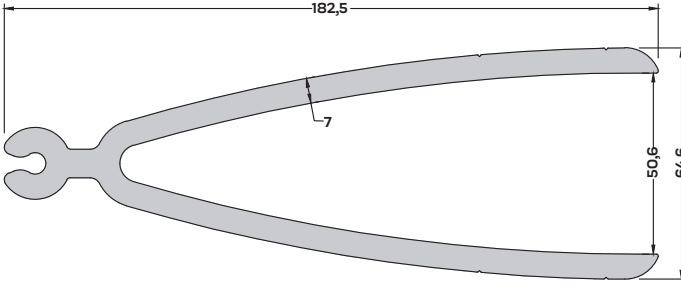

S-4836 (1,844 kg/mt)
GÜNEŞ KIRICI AYAK PR.

S-6746 (0,578 kg/mt)
GÜNEŞ KIRICI AYAK PR.

S-4005 (6,840 kg/mt)
GÜNEŞ KIRICI TAŞIYICI AYAK PR.