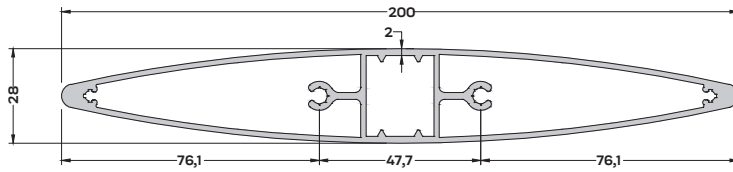

Güneş Kırıcı ve Menfez Profilleri

*Solar Crusher and Culvert
Profiles*

GK-10740 (0,594 kg/mt)
GÜNEŞ KIRICI PR. 66,8 mm

S-8960 (0,620 kg/mt)
GÜNEŞ KIRICI PR. 67,6 mm

S-5447 (1,022 kg/mt)
GÜNEŞ KIRICI PR. 90 mm

S-4834 (1,016 kg/mt)
GÜNEŞ KIRICI PR. 100 mm

S-6336 (1,300 kg/mt)
GÜNEŞ KIRICI PR. 120 mm

S-2290 (1,00 kg/mt)
GÜNEŞ KIRICI PR. 139,0 mm

S-8288 (1,486 kg/mt)
GÜNEŞ KIRICI PR. 150 mm

S-4835 (1,968 kg/mt)
GÜNEŞ KIRICI PR. 150 mm

S-6261 (1,750 kg/mt)
GÜNEŞ KIRICI PR. 150,0 mm

S-6074 (1,675 kg/mt)
GÜNEŞ KIRICI PR. 160 mm

S-7348 (2,515 kg/mt)
GÜNEŞ KIRICI PR. 200 mm

S-4780 (2,147 kg/mt)
GÜNEŞ KIRICI PR. 220 mm

S-5355 (3,069 kg/mt)
GÜNEŞ KIRICI PR. 191,3 mm