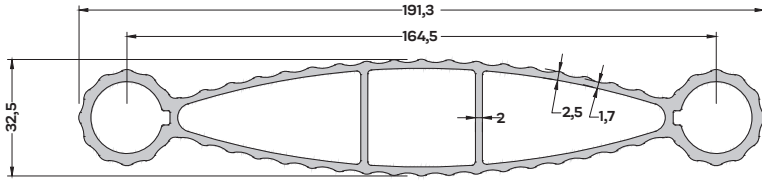

Güneş Kırıcı ve Menfez Profilleri

*Solar Crusher and Culvert
Profiles*

GK-10740 (0,594 kg/mt)
GÜNEŞ KIRICI PR. 66,8 mm

S-8960 (0,620 kg/mt)
GÜNEŞ KIRICI PR. 67,6 mm

S-5447 (1,022 kg/mt)
GÜNEŞ KIRICI PR. 90 mm

S-4834 (1,016 kg/mt)
GÜNEŞ KIRICI PR. 100 mm

S-6336 (1,300 kg/mt)
GÜNEŞ KIRICI PR. 120 mm

S-2290 (1,00 kg/mt)
GÜNEŞ KIRICI PR. 139,0 mm

S-8288 (1,486 kg/mt)
GÜNEŞ KIRICI PR. 150 mm

S-4835 (1,968 kg/mt)
GÜNEŞ KIRICI PR. 150 mm

S-6261 (1,750 kg/mt)
GÜNEŞ KIRICI PR. 150,0 mm

S-6074 (1,675 kg/mt)
GÜNEŞ KIRICI PR. 160 mm

S-7348 (2,515 kg/mt)
GÜNEŞ KIRICI PR. 200 mm

S-4780 (2,147 kg/mt)
GÜNEŞ KIRICI PR. 220 mm

S-5355 (3,069 kg/mt)
GÜNEŞ KIRICI PR. 191,3 mm

S-9439 (2,393 kg/mt)
GÜNEŞ KIRICI PR. 200 mm

S-1179 (2,208 kg/mt)
GÜNEŞ KIRICI PR. 200 mm

S-4472 (2,464 kg/mt)
GÜNEŞ KIRICI PR. 200 mm

S-4837 (2,570 kg/mt)
GÜNEŞ KIRICI PR. 200 mm

S-2785 (2,805 kg/mt)
GÜNEŞ KIRICI PR. 250 mm