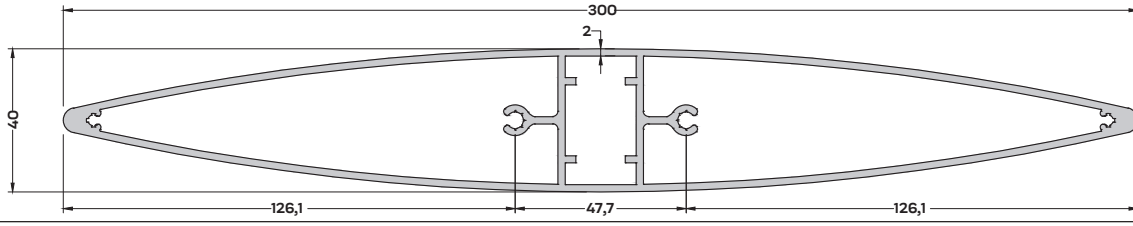

S-6261 (1,750 kg/mt)
GÜNEŞ KIRICI PR. 150,0 mm

S-6074 (1,675 kg/mt)
GÜNEŞ KIRICI PR. 160 mm

S-7348 (2,515 kg/mt)
GÜNEŞ KIRICI PR. 200 mm

S-4780 (2,147 kg/mt)
GÜNEŞ KIRICI PR. 220 mm

S-5355 (3,069 kg/mt)
GÜNEŞ KIRICI PR. 191,3 mm

S-9439 (2,393 kg/mt)
GÜNEŞ KIRICI PR. 200 mm

S-1179 (2,208 kg/mt)
GÜNEŞ KIRICI PR. 200 mm

S-4472 (2,464 kg/mt)
GÜNEŞ KIRICI PR. 200 mm

S-4837 (2,570 kg/mt)
GÜNEŞ KIRICI PR. 200 mm

S-2785 (2,805 kg/mt)
GÜNEŞ KIRICI PR. 250 mm