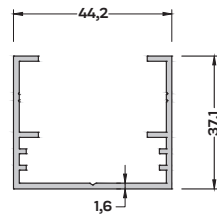

M-8905 (2,150 kg/mt)
ÜST RAY PROFİLİ

M-11096 (1,365 kg/mt)
ÜST RAY PROFİLİ

M-5963 (1,225 kg/mt)
ALT KLAVUZ PROFİLİ

M-5964 (1,025 kg/mt)
ÜST RAY KLAVUZ PROFİLİ

M-8961 (0,875 kg/mt)
ALT/ÜST KANAT PROFİLİ

M-10409 (0,610 kg/mt)
YAN KASA/KANAT PROFİLİ