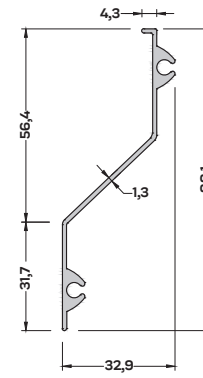

M-8905 (2,150 kg/mt)
ÜST RAY PROFİLİ

M-11096 (1,365 kg/mt)
ÜST RAY PROFİLİ

M-5963 (1,225 kg/mt)
ALT KLAVUZ PROFİLİ

M-5964 (1,025 kg/mt)
ÜST RAY KLAVUZ PROFİLİ

M-8961 (0,875 kg/mt)
ALT/ÜST KANAT PROFİLİ

M-10409 (0,610 kg/mt)
YAN KASA/KANAT PROFİLİ

M-8962 (0,610 kg/mt)
KANAT KAPAK PROFİLİ

M-843 (0,285 kg/mt)
KLAVUZ U PROFİLİ

M-705 (0,240 kg/mt)
KLAVUZ T PROFİLİ

SC-903
SÜRME RULMAN

SC-904
STOPER

SC-905
KILAVUZ

SC-906
KILAVUZ

M-2205 (0,550 kg/mt)
MENFEZ PROFİLİ

M-3076 (0,343 kg/mt)
MENFEZ PROFİLİ

M-8129 (0,268 kg/mt)
MENFEZ PROFİLİ

M-3294 (0,577 kg/mt)
MENFEZ KASA PROFİLİ 45*70 mm

M-3757 (0,720 kg/mt)
MENFEZ PROFİLİ

M-5382 (0,607 kg/mt)
MENFEZ PROFİLİ

M-11031 (0,507 kg/mt)
MENFEZ PROFİLİ