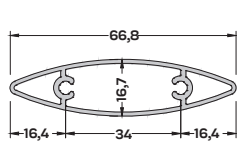

Güneş Kırıcı ve Menfez Profilleri

*Solar Crusher and Culvert
Profiles*

GK-10740 (0,594 kg/mt)
GÜNEŞ KIRICI PR. 66,8 mm

S-8960 (0,620 kg/mt)
GÜNEŞ KIRICI PR. 67,6 mm

S-5447 (1,022 kg/mt)
GÜNEŞ KIRICI PR. 90 mm

S-4834 (1,016 kg/mt)
GÜNEŞ KIRICI PR. 100 mm

S-6336 (1,300 kg/mt)
GÜNEŞ KIRICI PR. 120 mm

S-2290 (1,00 kg/mt)
GÜNEŞ KIRICI PR. 139,0 mm

S-8288 (1,486 kg/mt)
GÜNEŞ KIRICI PR. 150 mm

S-4835 (1,968 kg/mt)
GÜNEŞ KIRICI PR. 150 mm

S-6261 (1,750 kg/mt)
GÜNEŞ KIRICI PR. 150,0 mm

S-6074 (1,675 kg/mt)
GÜNEŞ KIRICI PR. 160 mm

S-7348 (2,515 kg/mt)
GÜNEŞ KIRICI PR. 200 mm

S-4780 (2,147 kg/mt)
GÜNEŞ KIRICI PR. 220 mm

S-5355 (3,069 kg/mt)
GÜNEŞ KIRICI PR. 191,3 mm