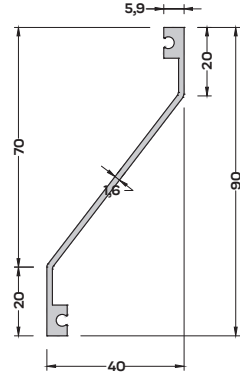

M-3076 (0,343 kg/mt)
MENFEZ PROFİLİ

M-8129 (0,268 kg/mt)
MENFEZ PROFİLİ

M-5382 (0,607 kg/mt)
MENFEZ PROFİLİ