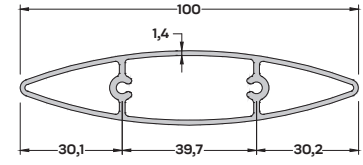

Güneş Kırıcı ve Menfez Profilleri

*Solar Crusher and Culvert
Profiles*

GK-10740 (0,594 kg/mt)
GÜNEŞ KIRICI PR. 66,8 mm

S-8960 (0,620 kg/mt)
GÜNEŞ KIRICI PR. 67,6 mm

S-5447 (1,022 kg/mt)
GÜNEŞ KIRICI PR. 90 mm

S-4834 (1,016 kg/mt)
GÜNEŞ KIRICI PR. 100 mm

S-6336 (1,300 kg/mt)
GÜNEŞ KIRICI PR. 120 mm

S-2290 (1,00 kg/mt)
GÜNEŞ KIRICI PR. 139,0 mm

S-8288 (1,486 kg/mt)
GÜNEŞ KIRICI PR. 150 mm

S-4835 (1,968 kg/mt)
GÜNEŞ KIRICI PR. 150 mm

S-6261 (1,750 kg/mt)
GÜNEŞ KIRICI PR. 150,0 mm

S-6074 (1,675 kg/mt)
GÜNEŞ KIRICI PR. 160 mm

S-7348 (2,515 kg/mt)
GÜNEŞ KIRICI PR. 200 mm

S-4780 (2,147 kg/mt)
GÜNEŞ KIRICI PR. 220 mm

S-5355 (3,069 kg/mt)
GÜNEŞ KIRICI PR. 191,3 mm