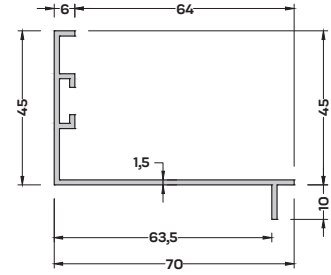

M-8962 (0,610 kg/mt)
KANAT KAPAK PROFİLİ

M-843 (0,285 kg/mt)
KLAVUZ U PROFİLİ

M-705 (0,240 kg/mt)
KLAVUZ T PROFİLİ

SC-903
SÜRME RULMAN

SC-904
STOPER

SC-905
KILAVUZ

SC-906
KILAVUZ

M-2205 (0,550 kg/mt)
MENFEZ PROFİLİ