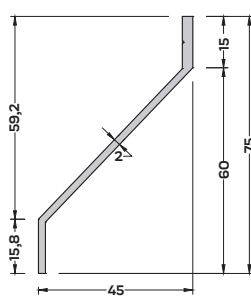

M-5382 (0,607 kg/mt)
MENFEZ PROFİLİ

M-5297 (0,538 kg/mt)
MENFEZ PROFİLİ