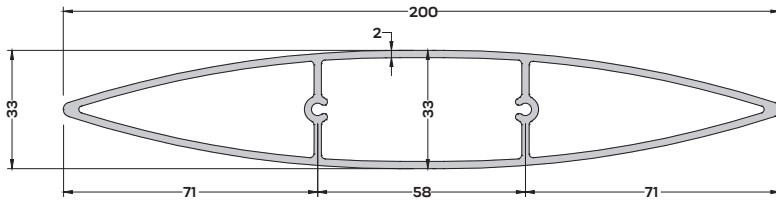

S-4834 (1,016 kg/mt)
GÜNEŞ KIRICI PR. 100 mm

S-6336 (1,300 kg/mt)
GÜNEŞ KIRICI PR. 120 mm

S-2290 (1,00 kg/mt)
GÜNEŞ KIRICI PR. 139,0 mm

S-8288 (1,486 kg/mt)
GÜNEŞ KIRICI PR. 150 mm

S-4835 (1,968 kg/mt)
GÜNEŞ KIRICI PR. 150 mm

S-6261 (1,750 kg/mt)
GÜNEŞ KIRICI PR. 150,0 mm

S-6074 (1,675 kg/mt)
GÜNEŞ KIRICI PR. 160 mm

S-7348 (2,515 kg/mt)
GÜNEŞ KIRICI PR. 200 mm

S-4780 (2,147 kg/mt)
GÜNEŞ KIRICI PR. 220 mm

S-5355 (3,069 kg/mt)
GÜNEŞ KIRICI PR. 191,3 mm

S-9439 (2,393 kg/mt)
GÜNEŞ KIRICI PR. 200 mm

S-1179 (2,208 kg/mt)
GÜNEŞ KIRICI PR. 200 mm

S-4472 (2,464 kg/mt)
GÜNEŞ KIRICI PR. 200 mm

S-4837 (2,570 kg/mt)
GÜNEŞ KIRICI PR. 200 mm

S-2785 (2,805 kg/mt)
GÜNEŞ KIRICI PR. 250 mm