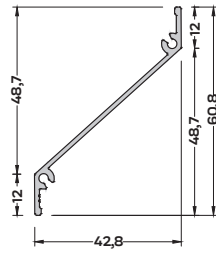

M-8905 (2,150 kg/mt)
ÜST RAY PROFİLİ

M-11096 (1,365 kg/mt)
ÜST RAY PROFİLİ

M-5963 (1,225 kg/mt)
ALT KLAVUZ PROFİLİ

M-5964 (1,025 kg/mt)
ÜST RAY KLAVUZ PROFİLİ

M-8961 (0,875 kg/mt)
ALT/ÜST KANAT PROFİLİ

M-10409 (0,610 kg/mt)
YAN KASA/KANAT PROFİLİ

M-8962 (0,610 kg/mt)
KANAT KAPAK PROFİLİ

M-843 (0,285 kg/mt)
KLAVUZ U PROFİLİ

M-705 (0,240 kg/mt)
KLAVUZ T PROFİLİ

SC-903
SÜRME RULMAN

SC-904
STOPER

SC-905
KILAVUZ

SC-906
KILAVUZ

M-2205 (0,550 kg/mt)
MENFEZ PROFİLİ