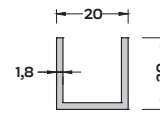

S-4005 (6,840 kg/mt)
GÜNEŞ KIRICI TAŞIYICI AYAK PR.

S-3281 (1,450 kg/mt)
GÜNEŞ KIRICI TAŞIYICI KUTU PR.

S-3481 (0,965 kg/mt)
GÜNEŞ KIRICI TAŞIYICI KUTU PR.

M-5963 (1,225 kg/mt)
ALT KLAVUZ PROFİLİ

M-5964 (1,025 kg/mt)
ÜST RAY KLAVUZ PROFİLİ