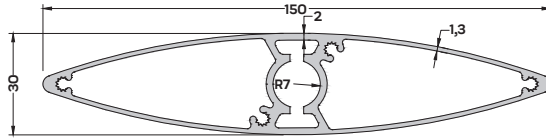

Güneş Kırıcı ve Menfez Profilleri

*Solar Crusher and Culvert
Profiles*

GK-10740 (0,594 kg/mt)
GÜNEŞ KIRICI PR. 66,8 mm

S-8960 (0,620 kg/mt)
GÜNEŞ KIRICI PR. 67,6 mm

S-5447 (1,022 kg/mt)
GÜNEŞ KIRICI PR. 90 mm

S-4834 (1,016 kg/mt)
GÜNEŞ KIRICI PR. 100 mm

S-6336 (1,300 kg/mt)
GÜNEŞ KIRICI PR. 120 mm

S-2290 (1,00 kg/mt)
GÜNEŞ KIRICI PR. 139,0 mm

S-8288 (1,486 kg/mt)
GÜNEŞ KIRICI PR. 150 mm

S-4835 (1,968 kg/mt)
GÜNEŞ KIRICI PR. 150 mm

S-6261 (1,750 kg/mt)
GÜNEŞ KIRICI PR. 150,0 mm

S-6074 (1,675 kg/mt)
GÜNEŞ KIRICI PR. 160 mm

S-7348 (2,515 kg/mt)
GÜNEŞ KIRICI PR. 200 mm

S-4780 (2,147 kg/mt)
GÜNEŞ KIRICI PR. 220 mm

S-5355 (3,069 kg/mt)
GÜNEŞ KIRICI PR. 191,3 mm