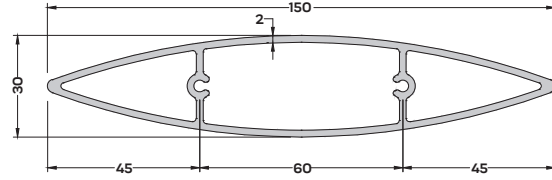

Güneş Kırıcı ve Menfez Profilleri

*Solar Crusher and Culvert
Profiles*

GK-10740 (0,594 kg/mt)
GÜNEŞ KIRICI PR. 66,8 mm

S-8960 (0,620 kg/mt)
GÜNEŞ KIRICI PR. 67,6 mm

S-5447 (1,022 kg/mt)
GÜNEŞ KIRICI PR. 90 mm

S-4834 (1,016 kg/mt)
GÜNEŞ KIRICI PR. 100 mm

S-6336 (1,300 kg/mt)
GÜNEŞ KIRICI PR. 120 mm

S-2290 (1,00 kg/mt)
GÜNEŞ KIRICI PR. 139,0 mm

S-8288 (1,486 kg/mt)
GÜNEŞ KIRICI PR. 150 mm

S-4835 (1,968 kg/mt)
GÜNEŞ KIRICI PR. 150 mm

S-6261 (1,750 kg/mt)
GÜNEŞ KIRICI PR. 150,0 mm

S-6074 (1,675 kg/mt)
GÜNEŞ KIRICI PR. 160 mm

S-7348 (2,515 kg/mt)
GÜNEŞ KIRICI PR. 200 mm

S-4780 (2,147 kg/mt)
GÜNEŞ KIRICI PR. 220 mm

S-5355 (3,069 kg/mt)
GÜNEŞ KIRICI PR. 191,3 mm