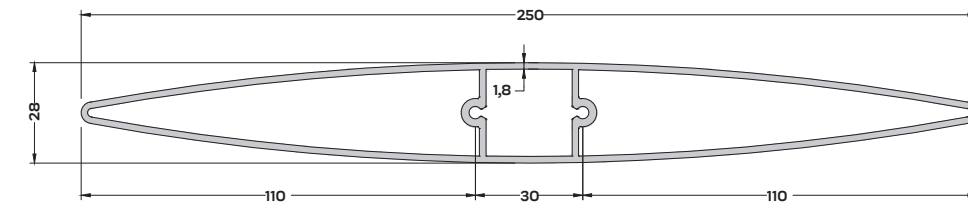

S-6261 (1,750 kg/mt)
GÜNEŞ KIRICI PR. 150,0 mm

S-6074 (1,675 kg/mt)
GÜNEŞ KIRICI PR. 160 mm

S-7348 (2,515 kg/mt)
GÜNEŞ KIRICI PR. 200 mm

S-4780 (2,147 kg/mt)
GÜNEŞ KIRICI PR. 220 mm

S-5355 (3,069 kg/mt)
GÜNEŞ KIRICI PR. 191,3 mm

S-9439 (2,393 kg/mt)
GÜNEŞ KIRICI PR. 200 mm

S-1179 (2,208 kg/mt)
GÜNEŞ KIRICI PR. 200 mm

S-4472 (2,464 kg/mt)
GÜNEŞ KIRICI PR. 200 mm

S-4837 (2,570 kg/mt)
GÜNEŞ KIRICI PR. 200 mm

S-2785 (2,805 kg/mt)
GÜNEŞ KIRICI PR. 250 mm

S-6780 (4,170 kg/mt)
GÜNEŞ KIRICI PR. 300 mm

S-4000 (1,905 kg/mt)
GÜNEŞ KIRICI PR.

S-4004 (2,666 kg/mt)
GÜNEŞ KIRICI PR.

S-10068 (0,954 kg/mt)
GÜNEŞ KIRICI PR.

S-10067 (0,410 kg/mt)
GÜNEŞ KIRICI PR.

S-10069 (1,539 kg/mt)
GÜNEŞ KIRICI AYAK PR.