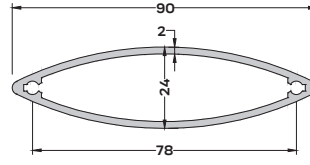

Güneş Kırıcı ve Menfez Profilleri

*Solar Crusher and Culvert
Profiles*

GK-10740 (0,594 kg/mt)
GÜNEŞ KIRICI PR. 66,8 mm

S-8960 (0,620 kg/mt)
GÜNEŞ KIRICI PR. 67,6 mm

S-5447 (1,022 kg/mt)
GÜNEŞ KIRICI PR. 90 mm

S-4834 (1,016 kg/mt)
GÜNEŞ KIRICI PR. 100 mm

S-6336 (1,300 kg/mt)
GÜNEŞ KIRICI PR. 120 mm

S-2290 (1,00 kg/mt)
GÜNEŞ KIRICI PR. 139,0 mm

S-8288 (1,486 kg/mt)
GÜNEŞ KIRICI PR. 150 mm

S-4835 (1,968 kg/mt)
GÜNEŞ KIRICI PR. 150 mm

S-6261 (1,750 kg/mt)
GÜNEŞ KIRICI PR. 150,0 mm

S-6074 (1,675 kg/mt)
GÜNEŞ KIRICI PR. 160 mm

S-7348 (2,515 kg/mt)
GÜNEŞ KIRICI PR. 200 mm

S-4780 (2,147 kg/mt)
GÜNEŞ KIRICI PR. 220 mm

S-5355 (3,069 kg/mt)
GÜNEŞ KIRICI PR. 191,3 mm