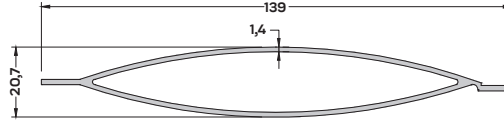

Güneş Kırıcı ve Menfez Profilleri

*Solar Crusher and Culvert
Profiles*

GK-10740 (0,594 kg/mt)
GÜNEŞ KIRICI PR. 66,8 mm

S-8960 (0,620 kg/mt)
GÜNEŞ KIRICI PR. 67,6 mm

S-5447 (1,022 kg/mt)
GÜNEŞ KIRICI PR. 90 mm

S-4834 (1,016 kg/mt)
GÜNEŞ KIRICI PR. 100 mm

S-6336 (1,300 kg/mt)
GÜNEŞ KIRICI PR. 120 mm

S-2290 (1,00 kg/mt)
GÜNEŞ KIRICI PR. 139,0 mm

S-8288 (1,486 kg/mt)
GÜNEŞ KIRICI PR. 150 mm

S-4835 (1,968 kg/mt)
GÜNEŞ KIRICI PR. 150 mm

S-6261 (1,750 kg/mt)
GÜNEŞ KIRICI PR. 150,0 mm

S-6074 (1,675 kg/mt)
GÜNEŞ KIRICI PR. 160 mm

S-7348 (2,515 kg/mt)
GÜNEŞ KIRICI PR. 200 mm

S-4780 (2,147 kg/mt)
GÜNEŞ KIRICI PR. 220 mm

S-5355 (3,069 kg/mt)
GÜNEŞ KIRICI PR. 191,3 mm