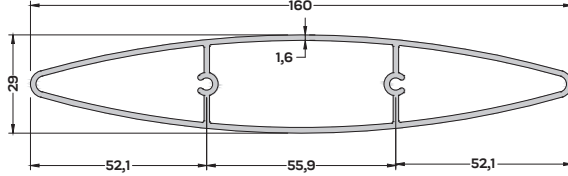

Güneş Kırıcı ve Menfez Profilleri

*Solar Crusher and Culvert
Profiles*

GK-10740 (0,594 kg/mt)
GÜNEŞ KIRICI PR. 66,8 mm

S-8960 (0,620 kg/mt)
GÜNEŞ KIRICI PR. 67,6 mm

S-5447 (1,022 kg/mt)
GÜNEŞ KIRICI PR. 90 mm

S-4834 (1,016 kg/mt)
GÜNEŞ KIRICI PR. 100 mm

S-6336 (1,300 kg/mt)
GÜNEŞ KIRICI PR. 120 mm

S-2290 (1,00 kg/mt)
GÜNEŞ KIRICI PR. 139,0 mm

S-8288 (1,486 kg/mt)
GÜNEŞ KIRICI PR. 150 mm

S-4835 (1,968 kg/mt)
GÜNEŞ KIRICI PR. 150 mm

S-6261 (1,750 kg/mt)
GÜNEŞ KIRICI PR. 150,0 mm

S-6074 (1,675 kg/mt)
GÜNEŞ KIRICI PR. 160 mm

S-7348 (2,515 kg/mt)
GÜNEŞ KIRICI PR. 200 mm

S-4780 (2,147 kg/mt)
GÜNEŞ KIRICI PR. 220 mm

S-5355 (3,069 kg/mt)
GÜNEŞ KIRICI PR. 191,3 mm