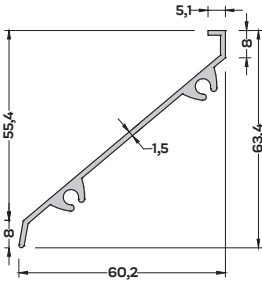

M-8905 (2,150 kg/mt)
ÜST RAY PROFİLİ

M-11096 (1,365 kg/mt)
ÜST RAY PROFİLİ

M-5963 (1,225 kg/mt)
ALT KLAVUZ PROFİLİ

M-5964 (1,025 kg/mt)
ÜST RAY KLAVUZ PROFİLİ

M-8961 (0,875 kg/mt)
ALT/ÜST KANAT PROFİLİ

M-10409 (0,610 kg/mt)
YAN KASA/KANAT PROFİLİ

M-8962 (0,610 kg/mt)
KANAT KAPAK PROFİLİ

M-843 (0,285 kg/mt)
KLAVUZ U PROFİLİ

M-705 (0,240 kg/mt)
KLAVUZ T PROFİLİ

SC-903
SÜRME RULMAN

SC-904
STOPER

SC-905
KILAVUZ

SC-906
KILAVUZ

M-2205 (0,550 kg/mt)
MENFEZ PROFİLİ

M-3076 (0,343 kg/mt)
MENFEZ PROFİLİ

M-8129 (0,268 kg/mt)
MENFEZ PROFİLİ

M-3294 (0,577 kg/mt)
MENFEZ KASA PROFİLİ 45*70 mm

M-3757 (0,720 kg/mt)
MENFEZ PROFİLİ

M-5382 (0,607 kg/mt)
MENFEZ PROFİLİ

M-11031 (0,507 kg/mt)
MENFEZ PROFİLİ