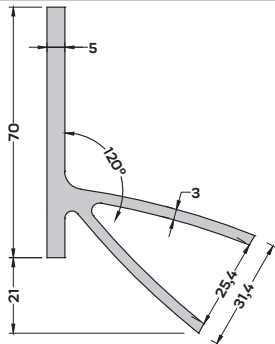

S-10069 (1,539 kg/mt)
GÜNEŞ KIRICI AYAK PR.

S-4836 (1,844 kg/mt)
GÜNEŞ KIRICI AYAK PR.

S-6745 (0,811 kg/mt)
GÜNEŞ KIRICI AYAK PR.