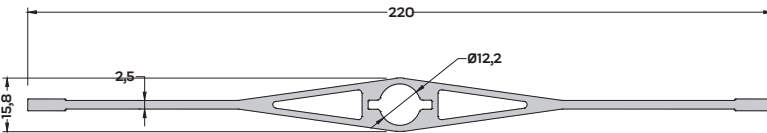

S-4834 (1,016 kg/mt)
GÜNEŞ KIRICI PR. 100 mm

S-6336 (1,300 kg/mt)
GÜNEŞ KIRICI PR. 120 mm

S-2290 (1,00 kg/mt)
GÜNEŞ KIRICI PR. 139,0 mm

S-8288 (1,486 kg/mt)
GÜNEŞ KIRICI PR. 150 mm

S-4835 (1,968 kg/mt)
GÜNEŞ KIRICI PR. 150 mm

S-6261 (1,750 kg/mt)
GÜNEŞ KIRICI PR. 150,0 mm

S-6074 (1,675 kg/mt)
GÜNEŞ KIRICI PR. 160 mm

S-7348 (2,515 kg/mt)
GÜNEŞ KIRICI PR. 200 mm

S-4780 (2,147 kg/mt)
GÜNEŞ KIRICI PR. 220 mm

S-5355 (3,069 kg/mt)
GÜNEŞ KIRICI PR. 191,3 mm