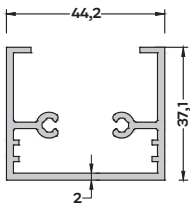

M-8905 (2,150 kg/mt)
ÜST RAY PROFİLİ

M-11096 (1,365 kg/mt)
ÜST RAY PROFİLİ

M-5963 (1,225 kg/mt)
ALT KLAVUZ PROFİLİ

M-5964 (1,025 kg/mt)
ÜST RAY KLAVUZ PROFİLİ

M-8961 (0,875 kg/mt)
ALT/ÜST KANAT PROFİLİ

M-10409 (0,610 kg/mt)
YAN KASA/KANAT PROFİLİ