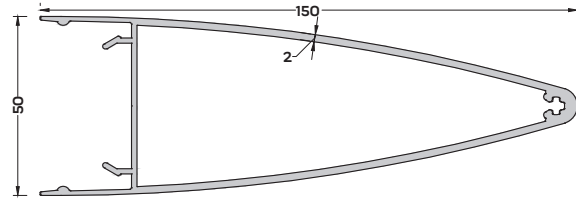

S-6780 (4,170 kg/mt)
GÜNEŞ KIRICI PR. 300 mm

S-4000 (1,905 kg/mt)
GÜNEŞ KIRICI PR.