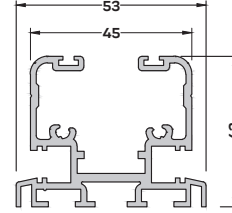

S-4006 (3,688 kg/mt)
GÜNEŞ KIRICI AYAK PR.

S-4005 (6,840 kg/mt)
GÜNEŞ KIRICI TAŞIYICI AYAK PR.

S-3281 (1,450 kg/mt)
GÜNEŞ KIRICI TAŞIYICI KUTU PR.

S-3294 (2,620 kg/mt)
GÜNEŞ KIRICI TAŞIYICI KUTU PR.

S-3481 (0,965 kg/mt)
GÜNEŞ KIRICI TAŞIYICI KUTU PR.

M-8905 (2,150 kg/mt)
ÜST RAY PROFİLİ

M-11096 (1,365 kg/mt)
ÜST RAY PROFİLİ

M-5963 (1,225 kg/mt)
ALT KLAVUZ PROFİLİ

M-5964 (1,025 kg/mt)
ÜST RAY KLAVUZ PROFİLİ

M-8961 (0,875 kg/mt)
ALT/ÜST KANAT PROFİLİ

M-10409 (0,610 kg/mt)
YAN KASA/KANAT PROFİLİ