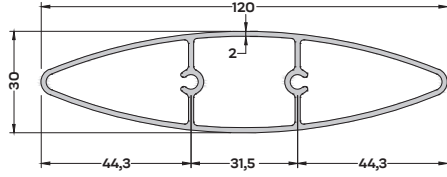

Güneş Kırıcı ve Menfez Profilleri

*Solar Crusher and Culvert
Profiles*

GK-10740 (0,594 kg/mt)
GÜNEŞ KIRICI PR. 66,8 mm

S-8960 (0,620 kg/mt)
GÜNEŞ KIRICI PR. 67,6 mm

S-5447 (1,022 kg/mt)
GÜNEŞ KIRICI PR. 90 mm

S-4834 (1,016 kg/mt)
GÜNEŞ KIRICI PR. 100 mm

S-6336 (1,300 kg/mt)
GÜNEŞ KIRICI PR. 120 mm

S-2290 (1,00 kg/mt)
GÜNEŞ KIRICI PR. 139,0 mm

S-8288 (1,486 kg/mt)
GÜNEŞ KIRICI PR. 150 mm

S-4835 (1,968 kg/mt)
GÜNEŞ KIRICI PR. 150 mm

S-6261 (1,750 kg/mt)
GÜNEŞ KIRICI PR. 150,0 mm

S-6074 (1,675 kg/mt)
GÜNEŞ KIRICI PR. 160 mm

S-7348 (2,515 kg/mt)
GÜNEŞ KIRICI PR. 200 mm

S-4780 (2,147 kg/mt)
GÜNEŞ KIRICI PR. 220 mm

S-5355 (3,069 kg/mt)
GÜNEŞ KIRICI PR. 191,3 mm