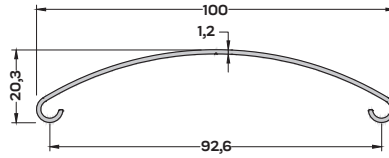

S-9439 (2,393 kg/mt)
GÜNEŞ KIRICI PR. 200 mm

S-1179 (2,208 kg/mt)
GÜNEŞ KIRICI PR. 200 mm

S-4472 (2,464 kg/mt)
GÜNEŞ KIRICI PR. 200 mm

S-4837 (2,570 kg/mt)
GÜNEŞ KIRICI PR. 200 mm

S-2785 (2,805 kg/mt)
GÜNEŞ KIRICI PR. 250 mm

S-6780 (4,170 kg/mt)
GÜNEŞ KIRICI PR. 300 mm

S-4000 (1,905 kg/mt)
GÜNEŞ KIRICI PR.

S-4004 (2,666 kg/mt)
GÜNEŞ KIRICI PR.

S-10068 (0,954 kg/mt)
GÜNEŞ KIRICI PR.

S-10067 (0,410 kg/mt)
GÜNEŞ KIRICI PR.

S-10069 (1,539 kg/mt)
GÜNEŞ KIRICI AYAK PR.