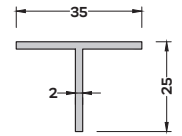

S-4005 (6,840 kg/mt)
GÜNEŞ KIRICI TAŞIYICI AYAK PR.

S-3281 (1,450 kg/mt)
GÜNEŞ KIRICI TAŞIYICI KUTU PR.

S-3481 (0,965 kg/mt)
GÜNEŞ KIRICI TAŞIYICI KUTU PR.

M-5963 (1,225 kg/mt)
ALT KLAVUZ PROFİLİ

M-5964 (1,025 kg/mt)
ÜST RAY KLAVUZ PROFİLİ