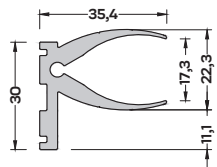

S-7522 (1,409 kg/mt)
GÜNEŞ KIRICI AYAK PR.