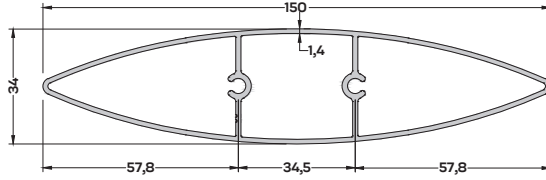

Güneş Kırıcı ve Menfez Profilleri

*Solar Crusher and Culvert
Profiles*

GK-10740 (0,594 kg/mt)
GÜNEŞ KIRICI PR. 66,8 mm

S-8960 (0,620 kg/mt)
GÜNEŞ KIRICI PR. 67,6 mm

S-5447 (1,022 kg/mt)
GÜNEŞ KIRICI PR. 90 mm

S-4834 (1,016 kg/mt)
GÜNEŞ KIRICI PR. 100 mm

S-6336 (1,300 kg/mt)
GÜNEŞ KIRICI PR. 120 mm

S-2290 (1,00 kg/mt)
GÜNEŞ KIRICI PR. 139,0 mm

S-8288 (1,486 kg/mt)
GÜNEŞ KIRICI PR. 150 mm

S-4835 (1,968 kg/mt)
GÜNEŞ KIRICI PR. 150 mm

S-6261 (1,750 kg/mt)
GÜNEŞ KIRICI PR. 150,0 mm

S-6074 (1,675 kg/mt)
GÜNEŞ KIRICI PR. 160 mm

S-7348 (2,515 kg/mt)
GÜNEŞ KIRICI PR. 200 mm

S-4780 (2,147 kg/mt)
GÜNEŞ KIRICI PR. 220 mm

S-5355 (3,069 kg/mt)
GÜNEŞ KIRICI PR. 191,3 mm