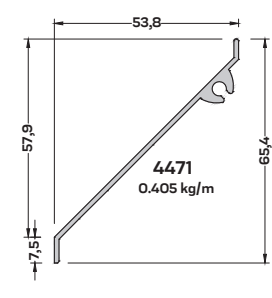

M-3076 (0,343 kg/mt)
MENFEZ PROFİLİ

M-8129 (0,268 kg/mt)
MENFEZ PROFİLİ

M-3294 (0,577 kg/mt)
MENFEZ KASA PROFİLİ 45*70 mm

M-3757 (0,720 kg/mt)
MENFEZ PROFİLİ

M-5382 (0,607 kg/mt)
MENFEZ PROFİLİ

M-11031 (0,507 kg/mt)
MENFEZ PROFİLİ

M-2814 (0,686 kg/mt)
MENFEZ PROFİLİ

M-2815 (0,521 kg/mt)
MENFEZ PROFİLİ

M-5297 (0,538 kg/mt)
MENFEZ PROFİLİ

M-3164 (0,477 kg/mt)
MENFEZ PROFİLİ

M-4471 (0,405 kg/mt)
MENFEZ PROFİLİ