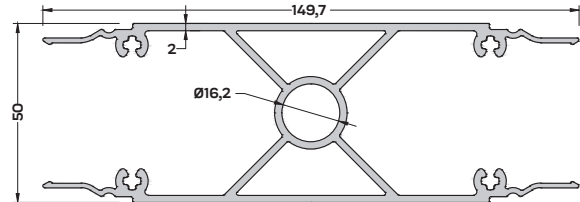

S-4004 (2,666 kg/mt)
GÜNEŞ KIRICI PR.