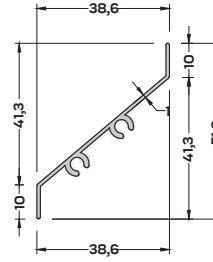

M-8905 (2,150 kg/mt)
ÜST RAY PROFİLİ

M-11096 (1,365 kg/mt)
ÜST RAY PROFİLİ

M-5963 (1,225 kg/mt)
ALT KLAVUZ PROFİLİ

M-5964 (1,025 kg/mt)
ÜST RAY KLAVUZ PROFİLİ

M-8961 (0,875 kg/mt)
ALT/ÜST KANAT PROFİLİ

M-10409 (0,610 kg/mt)
YAN KASA/KANAT PROFİLİ

M-8962 (0,610 kg/mt)
KANAT KAPAK PROFİLİ

M-843 (0,285 kg/mt)
KLAVUZ U PROFİLİ

M-705 (0,240 kg/mt)
KLAVUZ T PROFİLİ

SC-903
SÜRME RULMAN

SC-904
STOPER

SC-905
KILAVUZ

SC-906
KILAVUZ

M-2205 (0,550 kg/mt)
MENFEZ PROFİLİ

M-3076 (0,343 kg/mt)
MENFEZ PROFİLİ

M-8129 (0,268 kg/mt)
MENFEZ PROFİLİ

M-3294 (0,577 kg/mt)
MENFEZ KASA PROFİLİ 45*70 mm

M-3757 (0,720 kg/mt)
MENFEZ PROFİLİ

M-5382 (0,607 kg/mt)
MENFEZ PROFİLİ

M-11031 (0,507 kg/mt)
MENFEZ PROFİLİ