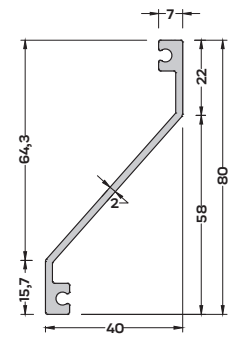

M-8905 (2,150 kg/mt)
ÜST RAY PROFİLİ

M-11096 (1,365 kg/mt)
ÜST RAY PROFİLİ

M-5963 (1,225 kg/mt)
ALT KLAVUZ PROFİLİ

M-5964 (1,025 kg/mt)
ÜST RAY KLAVUZ PROFİLİ

M-8961 (0,875 kg/mt)
ALT/ÜST KANAT PROFİLİ

M-10409 (0,610 kg/mt)
YAN KASA/KANAT PROFİLİ

M-8962 (0,610 kg/mt)
KANAT KAPAK PROFİLİ

M-843 (0,285 kg/mt)
KLAVUZ U PROFİLİ

M-705 (0,240 kg/mt)
KLAVUZ T PROFİLİ

SC-903
SÜRME RULMAN

SC-904
STOPER

SC-905
KILAVUZ

SC-906
KILAVUZ

M-2205 (0,550 kg/mt)
MENFEZ PROFİLİ

M-3076 (0,343 kg/mt)
MENFEZ PROFİLİ

M-8129 (0,268 kg/mt)
MENFEZ PROFİLİ

M-3294 (0,577 kg/mt)
MENFEZ KASA PROFİLİ 45*70 mm

M-3757 (0,720 kg/mt)
MENFEZ PROFİLİ

M-5382 (0,607 kg/mt)
MENFEZ PROFİLİ

M-11031 (0,507 kg/mt)
MENFEZ PROFİLİ