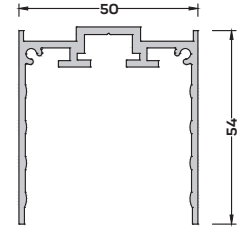

S-4006 (3,688 kg/mt)
GÜNEŞ KIRICI AYAK PR.

S-4005 (6,840 kg/mt)
GÜNEŞ KIRICI TAŞIYICI AYAK PR.

S-3281 (1,450 kg/mt)
GÜNEŞ KIRICI TAŞIYICI KUTU PR.

S-3294 (2,620 kg/mt)
GÜNEŞ KIRICI TAŞIYICI KUTU PR.

S-3481 (0,965 kg/mt)
GÜNEŞ KIRICI TAŞIYICI KUTU PR.

M-8905 (2,150 kg/mt)
ÜST RAY PROFİLİ

M-11096 (1,365 kg/mt)
ÜST RAY PROFİLİ

M-5963 (1,225 kg/mt)
ALT KLAVUZ PROFİLİ

M-5964 (1,025 kg/mt)
ÜST RAY KLAVUZ PROFİLİ

M-8961 (0,875 kg/mt)
ALT/ÜST KANAT PROFİLİ

M-10409 (0,610 kg/mt)
YAN KASA/KANAT PROFİLİ