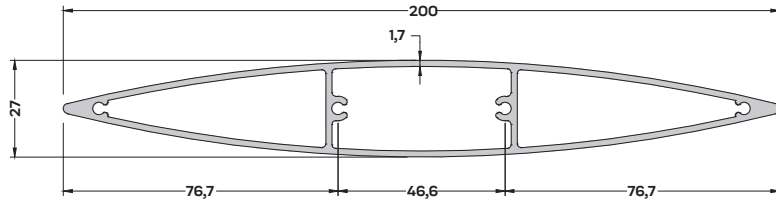

S-4834 (1,016 kg/mt)
GÜNEŞ KIRICI PR. 100 mm

S-6336 (1,300 kg/mt)
GÜNEŞ KIRICI PR. 120 mm

S-2290 (1,00 kg/mt)
GÜNEŞ KIRICI PR. 139,0 mm

S-8288 (1,486 kg/mt)
GÜNEŞ KIRICI PR. 150 mm

S-4835 (1,968 kg/mt)
GÜNEŞ KIRICI PR. 150 mm

S-6261 (1,750 kg/mt)
GÜNEŞ KIRICI PR. 150,0 mm

S-6074 (1,675 kg/mt)
GÜNEŞ KIRICI PR. 160 mm

S-7348 (2,515 kg/mt)
GÜNEŞ KIRICI PR. 200 mm

S-4780 (2,147 kg/mt)
GÜNEŞ KIRICI PR. 220 mm

S-5355 (3,069 kg/mt)
GÜNEŞ KIRICI PR. 191,3 mm

S-9439 (2,393 kg/mt)
GÜNEŞ KIRICI PR. 200 mm

S-1179 (2,208 kg/mt)
GÜNEŞ KIRICI PR. 200 mm

S-4472 (2,464 kg/mt)
GÜNEŞ KIRICI PR. 200 mm

S-4837 (2,570 kg/mt)
GÜNEŞ KIRICI PR. 200 mm

S-2785 (2,805 kg/mt)
GÜNEŞ KIRICI PR. 250 mm