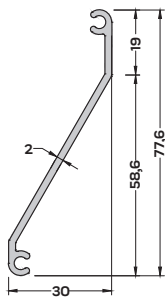

M-8962 (0,610 kg/mt)
KANAT KAPAK PROFİLİ

M-843 (0,285 kg/mt)
KLAVUZ U PROFİLİ

M-705 (0,240 kg/mt)
KLAVUZ T PROFİLİ

SC-903
SÜRME RULMAN

SC-904
STOPER

SC-905
KILAVUZ

SC-906
KILAVUZ

M-2205 (0,550 kg/mt)
MENFEZ PROFİLİ

M-3076 (0,343 kg/mt)
MENFEZ PROFİLİ

M-8129 (0,268 kg/mt)
MENFEZ PROFİLİ

M-3294 (0,577 kg/mt)
MENFEZ KASA PROFİLİ 45*70 mm

M-3757 (0,720 kg/mt)
MENFEZ PROFİLİ

M-5382 (0,607 kg/mt)
MENFEZ PROFİLİ

M-11031 (0,507 kg/mt)
MENFEZ PROFİLİ

M-2814 (0,686 kg/mt)
MENFEZ PROFİLİ

M-2815 (0,521 kg/mt)
MENFEZ PROFİLİ

M-5297 (0,538 kg/mt)
MENFEZ PROFİLİ

M-3164 (0,477 kg/mt)
MENFEZ PROFİLİ

M-4471 (0,405 kg/mt)
MENFEZ PROFİLİ