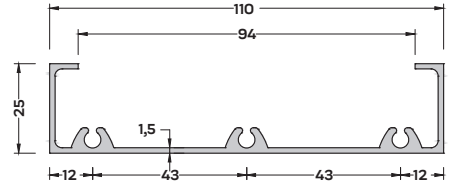

S-4006 (3,688 kg/mt)
GÜNEŞ KIRICI AYAK PR.

S-4005 (6,840 kg/mt)
GÜNEŞ KIRICI TAŞIYICI AYAK PR.

S-3281 (1,450 kg/mt)
GÜNEŞ KIRICI TAŞIYICI KUTU PR.

S-3294 (2,620 kg/mt)
GÜNEŞ KIRICI TAŞIYICI KUTU PR.

S-3481 (0,965 kg/mt)
GÜNEŞ KIRICI TAŞIYICI KUTU PR.