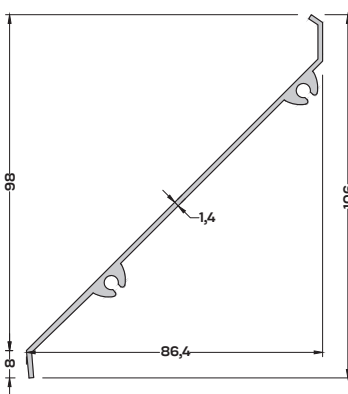

M-2205 (0,550 kg/mt)
MENFEZ PROFİLİ

M-3076 (0,343 kg/mt)
MENFEZ PROFİLİ

M-3757 (0,720 kg/mt)
MENFEZ PROFİLİ