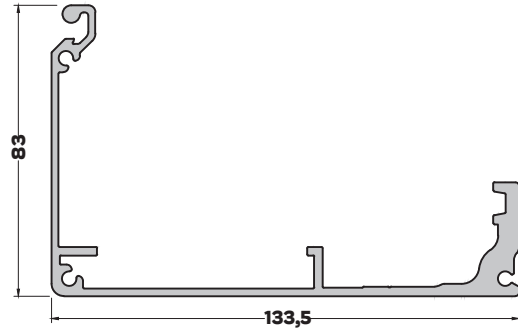

# Fotosel Kapı Profilleri

Sensored Door Profiles

FS-11043 (0,469 kg/mt)  
FOTOSEL KANAT DIKME PROFİLİ

FS-11045 (1,223 kg/mt)  
FOTOSEL ETEK PROFİLİ

FS-11042 (0,181 kg/mt)  
FOTOSEL ÇITA PROFİLİ

FS-11044 (0,265 kg/mt)  
FOTOSEL KENET PROFİLİ

FS-XXXX (0,145 kg/mt)  
FOTOSEL RAY PROFİLİ

FS-11041 (1,841 kg/mt)  
FOTOSEL KUTU PROFİLİ 175x30 mm

FS-7577 (2,250 kg/mt)  
FOTOSEL ŞASE PROFİLİ

FS-7578 (1,260 kg/mt)  
FOTOSEL ŞASE KAPAK PROFİLİ