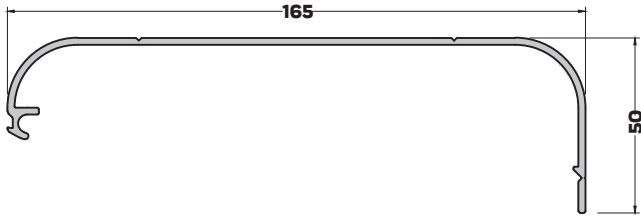

# Fotosel Kapı Profilleri

Sensored Door Profiles

FS-11043 (0,469 kg/mt)  
FOTOSEL KANAT DIKME PROFİLİ

FS-11045 (1,223 kg/mt)  
FOTOSEL ETEK PROFİLİ

FS-11042 (0,181 kg/mt)  
FOTOSEL ÇITA PROFİLİ

FS-11044 (0,265 kg/mt)  
FOTOSEL KENET PROFİLİ

FS-XXXX (0,145 kg/mt)  
FOTOSEL RAY PROFİLİ

FS-11041 (1,841 kg/mt)  
FOTOSEL KUTU PROFİLİ 175x30 mm

FS-7577 (2,250 kg/mt)  
FOTOSEL ŞASE PROFİLİ

FS-7578 (1,260 kg/mt)  
FOTOSEL ŞASE KAPAK PROFİLİ