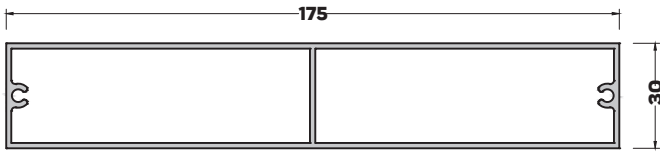

# Fotosel Kapı Profilleri

Sensored Door Profiles

FS-11043 (0,469 kg/mt)  
FOTOSEL KANAT DIKME PROFİLİ

FS-11045 (1,223 kg/mt)  
FOTOSEL ETEK PROFİLİ

FS-11042 (0,181 kg/mt)  
FOTOSEL ÇITA PROFİLİ

FS-11044 (0,265 kg/mt)  
FOTOSEL KENET PROFİLİ

FS-XXXX (0,145 kg/mt)  
FOTOSEL RAY PROFİLİ

FS-11041 (1,841 kg/mt)  
FOTOSEL KUTU PROFİLİ 175x30 mm

FS-7577 (2,250 kg/mt)  
FOTOSEL ŞASE PROFİLİ

FS-7578 (1,260 kg/mt)  
FOTOSEL ŞASE KAPAK PROFİLİ