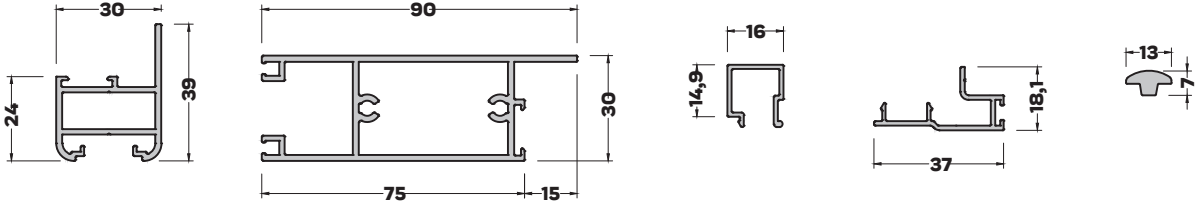

# **Fotosel Kapı Profilleri**

*Sensored Door Profiles*

# Fotosel Kapı Profilleri

Sensored Door Profiles

FS-11043 (0,469 kg/mt)  
FOTOSEL KANAT DIKME PROFİLİ

FS-11045 (1,223 kg/mt)  
FOTOSEL ETEK PROFİLİ

FS-11042 (0,181 kg/mt)  
FOTOSEL ÇITA PROFİLİ

FS-11044 (0,265 kg/mt)  
FOTOSEL KENET PROFİLİ

FS-XXXX (0,145 kg/mt)  
FOTOSEL RAY PROFİLİ

FS-11041 (1,841 kg/mt)  
FOTOSEL KUTU PROFİLİ 175x30 mm

FS-7577 (2,250 kg/mt)  
FOTOSEL ŞASE PROFİLİ

FS-7578 (1,260 kg/mt)  
FOTOSEL ŞASE KAPAK PROFİLİ