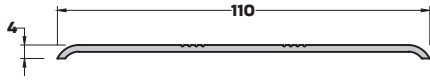

Dilatasyon ve Halı Profilleri

Dilatation and Carpet Profiles

DL-1951 (0,180 kg/mt)
DİLATASYON ve HALI PROFİLİ

DL-1356 (0,530 kg/mt)
DİLATASYON ve HALI PROFİLİ

DL-1600 (0,710 kg/mt)
DİLATASYON ve HALI PROFİLİ

DL-5200 (0,590 kg/mt)
DİLATASYON PROFİLİ

DL-1601 (0,860 kg/mt)
DİLATASYON PROFİLİ

DL-6712 (0,587 kg/mt)
DİLATASYON PROFİLİ

DL-1357 (0,930 kg/mt)
DİLATASYON PROFİLİ

DL-5716 (0,653 kg/mt)
DİLATASYON PROFİLİ