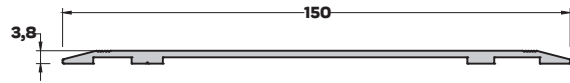

Dilatasyon ve Halı Profilleri

Dilatation and Carpet Profiles

DL-1951 (0,180 kg/mt)
DİLATASYON ve HALI PROFİLİ

DL-1356 (0,530 kg/mt)
DİLATASYON ve HALI PROFİLİ

DL-1600 (0,710 kg/mt)
DİLATASYON ve HALI PROFİLİ

DL-5200 (0,590 kg/mt)
DİLATASYON PROFİLİ

DL-1601 (0,860 kg/mt)
DİLATASYON PROFİLİ

DL-6712 (0,587 kg/mt)
DİLATASYON PROFİLİ

DL-1357 (0,930 kg/mt)
DİLATASYON PROFİLİ

DL-5716 (0,653 kg/mt)
DİLATASYON PROFİLİ

DL-5715 (0,911 kg/mt)
DİLATASYON PROFİLİ

DL-1602 (1,455 kg/mt)
DİLATASYON PROFİLİ

DL-281 (2,033 kg/mt)
DİLATASYON PROFİLİ

DL-5775 (2,006 kg/mt)
DİLATASYON PROFİLİ

DL-3703 (0,600 kg/mt)
DİLATASYON PROFİLİ

DL-8048 (0,306 kg/mt)
DİLATASYON PROFİLİ

DL-1940 (0,445 kg/mt)
DİLATASYON PROFİLİ

DL-1941 (0,460 kg/mt)
DİLATASYON PROFİLİ

DL-3840 (0,700 kg/mt)
DİLATASYON PROFİLİ

DL-2780 (0,969 kg/mt)
DİLATASYON PROFİLİ

DL-2781 (0,708 kg/mt)
DİLATASYON PROFİLİ