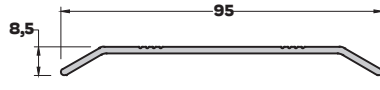

Dilatasyon ve Halı Profilleri

Dilatation and Carpet Profiles

DL-1951 (0,180 kg/mt)
DİLATASYON ve HALI PROFİLİ

DL-1356 (0,530 kg/mt)
DİLATASYON ve HALI PROFİLİ

DL-1600 (0,710 kg/mt)
DİLATASYON ve HALI PROFİLİ

DL-5200 (0,590 kg/mt)
DİLATASYON PROFİLİ

DL-1601 (0,860 kg/mt)
DİLATASYON PROFİLİ

DL-6712 (0,587 kg/mt)
DİLATASYON PROFİLİ

DL-1357 (0,930 kg/mt)
DİLATASYON PROFİLİ

DL-5716 (0,653 kg/mt)
DİLATASYON PROFİLİ

DL-5715 (0,911 kg/mt)
DİLATASYON PROFİLİ

DL-1602 (1,455 kg/mt)
DİLATASYON PROFİLİ

DL-281 (2,033 kg/mt)
DİLATASYON PROFİLİ

DL-5775 (2,006 kg/mt)
DİLATASYON PROFİLİ

DL-3703 (0,600 kg/mt)
DİLATASYON PROFİLİ

DL-8048 (0,306 kg/mt)
DİLATASYON PROFİLİ