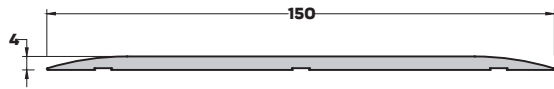

Dilatasyon ve Halı Profilleri

Dilatation and Carpet Profiles

DL-1951 (0,180 kg/mt)
DİLATASYON ve HALI PROFİLİ

DL-1356 (0,530 kg/mt)
DİLATASYON ve HALI PROFİLİ

DL-1600 (0,710 kg/mt)
DİLATASYON ve HALI PROFİLİ

DL-5200 (0,590 kg/mt)
DİLATASYON PROFİLİ

DL-1601 (0,860 kg/mt)
DİLATASYON PROFİLİ

DL-6712 (0,587 kg/mt)
DİLATASYON PROFİLİ

DL-1357 (0,930 kg/mt)
DİLATASYON PROFİLİ

DL-5716 (0,653 kg/mt)
DİLATASYON PROFİLİ

DL-5715 (0,911 kg/mt)
DİLATASYON PROFİLİ

DL-1602 (1,455 kg/mt)
DİLATASYON PROFİLİ

DL-281 (2,033 kg/mt)
DİLATASYON PROFİLİ

DL-5775 (2,006 kg/mt)
DİLATASYON PROFİLİ

DL-3703 (0,600 kg/mt)
DİLATASYON PROFİLİ

DL-8048 (0,306 kg/mt)
DİLATASYON PROFİLİ