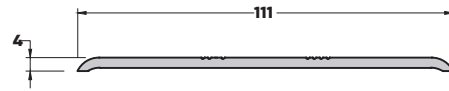

Dilatasyon ve Halı Profilleri

Dilatation and Carpet Profiles

DL-1951 (0,180 kg/mt)
DİLATASYON ve HALI PROFİLİ

DL-1356 (0,530 kg/mt)
DİLATASYON ve HALI PROFİLİ

DL-1600 (0,710 kg/mt)
DİLATASYON ve HALI PROFİLİ

DL-5200 (0,590 kg/mt)
DİLATASYON PROFİLİ

DL-1601 (0,860 kg/mt)
DİLATASYON PROFİLİ

DL-6712 (0,587 kg/mt)
DİLATASYON PROFİLİ

DL-1357 (0,930 kg/mt)
DİLATASYON PROFİLİ

DL-5716 (0,653 kg/mt)
DİLATASYON PROFİLİ

DL-5715 (0,911 kg/mt)
DİLATASYON PROFİLİ

DL-1602 (1,455 kg/mt)
DİLATASYON PROFİLİ

DL-281 (2,033 kg/mt)
DİLATASYON PROFİLİ

DL-5775 (2,006 kg/mt)
DİLATASYON PROFİLİ

DL-3703 (0,600 kg/mt)
DİLATASYON PROFİLİ

DL-8048 (0,306 kg/mt)
DİLATASYON PROFİLİ