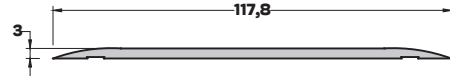

Dilatasyon ve Halı Profilleri

Dilatation and Carpet Profiles

DL-1951 (0,180 kg/mt)
DİLATASYON ve HALI PROFİLİ

DL-1356 (0,530 kg/mt)
DİLATASYON ve HALI PROFİLİ

DL-1600 (0,710 kg/mt)
DİLATASYON ve HALI PROFİLİ

DL-5200 (0,590 kg/mt)
DİLATASYON PROFİLİ

DL-1601 (0,860 kg/mt)
DİLATASYON PROFİLİ

DL-6712 (0,587 kg/mt)
DİLATASYON PROFİLİ

DL-1357 (0,930 kg/mt)
DİLATASYON PROFİLİ

DL-5716 (0,653 kg/mt)
DİLATASYON PROFİLİ

DL-5715 (0,911 kg/mt)
DİLATASYON PROFİLİ

DL-1602 (1,455 kg/mt)
DİLATASYON PROFİLİ

DL-281 (2,033 kg/mt)
DİLATASYON PROFİLİ

DL-5775 (2,006 kg/mt)
DİLATASYON PROFİLİ

DL-3703 (0,600 kg/mt)
DİLATASYON PROFİLİ

DL-8048 (0,306 kg/mt)
DİLATASYON PROFİLİ