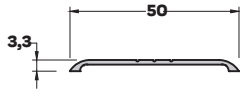

Dilatasyon ve Halı Profilleri

Dilatation and Carpet Profiles

DL-1951 (0,180 kg/mt)
DİLATASYON ve HALI PROFİLİ

DL-1356 (0,530 kg/mt)
DİLATASYON ve HALI PROFİLİ

DL-1600 (0,710 kg/mt)
DİLATASYON ve HALI PROFİLİ

DL-5200 (0,590 kg/mt)
DİLATASYON PROFİLİ

DL-1601 (0,860 kg/mt)
DİLATASYON PROFİLİ

DL-6712 (0,587 kg/mt)
DİLATASYON PROFİLİ

DL-1357 (0,930 kg/mt)
DİLATASYON PROFİLİ

DL-5716 (0,653 kg/mt)
DİLATASYON PROFİLİ

DL-5715 (0,911 kg/mt)
DİLATASYON PROFİLİ

DL-1602 (1,455 kg/mt)
DİLATASYON PROFİLİ

DL-281 (2,033 kg/mt)
DİLATASYON PROFİLİ

DL-5775 (2,006 kg/mt)
DİLATASYON PROFİLİ

DL-3703 (0,600 kg/mt)
DİLATASYON PROFİLİ

DL-8048 (0,306 kg/mt)
DİLATASYON PROFİLİ