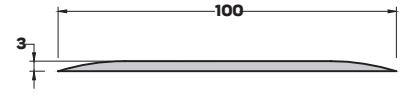

Dilatasyon ve Halı Profilleri

Dilatation and Carpet Profiles

DL-1951 (0,180 kg/mt)
DİLATASYON ve HALI PROFİLİ

DL-1356 (0,530 kg/mt)
DİLATASYON ve HALI PROFİLİ

DL-1600 (0,710 kg/mt)
DİLATASYON ve HALI PROFİLİ

DL-5200 (0,590 kg/mt)
DİLATASYON PROFİLİ

DL-1601 (0,860 kg/mt)
DİLATASYON PROFİLİ

DL-6712 (0,587 kg/mt)
DİLATASYON PROFİLİ

DL-1357 (0,930 kg/mt)
DİLATASYON PROFİLİ

DL-5716 (0,653 kg/mt)
DİLATASYON PROFİLİ

DL-5715 (0,911 kg/mt)
DİLATASYON PROFİLİ

DL-1602 (1,455 kg/mt)
DİLATASYON PROFİLİ

DL-281 (2,033 kg/mt)
DİLATASYON PROFİLİ

DL-5775 (2,006 kg/mt)
DİLATASYON PROFİLİ

DL-3703 (0,600 kg/mt)
DİLATASYON PROFİLİ

DL-8048 (0,306 kg/mt)
DİLATASYON PROFİLİ