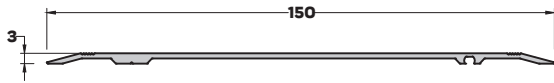

Dilatasyon ve Halı Profilleri

Dilatation and Carpet Profiles

DL-1951 (0,180 kg/mt)
DİLATASYON ve HALI PROFİLİ

DL-1356 (0,530 kg/mt)
DİLATASYON ve HALI PROFİLİ

DL-1600 (0,710 kg/mt)
DİLATASYON ve HALI PROFİLİ

DL-5200 (0,590 kg/mt)
DİLATASYON PROFİLİ

DL-1601 (0,860 kg/mt)
DİLATASYON PROFİLİ

DL-6712 (0,587 kg/mt)
DİLATASYON PROFİLİ

DL-1357 (0,930 kg/mt)
DİLATASYON PROFİLİ

DL-5716 (0,653 kg/mt)
DİLATASYON PROFİLİ

DL-5715 (0,911 kg/mt)
DİLATASYON PROFİLİ

DL-1602 (1,455 kg/mt)
DİLATASYON PROFİLİ

DL-281 (2,033 kg/mt)
DİLATASYON PROFİLİ

DL-5775 (2,006 kg/mt)
DİLATASYON PROFİLİ

DL-3703 (0,600 kg/mt)
DİLATASYON PROFİLİ

DL-8048 (0,306 kg/mt)
DİLATASYON PROFİLİ