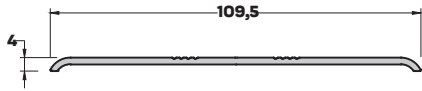

Dilatasyon ve Halı Profilleri

Dilatation and Carpet Profiles

DL-1951 (0,180 kg/mt)
DİLATASYON ve HALI PROFİLİ

DL-1356 (0,530 kg/mt)
DİLATASYON ve HALI PROFİLİ

DL-1600 (0,710 kg/mt)
DİLATASYON ve HALI PROFİLİ

DL-5200 (0,590 kg/mt)
DİLATASYON PROFİLİ

DL-1601 (0,860 kg/mt)
DİLATASYON PROFİLİ

DL-6712 (0,587 kg/mt)
DİLATASYON PROFİLİ

DL-1357 (0,930 kg/mt)
DİLATASYON PROFİLİ

DL-5716 (0,653 kg/mt)
DİLATASYON PROFİLİ

DL-5715 (0,911 kg/mt)
DİLATASYON PROFİLİ

DL-1602 (1,455 kg/mt)
DİLATASYON PROFİLİ

DL-281 (2,033 kg/mt)
DİLATASYON PROFİLİ

DL-5775 (2,006 kg/mt)
DİLATASYON PROFİLİ

DL-3703 (0,600 kg/mt)
DİLATASYON PROFİLİ

DL-8048 (0,306 kg/mt)
DİLATASYON PROFİLİ