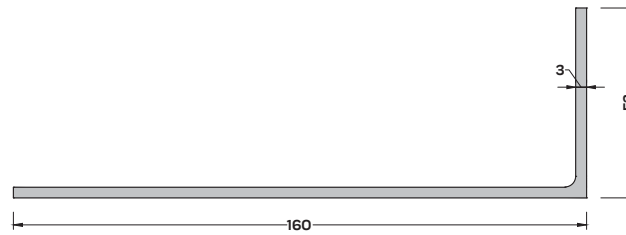

CK-7987 (0,788 kg/mt)
T PROFİLİ

CK-7988 (0,788 kg/mt)
T PROFİLİ

CK-4298 (0,899 kg/mt)
L ANKRAJ PROFİLİ

CK-4297 (1,062 kg/mt)
L ANKRAJ PROFİLİ

CK-4296 (1,224 kg/mt)
L ANKRAJ PROFİLİ

CK-4294 (1,387 kg/mt)
L ANKRAJ PROFİLİ

CK-4295 (1,549 kg/mt)
L ANKRAJ PROFİLİ

CK-4293 (1,712 kg/mt)
L ANKRAJ PROFİLİ

CK-4289 (0,226 kg/mt)
SERAMİK CEPHE PR. 4289

CK-4289 (0,226 kg/mt)
SERAMİK CEPHE PR. 4292 T

CK-4290 (0,605 kg/mt)
SERAMİK CEPHE PR. 4290 L