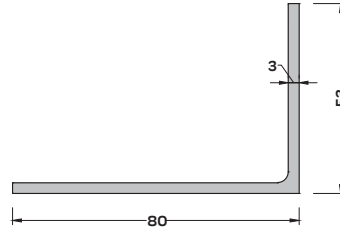

Dış Cephe Kaplama Profilleri

Exterior Facade Cladding Profiles

CK-6312 (0,531 kg/mt)
T PROFİLİ

CK-6755 (0,507 kg/mt)
T PROFİLİ

CK-6702 (0,528 kg/mt)
T PROFİLİ

CK-6754 (0,601 kg/mt)
T PROFİLİ

CK-8065 (0,569 kg/mt)
T PROFİLİ

CK-7987 (0,788 kg/mt)
T PROFİLİ

CK-7988 (0,788 kg/mt)
T PROFİLİ

CK-4298 (0,899 kg/mt)
L ANKRAJ PROFİLİ

CK-4297 (1,062 kg/mt)
L ANKRAJ PROFİLİ

CK-4296 (1,224 kg/mt)
L ANKRAJ PROFİLİ

CK-4294 (1,387 kg/mt)
L ANKRAJ PROFİLİ