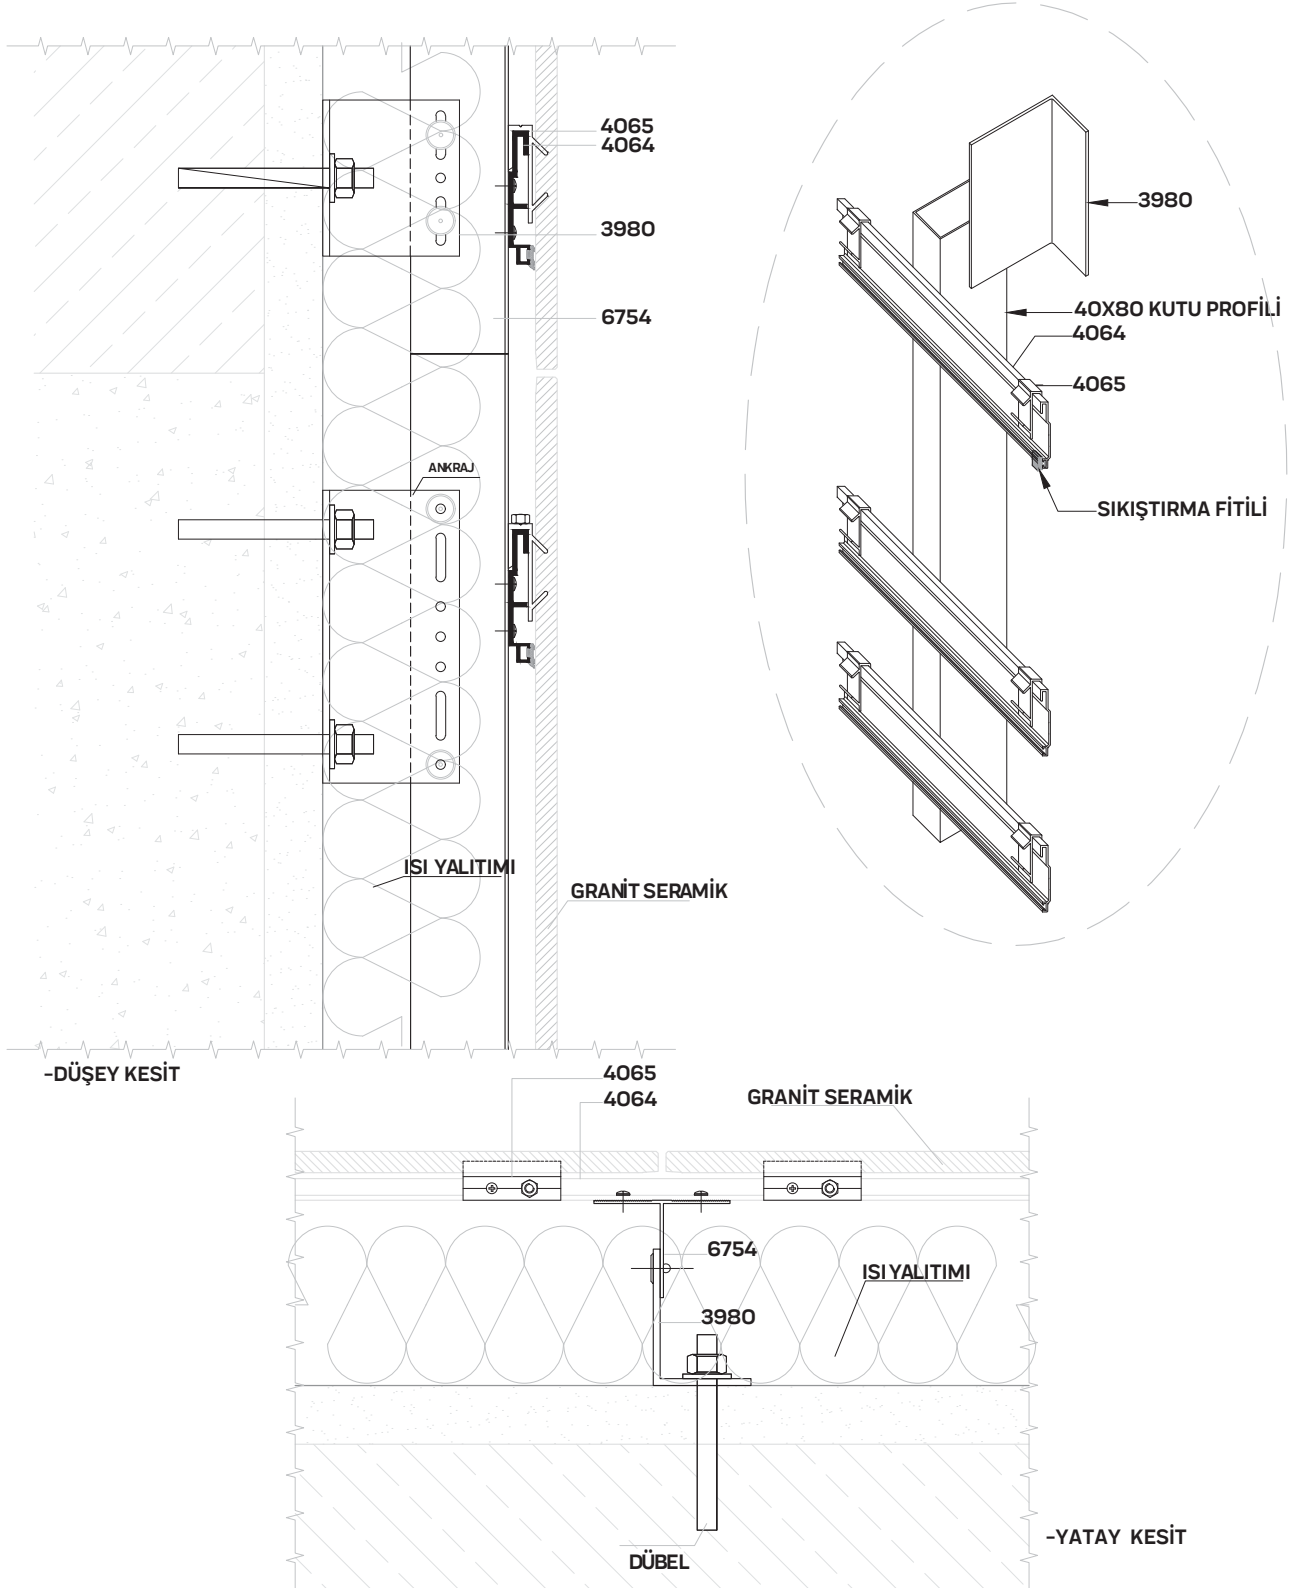

-GRANİT SERAMİK GİZLİ SİSTEM CEPHE KAPLAMA DETAYI