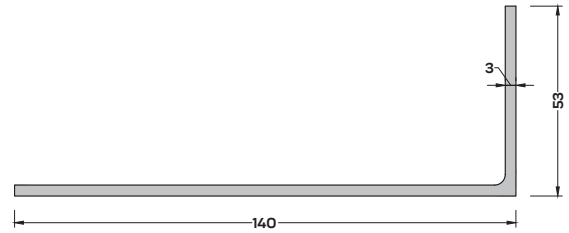

CK-7987 (0,788 kg/mt)
T PROFİLİ

CK-7988 (0,788 kg/mt)
T PROFİLİ

CK-4298 (0,899 kg/mt)
L ANKRAJ PROFİLİ

CK-4297 (1,062 kg/mt)
L ANKRAJ PROFİLİ

CK-4296 (1,224 kg/mt)
L ANKRAJ PROFİLİ

CK-4294 (1,387 kg/mt)
L ANKRAJ PROFİLİ

CK-4295 (1,549 kg/mt)
L ANKRAJ PROFİLİ

CK-4293 (1,712 kg/mt)
L ANKRAJ PROFİLİ

CK-4289 (0,226 kg/mt)
SERAMİK CEPHE PR. 4289

CK-4289 (0,226 kg/mt)
SERAMİK CEPHE PR. 4292 T

CK-4290 (0,605 kg/mt)
SERAMİK CEPHE PR. 4290 L