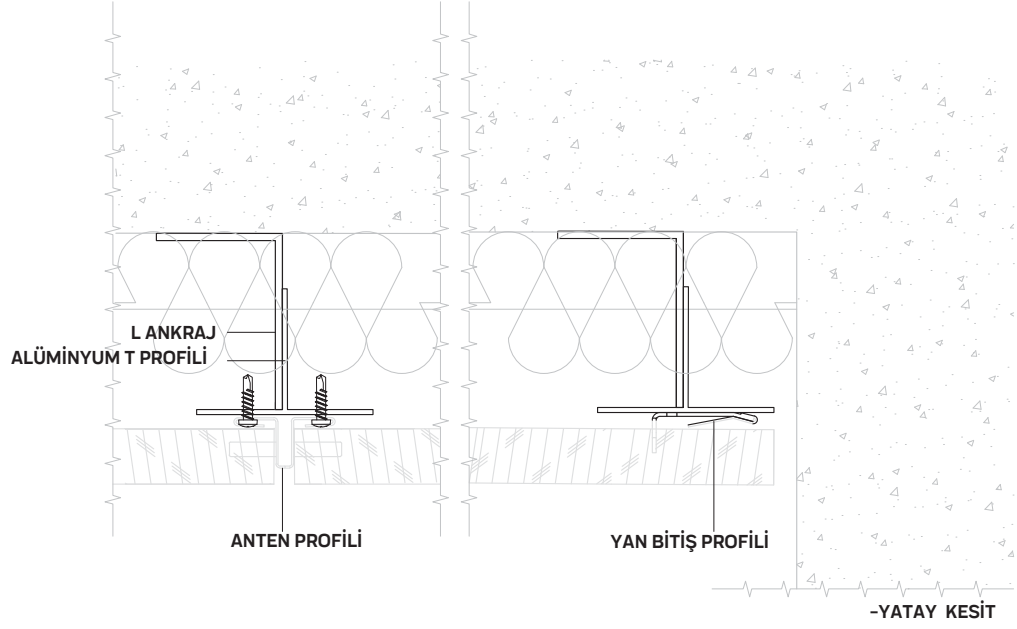

-TEK CİDARLI TERRACOTTA TAŞ KAPLAMA DETAYI