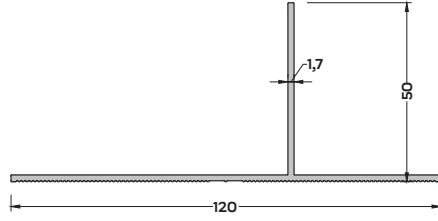

Dış Cephe Kaplama Profilleri

Exterior Facade Cladding Profiles

CK-6312 (0,531 kg/mt)
T PROFİLİ

CK-6755 (0,507 kg/mt)
T PROFİLİ

CK-6702 (0,528 kg/mt)
T PROFİLİ

CK-6754 (0,601 kg/mt)
T PROFİLİ

CK-8065 (0,569 kg/mt)
T PROFİLİ

CK-7987 (0,788 kg/mt)
T PROFİLİ

CK-7988 (0,788 kg/mt)
T PROFİLİ

CK-4298 (0,899 kg/mt)
L ANKRAJ PROFİLİ

CK-4297 (1,062 kg/mt)
L ANKRAJ PROFİLİ

CK-4296 (1,224 kg/mt)
L ANKRAJ PROFİLİ

CK-4294 (1,387 kg/mt)
L ANKRAJ PROFİLİ

CK-4295 (1,549 kg/mt)
L ANKRAJ PROFİLİ

CK-4293 (1,712 kg/mt)
L ANKRAJ PROFİLİ

CK-4289 (0,226 kg/mt)
SERAMİK CEPHE PR. 4289

CK-4289 (0,226 kg/mt)
SERAMİK CEPHE PR. 4292 T

CK-4290 (0,605 kg/mt)
SERAMİK CEPHE PR. 4290 L