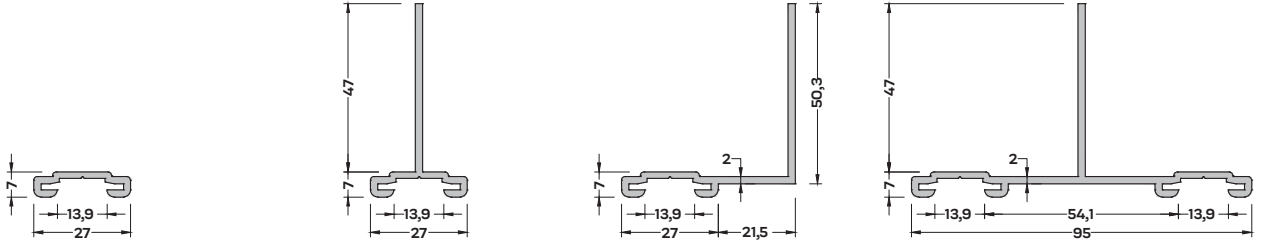

CK-7987 (0,788 kg/mt)
T PROFİLİ

CK-7988 (0,788 kg/mt)
T PROFİLİ

CK-4298 (0,899 kg/mt)
L ANKRAJ PROFİLİ

CK-4297 (1,062 kg/mt)
L ANKRAJ PROFİLİ

CK-4296 (1,224 kg/mt)
L ANKRAJ PROFİLİ

CK-4294 (1,387 kg/mt)
L ANKRAJ PROFİLİ

CK-4295 (1,549 kg/mt)
L ANKRAJ PROFİLİ

CK-4293 (1,712 kg/mt)
L ANKRAJ PROFİLİ

CK-4289 (0,226 kg/mt)
SERAMİK CEPHE PR. 4289

CK-4289 (0,226 kg/mt)
SERAMİK CEPHE PR. 4292 T

CK-4290 (0,605 kg/mt)
SERAMİK CEPHE PR. 4290 L