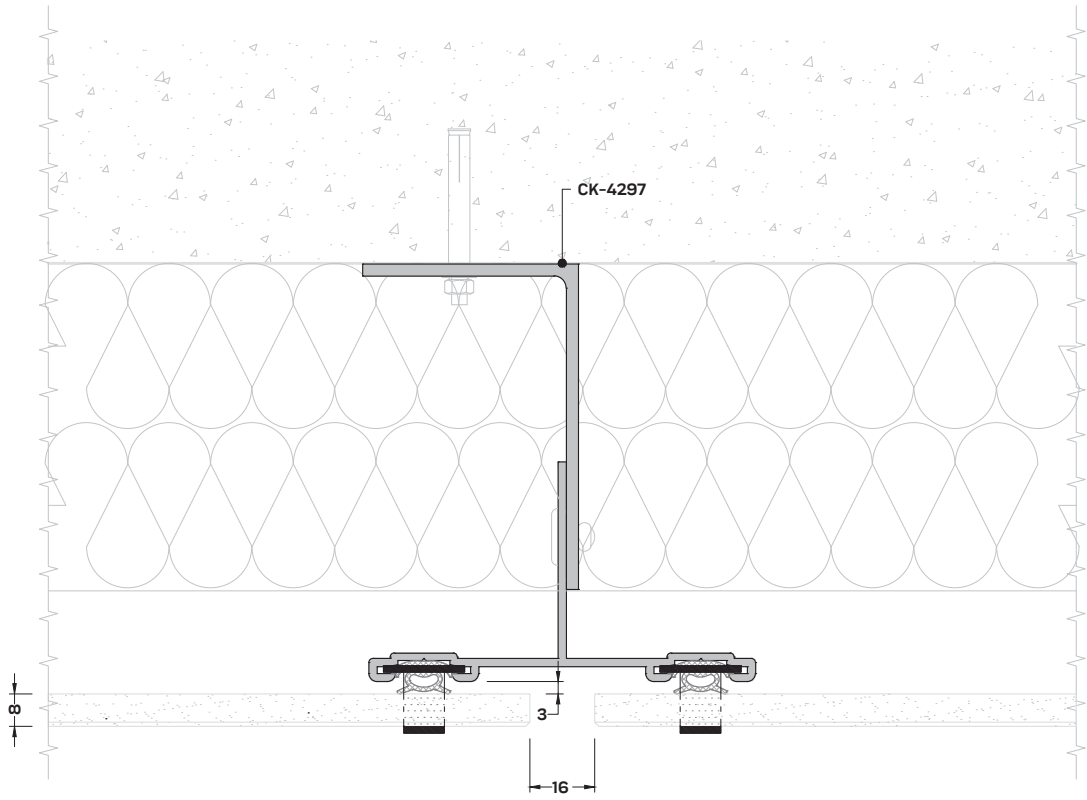

-KLİPSLİ SERAMİK CEPHE KAPLAMA DETAYI