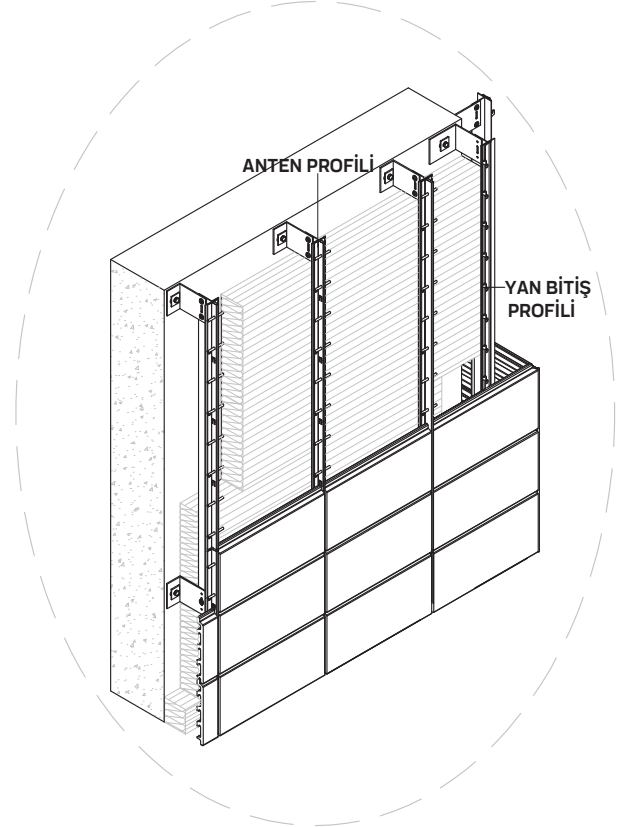

CK-6752 (0,632 kg/mt)
YATAY TAŞIYICI KLİPS PR.

KLİPS FİTİLİ

ASKI CONTASI

-KLİPSLİ SERAMİK CEPHE KAPLAMA DETAYI**-YAPIŞTIRMA SERAMİK CEPHE KAPLAMA DETAYI**

-TEK CİDARLI TERRACOTTA TAŞ KAPLAMA DETAYI

-DÜŞEY KESİT