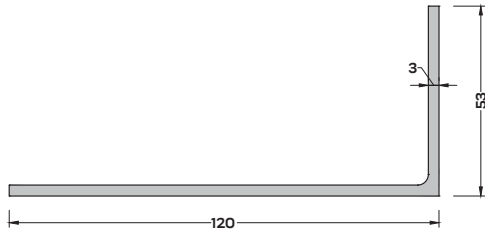

CK-7987 (0,788 kg/mt)
T PROFİLİ

CK-7988 (0,788 kg/mt)
T PROFİLİ

CK-4298 (0,899 kg/mt)
L ANKRAJ PROFİLİ

CK-4297 (1,062 kg/mt)
L ANKRAJ PROFİLİ

CK-4296 (1,224 kg/mt)
L ANKRAJ PROFİLİ

CK-4294 (1,387 kg/mt)
L ANKRAJ PROFİLİ

CK-4295 (1,549 kg/mt)
L ANKRAJ PROFİLİ

CK-4293 (1,712 kg/mt)
L ANKRAJ PROFİLİ

CK-4289 (0,226 kg/mt)
SERAMİK CEPHE PR. 4289

CK-4289 (0,226 kg/mt)
SERAMİK CEPHE PR. 4292 T

CK-4290 (0,605 kg/mt)
SERAMİK CEPHE PR. 4290 L