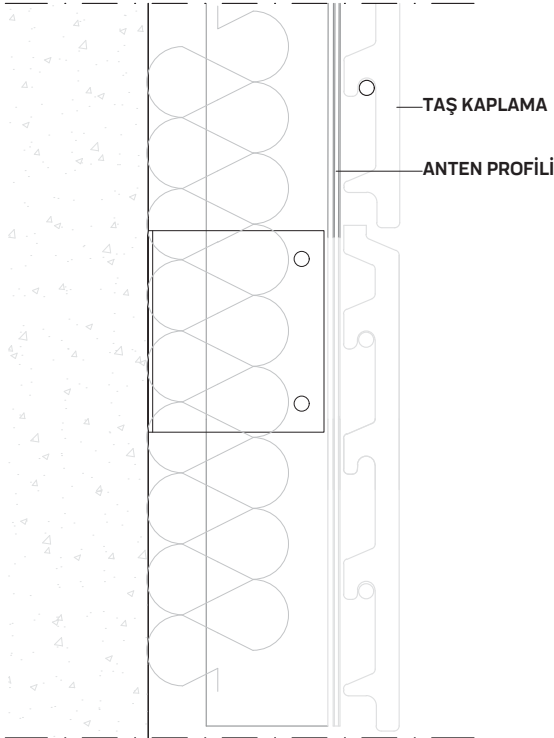

CK-6752 (0,632 kg/mt)
YATAY TAŞIYICI KLİPS PR.

KLİPS FİTİLİ

ASKI CONTASI

-KLİPSLİ SERAMİK CEPHE KAPLAMA DETAYI**-YAPIŞTIRMA SERAMİK CEPHE KAPLAMA DETAYI**

-TEK CİDARLI TERRACOTTA TAŞ KAPLAMA DETAYI

-DÜŞEY KESİT