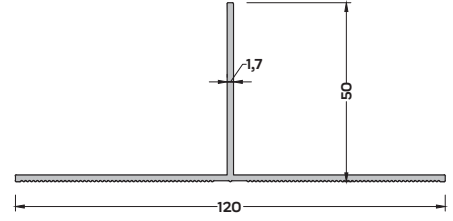

Dış Cephe Kaplama Profilleri

Exterior Facade Cladding Profiles

CK-6312 (0,531 kg/mt)
T PROFİLİ

CK-6755 (0,507 kg/mt)
T PROFİLİ

CK-6702 (0,528 kg/mt)
T PROFİLİ

CK-6754 (0,601 kg/mt)
T PROFİLİ

CK-8065 (0,569 kg/mt)
T PROFİLİ

CK-7987 (0,788 kg/mt)
T PROFİLİ

CK-7988 (0,788 kg/mt)
T PROFİLİ

CK-4298 (0,899 kg/mt)
L ANKRAJ PROFİLİ

CK-4297 (1,062 kg/mt)
L ANKRAJ PROFİLİ

CK-4296 (1,224 kg/mt)
L ANKRAJ PROFİLİ

CK-4294 (1,387 kg/mt)
L ANKRAJ PROFİLİ

CK-4295 (1,549 kg/mt)
L ANKRAJ PROFİLİ

CK-4293 (1,712 kg/mt)
L ANKRAJ PROFİLİ

CK-4289 (0,226 kg/mt)
SERAMİK CEPHE PR. 4289

CK-4289 (0,226 kg/mt)
SERAMİK CEPHE PR. 4292 T

CK-4290 (0,605 kg/mt)
SERAMİK CEPHE PR. 4290 L