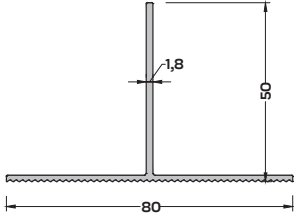

Dış Cephe Kaplama Profilleri

Exterior Facade Cladding Profiles

CK-6312 (0,531 kg/mt)
T PROFİLİ

CK-6755 (0,507 kg/mt)
T PROFİLİ

CK-6702 (0,528 kg/mt)
T PROFİLİ

CK-6754 (0,601 kg/mt)
T PROFİLİ

CK-8065 (0,569 kg/mt)
T PROFİLİ

CK-7987 (0,788 kg/mt)
T PROFİLİ

CK-7988 (0,788 kg/mt)
T PROFİLİ

CK-4298 (0,899 kg/mt)
L ANKRAJ PROFİLİ

CK-4297 (1,062 kg/mt)
L ANKRAJ PROFİLİ

CK-4296 (1,224 kg/mt)
L ANKRAJ PROFİLİ

CK-4294 (1,387 kg/mt)
L ANKRAJ PROFİLİ

CK-4295 (1,549 kg/mt)
L ANKRAJ PROFİLİ

CK-4293 (1,712 kg/mt)
L ANKRAJ PROFİLİ

CK-4289 (0,226 kg/mt)
SERAMİK CEPHE PR. 4289

CK-4289 (0,226 kg/mt)
SERAMİK CEPHE PR. 4292 T

CK-4290 (0,605 kg/mt)
SERAMİK CEPHE PR. 4290 L