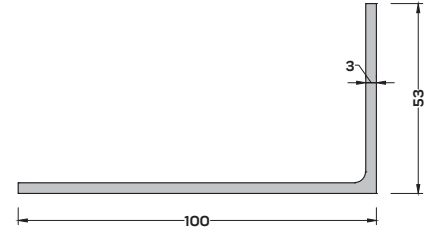

CK-7987 (0,788 kg/mt)
T PROFİLİ

CK-7988 (0,788 kg/mt)
T PROFİLİ

CK-4298 (0,899 kg/mt)
L ANKRAJ PROFİLİ

CK-4297 (1,062 kg/mt)
L ANKRAJ PROFİLİ

CK-4296 (1,224 kg/mt)
L ANKRAJ PROFİLİ

CK-4294 (1,387 kg/mt)
L ANKRAJ PROFİLİ

CK-4295 (1,549 kg/mt)
L ANKRAJ PROFİLİ

CK-4293 (1,712 kg/mt)
L ANKRAJ PROFİLİ

CK-4289 (0,226 kg/mt)
SERAMİK CEPHE PR. 4289

CK-4289 (0,226 kg/mt)
SERAMİK CEPHE PR. 4292 T

CK-4290 (0,605 kg/mt)
SERAMİK CEPHE PR. 4290 L