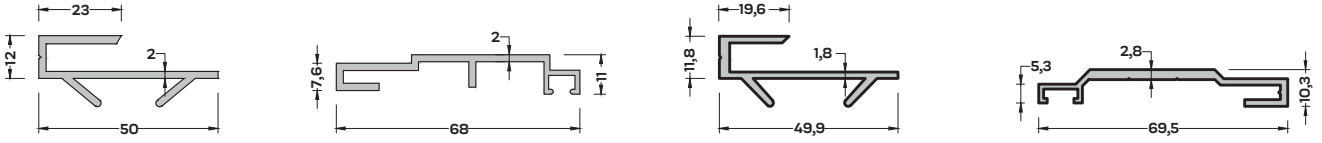

CK-4291 (0,937 kg/mt)
SERAMİK CEPHE PR. 4291 T

SIKIŞTIRMA FİTİLİ

ALT KLİPS

ARA KLİPS

8 mm FUGA PARÇASI

45° DERZ AYAR PARÇASI

GİZLİ SİSTEM TAŞ KAPLAMA PROFİLLERİ

CK-4065 (0,577 kg/mt)
SERMİK ALT BAĞLANTI PR.