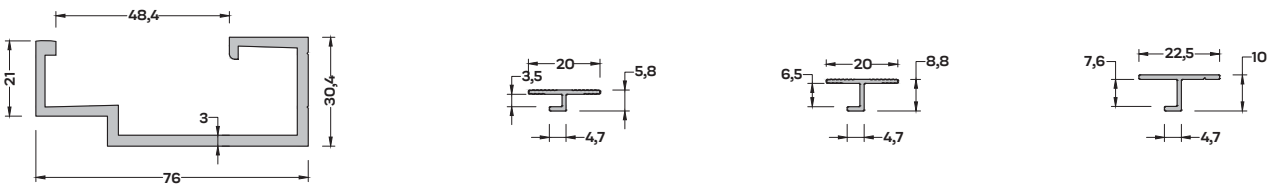

KOMPAKT LAMİNANT ve DERZ PROFİLLERİ

CK-6998 (1,208 kg/mt)
KOMPAKT PROFİLİ

CK-6348 (0,083 kg/mt)
DÜŞEY DERZ PROFİLİ

CK-6347 (0,094 kg/mt)
DÜŞEY DERZ PROFİLİ

CK-6346 (0,112 kg/mt)
DÜŞEY DERZ PROFİLİ