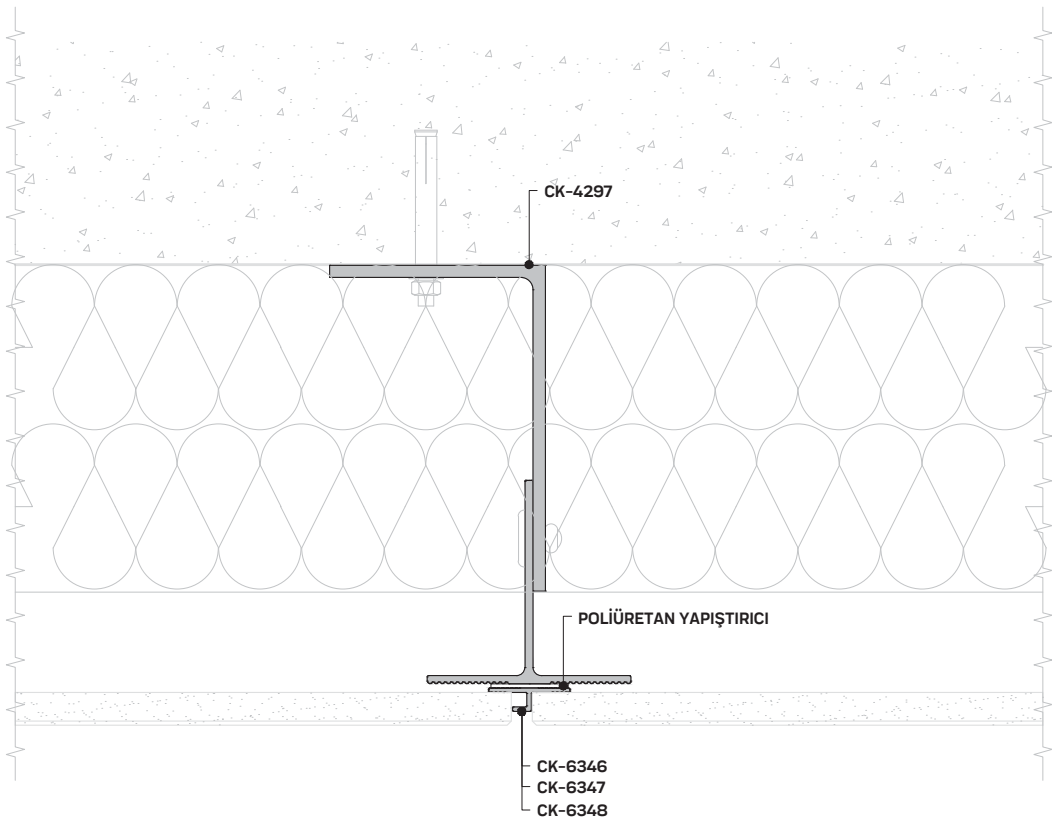

-YAPIŞTIRMA SERAMİK CEPHE KAPLAMA DETAYI