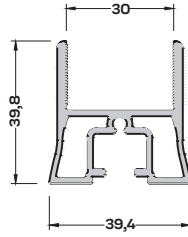

## Glass Balcony Profilleri

900-1101 (1,475 kg/mt)  
GOLD KASA PROFİLİ

900-1102 (1,436 kg/mt)  
FIRTINA KASA PROFİLİ

900-1102 (1,548 kg/mt)  
FIRTINA KASA PROFİLİ

900-2101 (0,993 kg/mt)  
GOLD KANAT PR. 8 MM

900-2102 (0,991 kg/mt)  
GOLD KANAT PR. 10 MM

900-2103 (0,874 kg/mt)  
GOLD KANAT PR.30 MM

900-2104 (0,866 kg/mt)  
FIRTINA KANAT PR. 8 MM

900-2105 (0,866 kg/mt)  
FIRTINA KANAT PR. 10 MM

900-1201 (0,515 kg/mt)  
GOLD DUVAR BİTİM PROFİLİ

900-1202 (0,544 kg/mt)  
FIRTINA DUVAR BİTİM PROFİLİ

900-6101 (0,169 kg/mt)  
8 MM H PROFİLİ

900-6102 (0,142 kg/mt)  
8 MM U PROFİLİ

900-6103 (0,538 kg/mt)  
GOLD SERİ DAMLALIK PROFİLİ

900-6104 (1,248 kg/mt)  
GOLD SERİ AYAR PROFİLİ