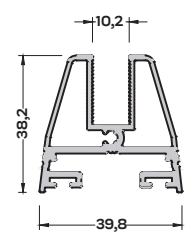

## Glass Balcony Profilleri

900-1101 (1,475 kg/mt)  
GOLD KASA PROFİLİ

900-1102 (1,436 kg/mt)  
FIRTINA KASA PROFİLİ

900-1102 (1,548 kg/mt)  
FIRTINA KASA PROFİLİ

900-2101 (0,993 kg/mt)  
GOLD KANAT PR. 8 MM

900-2102 (0,991 kg/mt)  
GOLD KANAT PR. 10 MM

900-2103 (0,874 kg/mt)  
GOLD KANAT PR.30 MM

900-2104 (0,866 kg/mt)  
FIRTINA KANAT PR. 8 MM

900-2105 (0,866 kg/mt)  
FIRTINA KANAT PR. 10 MM

900-1201 (0,515 kg/mt)  
GOLD DUVAR BİTİM PROFİLİ

ÜRÜN ÇİZİMİ DRAWING	ÜRÜNÜN KODU PRODUCT REFERENCE	ÜRÜN ADI PRODUCT NAME
	9603905	3'LÜ BAKLA
	9603906	4'LÜ BAKLA
	9603907	5'Lİ BAKLA
	9603908	6'LI BAKLA
	9603909	7'Lİ BAKLA
	9603910	9'LU BAKLA
	9603904	2'Lİ BAKLA