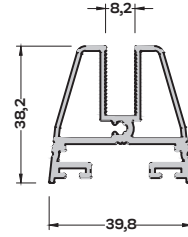

## Glass Balcony Profilleri

900-1101 (1,475 kg/mt)  
GOLD KASA PROFİLİ

900-1102 (1,436 kg/mt)  
FIRTINA KASA PROFİLİ

900-1102 (1,548 kg/mt)  
FIRTINA KASA PROFİLİ

900-2101 (0,993 kg/mt)  
GOLD KANAT PR. 8 MM

900-2102 (0,991 kg/mt)  
GOLD KANAT PR. 10 MM

900-2103 (0,874 kg/mt)  
GOLD KANAT PR.30 MM

900-2104 (0,866 kg/mt)  
FIRTINA KANAT PR. 8 MM

900-2105 (0,866 kg/mt)  
FIRTINA KANAT PR. 10 MM

900-1201 (0,515 kg/mt)  
GOLD DUVAR BİTİM PROFİLİ

ÜRÜN ÇİZİMİ DRAWING	ÜRÜNÜN KODU PRODUCT REFERENCE	ÜRÜN ADI PRODUCT NAME
	9603905	3'LÜ BAKLA
	9603906	4'LÜ BAKLA
	9603907	5'Lİ BAKLA
	9603908	6'LI BAKLA
	9603909	7'Lİ BAKLA
	9603910	9'LU BAKLA
	9603904	2'Lİ BAKLA