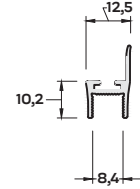

## Glass Balcony Profilleri

900-1101 (1,475 kg/mt)  
GOLD KASA PROFİLİ

900-1102 (1,436 kg/mt)  
FIRTINA KASA PROFİLİ

900-1102 (1,548 kg/mt)  
FIRTINA KASA PROFİLİ

900-2101 (0,993 kg/mt)  
GOLD KANAT PR. 8 MM

900-2102 (0,991 kg/mt)  
GOLD KANAT PR. 10 MM

900-2103 (0,874 kg/mt)  
GOLD KANAT PR.30 MM

900-2104 (0,866 kg/mt)  
FIRTINA KANAT PR. 8 MM

900-2105 (0,866 kg/mt)  
FIRTINA KANAT PR. 10 MM

900-1201 (0,515 kg/mt)  
GOLD DUVAR BİTİM PROFİLİ

900-1202 (0,544 kg/mt)  
FIRTINA DUVAR BİTİM PROFİLİ

900-6101 (0,169 kg/mt)  
8 MM H PROFİLİ

900-6102 (0,142 kg/mt)  
8 MM U PROFİLİ

900-6103 (0,538 kg/mt)  
GOLD SERİ DAMLALIK PROFİLİ

900-6104 (1,248 kg/mt)  
GOLD SERİ AYAR PROFİLİ

900-6105 (0,554 kg/mt)  
GOLD SERİ AYAR PROFİLİ

ÜRÜN ÇİZİMİ DRAWING	ÜRÜNÜN KODU PRODUCT REFERENCE	ÜRÜN ADI PRODUCT NAME
	9616001	METAL TEKER
	9616002	PLASTİK TEKER
	9603901	KİLİT
	9603902	BOYNUZ
	9603101	ARA KAPAK
	9603102	45° KAPAK
	9603103	BİTİM KAPAĞI
	9603104	22,5° KAPAK
	9603105	ÇIKIŞ U
	9603903	DİKME TAKOZU
	9616201	KÜŞE MAFSALI
	9616901	AYARSIZ PİM
	9616902	AYARLI PİM