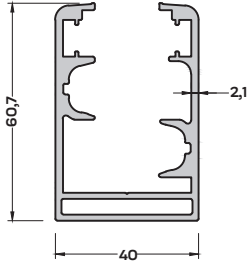

# Cam Balkon Profilleri

*Glass Balcony Profiles*

# Cam Balkon Profilleri

## Glass Balcony Profilleri

900-1101 (1,475 kg/mt)  
GOLD KASA PROFİLİ

900-1102 (1,436 kg/mt)  
FIRTINA KASA PROFİLİ

900-1102 (1,548 kg/mt)  
FIRTINA KASA PROFİLİ

900-2101 (0,993 kg/mt)  
GOLD KANAT PR. 8 MM

900-2102 (0,991 kg/mt)  
GOLD KANAT PR. 10 MM

900-2103 (0,874 kg/mt)  
GOLD KANAT PR.30 MM

900-2104 (0,866 kg/mt)  
FIRTINA KANAT PR. 8 MM

900-2105 (0,866 kg/mt)  
FIRTINA KANAT PR. 10 MM

900-1201 (0,515 kg/mt)  
GOLD DUVAR BİTİM PROFİLİ