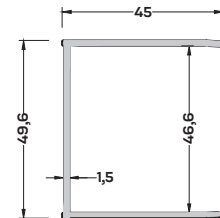

900-2102 (0,991 kg/mt)  
GOLD KANAT PR. 10 MM

900-2103 (0,874 kg/mt)  
GOLD KANAT PR.30 MM

900-2104 (0,866 kg/mt)  
FIRTINA KANAT PR. 8 MM

900-2105 (0,866 kg/mt)  
FIRTINA KANAT PR. 10 MM

900-1201 (0,515 kg/mt)  
GOLD DUVAR BİTİM PROFİLİ

900-1202 (0,544 kg/mt)  
FIRTINA DUVAR BİTİM PROFİLİ

900-6101 (0,169 kg/mt)  
8 MM H PROFİLİ

900-6102 (0,142 kg/mt)  
8 MM U PROFİLİ

900-6103 (0,538 kg/mt)  
GOLD SERİ DAMLALIK PROFİLİ

900-6104 (1,248 kg/mt)  
GOLD SERİ AYAR PROFİLİ

900-6105 (0,554 kg/mt)  
GOLD SERİ AYAR PROFİLİ

ÜRÜN ÇİZİMİ DRAWING	ÜRÜNÜN KODU PRODUCT REFERENCE	ÜRÜN ADI PRODUCT NAME
	9616001	METAL TEKER
	9616002	PLASTİK TEKER
	9603901	KİLİT
	9603902	BOYNUZ
	9603101	ARA KAPAK
	9603102	45° KAPAK
	9603103	BİTİM KAPAĞI
	9603104	22,5° KAPAK
	9603105	ÇIKIŞ U
	9603903	DİKME TAKOZU
	9616201	KÜŞE MAFSALI
	9616901	AYARSIZ PİM
	9616902	AYARLI PİM