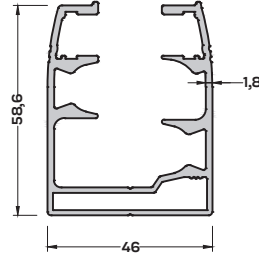

# Cam Balkon Profilleri

*Glass Balcony Profiles*

# Cam Balkon Profilleri

## Glass Balcony Profilleri

900-1101 (1,475 kg/mt)  
GOLD KASA PROFİLİ

900-1102 (1,436 kg/mt)  
FIRTINA KASA PROFİLİ

900-1102 (1,548 kg/mt)  
FIRTINA KASA PROFİLİ

900-2101 (0,993 kg/mt)  
GOLD KANAT PR. 8 MM

900-2102 (0,991 kg/mt)  
GOLD KANAT PR. 10 MM

900-2103 (0,874 kg/mt)  
GOLD KANAT PR.30 MM

900-2104 (0,866 kg/mt)  
FIRTINA KANAT PR. 8 MM

900-2105 (0,866 kg/mt)  
FIRTINA KANAT PR. 10 MM

900-1201 (0,515 kg/mt)  
GOLD DUVAR BİTİM PROFİLİ