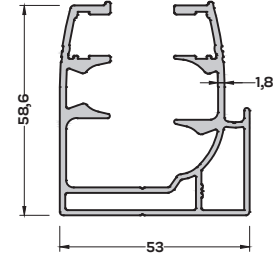

# Cam Balkon Profilleri

## Glass Balcony Profilleri

900-1101 (1,475 kg/mt)  
GOLD KASA PROFİLİ

900-1102 (1,436 kg/mt)  
FIRTINA KASA PROFİLİ

900-1102 (1,548 kg/mt)  
FIRTINA KASA PROFİLİ

900-2101 (0,993 kg/mt)  
GOLD KANAT PR. 8 MM

900-2102 (0,991 kg/mt)  
GOLD KANAT PR. 10 MM

900-2103 (0,874 kg/mt)  
GOLD KANAT PR.30 MM

900-2104 (0,866 kg/mt)  
FIRTINA KANAT PR. 8 MM

900-2105 (0,866 kg/mt)  
FIRTINA KANAT PR. 10 MM

900-1201 (0,515 kg/mt)  
GOLD DUVAR BİTİM PROFİLİ

ÜRÜN ÇİZİMİ DRAWING	ÜRÜNÜN KODU PRODUCT REFERENCE	ÜRÜN ADI PRODUCT NAME
	9603905	3'LÜ BAKLA
	9603906	4'LÜ BAKLA
	9603907	5'Lİ BAKLA
	9603908	6'LI BAKLA
	9603909	7'Lİ BAKLA
	9603910	9'LU BAKLA
	9603904	2'Lİ BAKLA