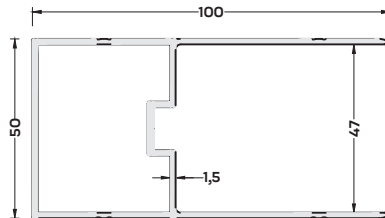

900-1202 (0,544 kg/mt)  
FIRTINA DUVAR BİTİM PROFİLİ

900-6101 (0,169 kg/mt)  
8 MM H PROFİLİ

900-6102 (0,142 kg/mt)  
8 MM U PROFİLİ

900-6103 (0,538 kg/mt)  
GOLD SERİ DAMLALIK PROFİLİ

900-6104 (1,248 kg/mt)  
GOLD SERİ AYAR PROFİLİ