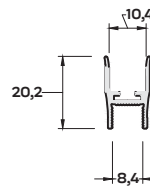

## Glass Balcony Profilleri

900-1101 (1,475 kg/mt)  
GOLD KASA PROFİLİ

900-1102 (1,436 kg/mt)  
FIRTINA KASA PROFİLİ

900-1102 (1,548 kg/mt)  
FIRTINA KASA PROFİLİ

900-2101 (0,993 kg/mt)  
GOLD KANAT PR. 8 MM

900-2102 (0,991 kg/mt)  
GOLD KANAT PR. 10 MM

900-2103 (0,874 kg/mt)  
GOLD KANAT PR.30 MM

900-2104 (0,866 kg/mt)  
FIRTINA KANAT PR. 8 MM

900-2105 (0,866 kg/mt)  
FIRTINA KANAT PR. 10 MM

900-1201 (0,515 kg/mt)  
GOLD DUVAR BİTİM PROFİLİ

900-1202 (0,544 kg/mt)  
FIRTINA DUVAR BİTİM PROFİLİ

900-6101 (0,169 kg/mt)  
8 MM H PROFİLİ

900-6102 (0,142 kg/mt)  
8 MM U PROFİLİ

900-6103 (0,538 kg/mt)  
GOLD SERİ DAMLALIK PROFİLİ

900-6104 (1,248 kg/mt)  
GOLD SERİ AYAR PROFİLİ