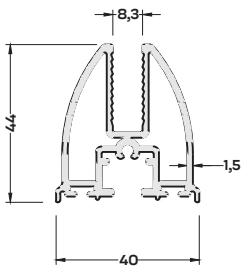

## Glass Balcony Profilleri

900-1101 (1,475 kg/mt)  
GOLD KASA PROFİLİ

900-1102 (1,436 kg/mt)  
FIRTINA KASA PROFİLİ

900-1102 (1,548 kg/mt)  
FIRTINA KASA PROFİLİ

900-2101 (0,993 kg/mt)  
GOLD KANAT PR. 8 MM

900-2102 (0,991 kg/mt)  
GOLD KANAT PR. 10 MM

900-2103 (0,874 kg/mt)  
GOLD KANAT PR.30 MM

900-2104 (0,866 kg/mt)  
FIRTINA KANAT PR. 8 MM

900-2105 (0,866 kg/mt)  
FIRTINA KANAT PR. 10 MM

900-1201 (0,515 kg/mt)  
GOLD DUVAR BİTİM PROFİLİ

900-1202 (0,544 kg/mt)  
FIRTINA DUVAR BİTİM PROFİLİ

900-6101 (0,169 kg/mt)  
8 MM H PROFİLİ

900-6102 (0,142 kg/mt)  
8 MM U PROFİLİ

900-6103 (0,538 kg/mt)  
GOLD SERİ DAMLALIK PROFİLİ

900-6104 (1,248 kg/mt)  
GOLD SERİ AYAR PROFİLİ

900-6105 (0,554 kg/mt)  
GOLD SERİ AYAR PROFİLİ

ÜRÜN ÇİZİMİ DRAWING	ÜRÜNÜN KODU PRODUCT REFERENCE	ÜRÜN ADI PRODUCT NAME
	9616001	METAL TEKER
	9616002	PLASTİK TEKER
	9603901	KİLİT
	9603902	BOYNUZ
	9603101	ARA KAPAK
	9603102	45° KAPAK
	9603103	BİTİM KAPAĞI
	9603104	22,5° KAPAK
	9603105	ÇIKIŞ U
	9603903	DİKME TAKOZU
	9616201	KÜŞE MAFSALI
	9616901	AYARSIZ PİM
	9616902	AYARLI PİM