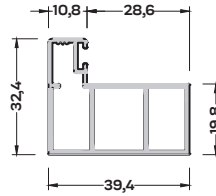

## Glass Balcony Profilleri

900-1101 (1,475 kg/mt)  
GOLD KASA PROFİLİ

900-1102 (1,436 kg/mt)  
FIRTINA KASA PROFİLİ

900-1102 (1,548 kg/mt)  
FIRTINA KASA PROFİLİ

900-2101 (0,993 kg/mt)  
GOLD KANAT PR. 8 MM

900-2102 (0,991 kg/mt)  
GOLD KANAT PR. 10 MM

900-2103 (0,874 kg/mt)  
GOLD KANAT PR.30 MM

900-2104 (0,866 kg/mt)  
FIRTINA KANAT PR. 8 MM

900-2105 (0,866 kg/mt)  
FIRTINA KANAT PR. 10 MM

900-1201 (0,515 kg/mt)  
GOLD DUVAR BİTİM PROFİLİ

900-1202 (0,544 kg/mt)  
FIRTINA DUVAR BİTİM PROFİLİ

900-6101 (0,169 kg/mt)  
8 MM H PROFİLİ

900-6102 (0,142 kg/mt)  
8 MM U PROFİLİ

900-6103 (0,538 kg/mt)  
GOLD SERİ DAMLALIK PROFİLİ

900-6104 (1,248 kg/mt)  
GOLD SERİ AYAR PROFİLİ