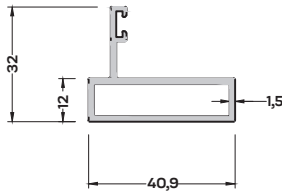

900-2102 (0,991 kg/mt)  
GOLD KANAT PR. 10 MM

900-2103 (0,874 kg/mt)  
GOLD KANAT PR.30 MM

900-2104 (0,866 kg/mt)  
FIRTINA KANAT PR. 8 MM

900-2105 (0,866 kg/mt)  
FIRTINA KANAT PR. 10 MM

900-1201 (0,515 kg/mt)  
GOLD DUVAR BİTİM PROFİLİ

900-1202 (0,544 kg/mt)  
FIRTINA DUVAR BİTİM PROFİLİ

900-6101 (0,169 kg/mt)  
8 MM H PROFİLİ

900-6102 (0,142 kg/mt)  
8 MM U PROFİLİ

900-6103 (0,538 kg/mt)  
GOLD SERİ DAMLALIK PROFİLİ

900-6104 (1,248 kg/mt)  
GOLD SERİ AYAR PROFİLİ