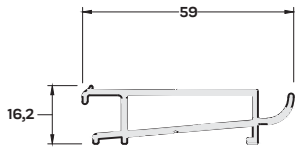

## Glass Balcony Profilleri

900-1101 (1,475 kg/mt)  
GOLD KASA PROFİLİ

900-1102 (1,436 kg/mt)  
FIRTINA KASA PROFİLİ

900-1102 (1,548 kg/mt)  
FIRTINA KASA PROFİLİ

900-2101 (0,993 kg/mt)  
GOLD KANAT PR. 8 MM

900-2102 (0,991 kg/mt)  
GOLD KANAT PR. 10 MM

900-2103 (0,874 kg/mt)  
GOLD KANAT PR.30 MM

900-2104 (0,866 kg/mt)  
FIRTINA KANAT PR. 8 MM

900-2105 (0,866 kg/mt)  
FIRTINA KANAT PR. 10 MM

900-1201 (0,515 kg/mt)  
GOLD DUVAR BİTİM PROFİLİ

900-1202 (0,544 kg/mt)  
FIRTINA DUVAR BİTİM PROFİLİ

900-6101 (0,169 kg/mt)  
8 MM H PROFİLİ

900-6102 (0,142 kg/mt)  
8 MM U PROFİLİ

900-6103 (0,538 kg/mt)  
GOLD SERİ DAMLALIK PROFİLİ

900-6104 (1,248 kg/mt)  
GOLD SERİ AYAR PROFİLİ