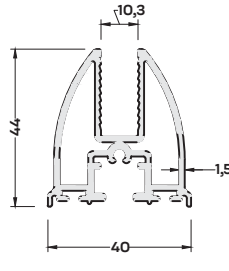

## Glass Balcony Profilleri

900-1101 (1,475 kg/mt)  
GOLD KASA PROFİLİ

900-1102 (1,436 kg/mt)  
FIRTINA KASA PROFİLİ

900-1102 (1,548 kg/mt)  
FIRTINA KASA PROFİLİ

900-2101 (0,993 kg/mt)  
GOLD KANAT PR. 8 MM

900-2102 (0,991 kg/mt)  
GOLD KANAT PR. 10 MM

900-2103 (0,874 kg/mt)  
GOLD KANAT PR.30 MM

900-2104 (0,866 kg/mt)  
FIRTINA KANAT PR. 8 MM

900-2105 (0,866 kg/mt)  
FIRTINA KANAT PR. 10 MM

900-1201 (0,515 kg/mt)  
GOLD DUVAR BİTİM PROFİLİ

900-1202 (0,544 kg/mt)  
FIRTINA DUVAR BİTİM PROFİLİ

900-6101 (0,169 kg/mt)  
8 MM H PROFİLİ

900-6102 (0,142 kg/mt)  
8 MM U PROFİLİ

900-6103 (0,538 kg/mt)  
GOLD SERİ DAMLALIK PROFİLİ

900-6104 (1,248 kg/mt)  
GOLD SERİ AYAR PROFİLİ

900-6105 (0,554 kg/mt)  
GOLD SERİ AYAR PROFİLİ

ÜRÜN ÇİZİMİ DRAWING	ÜRÜNÜN KODU PRODUCT REFERENCE	ÜRÜN ADI PRODUCT NAME
	9616001	METAL TEKER
	9616002	PLASTİK TEKER
	9603901	KİLİT
	9603902	BOYNUZ
	9603101	ARA KAPAK
	9603102	45° KAPAK
	9603103	BİTİM KAPAĞI
	9603104	22,5° KAPAK
	9603105	ÇIKIŞ U
	9603903	DİKME TAKOZU
	9616201	KÜŞE MAFSALI
	9616901	AYARSIZ PİM
	9616902	AYARLI PİM