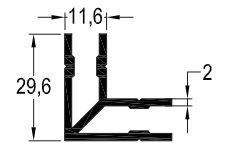

BÜYÜK TUBA SÜRME PROFİLLERİ

TB-3030 / 1,151 kg/mt
SÜRME KASA PROFİLİ

TB-3031 / 1,161 kg/mt
SÜRME KANAT PROFİLİ

TB-2252 / 1,062 kg/mt
GENİŞ ORTA KAYIT PROFİLİ

TB-3033 / 0,444 kg/mt
KENET KAPAK PROFİLİ

TB-3032 / 0,413 kg/mt
ADAPTÖR PROFİLİ

TB-3029 / 0,289 kg/mt
4'LÜ KANAT "S" KAPAK PROFİLİ

TB-3038 / 0,238 kg/mt
ALT RAY PROFİLİ

TB-3180 / 0,211 kg/mt
ÜST RAY PROFİLİ

TB-3035 / 0,226 kg/mt
TEK CAM ÇİTASI

TB-3025 / 0,194 kg/mt
İSİCAM ÇİTASI

TB-141 / 0,346 kg/mt
DİK "U" BAĞLANTI PROFİLİ

TB-1221 / 0,594 kg/mt
KÖŞE ÇAVUŞ BAĞLANTI

TUBA SÜRME SİSTEMİ

KÜÇÜK TUBA SÜRME SİSTEM DETAYLARI

D1

D2

D3

D4

D5