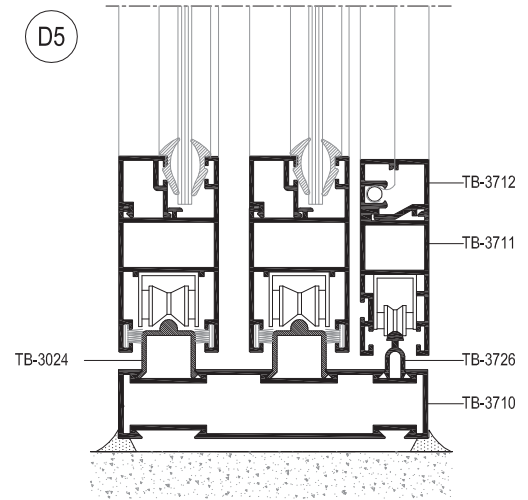

BÜYÜK TUBA SÜRME PROFİLLERİ

TB-3030 / 1,151 kg/mt
SÜRME KASA PROFİLİ

TB-3031 / 1,161 kg/mt
SÜRME KANAT PROFİLİ

TB-2252 / 1,062 kg/mt
GENİŞ ORTA KAYIT PROFİLİ

TB-3033 / 0,444 kg/mt
KENET KAPAK PROFİLİ

TB-3032 / 0,413 kg/mt
ADAPTÖR PROFİLİ

TB-3029 / 0,289 kg/mt
4'LÜ KANAT "S" KAPAK PROFİLİ

TB-3038 / 0,238 kg/mt
ALT RAY PROFİLİ

TB-3180 / 0,211 kg/mt
ÜST RAY PROFİLİ

TB-3035 / 0,226 kg/mt
TEK CAM ÇİTASI

TB-3025 / 0,194 kg/mt
İSİCAM ÇİTASI

TB-141 / 0,346 kg/mt
DİK "U" BAĞLANTI PROFİLİ

TB-1221 / 0,594 kg/mt
KÖŞE ÇAVUŞ BAĞLANTI

TUBA SÜRME SİSTEMİ

KÜÇÜK TUBA SÜRME SİSTEM DETAYLARI

D1

D2

D3

D4

D5

D6

D7

D8

TUBA SÜRME SİSTEMİ

BÜYÜK TUBA SÜRME SİSTEM DETAYLARI