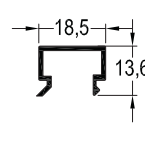

TB-3024 / 0,180 kg/mt
ALT RAY PROFİLİ

TB-3179 / 0,156 kg/mt
ÜST RAY PROFİLİ