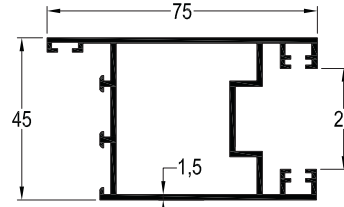

TB-3711 / 0,711 kg/mt
SİNEKLİK KANAT PROFİLİ

TB-3726 / 0,099 kg/mt
SİNEKLİK RAY PROFİLİ

TB-3712 / 0,172 kg/mt
SİNEKLİK ÇİTA PROFİLİ

TB-3025 / 0,194 kg/mt
TEK CAM ÇİTASI

TB-3026 / 0,119 kg/mt
İSİCAM ÇİTASI

BÜYÜK TUBA SÜRME PROFİLLERİ

TB-3030 / 1,151 kg/mt
SÜRME KASA PROFİLİ

TB-3031 / 1,161 kg/mt
SÜRME KANAT PROFİLİ

TB-2252 / 1,062 kg/mt
GENİŞ ORTA KAYIT PROFİLİ

TB-3033 / 0,444 kg/mt
KENET KAPAK PROFİLİ

TB-3032 / 0,413 kg/mt
ADAPTÖR PROFİLİ