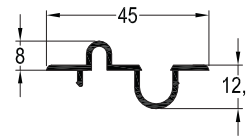

TB-3711 / 0,711 kg/mt
SİNEKLİK KANAT PROFİLİ

TB-3726 / 0,099 kg/mt
SİNEKLİK RAY PROFİLİ

TB-3712 / 0,172 kg/mt
SİNEKLİK ÇİTA PROFİLİ

TB-3025 / 0,194 kg/mt
TEK CAM ÇİTASI

TB-3026 / 0,119 kg/mt
İSİCAM ÇİTASI

BÜYÜK TUBA SÜRME PROFİLLERİ

TB-3030 / 1,151 kg/mt
SÜRME KASA PROFİLİ

TB-3031 / 1,161 kg/mt
SÜRME KANAT PROFİLİ

TB-2252 / 1,062 kg/mt
GENİŞ ORTA KAYIT PROFİLİ

TB-3033 / 0,444 kg/mt
KENET KAPAK PROFİLİ

TB-3032 / 0,413 kg/mt
ADAPTÖR PROFİLİ

TB-3029 / 0,289 kg/mt
4'LÜ KANAT "S" KAPAK PROFİLİ

TB-3038 / 0,238 kg/mt
ALT RAY PROFİLİ

TB-3180 / 0,211 kg/mt
ÜST RAY PROFİLİ

TB-3035 / 0,226 kg/mt
TEK CAM ÇİTASI

TB-3025 / 0,194 kg/mt
İSİCAM ÇİTASI

TB-141 / 0,346 kg/mt
DİK "U" BAĞLANTI PROFİLİ