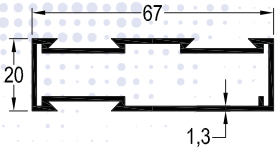

TUBA SÜRME SİSTEMİ

KÜÇÜK TUBA SÜRME PROFİLLERİ

TB-3020 / 0,715 kg/mt
SÜRME KASA PROFİLİ

TB-3710 / 0,946 kg/mt
SİNEKLİKLİ SÜRME KASA PROFİLİ

TB-3021 / 0,680 kg/mt
SÜRME KANAT PROFİLİ

TB-3028 / 0,631 kg/mt
ORTA KAYIT PROFİLİ