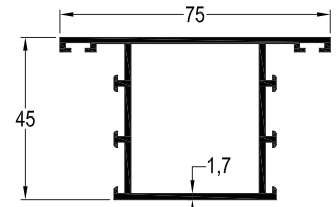

TB-3711 / 0,711 kg/mt
SİNEKLİK KANAT PROFİLİ

TB-3726 / 0,099 kg/mt
SİNEKLİK RAY PROFİLİ

TB-3712 / 0,172 kg/mt
SİNEKLİK ÇİTA PROFİLİ

TB-3025 / 0,194 kg/mt
TEK CAM ÇİTASI

TB-3026 / 0,119 kg/mt
İSİCAM ÇİTASI

BÜYÜK TUBA SÜRME PROFİLLERİ

TB-3030 / 1,151 kg/mt
SÜRME KASA PROFİLİ

TB-3031 / 1,161 kg/mt
SÜRME KANAT PROFİLİ

TB-2252 / 1,062 kg/mt
GENİŞ ORTA KAYIT PROFİLİ

TB-3033 / 0,444 kg/mt
KENET KAPAK PROFİLİ

TB-3032 / 0,413 kg/mt
ADAPTÖR PROFİLİ