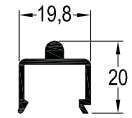

TB-3711 / 0,711 kg/mt
SİNEKLİK KANAT PROFİLİ

TB-3726 / 0,099 kg/mt
SİNEKLİK RAY PROFİLİ

TB-3712 / 0,172 kg/mt
SİNEKLİK ÇİTA PROFİLİ

TB-3025 / 0,194 kg/mt
TEK CAM ÇİTASI

TB-3026 / 0,119 kg/mt
İSİCAM ÇİTASI

BÜYÜK TUBA SÜRME PROFİLLERİ

TB-3030 / 1,151 kg/mt
SÜRME KASA PROFİLİ

TB-3031 / 1,161 kg/mt
SÜRME KANAT PROFİLİ

TB-2252 / 1,062 kg/mt
GENİŞ ORTA KAYIT PROFİLİ

TB-3033 / 0,444 kg/mt
KENET KAPAK PROFİLİ

TB-3032 / 0,413 kg/mt
ADAPTÖR PROFİLİ

TB-3029 / 0,289 kg/mt
4'LÜ KANAT "S" KAPAK PROFİLİ

TB-3038 / 0,238 kg/mt
ALT RAY PROFİLİ

TB-3180 / 0,211 kg/mt
ÜST RAY PROFİLİ

TB-3035 / 0,226 kg/mt
TEK CAM ÇİTASI

TB-3025 / 0,194 kg/mt
İSİCAM ÇİTASI

TB-141 / 0,346 kg/mt
DİK "U" BAĞLANTI PROFİLİ