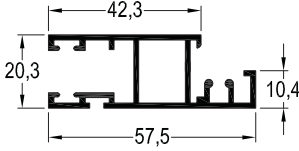

TB-3023 / 0,267 kg/mt
KENET KAPAK PROFİLİ

TB-3022 / 0,333 kg/mt
ADAPTÖR PROFİLİ

TB-3024 / 0,180 kg/mt
ALT RAY PROFİLİ

TB-3179 / 0,156 kg/mt
ÜST RAY PROFİLİ

TB-3027 / 0,150 kg/mt
4'LÜ KANAT "S" KAPAK PROFİLİ

TB-3711 / 0,711 kg/mt
SİNEKLİK KANAT PROFİLİ

TB-3726 / 0,099 kg/mt
SİNEKLİK RAY PROFİLİ

TB-3712 / 0,172 kg/mt
SİNEKLİK ÇİTA PROFİLİ

TB-3025 / 0,194 kg/mt
TEK CAM ÇİTASI

TB-3026 / 0,119 kg/mt
İSİCAM ÇİTASI

BÜYÜK TUBA SÜRME PROFİLLERİ

TB-3030 / 1,151 kg/mt
SÜRME KASA PROFİLİ

TB-3031 / 1,161 kg/mt
SÜRME KANAT PROFİLİ

TB-2252 / 1,062 kg/mt
GENİŞ ORTA KAYIT PROFİLİ

TB-3033 / 0,444 kg/mt
KENET KAPAK PROFİLİ

TB-3032 / 0,413 kg/mt
ADAPTÖR PROFİLİ