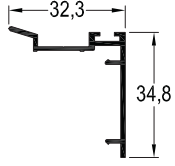

TUBA SÜRME SİSTEMİ

KÜÇÜK TUBA SÜRME PROFİLLERİ

TB-3020 / 0,715 kg/mt
SÜRME KASA PROFİLİ

TB-3710 / 0,946 kg/mt
SİNEKLİKLİ SÜRME KASA PROFİLİ

TB-3021 / 0,680 kg/mt
SÜRME KANAT PROFİLİ

TB-3028 / 0,631 kg/mt
ORTA KAYIT PROFİLİ

TB-3023 / 0,267 kg/mt
KENET KAPAK PROFİLİ

TB-3022 / 0,333 kg/mt
ADAPTÖR PROFİLİ

TB-3024 / 0,180 kg/mt
ALT RAY PROFİLİ

TB-3179 / 0,156 kg/mt
ÜST RAY PROFİLİ

TB-3027 / 0,150 kg/mt
4'LÜ KANAT "S" KAPAK PROFİLİ

TB-3711 / 0,711 kg/mt
SİNEKLİK KANAT PROFİLİ

TB-3726 / 0,099 kg/mt
SİNEKLİK RAY PROFİLİ

TB-3712 / 0,172 kg/mt
SİNEKLİK ÇİTA PROFİLİ

TB-3025 / 0,194 kg/mt
TEK CAM ÇİTASI

TB-3026 / 0,119 kg/mt
İSİCAM ÇİTASI