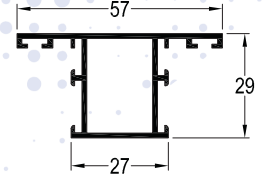

TUBA SÜRME SİSTEMİ

KÜÇÜK TUBA SÜRME PROFİLLERİ

TB-3020 / 0,715 kg/mt
SÜRME KASA PROFİLİ

TB-3710 / 0,946 kg/mt
SİNEKLİKLİ SÜRME KASA PROFİLİ

TB-3021 / 0,680 kg/mt
SÜRME KANAT PROFİLİ

TB-3028 / 0,631 kg/mt
ORTA KAYIT PROFİLİ

TB-3023 / 0,267 kg/mt
KENET KAPAK PROFİLİ

TB-3022 / 0,333 kg/mt
ADAPTÖR PROFİLİ

TB-3024 / 0,180 kg/mt
ALT RAY PROFİLİ

TB-3179 / 0,156 kg/mt
ÜST RAY PROFİLİ

TB-3027 / 0,150 kg/mt
4'LÜ KANAT "S" KAPAK PROFİLİ

TB-3711 / 0,711 kg/mt
SİNEKLİK KANAT PROFİLİ

TB-3726 / 0,099 kg/mt
SİNEKLİK RAY PROFİLİ

TB-3712 / 0,172 kg/mt
SİNEKLİK ÇİTA PROFİLİ

TB-3025 / 0,194 kg/mt
TEK CAM ÇİTASI

TB-3026 / 0,119 kg/mt
İSİCAM ÇİTASI

BÜYÜK TUBA SÜRME PROFİLLERİ

TB-3030 / 1,151 kg/mt
SÜRME KASA PROFİLİ

TB-3031 / 1,161 kg/mt
SÜRME KANAT PROFİLİ

TB-2252 / 1,062 kg/mt
GENİŞ ORTA KAYIT PROFİLİ

TB-3033 / 0,444 kg/mt
KENET KAPAK PROFİLİ

TB-3032 / 0,413 kg/mt
ADAPTÖR PROFİLİ