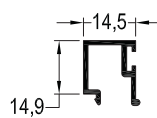

BÜYÜK TUBA SÜRME PROFİLLERİ

TB-3030 / 1,151 kg/mt
SÜRME KASA PROFİLİ

TB-3031 / 1,161 kg/mt
SÜRME KANAT PROFİLİ

TB-2252 / 1,062 kg/mt
GENİŞ ORTA KAYIT PROFİLİ

TB-3033 / 0,444 kg/mt
KENET KAPAK PROFİLİ

TB-3032 / 0,413 kg/mt
ADAPTÖR PROFİLİ

TB-3029 / 0,289 kg/mt
4'LÜ KANAT "S" KAPAK PROFİLİ

TB-3038 / 0,238 kg/mt
ALT RAY PROFİLİ

TB-3180 / 0,211 kg/mt
ÜST RAY PROFİLİ

TB-3035 / 0,226 kg/mt
TEK CAM ÇİTASI

TB-3025 / 0,194 kg/mt
İSİCAM ÇİTASI

TB-141 / 0,346 kg/mt
DİK "U" BAĞLANTI PROFİLİ