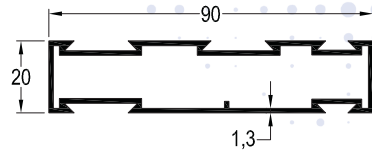

TUBA SÜRME SİSTEMİ

KÜÇÜK TUBA SÜRME PROFİLLERİ

TB-3020 / 0,715 kg/mt
SÜRME KASA PROFİLİ

TB-3710 / 0,946 kg/mt
SİNEKLİKLİ SÜRME KASA PROFİLİ

TB-3021 / 0,680 kg/mt
SÜRME KANAT PROFİLİ

TB-3028 / 0,631 kg/mt
ORTA KAYIT PROFİLİ