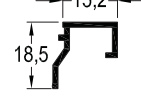

TB-3023 / 0,267 kg/mt
KENET KAPAK PROFİLİ

TB-3022 / 0,333 kg/mt
ADAPTÖR PROFİLİ

TB-3024 / 0,180 kg/mt
ALT RAY PROFİLİ

TB-3179 / 0,156 kg/mt
ÜST RAY PROFİLİ

TB-3027 / 0,150 kg/mt
4'LÜ KANAT "S" KAPAK PROFİLİ

TB-3711 / 0,711 kg/mt
SİNEKLİK KANAT PROFİLİ

TB-3726 / 0,099 kg/mt
SİNEKLİK RAY PROFİLİ

TB-3712 / 0,172 kg/mt
SİNEKLİK ÇİTA PROFİLİ

TB-3025 / 0,194 kg/mt
TEK CAM ÇİTASI

TB-3026 / 0,119 kg/mt
İSİCAM ÇİTASI