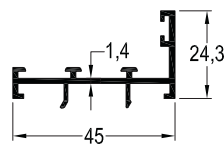

TB-3711 / 0,711 kg/mt
SİNEKLİK KANAT PROFİLİ

TB-3726 / 0,099 kg/mt
SİNEKLİK RAY PROFİLİ

TB-3712 / 0,172 kg/mt
SİNEKLİK ÇİTA PROFİLİ

TB-3025 / 0,194 kg/mt
TEK CAM ÇİTASI

TB-3026 / 0,119 kg/mt
İSİCAM ÇİTASI

BÜYÜK TUBA SÜRME PROFİLLERİ

TB-3030 / 1,151 kg/mt
SÜRME KASA PROFİLİ

TB-3031 / 1,161 kg/mt
SÜRME KANAT PROFİLİ

TB-2252 / 1,062 kg/mt
GENİŞ ORTA KAYIT PROFİLİ

TB-3033 / 0,444 kg/mt
KENET KAPAK PROFİLİ

TB-3032 / 0,413 kg/mt
ADAPTÖR PROFİLİ

TB-3029 / 0,289 kg/mt
4'LÜ KANAT "S" KAPAK PROFİLİ

TB-3038 / 0,238 kg/mt
ALT RAY PROFİLİ

TB-3180 / 0,211 kg/mt
ÜST RAY PROFİLİ

TB-3035 / 0,226 kg/mt
TEK CAM ÇİTASI

TB-3025 / 0,194 kg/mt
İSİCAM ÇİTASI

TB-141 / 0,346 kg/mt
DİK "U" BAĞLANTI PROFİLİ