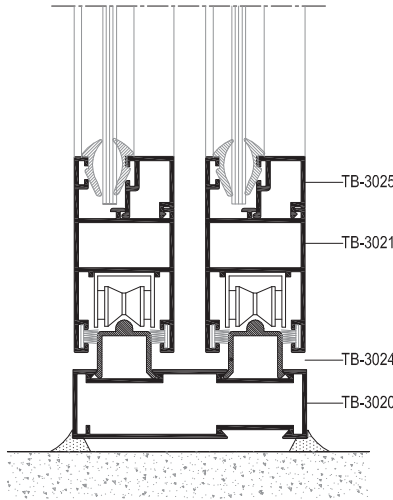

BÜYÜK TUBA SÜRME PROFİLLERİ

TB-3030 / 1,151 kg/mt
SÜRME KASA PROFİLİ

TB-3031 / 1,161 kg/mt
SÜRME KANAT PROFİLİ

TB-2252 / 1,062 kg/mt
GENİŞ ORTA KAYIT PROFİLİ

TB-3033 / 0,444 kg/mt
KENET KAPAK PROFİLİ

TB-3032 / 0,413 kg/mt
ADAPTÖR PROFİLİ

TB-3029 / 0,289 kg/mt
4'LÜ KANAT "S" KAPAK PROFİLİ

TB-3038 / 0,238 kg/mt
ALT RAY PROFİLİ

TB-3180 / 0,211 kg/mt
ÜST RAY PROFİLİ

TB-3035 / 0,226 kg/mt
TEK CAM ÇİTASI

TB-3025 / 0,194 kg/mt
İSİCAM ÇİTASI

TB-141 / 0,346 kg/mt
DİK "U" BAĞLANTI PROFİLİ

TB-1221 / 0,594 kg/mt
KÖŞE ÇAVUŞ BAĞLANTI

TUBA SÜRME SİSTEMİ

KÜÇÜK TUBA SÜRME SİSTEM DETAYLARI

D1

D2

D3

D4

D5

D6

D7

D8

TUBA SÜRME SİSTEMİ

BÜYÜK TUBA SÜRME SİSTEM DETAYLARI