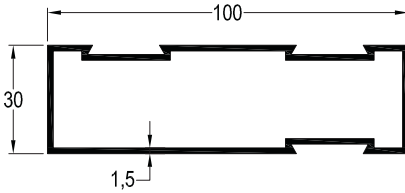

TB-3711 / 0,711 kg/mt
SİNEKLİK KANAT PROFİLİ

TB-3726 / 0,099 kg/mt
SİNEKLİK RAY PROFİLİ

TB-3712 / 0,172 kg/mt
SİNEKLİK ÇİTA PROFİLİ

TB-3025 / 0,194 kg/mt
TEK CAM ÇİTASI

TB-3026 / 0,119 kg/mt
İSİCAM ÇİTASI

BÜYÜK TUBA SÜRME PROFİLLERİ

TB-3030 / 1,151 kg/mt
SÜRME KASA PROFİLİ

TB-3031 / 1,161 kg/mt
SÜRME KANAT PROFİLİ

TB-2252 / 1,062 kg/mt
GENİŞ ORTA KAYIT PROFİLİ

TB-3033 / 0,444 kg/mt
KENET KAPAK PROFİLİ

TB-3032 / 0,413 kg/mt
ADAPTÖR PROFİLİ