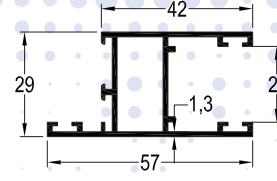

TUBA SÜRME SİSTEMİ

KÜÇÜK TUBA SÜRME PROFİLLERİ

TB-3020 / 0,715 kg/mt
SÜRME KASA PROFİLİ

TB-3710 / 0,946 kg/mt
SİNEKLİKLİ SÜRME KASA PROFİLİ

TB-3021 / 0,680 kg/mt
SÜRME KANAT PROFİLİ

TB-3028 / 0,631 kg/mt
ORTA KAYIT PROFİLİ