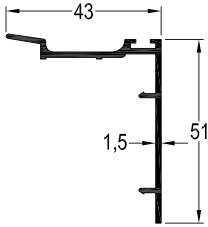

TB-3711 / 0,711 kg/mt
SİNEKLİK KANAT PROFİLİ

TB-3726 / 0,099 kg/mt
SİNEKLİK RAY PROFİLİ

TB-3712 / 0,172 kg/mt
SİNEKLİK ÇİTA PROFİLİ

TB-3025 / 0,194 kg/mt
TEK CAM ÇİTASI

TB-3026 / 0,119 kg/mt
İSİCAM ÇİTASI

BÜYÜK TUBA SÜRME PROFİLLERİ

TB-3030 / 1,151 kg/mt
SÜRME KASA PROFİLİ

TB-3031 / 1,161 kg/mt
SÜRME KANAT PROFİLİ

TB-2252 / 1,062 kg/mt
GENİŞ ORTA KAYIT PROFİLİ

TB-3033 / 0,444 kg/mt
KENET KAPAK PROFİLİ

TB-3032 / 0,413 kg/mt
ADAPTÖR PROFİLİ

TB-3029 / 0,289 kg/mt
4'LÜ KANAT "S" KAPAK PROFİLİ

TB-3038 / 0,238 kg/mt
ALT RAY PROFİLİ

TB-3180 / 0,211 kg/mt
ÜST RAY PROFİLİ

TB-3035 / 0,226 kg/mt
TEK CAM ÇİTASI

TB-3025 / 0,194 kg/mt
İSİCAM ÇİTASI

TB-141 / 0,346 kg/mt
DİK "U" BAĞLANTI PROFİLİ