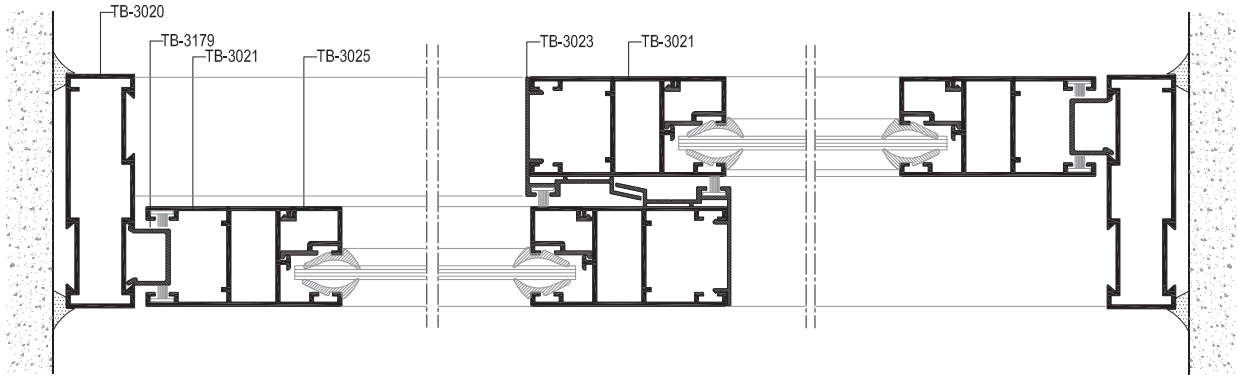

TB-1221 / 0,594 kg/mt
KÖŞE ÇAVUŞ BAĞLANTI

TUBA SÜRME SİSTEMİ

KÜÇÜK TUBA SÜRME SİSTEM DETAYLARI

D1

D2

D3

D4

D5

D6

D7

D8

TUBA SÜRME SİSTEMİ

BÜYÜK TUBA SÜRME SİSTEM DETAYLARI