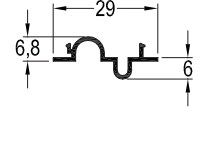

TB-3023 / 0,267 kg/mt
KENET KAPAK PROFİLİ

TB-3022 / 0,333 kg/mt
ADAPTÖR PROFİLİ

TB-3024 / 0,180 kg/mt
ALT RAY PROFİLİ

TB-3179 / 0,156 kg/mt
ÜST RAY PROFİLİ

TB-3027 / 0,150 kg/mt
4'LÜ KANAT "S" KAPAK PROFİLİ

TB-3711 / 0,711 kg/mt
SİNEKLİK KANAT PROFİLİ

TB-3726 / 0,099 kg/mt
SİNEKLİK RAY PROFİLİ

TB-3712 / 0,172 kg/mt
SİNEKLİK ÇİTA PROFİLİ

TB-3025 / 0,194 kg/mt
TEK CAM ÇİTASI

TB-3026 / 0,119 kg/mt
İSİCAM ÇİTASI