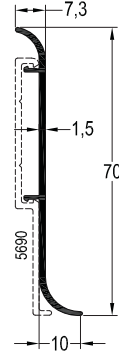

SÜPÜRGELİK VE KABLO KANALLI PROFİLLER

SP-3736 / 0,744 kg/mt
KABLO KANALLI SÜPÜRGELİK

SP-3737 / 0,326 kg/mt
SÜPÜRGELİK KAPAĞI

SP-3782 / 1,214 kg/mt
KABLO KANALLI SÜPÜRGELİK

SP-3783 / 0,425 kg/mt
SÜPÜRGELİK KAPAĞI

SP-4164 / 0,332 kg/mt
SÜPÜRGELİK PROFİLİ

SP-4163 / 0,154 kg/mt
SÜPÜRGELİK KAPAK PROFİLİ

SP-4628 / 0,154 kg/mt
SÜPÜRGELİK PROFİLİ

SP-4629 / 0,101 kg/mt
SÜPÜRGELİK ALT PROFİLİ

SP-4510 / 0,488 kg/mt
SÜPÜRGELİK PROFİLİ

SP-2118 / 0,367 kg/mt
SÜPÜRGELİK PROFİLİ

SP-4207 / 0,328 kg/mt
SÜPÜRGELİK PROFİLİ

SP-5328 / 0,323 kg/mt
SÜPÜRGELİK PROFİLİ

SP-5327 / 0,377 kg/mt
SÜPÜRGELİK ALT PROFİLİ

PVC ALT KAPAK

SP-6432 / 0,542 kg/mt
SÜPÜRGELİK PROFİLİ

SP-6433 / 0,452 kg/mt
SÜPÜRGELİK ALT PROFİLİ

SP-5689 / 0,323 kg/mt
SÜPÜRGELİK PROFİLİ

SP-5690 / 0,295 kg/mt
SÜPÜRGELİK ALT PROFİLİ

SÜPÜRGELİK VE KABLO KANALLI PROFİLLER

SP-2501 / 0,400 kg/mt
SÜPÜRGELİK PROFİLİ