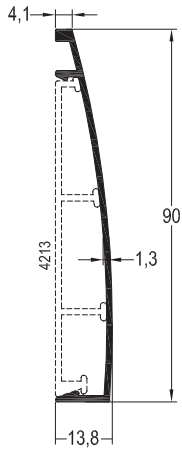

SP-4164 / 0,332 kg/mt
SÜPÜRGELİK PROFİLİ

SP-4163 / 0,154 kg/mt
SÜPÜRGELİK KAPAK PROFİLİ

SP-4628 / 0,154 kg/mt
SÜPÜRGELİK PROFİLİ

SP-4629 / 0,101 kg/mt
SÜPÜRGELİK ALT PROFİLİ

SP-4510 / 0,488 kg/mt
SÜPÜRGELİK PROFİLİ

SP-2118 / 0,367 kg/mt
SÜPÜRGELİK PROFİLİ

SP-4207 / 0,328 kg/mt
SÜPÜRGELİK PROFİLİ

SP-5328 / 0,323 kg/mt
SÜPÜRGELİK PROFİLİ

SP-5327 / 0,377 kg/mt
SÜPÜRGELİK ALT PROFİLİ

PVC ALT KAPAK

SP-6432 / 0,542 kg/mt
SÜPÜRGELİK PROFİLİ

SP-6433 / 0,452 kg/mt
SÜPÜRGELİK ALT PROFİLİ

SP-5689 / 0,323 kg/mt
SÜPÜRGELİK PROFİLİ

SP-5690 / 0,295 kg/mt
SÜPÜRGELİK ALT PROFİLİ

SÜPÜRGELİK VE KABLO KANALLI PROFİLLER

SP-2501 / 0,400 kg/mt
SÜPÜRGELİK PROFİLİ

SP-2500 / 0,450 kg/mt
SÜPÜRGELİK ALT PROFİLİ

SP-5477 / 0,501 kg/mt
SÜPÜRGELİK PROFİLİ

SP-4512 / 0,433 kg/mt
SÜPÜRGELİK PROFİLİ

SP-4213 / 0,487 kg/mt
SÜPÜRGELİK ALT PROFİLİ

SP-5296 / 0,460 kg/mt
SÜPÜRGELİK PROFİLİ