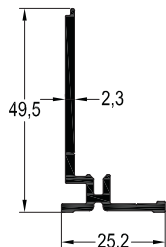

SP-2118 / 0,367 kg/mt
SÜPÜRGELİK PROFİLİ

SP-4207 / 0,328 kg/mt
SÜPÜRGELİK PROFİLİ

SP-5328 / 0,323 kg/mt
SÜPÜRGELİK PROFİLİ

SP-5327 / 0,377 kg/mt
SÜPÜRGELİK ALT PROFİLİ

PVC ALT KAPAK

SP-6432 / 0,542 kg/mt
SÜPÜRGELİK PROFİLİ

SP-6433 / 0,452 kg/mt
SÜPÜRGELİK ALT PROFİLİ

SP-5689 / 0,323 kg/mt
SÜPÜRGELİK PROFİLİ

SP-5690 / 0,295 kg/mt
SÜPÜRGELİK ALT PROFİLİ

SÜPÜRGELİK VE KABLO KANALLI PROFİLLER

SP-2501 / 0,400 kg/mt
SÜPÜRGELİK PROFİLİ