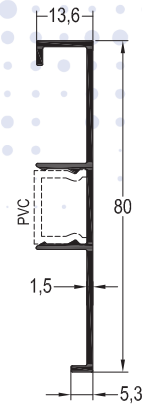

SÜPÜRGELİK VE KABLO KANALLI PROFİLLER

SP-3736 / 0,744 kg/mt
KABLO KANALLI SÜPÜRGELİK

SP-3737 / 0,326 kg/mt
SÜPÜRGELİK KAPAĞI

SP-3782 / 1,214 kg/mt
KABLO KANALLI SÜPÜRGELİK

SP-3783 / 0,425 kg/mt
SÜPÜRGELİK KAPAĞI

SP-4164 / 0,332 kg/mt
SÜPÜRGELİK PROFİLİ

SP-4163 / 0,154 kg/mt
SÜPÜRGELİK KAPAK PROFİLİ

SP-4628 / 0,154 kg/mt
SÜPÜRGELİK PROFİLİ

SP-4629 / 0,101 kg/mt
SÜPÜRGELİK ALT PROFİLİ

SP-4510 / 0,488 kg/mt
SÜPÜRGELİK PROFİLİ

SP-6433 / 0,452 kg/mt
SÜPÜRGELİK ALT PROFİLİ

SP-5689 / 0,323 kg/mt
SÜPÜRGELİK PROFİLİ

SP-5690 / 0,295 kg/mt
SÜPÜRGELİK ALT PROFİLİ

SÜPÜRGELİK VE KABLO KANALLI PROFİLLER

SP-2501 / 0,400 kg/mt
SÜPÜRGELİK PROFİLİ

SP-2500 / 0,450 kg/mt
SÜPÜRGELİK ALT PROFİLİ

SP-5477 / 0,501 kg/mt
SÜPÜRGELİK PROFİLİ

SP-4512 / 0,433 kg/mt
SÜPÜRGELİK PROFİLİ

SP-4213 / 0,487 kg/mt
SÜPÜRGELİK ALT PROFİLİ

SP-5296 / 0,460 kg/mt
SÜPÜRGELİK PROFİLİ