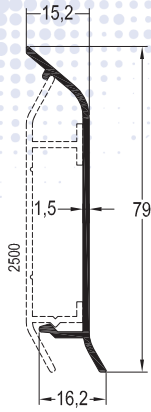

SÜPÜRGELİK VE KABLO KANALLI PROFİLLER

SP-3736 / 0,744 kg/mt
KABLO KANALLI SÜPÜRGELİK

SP-3737 / 0,326 kg/mt
SÜPÜRGELİK KAPAĞI

SP-3782 / 1,214 kg/mt
KABLO KANALLI SÜPÜRGELİK

SP-3783 / 0,425 kg/mt
SÜPÜRGELİK KAPAĞI

SP-6433 / 0,452 kg/mt
SÜPÜRGELİK ALT PROFİLİ

SP-5689 / 0,323 kg/mt
SÜPÜRGELİK PROFİLİ

SP-5690 / 0,295 kg/mt
SÜPÜRGELİK ALT PROFİLİ

SÜPÜRGELİK VE KABLO KANALLI PROFİLLER

SP-2501 / 0,400 kg/mt
SÜPÜRGELİK PROFİLİ

SP-2500 / 0,450 kg/mt
SÜPÜRGELİK ALT PROFİLİ

SP-5477 / 0,501 kg/mt
SÜPÜRGELİK PROFİLİ

SP-4512 / 0,433 kg/mt
SÜPÜRGELİK PROFİLİ

SP-4213 / 0,487 kg/mt
SÜPÜRGELİK ALT PROFİLİ

SP-5296 / 0,460 kg/mt
SÜPÜRGELİK PROFİLİ