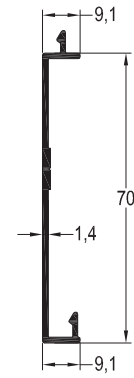

SP-6433 / 0,452 kg/mt
SÜPÜRGELİK ALT PROFİLİ

SP-5689 / 0,323 kg/mt
SÜPÜRGELİK PROFİLİ

SP-5690 / 0,295 kg/mt
SÜPÜRGELİK ALT PROFİLİ

SÜPÜRGELİK VE KABLO KANALLI PROFİLLER

SP-2501 / 0,400 kg/mt
SÜPÜRGELİK PROFİLİ

SP-2500 / 0,450 kg/mt
SÜPÜRGELİK ALT PROFİLİ

SP-5477 / 0,501 kg/mt
SÜPÜRGELİK PROFİLİ

SP-4512 / 0,433 kg/mt
SÜPÜRGELİK PROFİLİ

SP-4213 / 0,487 kg/mt
SÜPÜRGELİK ALT PROFİLİ

SP-5296 / 0,460 kg/mt
SÜPÜRGELİK PROFİLİ

SP-5295 / 0,385 kg/mt
SÜPÜRGELİK ALT PROFİLİ

SP-9387 / 0,444 kg/mt
SÜPÜRGELİK PROFİLİ

SP-9386 / 0,357 kg/mt
SÜPÜRGELİK ALT PROFİLİ

SP-4295 / 0,660 kg/mt
SÜPÜRGELİK PROFİLİ

SP-6271 / 0,703 kg/mt
SÜPÜRGELİK PROFİLİ