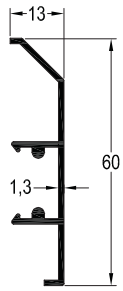

SÜPÜRGELİK VE KABLO KANALLI PROFİLLER

SP-3736 / 0,744 kg/mt
KABLO KANALLI SÜPÜRGELİK

SP-3737 / 0,326 kg/mt
SÜPÜRGELİK KAPAĞI

SP-3782 / 1,214 kg/mt
KABLO KANALLI SÜPÜRGELİK

SP-3783 / 0,425 kg/mt
SÜPÜRGELİK KAPAĞI

SP-4164 / 0,332 kg/mt
SÜPÜRGELİK PROFİLİ

SP-4163 / 0,154 kg/mt
SÜPÜRGELİK KAPAK PROFİLİ

SP-4628 / 0,154 kg/mt
SÜPÜRGELİK PROFİLİ

SP-4629 / 0,101 kg/mt
SÜPÜRGELİK ALT PROFİLİ

SP-4510 / 0,488 kg/mt
SÜPÜRGELİK PROFİLİ

SP-2118 / 0,367 kg/mt
SÜPÜRGELİK PROFİLİ

SP-4207 / 0,328 kg/mt
SÜPÜRGELİK PROFİLİ

SP-5328 / 0,323 kg/mt
SÜPÜRGELİK PROFİLİ

SP-5327 / 0,377 kg/mt
SÜPÜRGELİK ALT PROFİLİ

PVC ALT KAPAK

SP-6432 / 0,542 kg/mt
SÜPÜRGELİK PROFİLİ