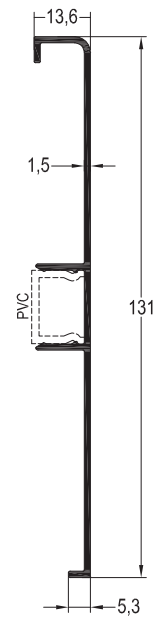

SÜPÜRGELİK VE KABLO KANALLI PROFİLLER

SP-3736 / 0,744 kg/mt
KABLO KANALLI SÜPÜRGELİK

SP-3737 / 0,326 kg/mt
SÜPÜRGELİK KAPAĞI

SP-3782 / 1,214 kg/mt
KABLO KANALLI SÜPÜRGELİK

SP-3783 / 0,425 kg/mt
SÜPÜRGELİK KAPAĞI

SP-4164 / 0,332 kg/mt
SÜPÜRGELİK PROFİLİ

SP-4163 / 0,154 kg/mt
SÜPÜRGELİK KAPAK PROFİLİ

SP-4628 / 0,154 kg/mt
SÜPÜRGELİK PROFİLİ

SP-4629 / 0,101 kg/mt
SÜPÜRGELİK ALT PROFİLİ

SP-4510 / 0,488 kg/mt
SÜPÜRGELİK PROFİLİ

SP-6433 / 0,452 kg/mt
SÜPÜRGELİK ALT PROFİLİ

SP-5689 / 0,323 kg/mt
SÜPÜRGELİK PROFİLİ

SP-5690 / 0,295 kg/mt
SÜPÜRGELİK ALT PROFİLİ

SÜPÜRGELİK VE KABLO KANALLI PROFİLLER

SP-2501 / 0,400 kg/mt
SÜPÜRGELİK PROFİLİ

SP-5295 / 0,385 kg/mt
SÜPÜRGELİK ALT PROFİLİ

SP-9387 / 0,444 kg/mt
SÜPÜRGELİK PROFİLİ

SP-9386 / 0,357 kg/mt
SÜPÜRGELİK ALT PROFİLİ

SP-4295 / 0,660 kg/mt
SÜPÜRGELİK PROFİLİ

SP-6271 / 0,703 kg/mt
SÜPÜRGELİK PROFİLİ