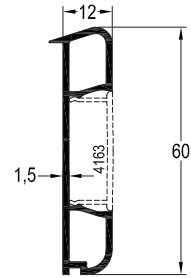

SÜPÜRGELİK VE KABLO KANALLI PROFİLLER

SP-3736 / 0,744 kg/mt
KABLO KANALLI SÜPÜRGELİK

SP-3737 / 0,326 kg/mt
SÜPÜRGELİK KAPAĞI

SP-3782 / 1,214 kg/mt
KABLO KANALLI SÜPÜRGELİK

SP-3783 / 0,425 kg/mt
SÜPÜRGELİK KAPAĞI

SP-4164 / 0,332 kg/mt
SÜPÜRGELİK PROFİLİ

SP-4163 / 0,154 kg/mt
SÜPÜRGELİK KAPAK PROFİLİ

SP-4628 / 0,154 kg/mt
SÜPÜRGELİK PROFİLİ

SP-4629 / 0,101 kg/mt
SÜPÜRGELİK ALT PROFİLİ

SP-4510 / 0,488 kg/mt
SÜPÜRGELİK PROFİLİ

SP-2118 / 0,367 kg/mt
SÜPÜRGELİK PROFİLİ

SP-4207 / 0,328 kg/mt
SÜPÜRGELİK PROFİLİ

SP-5328 / 0,323 kg/mt
SÜPÜRGELİK PROFİLİ

SP-5327 / 0,377 kg/mt
SÜPÜRGELİK ALT PROFİLİ

PVC ALT KAPAK

SP-6432 / 0,542 kg/mt
SÜPÜRGELİK PROFİLİ

SP-6433 / 0,452 kg/mt
SÜPÜRGELİK ALT PROFİLİ

SP-5689 / 0,323 kg/mt
SÜPÜRGELİK PROFİLİ

SP-5690 / 0,295 kg/mt
SÜPÜRGELİK ALT PROFİLİ

SÜPÜRGELİK VE KABLO KANALLI PROFİLLER

SP-2501 / 0,400 kg/mt
SÜPÜRGELİK PROFİLİ