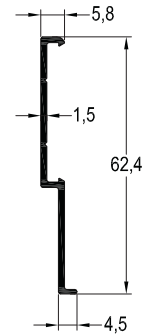

SÜPÜRGELİK VE KABLO KANALLI PROFİLLER

SP-3736 / 0,744 kg/mt
KABLO KANALLI SÜPÜRGELİK

SP-3737 / 0,326 kg/mt
SÜPÜRGELİK KAPAĞI

SP-3782 / 1,214 kg/mt
KABLO KANALLI SÜPÜRGELİK

SP-3783 / 0,425 kg/mt
SÜPÜRGELİK KAPAĞI

SP-4164 / 0,332 kg/mt
SÜPÜRGELİK PROFİLİ

SP-4163 / 0,154 kg/mt
SÜPÜRGELİK KAPAK PROFİLİ

SP-4628 / 0,154 kg/mt
SÜPÜRGELİK PROFİLİ

SP-4629 / 0,101 kg/mt
SÜPÜRGELİK ALT PROFİLİ

SP-4510 / 0,488 kg/mt
SÜPÜRGELİK PROFİLİ

SP-2118 / 0,367 kg/mt
SÜPÜRGELİK PROFİLİ

SP-4207 / 0,328 kg/mt
SÜPÜRGELİK PROFİLİ

SP-5328 / 0,323 kg/mt
SÜPÜRGELİK PROFİLİ

SP-5327 / 0,377 kg/mt
SÜPÜRGELİK ALT PROFİLİ

PVC ALT KAPAK

SP-6432 / 0,542 kg/mt
SÜPÜRGELİK PROFİLİ

SP-6433 / 0,452 kg/mt
SÜPÜRGELİK ALT PROFİLİ

SP-5689 / 0,323 kg/mt
SÜPÜRGELİK PROFİLİ

SP-5690 / 0,295 kg/mt
SÜPÜRGELİK ALT PROFİLİ

SÜPÜRGELİK VE KABLO KANALLI PROFİLLER

SP-2501 / 0,400 kg/mt
SÜPÜRGELİK PROFİLİ