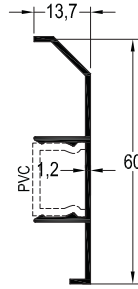

SÜPÜRGELİK VE KABLO KANALLI PROFİLLER

SP-3736 / 0,744 kg/mt
KABLO KANALLI SÜPÜRGELİK

SP-3737 / 0,326 kg/mt
SÜPÜRGELİK KAPAĞI

SP-3782 / 1,214 kg/mt
KABLO KANALLI SÜPÜRGELİK

SP-3783 / 0,425 kg/mt
SÜPÜRGELİK KAPAĞI

SP-4164 / 0,332 kg/mt
SÜPÜRGELİK PROFİLİ

SP-4163 / 0,154 kg/mt
SÜPÜRGELİK KAPAK PROFİLİ

SP-4628 / 0,154 kg/mt
SÜPÜRGELİK PROFİLİ

SP-4629 / 0,101 kg/mt
SÜPÜRGELİK ALT PROFİLİ

SP-4510 / 0,488 kg/mt
SÜPÜRGELİK PROFİLİ

SP-2118 / 0,367 kg/mt
SÜPÜRGELİK PROFİLİ

SP-4207 / 0,328 kg/mt
SÜPÜRGELİK PROFİLİ

SP-5328 / 0,323 kg/mt
SÜPÜRGELİK PROFİLİ

SP-5327 / 0,377 kg/mt
SÜPÜRGELİK ALT PROFİLİ

PVC ALT KAPAK

SP-6432 / 0,542 kg/mt
SÜPÜRGELİK PROFİLİ