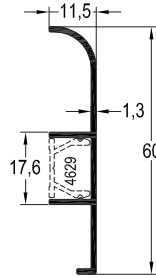

SÜPÜRGELİK VE KABLO KANALLI PROFİLLER

SP-3736 / 0,744 kg/mt
KABLO KANALLI SÜPÜRGELİK

SP-3737 / 0,326 kg/mt
SÜPÜRGELİK KAPAĞI

SP-3782 / 1,214 kg/mt
KABLO KANALLI SÜPÜRGELİK

SP-3783 / 0,425 kg/mt
SÜPÜRGELİK KAPAĞI

SP-4164 / 0,332 kg/mt
SÜPÜRGELİK PROFİLİ

SP-4163 / 0,154 kg/mt
SÜPÜRGELİK KAPAK PROFİLİ

SP-4628 / 0,154 kg/mt
SÜPÜRGELİK PROFİLİ

SP-4629 / 0,101 kg/mt
SÜPÜRGELİK ALT PROFİLİ

SP-4510 / 0,488 kg/mt
SÜPÜRGELİK PROFİLİ

SP-2118 / 0,367 kg/mt
SÜPÜRGELİK PROFİLİ

SP-4207 / 0,328 kg/mt
SÜPÜRGELİK PROFİLİ

SP-5328 / 0,323 kg/mt
SÜPÜRGELİK PROFİLİ

SP-5327 / 0,377 kg/mt
SÜPÜRGELİK ALT PROFİLİ

PVC ALT KAPAK

SP-6432 / 0,542 kg/mt
SÜPÜRGELİK PROFİLİ