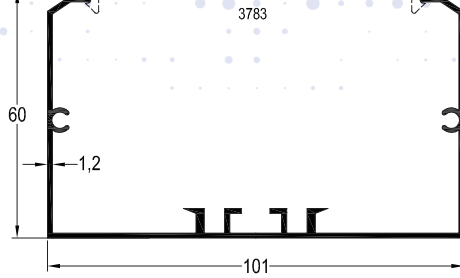

SÜPÜRGELİK VE KABLO KANALLI PROFİLLER

SP-3736 / 0,744 kg/mt
KABLO KANALLI SÜPÜRGELİK

SP-3737 / 0,326 kg/mt
SÜPÜRGELİK KAPAĞI

SP-3782 / 1,214 kg/mt
KABLO KANALLI SÜPÜRGELİK

SP-3783 / 0,425 kg/mt
SÜPÜRGELİK KAPAĞI

SP-4164 / 0,332 kg/mt
SÜPÜRGELİK PROFİLİ

SP-4163 / 0,154 kg/mt
SÜPÜRGELİK KAPAK PROFİLİ

SP-4628 / 0,154 kg/mt
SÜPÜRGELİK PROFİLİ

SP-4629 / 0,101 kg/mt
SÜPÜRGELİK ALT PROFİLİ

SP-4510 / 0,488 kg/mt
SÜPÜRGELİK PROFİLİ