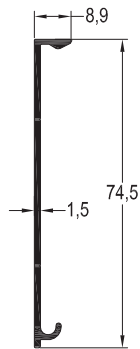

SP-6433 / 0,452 kg/mt
SÜPÜRGELİK ALT PROFİLİ

SP-5689 / 0,323 kg/mt
SÜPÜRGELİK PROFİLİ

SP-5690 / 0,295 kg/mt
SÜPÜRGELİK ALT PROFİLİ

SÜPÜRGELİK VE KABLO KANALLI PROFİLLER

SP-2501 / 0,400 kg/mt
SÜPÜRGELİK PROFİLİ

SP-2500 / 0,450 kg/mt
SÜPÜRGELİK ALT PROFİLİ

SP-5477 / 0,501 kg/mt
SÜPÜRGELİK PROFİLİ

SP-4512 / 0,433 kg/mt
SÜPÜRGELİK PROFİLİ

SP-4213 / 0,487 kg/mt
SÜPÜRGELİK ALT PROFİLİ

SP-5296 / 0,460 kg/mt
SÜPÜRGELİK PROFİLİ

SP-5295 / 0,385 kg/mt
SÜPÜRGELİK ALT PROFİLİ

SP-9387 / 0,444 kg/mt
SÜPÜRGELİK PROFİLİ

SP-9386 / 0,357 kg/mt
SÜPÜRGELİK ALT PROFİLİ

SP-4295 / 0,660 kg/mt
SÜPÜRGELİK PROFİLİ

SP-6271 / 0,703 kg/mt
SÜPÜRGELİK PROFİLİ