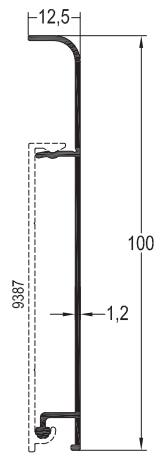

SP-6433 / 0,452 kg/mt
SÜPÜRGELİK ALT PROFİLİ

SP-5689 / 0,323 kg/mt
SÜPÜRGELİK PROFİLİ

SP-5690 / 0,295 kg/mt
SÜPÜRGELİK ALT PROFİLİ

SÜPÜRGELİK VE KABLO KANALLI PROFİLLER

SP-2501 / 0,400 kg/mt
SÜPÜRGELİK PROFİLİ

SP-2500 / 0,450 kg/mt
SÜPÜRGELİK ALT PROFİLİ

SP-5477 / 0,501 kg/mt
SÜPÜRGELİK PROFİLİ

SP-4512 / 0,433 kg/mt
SÜPÜRGELİK PROFİLİ

SP-4213 / 0,487 kg/mt
SÜPÜRGELİK ALT PROFİLİ

SP-5296 / 0,460 kg/mt
SÜPÜRGELİK PROFİLİ

SP-5295 / 0,385 kg/mt
SÜPÜRGELİK ALT PROFİLİ

SP-9387 / 0,444 kg/mt
SÜPÜRGELİK PROFİLİ

SP-9386 / 0,357 kg/mt
SÜPÜRGELİK ALT PROFİLİ

SP-4295 / 0,660 kg/mt
SÜPÜRGELİK PROFİLİ

SP-6271 / 0,703 kg/mt
SÜPÜRGELİK PROFİLİ