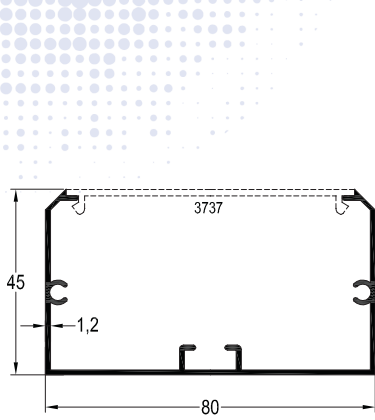

SÜPÜRGELİK VE KABLO KANALLI PROFİLLER

SP-3736 / 0,744 kg/mt
KABLO KANALLI SÜPÜRGELİK

SP-3737 / 0,326 kg/mt
SÜPÜRGELİK KAPAĞI

SP-3782 / 1,214 kg/mt
KABLO KANALLI SÜPÜRGELİK

SP-3783 / 0,425 kg/mt
SÜPÜRGELİK KAPAĞI

SP-4164 / 0,332 kg/mt
SÜPÜRGELİK PROFİLİ

SP-4163 / 0,154 kg/mt
SÜPÜRGELİK KAPAK PROFİLİ

SP-4628 / 0,154 kg/mt
SÜPÜRGELİK PROFİLİ

SP-4629 / 0,101 kg/mt
SÜPÜRGELİK ALT PROFİLİ

SP-4510 / 0,488 kg/mt
SÜPÜRGELİK PROFİLİ