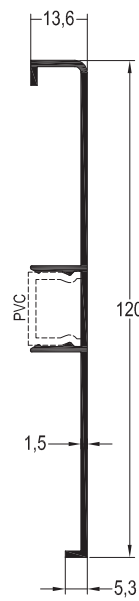

SÜPÜRGELİK VE KABLO KANALLI PROFİLLER

SP-3736 / 0,744 kg/mt
KABLO KANALLI SÜPÜRGELİK

SP-3737 / 0,326 kg/mt
SÜPÜRGELİK KAPAĞI

SP-3782 / 1,214 kg/mt
KABLO KANALLI SÜPÜRGELİK

SP-3783 / 0,425 kg/mt
SÜPÜRGELİK KAPAĞI

SP-6433 / 0,452 kg/mt
SÜPÜRGELİK ALT PROFİLİ

SP-5689 / 0,323 kg/mt
SÜPÜRGELİK PROFİLİ

SP-5690 / 0,295 kg/mt
SÜPÜRGELİK ALT PROFİLİ

SÜPÜRGELİK VE KABLO KANALLI PROFİLLER

SP-2501 / 0,400 kg/mt
SÜPÜRGELİK PROFİLİ

SP-2500 / 0,450 kg/mt
SÜPÜRGELİK ALT PROFİLİ

SP-5477 / 0,501 kg/mt
SÜPÜRGELİK PROFİLİ

SP-4512 / 0,433 kg/mt
SÜPÜRGELİK PROFİLİ

SP-4213 / 0,487 kg/mt
SÜPÜRGELİK ALT PROFİLİ

SP-5296 / 0,460 kg/mt
SÜPÜRGELİK PROFİLİ

SP-5295 / 0,385 kg/mt
SÜPÜRGELİK ALT PROFİLİ

SP-9387 / 0,444 kg/mt
SÜPÜRGELİK PROFİLİ

SP-9386 / 0,357 kg/mt
SÜPÜRGELİK ALT PROFİLİ

SP-4295 / 0,660 kg/mt
SÜPÜRGELİK PROFİLİ

SP-6271 / 0,703 kg/mt
SÜPÜRGELİK PROFİLİ