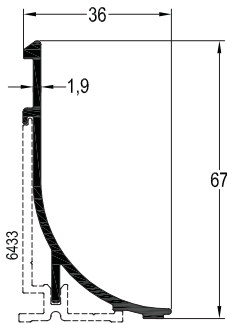

SP-4164 / 0,332 kg/mt
SÜPÜRGELİK PROFİLİ

SP-4163 / 0,154 kg/mt
SÜPÜRGELİK KAPAK PROFİLİ

SP-4628 / 0,154 kg/mt
SÜPÜRGELİK PROFİLİ

SP-4629 / 0,101 kg/mt
SÜPÜRGELİK ALT PROFİLİ

SP-4510 / 0,488 kg/mt
SÜPÜRGELİK PROFİLİ

SP-2118 / 0,367 kg/mt
SÜPÜRGELİK PROFİLİ

SP-4207 / 0,328 kg/mt
SÜPÜRGELİK PROFİLİ

SP-5328 / 0,323 kg/mt
SÜPÜRGELİK PROFİLİ

SP-5327 / 0,377 kg/mt
SÜPÜRGELİK ALT PROFİLİ

PVC ALT KAPAK

SP-6432 / 0,542 kg/mt
SÜPÜRGELİK PROFİLİ

SP-6433 / 0,452 kg/mt
SÜPÜRGELİK ALT PROFİLİ

SP-5689 / 0,323 kg/mt
SÜPÜRGELİK PROFİLİ

SP-5690 / 0,295 kg/mt
SÜPÜRGELİK ALT PROFİLİ

SÜPÜRGELİK VE KABLO KANALLI PROFİLLER

SP-2501 / 0,400 kg/mt
SÜPÜRGELİK PROFİLİ