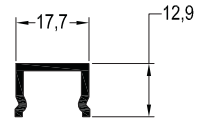

SP-2118 / 0,367 kg/mt
SÜPÜRGELİK PROFİLİ

SP-4207 / 0,328 kg/mt
SÜPÜRGELİK PROFİLİ

SP-5328 / 0,323 kg/mt
SÜPÜRGELİK PROFİLİ

SP-5327 / 0,377 kg/mt
SÜPÜRGELİK ALT PROFİLİ

PVC ALT KAPAK

SP-6432 / 0,542 kg/mt
SÜPÜRGELİK PROFİLİ