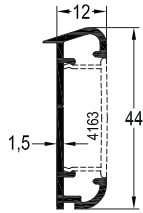

SÜPÜRGELİK VE KABLO KANALLI PROFİLLER

SP-3736 / 0,744 kg/mt
KABLO KANALLI SÜPÜRGELİK

SP-3737 / 0,326 kg/mt
SÜPÜRGELİK KAPAĞI

SP-3782 / 1,214 kg/mt
KABLO KANALLI SÜPÜRGELİK

SP-3783 / 0,425 kg/mt
SÜPÜRGELİK KAPAĞI

SP-4164 / 0,332 kg/mt
SÜPÜRGELİK PROFİLİ

SP-4163 / 0,154 kg/mt
SÜPÜRGELİK KAPAK PROFİLİ

SP-4628 / 0,154 kg/mt
SÜPÜRGELİK PROFİLİ

SP-4629 / 0,101 kg/mt
SÜPÜRGELİK ALT PROFİLİ

SP-4510 / 0,488 kg/mt
SÜPÜRGELİK PROFİLİ