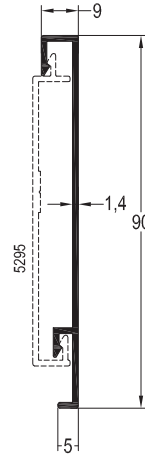

SÜPÜRGELİK VE KABLO KANALLI PROFİLLER

SP-3736 / 0,744 kg/mt
KABLO KANALLI SÜPÜRGELİK

SP-3737 / 0,326 kg/mt
SÜPÜRGELİK KAPAĞI

SP-3782 / 1,214 kg/mt
KABLO KANALLI SÜPÜRGELİK

SP-3783 / 0,425 kg/mt
SÜPÜRGELİK KAPAĞI

SP-6433 / 0,452 kg/mt
SÜPÜRGELİK ALT PROFİLİ

SP-5689 / 0,323 kg/mt
SÜPÜRGELİK PROFİLİ

SP-5690 / 0,295 kg/mt
SÜPÜRGELİK ALT PROFİLİ

SÜPÜRGELİK VE KABLO KANALLI PROFİLLER

SP-2501 / 0,400 kg/mt
SÜPÜRGELİK PROFİLİ

SP-2500 / 0,450 kg/mt
SÜPÜRGELİK ALT PROFİLİ

SP-5477 / 0,501 kg/mt
SÜPÜRGELİK PROFİLİ

SP-4512 / 0,433 kg/mt
SÜPÜRGELİK PROFİLİ

SP-4213 / 0,487 kg/mt
SÜPÜRGELİK ALT PROFİLİ

SP-5296 / 0,460 kg/mt
SÜPÜRGELİK PROFİLİ

SP-5295 / 0,385 kg/mt
SÜPÜRGELİK ALT PROFİLİ

SP-9387 / 0,444 kg/mt
SÜPÜRGELİK PROFİLİ

SP-9386 / 0,357 kg/mt
SÜPÜRGELİK ALT PROFİLİ

SP-4295 / 0,660 kg/mt
SÜPÜRGELİK PROFİLİ

SP-6271 / 0,703 kg/mt
SÜPÜRGELİK PROFİLİ