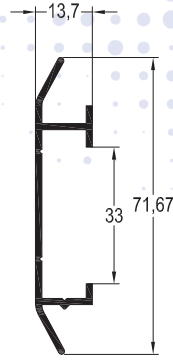

SP-6433 / 0,452 kg/mt
SÜPÜRGELİK ALT PROFİLİ

SP-5689 / 0,323 kg/mt
SÜPÜRGELİK PROFİLİ

SP-5690 / 0,295 kg/mt
SÜPÜRGELİK ALT PROFİLİ

SÜPÜRGELİK VE KABLO KANALLI PROFİLLER

SP-2501 / 0,400 kg/mt
SÜPÜRGELİK PROFİLİ