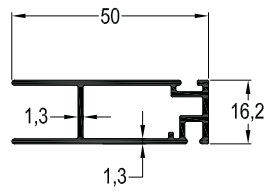

SN-1444 / 0,261 kg/mt
SİNEKLİK PROFİLİ

SN-4107 / 0,282 kg/mt
SİNEKLİK PROFİLİ

SN-5967 / 0,222 kg/mt
SİNEKLİK PROFİLİ

SN-1490 / 0,227 kg/mt
SİNEKLİK PROFİLİ

SN-4108 / 0,442 kg/mt
SİNEKLİK PROFİLİ

SN-10809 / 0,460 kg/mt
SÜRME SİNEKLİK PROFİLİ

SN-454 / 0,384 kg/mt
SİNEKLİK RAY PROFİLİ

SN-2285 / 0,370 kg/mt
SİNEKLİK RAY PROFİLİ

SN-10807 / 0,330 kg/mt
SİNEKLİK RAY PROFİLİ

SN-5373 / 0,316 kg/mt
SİNEKLİK RAY PROFİLİ

SN-3711 / 0,774 kg/mt
SİNEKLİK SÜRME KANAT PROFİLİ

SN-5372 / 0,503 kg/mt
SİNEKLİK SÜRME KANAT PROFİLİ

SN-5478 / 0,361 kg/mt
SİNEKLİK PROFİLİ

SN-5374 / 0,588 kg/mt
SİNEKLİK PROFİLİ

SN-1436 / 0,688 kg/mt
SİNEKLİK PROFİLİ

SN-1437 / 0,316 kg/mt
SİNEKLİK F PROFİLİ