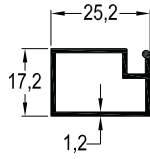

SİNEKLİK PROFİLLERİ

SN-3277 / 0,309 kg/mt
İÇE AÇILIR SİNEKLİK KASA PROFİLİ

SN-2119 / 0,170 kg/mt
SİNEKLİK PROFİLİ

SN-4106 / 0,207 kg/mt
SİNEKLİK PROFİLİ

SN-1459 / 0,206 kg/mt
SİNEKLİK PROFİLİ

SN-6056 / 0,138 kg/mt
SİNEKLİK PROFİLİ

SN-1444 / 0,261 kg/mt
SİNEKLİK PROFİLİ

SN-4107 / 0,282 kg/mt
SİNEKLİK PROFİLİ

SN-5967 / 0,222 kg/mt
SİNEKLİK PROFİLİ

SN-1490 / 0,227 kg/mt
SİNEKLİK PROFİLİ

SN-4108 / 0,442 kg/mt
SİNEKLİK PROFİLİ

SN-10809 / 0,460 kg/mt
SÜRME SİNEKLİK PROFİLİ

SN-454 / 0,384 kg/mt
SİNEKLİK RAY PROFİLİ

SN-2285 / 0,370 kg/mt
SİNEKLİK RAY PROFİLİ

SN-10807 / 0,330 kg/mt
SİNEKLİK RAY PROFİLİ

SN-5373 / 0,316 kg/mt
SİNEKLİK RAY PROFİLİ

SN-3711 / 0,774 kg/mt
SİNEKLİK SÜRME KANAT PROFİLİ