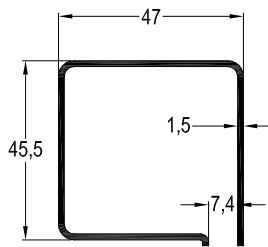

SN-1444 / 0,261 kg/mt
SİNEKLİK PROFİLİ

SN-4107 / 0,282 kg/mt
SİNEKLİK PROFİLİ

SN-5967 / 0,222 kg/mt
SİNEKLİK PROFİLİ

SN-1490 / 0,227 kg/mt
SİNEKLİK PROFİLİ

SN-4108 / 0,442 kg/mt
SİNEKLİK PROFİLİ

SN-10809 / 0,460 kg/mt
SÜRME SİNEKLİK PROFİLİ

SN-454 / 0,384 kg/mt
SİNEKLİK RAY PROFİLİ

SN-2285 / 0,370 kg/mt
SİNEKLİK RAY PROFİLİ

SN-10807 / 0,330 kg/mt
SİNEKLİK RAY PROFİLİ

SN-5373 / 0,316 kg/mt
SİNEKLİK RAY PROFİLİ

SN-3711 / 0,774 kg/mt
SİNEKLİK SÜRME KANAT PROFİLİ

SN-5372 / 0,503 kg/mt
SİNEKLİK SÜRME KANAT PROFİLİ

SN-5478 / 0,361 kg/mt
SİNEKLİK PROFİLİ

SN-5374 / 0,588 kg/mt
SİNEKLİK PROFİLİ

SN-1436 / 0,688 kg/mt
SİNEKLİK PROFİLİ

SN-1437 / 0,316 kg/mt
SİNEKLİK F PROFİLİ