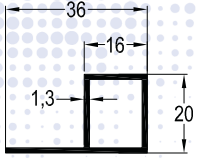

SİNEKLİK PROFİLLERİ

SN-3277 / 0,309 kg/mt
İÇE AÇILIR SİNEKLİK KASA PROFİLİ

SN-2119 / 0,170 kg/mt
SİNEKLİK PROFİLİ

SN-4106 / 0,207 kg/mt
SİNEKLİK PROFİLİ

SN-1459 / 0,206 kg/mt
SİNEKLİK PROFİLİ

SN-6056 / 0,138 kg/mt
SİNEKLİK PROFİLİ

SN-1444 / 0,261 kg/mt
SİNEKLİK PROFİLİ

SN-4107 / 0,282 kg/mt
SİNEKLİK PROFİLİ

SN-5967 / 0,222 kg/mt
SİNEKLİK PROFİLİ

SN-1490 / 0,227 kg/mt
SİNEKLİK PROFİLİ

SN-4108 / 0,442 kg/mt
SİNEKLİK PROFİLİ

SN-10809 / 0,460 kg/mt
SÜRME SİNEKLİK PROFİLİ