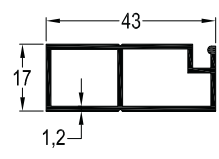

SN-1444 / 0,261 kg/mt
SİNEKLİK PROFİLİ

SN-4107 / 0,282 kg/mt
SİNEKLİK PROFİLİ

SN-5967 / 0,222 kg/mt
SİNEKLİK PROFİLİ

SN-1490 / 0,227 kg/mt
SİNEKLİK PROFİLİ

SN-4108 / 0,442 kg/mt
SİNEKLİK PROFİLİ

SN-10809 / 0,460 kg/mt
SÜRME SİNEKLİK PROFİLİ

SN-454 / 0,384 kg/mt
SİNEKLİK RAY PROFİLİ

SN-2285 / 0,370 kg/mt
SİNEKLİK RAY PROFİLİ

SN-10807 / 0,330 kg/mt
SİNEKLİK RAY PROFİLİ

SN-5373 / 0,316 kg/mt
SİNEKLİK RAY PROFİLİ

SN-3711 / 0,774 kg/mt
SİNEKLİK SÜRME KANAT PROFİLİ