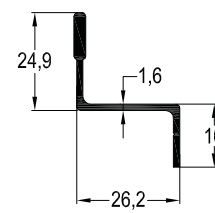

SİNEKLİK PROFİLLERİ

SN-3277 / 0,309 kg/mt
İÇE AÇILIR SİNEKLİK KASA PROFİLİ

SN-2119 / 0,170 kg/mt
SİNEKLİK PROFİLİ

SN-4106 / 0,207 kg/mt
SİNEKLİK PROFİLİ

SN-1459 / 0,206 kg/mt
SİNEKLİK PROFİLİ

SN-6056 / 0,138 kg/mt
SİNEKLİK PROFİLİ

SN-1444 / 0,261 kg/mt
SİNEKLİK PROFİLİ

SN-4107 / 0,282 kg/mt
SİNEKLİK PROFİLİ

SN-5967 / 0,222 kg/mt
SİNEKLİK PROFİLİ

SN-1490 / 0,227 kg/mt
SİNEKLİK PROFİLİ

SN-4108 / 0,442 kg/mt
SİNEKLİK PROFİLİ

SN-10809 / 0,460 kg/mt
SÜRME SİNEKLİK PROFİLİ

SN-454 / 0,384 kg/mt
SİNEKLİK RAY PROFİLİ

SN-2285 / 0,370 kg/mt
SİNEKLİK RAY PROFİLİ

SN-10807 / 0,330 kg/mt
SİNEKLİK RAY PROFİLİ

SN-5373 / 0,316 kg/mt
SİNEKLİK RAY PROFİLİ

SN-3711 / 0,774 kg/mt
SİNEKLİK SÜRME KANAT PROFİLİ

SN-5372 / 0,503 kg/mt
SİNEKLİK SÜRME KANAT PROFİLİ

SN-5478 / 0,361 kg/mt
SİNEKLİK PROFİLİ

SN-5374 / 0,588 kg/mt
SİNEKLİK PROFİLİ

SN-1436 / 0,688 kg/mt
SİNEKLİK PROFİLİ

SN-1437 / 0,316 kg/mt
SİNEKLİK F PROFİLİ