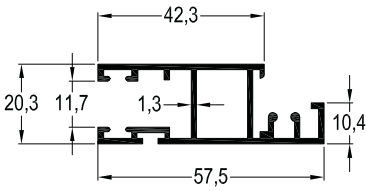

SN-1444 / 0,261 kg/mt
SİNEKLİK PROFİLİ

SN-4107 / 0,282 kg/mt
SİNEKLİK PROFİLİ

SN-5967 / 0,222 kg/mt
SİNEKLİK PROFİLİ

SN-1490 / 0,227 kg/mt
SİNEKLİK PROFİLİ

SN-4108 / 0,442 kg/mt
SİNEKLİK PROFİLİ

SN-10809 / 0,460 kg/mt
SÜRME SİNEKLİK PROFİLİ

SN-454 / 0,384 kg/mt
SİNEKLİK RAY PROFİLİ

SN-2285 / 0,370 kg/mt
SİNEKLİK RAY PROFİLİ

SN-10807 / 0,330 kg/mt
SİNEKLİK RAY PROFİLİ

SN-5373 / 0,316 kg/mt
SİNEKLİK RAY PROFİLİ

SN-3711 / 0,774 kg/mt
SİNEKLİK SÜRME KANAT PROFİLİ

SN-5372 / 0,503 kg/mt
SİNEKLİK SÜRME KANAT PROFİLİ

SN-5478 / 0,361 kg/mt
SİNEKLİK PROFİLİ

SN-5374 / 0,588 kg/mt
SİNEKLİK PROFİLİ

SN-1436 / 0,688 kg/mt
SİNEKLİK PROFİLİ

SN-1437 / 0,316 kg/mt
SİNEKLİK F PROFİLİ