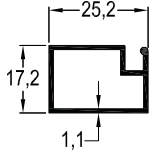

SİNEKLİK PROFİLLERİ

SN-3277 / 0,309 kg/mt
İÇE AÇILIR SİNEKLİK KASA PROFİLİ

SN-2119 / 0,170 kg/mt
SİNEKLİK PROFİLİ

SN-4106 / 0,207 kg/mt
SİNEKLİK PROFİLİ

SN-1459 / 0,206 kg/mt
SİNEKLİK PROFİLİ

SN-6056 / 0,138 kg/mt
SİNEKLİK PROFİLİ

SN-1444 / 0,261 kg/mt
SİNEKLİK PROFİLİ

SN-4107 / 0,282 kg/mt
SİNEKLİK PROFİLİ

SN-5967 / 0,222 kg/mt
SİNEKLİK PROFİLİ

SN-1490 / 0,227 kg/mt
SİNEKLİK PROFİLİ

SN-4108 / 0,442 kg/mt
SİNEKLİK PROFİLİ

SN-10809 / 0,460 kg/mt
SÜRME SİNEKLİK PROFİLİ