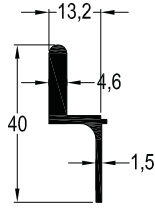

SİNEKLİK PROFİLLERİ

SN-3277 / 0,309 kg/mt
İÇE AÇILIR SİNEKLİK KASA PROFİLİ

SN-2119 / 0,170 kg/mt
SİNEKLİK PROFİLİ

SN-4106 / 0,207 kg/mt
SİNEKLİK PROFİLİ

SN-1459 / 0,206 kg/mt
SİNEKLİK PROFİLİ

SN-6056 / 0,138 kg/mt
SİNEKLİK PROFİLİ

SN-1444 / 0,261 kg/mt
SİNEKLİK PROFİLİ

SN-4107 / 0,282 kg/mt
SİNEKLİK PROFİLİ

SN-5967 / 0,222 kg/mt
SİNEKLİK PROFİLİ

SN-1490 / 0,227 kg/mt
SİNEKLİK PROFİLİ

SN-4108 / 0,442 kg/mt
SİNEKLİK PROFİLİ

SN-10809 / 0,460 kg/mt
SÜRME SİNEKLİK PROFİLİ

SN-454 / 0,384 kg/mt
SİNEKLİK RAY PROFİLİ

SN-2285 / 0,370 kg/mt
SİNEKLİK RAY PROFİLİ

SN-10807 / 0,330 kg/mt
SİNEKLİK RAY PROFİLİ

SN-5373 / 0,316 kg/mt
SİNEKLİK RAY PROFİLİ

SN-3711 / 0,774 kg/mt
SİNEKLİK SÜRME KANAT PROFİLİ

SN-5372 / 0,503 kg/mt
SİNEKLİK SÜRME KANAT PROFİLİ

SN-5478 / 0,361 kg/mt
SİNEKLİK PROFİLİ

SN-5374 / 0,588 kg/mt
SİNEKLİK PROFİLİ

SN-1436 / 0,688 kg/mt
SİNEKLİK PROFİLİ

SN-1437 / 0,316 kg/mt
SİNEKLİK F PROFİLİ