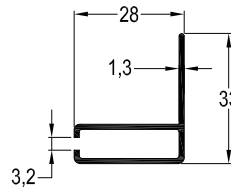

SN-454 / 0,384 kg/mt
SİNEKLİK RAY PROFİLİ

SN-2285 / 0,370 kg/mt
SİNEKLİK RAY PROFİLİ

SN-10807 / 0,330 kg/mt
SİNEKLİK RAY PROFİLİ

SN-5373 / 0,316 kg/mt
SİNEKLİK RAY PROFİLİ

SN-3711 / 0,774 kg/mt
SİNEKLİK SÜRME KANAT PROFİLİ

SN-5372 / 0,503 kg/mt
SİNEKLİK SÜRME KANAT PROFİLİ

SN-5478 / 0,361 kg/mt
SİNEKLİK PROFİLİ

SN-5374 / 0,588 kg/mt
SİNEKLİK PROFİLİ

SN-1436 / 0,688 kg/mt
SİNEKLİK PROFİLİ

SN-1437 / 0,316 kg/mt
SİNEKLİK F PROFİLİ