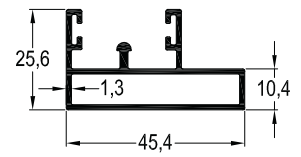

SN-1444 / 0,261 kg/mt
SİNEKLİK PROFİLİ

SN-4107 / 0,282 kg/mt
SİNEKLİK PROFİLİ

SN-5967 / 0,222 kg/mt
SİNEKLİK PROFİLİ

SN-1490 / 0,227 kg/mt
SİNEKLİK PROFİLİ

SN-4108 / 0,442 kg/mt
SİNEKLİK PROFİLİ

SN-10809 / 0,460 kg/mt
SÜRME SİNEKLİK PROFİLİ

SN-454 / 0,384 kg/mt
SİNEKLİK RAY PROFİLİ

SN-2285 / 0,370 kg/mt
SİNEKLİK RAY PROFİLİ

SN-10807 / 0,330 kg/mt
SİNEKLİK RAY PROFİLİ

SN-5373 / 0,316 kg/mt
SİNEKLİK RAY PROFİLİ

SN-3711 / 0,774 kg/mt
SİNEKLİK SÜRME KANAT PROFİLİ

SN-5372 / 0,503 kg/mt
SİNEKLİK SÜRME KANAT PROFİLİ

SN-5478 / 0,361 kg/mt
SİNEKLİK PROFİLİ

SN-5374 / 0,588 kg/mt
SİNEKLİK PROFİLİ

SN-1436 / 0,688 kg/mt
SİNEKLİK PROFİLİ

SN-1437 / 0,316 kg/mt
SİNEKLİK F PROFİLİ