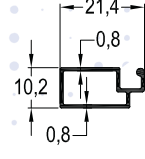

SİNEKLİK PROFİLLERİ

SN-3277 / 0,309 kg/mt
İÇE AÇILIR SİNEKLİK KASA PROFİLİ

SN-2119 / 0,170 kg/mt
SİNEKLİK PROFİLİ

SN-4106 / 0,207 kg/mt
SİNEKLİK PROFİLİ

SN-1459 / 0,206 kg/mt
SİNEKLİK PROFİLİ

SN-6056 / 0,138 kg/mt
SİNEKLİK PROFİLİ

SN-1444 / 0,261 kg/mt
SİNEKLİK PROFİLİ

SN-4107 / 0,282 kg/mt
SİNEKLİK PROFİLİ

SN-5967 / 0,222 kg/mt
SİNEKLİK PROFİLİ

SN-1490 / 0,227 kg/mt
SİNEKLİK PROFİLİ

SN-4108 / 0,442 kg/mt
SİNEKLİK PROFİLİ

SN-10809 / 0,460 kg/mt
SÜRME SİNEKLİK PROFİLİ