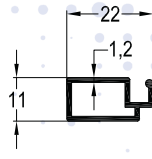

SİNEKLİK PROFİLLERİ

SN-3277 / 0,309 kg/mt
İÇE AÇILIR SİNEKLİK KASA PROFİLİ

SN-2119 / 0,170 kg/mt
SİNEKLİK PROFİLİ

SN-4106 / 0,207 kg/mt
SİNEKLİK PROFİLİ

SN-1459 / 0,206 kg/mt
SİNEKLİK PROFİLİ

SN-6056 / 0,138 kg/mt
SİNEKLİK PROFİLİ

SN-1444 / 0,261 kg/mt
SİNEKLİK PROFİLİ

SN-4107 / 0,282 kg/mt
SİNEKLİK PROFİLİ

SN-5967 / 0,222 kg/mt
SİNEKLİK PROFİLİ

SN-1490 / 0,227 kg/mt
SİNEKLİK PROFİLİ

SN-4108 / 0,442 kg/mt
SİNEKLİK PROFİLİ

SN-10809 / 0,460 kg/mt
SÜRME SİNEKLİK PROFİLİ