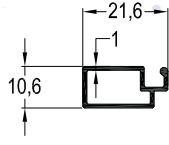

SİNEKLİK PROFİLLERİ

SN-3277 / 0,309 kg/mt
İÇE AÇILIR SİNEKLİK KASA PROFİLİ

SN-2119 / 0,170 kg/mt
SİNEKLİK PROFİLİ

SN-4106 / 0,207 kg/mt
SİNEKLİK PROFİLİ

SN-1459 / 0,206 kg/mt
SİNEKLİK PROFİLİ

SN-6056 / 0,138 kg/mt
SİNEKLİK PROFİLİ

SN-1444 / 0,261 kg/mt
SİNEKLİK PROFİLİ

SN-4107 / 0,282 kg/mt
SİNEKLİK PROFİLİ

SN-5967 / 0,222 kg/mt
SİNEKLİK PROFİLİ

SN-1490 / 0,227 kg/mt
SİNEKLİK PROFİLİ

SN-4108 / 0,442 kg/mt
SİNEKLİK PROFİLİ

SN-10809 / 0,460 kg/mt
SÜRME SİNEKLİK PROFİLİ

SN-454 / 0,384 kg/mt
SİNEKLİK RAY PROFİLİ

SN-2285 / 0,370 kg/mt
SİNEKLİK RAY PROFİLİ

SN-10807 / 0,330 kg/mt
SİNEKLİK RAY PROFİLİ

SN-5373 / 0,316 kg/mt
SİNEKLİK RAY PROFİLİ

SN-3711 / 0,774 kg/mt
SİNEKLİK SÜRME KANAT PROFİLİ