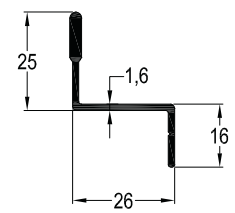

SN-1444 / 0,261 kg/mt
SİNEKLİK PROFİLİ

SN-4107 / 0,282 kg/mt
SİNEKLİK PROFİLİ

SN-5967 / 0,222 kg/mt
SİNEKLİK PROFİLİ

SN-1490 / 0,227 kg/mt
SİNEKLİK PROFİLİ

SN-4108 / 0,442 kg/mt
SİNEKLİK PROFİLİ

SN-10809 / 0,460 kg/mt
SÜRME SİNEKLİK PROFİLİ

SN-454 / 0,384 kg/mt
SİNEKLİK RAY PROFİLİ

SN-2285 / 0,370 kg/mt
SİNEKLİK RAY PROFİLİ

SN-10807 / 0,330 kg/mt
SİNEKLİK RAY PROFİLİ

SN-5373 / 0,316 kg/mt
SİNEKLİK RAY PROFİLİ

SN-3711 / 0,774 kg/mt
SİNEKLİK SÜRME KANAT PROFİLİ

SN-5372 / 0,503 kg/mt
SİNEKLİK SÜRME KANAT PROFİLİ

SN-5478 / 0,361 kg/mt
SİNEKLİK PROFİLİ

SN-5374 / 0,588 kg/mt
SİNEKLİK PROFİLİ

SN-1436 / 0,688 kg/mt
SİNEKLİK PROFİLİ

SN-1437 / 0,316 kg/mt
SİNEKLİK F PROFİLİ