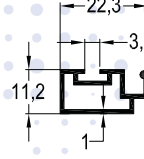

SİNEKLİK PROFİLLERİ

SN-3277 / 0,309 kg/mt
İÇE AÇILIR SİNEKLİK KASA PROFİLİ

SN-2119 / 0,170 kg/mt
SİNEKLİK PROFİLİ

SN-4106 / 0,207 kg/mt
SİNEKLİK PROFİLİ

SN-1459 / 0,206 kg/mt
SİNEKLİK PROFİLİ

SN-6056 / 0,138 kg/mt
SİNEKLİK PROFİLİ

SN-1444 / 0,261 kg/mt
SİNEKLİK PROFİLİ

SN-4107 / 0,282 kg/mt
SİNEKLİK PROFİLİ

SN-5967 / 0,222 kg/mt
SİNEKLİK PROFİLİ

SN-1490 / 0,227 kg/mt
SİNEKLİK PROFİLİ

SN-4108 / 0,442 kg/mt
SİNEKLİK PROFİLİ

SN-10809 / 0,460 kg/mt
SÜRME SİNEKLİK PROFİLİ