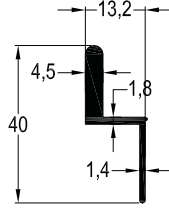

SN-1444 / 0,261 kg/mt
SİNEKLİK PROFİLİ

SN-4107 / 0,282 kg/mt
SİNEKLİK PROFİLİ

SN-5967 / 0,222 kg/mt
SİNEKLİK PROFİLİ

SN-1490 / 0,227 kg/mt
SİNEKLİK PROFİLİ

SN-4108 / 0,442 kg/mt
SİNEKLİK PROFİLİ

SN-10809 / 0,460 kg/mt
SÜRME SİNEKLİK PROFİLİ

SN-454 / 0,384 kg/mt
SİNEKLİK RAY PROFİLİ

SN-2285 / 0,370 kg/mt
SİNEKLİK RAY PROFİLİ

SN-10807 / 0,330 kg/mt
SİNEKLİK RAY PROFİLİ

SN-5373 / 0,316 kg/mt
SİNEKLİK RAY PROFİLİ

SN-3711 / 0,774 kg/mt
SİNEKLİK SÜRME KANAT PROFİLİ

SN-5372 / 0,503 kg/mt
SİNEKLİK SÜRME KANAT PROFİLİ

SN-5478 / 0,361 kg/mt
SİNEKLİK PROFİLİ

SN-5374 / 0,588 kg/mt
SİNEKLİK PROFİLİ

SN-1436 / 0,688 kg/mt
SİNEKLİK PROFİLİ

SN-1437 / 0,316 kg/mt
SİNEKLİK F PROFİLİ