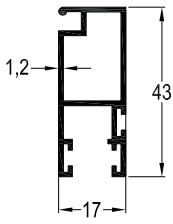

SN-1444 / 0,261 kg/mt
SİNEKLİK PROFİLİ

SN-4107 / 0,282 kg/mt
SİNEKLİK PROFİLİ

SN-5967 / 0,222 kg/mt
SİNEKLİK PROFİLİ

SN-1490 / 0,227 kg/mt
SİNEKLİK PROFİLİ

SN-4108 / 0,442 kg/mt
SİNEKLİK PROFİLİ

SN-10809 / 0,460 kg/mt
SÜRME SİNEKLİK PROFİLİ

SN-454 / 0,384 kg/mt
SİNEKLİK RAY PROFİLİ

SN-2285 / 0,370 kg/mt
SİNEKLİK RAY PROFİLİ

SN-10807 / 0,330 kg/mt
SİNEKLİK RAY PROFİLİ

SN-5373 / 0,316 kg/mt
SİNEKLİK RAY PROFİLİ

SN-3711 / 0,774 kg/mt
SİNEKLİK SÜRME KANAT PROFİLİ

SN-5372 / 0,503 kg/mt
SİNEKLİK SÜRME KANAT PROFİLİ

SN-5478 / 0,361 kg/mt
SİNEKLİK PROFİLİ

SN-5374 / 0,588 kg/mt
SİNEKLİK PROFİLİ

SN-1436 / 0,688 kg/mt
SİNEKLİK PROFİLİ

SN-1437 / 0,316 kg/mt
SİNEKLİK F PROFİLİ