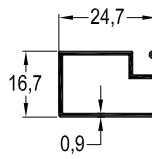

SİNEKLİK PROFİLLERİ

SN-3277 / 0,309 kg/mt
İÇE AÇILIR SİNEKLİK KASA PROFİLİ

SN-2119 / 0,170 kg/mt
SİNEKLİK PROFİLİ

SN-4106 / 0,207 kg/mt
SİNEKLİK PROFİLİ

SN-1459 / 0,206 kg/mt
SİNEKLİK PROFİLİ

SN-6056 / 0,138 kg/mt
SİNEKLİK PROFİLİ

SN-1444 / 0,261 kg/mt
SİNEKLİK PROFİLİ

SN-4107 / 0,282 kg/mt
SİNEKLİK PROFİLİ

SN-5967 / 0,222 kg/mt
SİNEKLİK PROFİLİ

SN-1490 / 0,227 kg/mt
SİNEKLİK PROFİLİ

SN-4108 / 0,442 kg/mt
SİNEKLİK PROFİLİ

SN-10809 / 0,460 kg/mt
SÜRME SİNEKLİK PROFİLİ

SN-454 / 0,384 kg/mt
SİNEKLİK RAY PROFİLİ

SN-2285 / 0,370 kg/mt
SİNEKLİK RAY PROFİLİ

SN-10807 / 0,330 kg/mt
SİNEKLİK RAY PROFİLİ

SN-5373 / 0,316 kg/mt
SİNEKLİK RAY PROFİLİ

SN-3711 / 0,774 kg/mt
SİNEKLİK SÜRME KANAT PROFİLİ