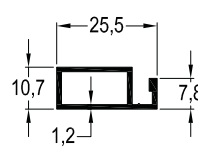

SİNEKLİK PROFİLLERİ

SN-3277 / 0,309 kg/mt
İÇE AÇILIR SİNEKLİK KASA PROFİLİ

SN-2119 / 0,170 kg/mt
SİNEKLİK PROFİLİ

SN-4106 / 0,207 kg/mt
SİNEKLİK PROFİLİ

SN-1459 / 0,206 kg/mt
SİNEKLİK PROFİLİ

SN-6056 / 0,138 kg/mt
SİNEKLİK PROFİLİ

SN-1444 / 0,261 kg/mt
SİNEKLİK PROFİLİ

SN-4107 / 0,282 kg/mt
SİNEKLİK PROFİLİ

SN-5967 / 0,222 kg/mt
SİNEKLİK PROFİLİ

SN-1490 / 0,227 kg/mt
SİNEKLİK PROFİLİ

SN-4108 / 0,442 kg/mt
SİNEKLİK PROFİLİ

SN-10809 / 0,460 kg/mt
SÜRME SİNEKLİK PROFİLİ

SN-454 / 0,384 kg/mt
SİNEKLİK RAY PROFİLİ

SN-2285 / 0,370 kg/mt
SİNEKLİK RAY PROFİLİ

SN-10807 / 0,330 kg/mt
SİNEKLİK RAY PROFİLİ

SN-5373 / 0,316 kg/mt
SİNEKLİK RAY PROFİLİ

SN-3711 / 0,774 kg/mt
SİNEKLİK SÜRME KANAT PROFİLİ