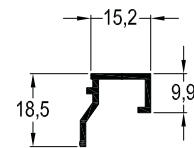

SN-454 / 0,384 kg/mt
SİNEKLİK RAY PROFİLİ

SN-2285 / 0,370 kg/mt
SİNEKLİK RAY PROFİLİ

SN-10807 / 0,330 kg/mt
SİNEKLİK RAY PROFİLİ

SN-5373 / 0,316 kg/mt
SİNEKLİK RAY PROFİLİ

SN-3711 / 0,774 kg/mt
SİNEKLİK SÜRME KANAT PROFİLİ

SN-5372 / 0,503 kg/mt
SİNEKLİK SÜRME KANAT PROFİLİ

SN-5478 / 0,361 kg/mt
SİNEKLİK PROFİLİ

SN-5374 / 0,588 kg/mt
SİNEKLİK PROFİLİ

SN-1436 / 0,688 kg/mt
SİNEKLİK PROFİLİ

SN-1437 / 0,316 kg/mt
SİNEKLİK F PROFİLİ