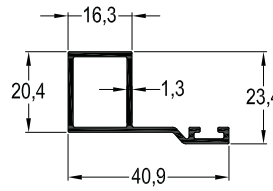

SN-1444 / 0,261 kg/mt
SİNEKLİK PROFİLİ

SN-4107 / 0,282 kg/mt
SİNEKLİK PROFİLİ

SN-5967 / 0,222 kg/mt
SİNEKLİK PROFİLİ

SN-1490 / 0,227 kg/mt
SİNEKLİK PROFİLİ

SN-4108 / 0,442 kg/mt
SİNEKLİK PROFİLİ

SN-10809 / 0,460 kg/mt
SÜRME SİNEKLİK PROFİLİ

SN-454 / 0,384 kg/mt
SİNEKLİK RAY PROFİLİ

SN-2285 / 0,370 kg/mt
SİNEKLİK RAY PROFİLİ

SN-10807 / 0,330 kg/mt
SİNEKLİK RAY PROFİLİ

SN-5373 / 0,316 kg/mt
SİNEKLİK RAY PROFİLİ

SN-3711 / 0,774 kg/mt
SİNEKLİK SÜRME KANAT PROFİLİ

SN-5372 / 0,503 kg/mt
SİNEKLİK SÜRME KANAT PROFİLİ

SN-5478 / 0,361 kg/mt
SİNEKLİK PROFİLİ

SN-5374 / 0,588 kg/mt
SİNEKLİK PROFİLİ

SN-1436 / 0,688 kg/mt
SİNEKLİK PROFİLİ

SN-1437 / 0,316 kg/mt
SİNEKLİK F PROFİLİ