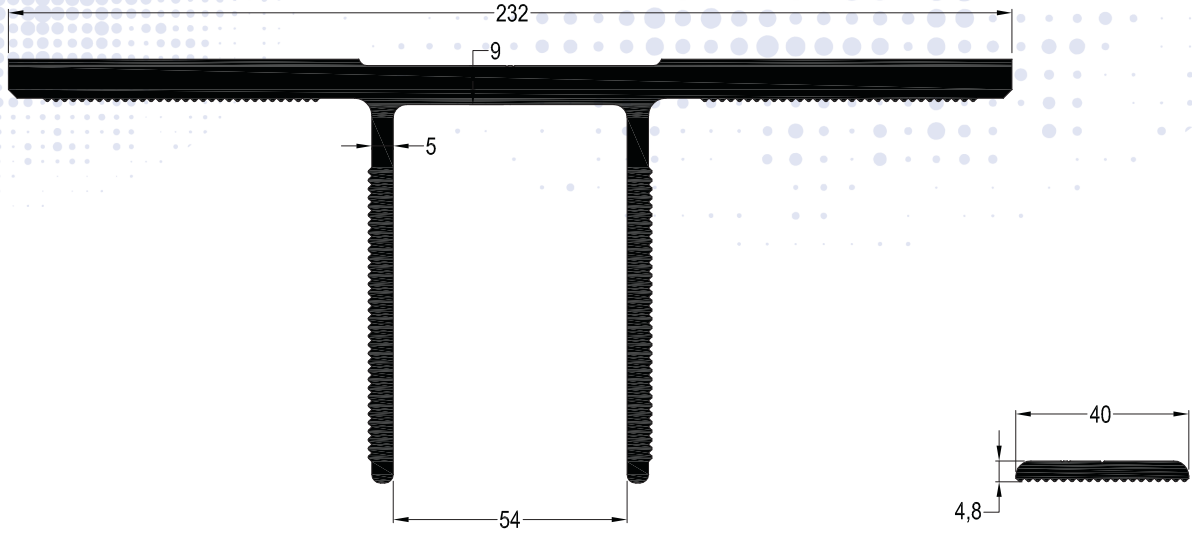

# ÖZEL PROFİLLER

ÖZ-6156 / 8,332 kg/mt  
CEPHE ANKRAJ PROFİLİ

ÖZ-6157 / 0,469 kg/mt  
ANKRAJ BAĞLANTI APARATI

ÖZ-7610 / 0,219 kg/mt  
MEMBRAN BASKI ÇİTASI

ÖZ-4997 / 0,116 kg/mt  
MEMBRAN BASKI ÇİTASI

ÖZ-5748 / 0,119 kg/mt  
MEMBRAN BASKI ÇİTASI

ÖZ-6324 / 0,097 kg/mt  
MEMBRAN BASKI ÇİTASI

ÖZ-6323 / 0,137 kg/mt  
MEMBRAN BASKI ÇİTASI

ÖZ-6926 / 0,310 kg/mt  
PERVAZ PROFİLİ

ÖZ-6925 / 0,306 kg/mt  
PERVAZ PROFİLİ

\*KÖŞE BAĞLANTILAR İÇİN 23-101  
VE CL-05 KULLANILMALIDIR.

ÖZ-9217 / 1,087 kg/mt  
PERVAZ PROFİLİ

ÖZ-3090 / 0,801 kg/mt  
ÜSTTEN ASMA RAY PROFİLİ