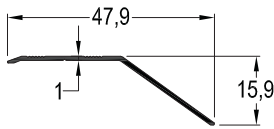

# ÖZEL PROFİLLER

ÖZ-6156 / 8,332 kg/mt  
CEPHE ANKRAJ PROFİLİ

ÖZ-6157 / 0,469 kg/mt  
ANKRAJ BAĞLANTI APARATI

ÖZ-7610 / 0,219 kg/mt  
MEMBRAN BASKI ÇİTASI

ÖZ-4997 / 0,116 kg/mt  
MEMBRAN BASKI ÇİTASI

ÖZ-5748 / 0,119 kg/mt  
MEMBRAN BASKI ÇİTASI

ÖZ-6324 / 0,097 kg/mt  
MEMBRAN BASKI ÇİTASI

ÖZ-6323 / 0,137 kg/mt  
MEMBRAN BASKI ÇİTASI

ÖZ-6926 / 0,310 kg/mt  
PERVAZ PROFİLİ

ÖZ-6925 / 0,306 kg/mt  
PERVAZ PROFİLİ

\*KÖŞE BAĞLANTILAR İÇİN 23-101  
VE CL-05 KULLANILMALIDIR.

ÖZ-9217 / 1,087 kg/mt  
PERVAZ PROFİLİ

ÖZ-3090 / 0,801 kg/mt  
ÜSTTEN ASMA RAY PROFİLİ