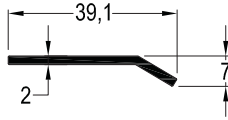

# ÖZEL PROFİLLER

ÖZ-6156 / 8,332 kg/mt  
CEPHE ANKRAJ PROFİLİ

ÖZ-6157 / 0,469 kg/mt  
ANKRAJ BAĞLANTI APARATI

ÖZ-7610 / 0,219 kg/mt  
MEMBRAN BASKI ÇİTASI

ÖZ-4997 / 0,116 kg/mt  
MEMBRAN BASKI ÇİTASI

ÖZ-5748 / 0,119 kg/mt  
MEMBRAN BASKI ÇİTASI

ÖZ-6324 / 0,097 kg/mt  
MEMBRAN BASKI ÇİTASI

ÖZ-6323 / 0,137 kg/mt  
MEMBRAN BASKI ÇİTASI

ÖZ-6926 / 0,310 kg/mt  
PERVAZ PROFİLİ

ÖZ-6925 / 0,306 kg/mt  
PERVAZ PROFİLİ

\*KÖŞE BAĞLANTILAR İÇİN 23-101  
VE CL-05 KULLANILMALIDIR.

ÖZ-9217 / 1,087 kg/mt  
PERVAZ PROFİLİ

ÖZ-3090 / 0,801 kg/mt  
ÜSTTEN ASMA RAY PROFİLİ