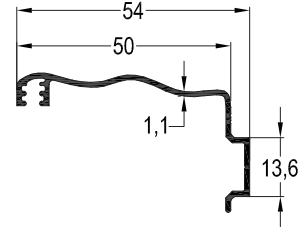

# ÖZEL PROFİLLER

ÖZ-6156 / 8,332 kg/mt  
CEPHE ANKRAJ PROFİLİ

ÖZ-6157 / 0,469 kg/mt  
ANKRAJ BAĞLANTI APARATI

ÖZ-7610 / 0,219 kg/mt  
MEMBRAN BASKI ÇİTASI

ÖZ-4997 / 0,116 kg/mt  
MEMBRAN BASKI ÇİTASI

ÖZ-5748 / 0,119 kg/mt  
MEMBRAN BASKI ÇİTASI

ÖZ-6324 / 0,097 kg/mt  
MEMBRAN BASKI ÇİTASI

ÖZ-6323 / 0,137 kg/mt  
MEMBRAN BASKI ÇİTASI

ÖZ-6926 / 0,310 kg/mt  
PERVAZ PROFİLİ

ÖZ-6925 / 0,306 kg/mt  
PERVAZ PROFİLİ

\*KÖŞE BAĞLANTILAR İÇİN 23-101  
VE CL-05 KULLANILMALIDIR.

ÖZ-9217 / 1,087 kg/mt  
PERVAZ PROFİLİ

ÖZ-3090 / 0,801 kg/mt  
ÜSTTEN ASMA RAY PROFİLİ