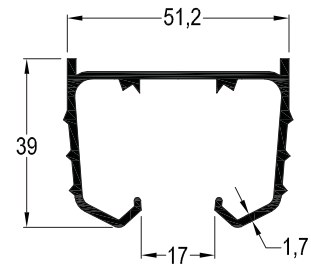

# ÖZEL PROFİLLER

ÖZ-6156 / 8,332 kg/mt  
CEPHE ANKRAJ PROFİLİ

ÖZ-6157 / 0,469 kg/mt  
ANKRAJ BAĞLANTI APARATI

ÖZ-7610 / 0,219 kg/mt  
MEMBRAN BASKI ÇİTASI

ÖZ-4997 / 0,116 kg/mt  
MEMBRAN BASKI ÇİTASI

ÖZ-5748 / 0,119 kg/mt  
MEMBRAN BASKI ÇİTASI

ÖZ-6324 / 0,097 kg/mt  
MEMBRAN BASKI ÇİTASI

ÖZ-6323 / 0,137 kg/mt  
MEMBRAN BASKI ÇİTASI

ÖZ-6926 / 0,310 kg/mt  
PERVAZ PROFİLİ

ÖZ-6925 / 0,306 kg/mt  
PERVAZ PROFİLİ

\*KÖŞE BAĞLANTILAR İÇİN 23-101  
VE CL-05 KULLANILMALIDIR.

ÖZ-9217 / 1,087 kg/mt  
PERVAZ PROFİLİ

ÖZ-3090 / 0,801 kg/mt  
ÜSTTEN ASMA RAY PROFİLİ