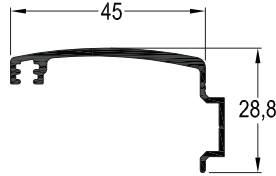

# ÖZEL PROFİLLER

ÖZ-6156 / 8,332 kg/mt  
CEPHE ANKRAJ PROFİLİ

ÖZ-6157 / 0,469 kg/mt  
ANKRAJ BAĞLANTI APARATI

ÖZ-7610 / 0,219 kg/mt  
MEMBRAN BASKI ÇİTASI

ÖZ-4997 / 0,116 kg/mt  
MEMBRAN BASKI ÇİTASI

ÖZ-5748 / 0,119 kg/mt  
MEMBRAN BASKI ÇİTASI

ÖZ-6324 / 0,097 kg/mt  
MEMBRAN BASKI ÇİTASI

ÖZ-6323 / 0,137 kg/mt  
MEMBRAN BASKI ÇİTASI

ÖZ-6926 / 0,310 kg/mt  
PERVAZ PROFİLİ

ÖZ-6925 / 0,306 kg/mt  
PERVAZ PROFİLİ

\*KÖŞE BAĞLANTILAR İÇİN 23-101  
VE CL-05 KULLANILMALIDIR.

ÖZ-9217 / 1,087 kg/mt  
PERVAZ PROFİLİ

ÖZ-3090 / 0,801 kg/mt  
ÜSTTEN ASMA RAY PROFİLİ