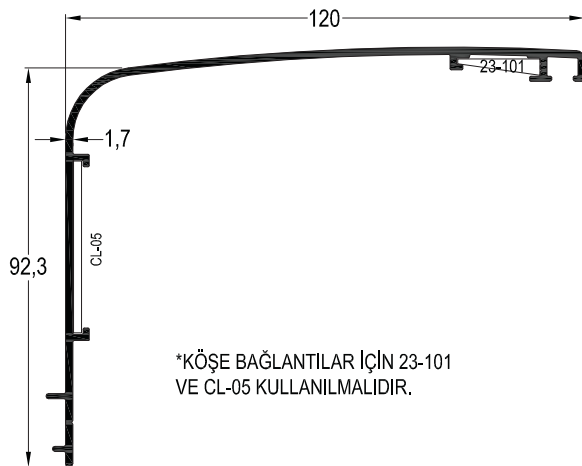

ÖZ-6324 / 0,097 kg/mt  
MEMBRAN BASKI ÇİTASI

ÖZ-6323 / 0,137 kg/mt  
MEMBRAN BASKI ÇİTASI

ÖZ-6926 / 0,310 kg/mt  
PERVAZ PROFİLİ

ÖZ-6925 / 0,306 kg/mt  
PERVAZ PROFİLİ

\*KÖŞE BAĞLANTILAR İÇİN 23-101  
VE CL-05 KULLANILMALIDIR.

ÖZ-9217 / 1,087 kg/mt  
PERVAZ PROFİLİ

ÖZ-3090 / 0,801 kg/mt  
ÜSTTEN ASMA RAY PROFİLİ