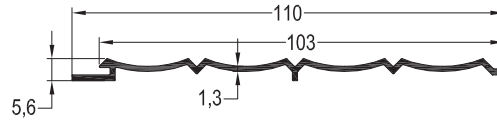

# LAMBRI PROFİLLERİ

L-124 / 0,237 kg/mt  
LAMBRI PROFİLİ

L-114 / 0,336 kg/mt  
LAMBRI PROFİLİ

L-222 / 0,378 kg/mt  
LAMBRI PROFİLİ

L-2000/12 / 0,395 kg/mt  
LAMBRI PROFİLİ

L-2000/20 / 0,635 kg/mt  
LAMBRI PROFİLİ

L-1317 / 0,362 kg/mt  
LAMBRI PROFİLİ

L-3012 / 0,329 kg/mt  
LAMBRI PROFİLİ

L-2874 / 0,454 kg/mt  
LAMBRI PROFİLİ

L-1640 / 0,998 kg/mt  
LAMBRI PROFİLİ

L-4426 / 0,925 kg/mt  
LAMBRI PROFİLİ

L-3010 / 0,570 kg/mt  
LAMBRI PROFİLİ