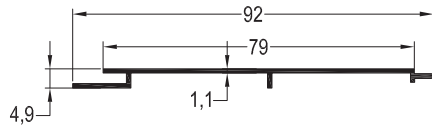

# LAMBRI PROFİLLERİ

L-124 / 0,237 kg/mt  
LAMBRI PROFİLİ

L-114 / 0,336 kg/mt  
LAMBRI PROFİLİ

L-222 / 0,378 kg/mt  
LAMBRI PROFİLİ

L-2000/12 / 0,395 kg/mt  
LAMBRI PROFİLİ

L-2000/20 / 0,635 kg/mt  
LAMBRI PROFİLİ

L-1317 / 0,362 kg/mt  
LAMBRI PROFİLİ

L-3012 / 0,329 kg/mt  
LAMBRI PROFİLİ

L-2874 / 0,454 kg/mt  
LAMBRI PROFİLİ

L-1640 / 0,998 kg/mt  
LAMBRI PROFİLİ

L-4426 / 0,925 kg/mt  
LAMBRI PROFİLİ

L-3010 / 0,570 kg/mt  
LAMBRI PROFİLİ