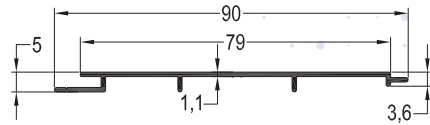

# LAMBRI PROFİLLERİ

L-124 / 0,237 kg/mt  
LAMBRI PROFİLİ

L-114 / 0,336 kg/mt  
LAMBRI PROFİLİ

L-222 / 0,378 kg/mt  
LAMBRI PROFİLİ

L-2000/12 / 0,395 kg/mt  
LAMBRI PROFİLİ

L-2000/20 / 0,635 kg/mt  
LAMBRI PROFİLİ

L-1317 / 0,362 kg/mt  
LAMBRI PROFİLİ

L-3012 / 0,329 kg/mt  
LAMBRI PROFİLİ

L-2874 / 0,454 kg/mt  
LAMBRI PROFİLİ

L-1640 / 0,998 kg/mt  
LAMBRI PROFİLİ

L-4426 / 0,925 kg/mt  
LAMBRI PROFİLİ

L-3010 / 0,570 kg/mt  
LAMBRI PROFİLİ