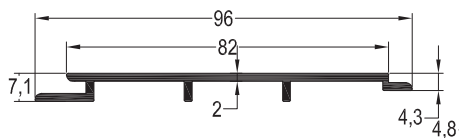

# LAMBRI PROFİLLERİ

L-124 / 0,237 kg/mt  
LAMBRI PROFİLİ

L-114 / 0,336 kg/mt  
LAMBRI PROFİLİ

L-222 / 0,378 kg/mt  
LAMBRI PROFİLİ

L-2000/12 / 0,395 kg/mt  
LAMBRI PROFİLİ

L-2000/20 / 0,635 kg/mt  
LAMBRI PROFİLİ

L-1317 / 0,362 kg/mt  
LAMBRI PROFİLİ

L-3012 / 0,329 kg/mt  
LAMBRI PROFİLİ

L-2874 / 0,454 kg/mt  
LAMBRI PROFİLİ

L-1640 / 0,998 kg/mt  
LAMBRI PROFİLİ

L-4426 / 0,925 kg/mt  
LAMBRI PROFİLİ

L-3010 / 0,570 kg/mt  
LAMBRI PROFİLİ