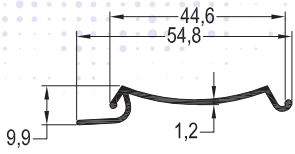

# LAMBRI PROFİLLERİ

L-124 / 0,237 kg/mt  
LAMBRI PROFİLİ

L-114 / 0,336 kg/mt  
LAMBRI PROFİLİ

L-222 / 0,378 kg/mt  
LAMBRI PROFİLİ

L-2000/12 / 0,395 kg/mt  
LAMBRI PROFİLİ

L-2000/20 / 0,635 kg/mt  
LAMBRI PROFİLİ

L-1317 / 0,362 kg/mt  
LAMBRI PROFİLİ

L-3012 / 0,329 kg/mt  
LAMBRI PROFİLİ

L-2874 / 0,454 kg/mt  
LAMBRI PROFİLİ

L-1640 / 0,998 kg/mt  
LAMBRI PROFİLİ

L-4426 / 0,925 kg/mt  
LAMBRI PROFİLİ

L-3010 / 0,570 kg/mt  
LAMBRI PROFİLİ