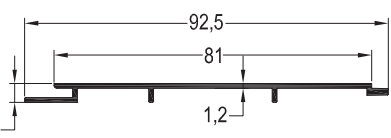

# LAMBRI PROFİLLERİ

L-124 / 0,237 kg/mt  
LAMBRI PROFİLİ

L-114 / 0,336 kg/mt  
LAMBRI PROFİLİ

L-222 / 0,378 kg/mt  
LAMBRI PROFİLİ

L-2000/12 / 0,395 kg/mt  
LAMBRI PROFİLİ

L-2000/20 / 0,635 kg/mt  
LAMBRI PROFİLİ

L-1317 / 0,362 kg/mt  
LAMBRI PROFİLİ

L-3012 / 0,329 kg/mt  
LAMBRI PROFİLİ

L-2874 / 0,454 kg/mt  
LAMBRI PROFİLİ

L-1640 / 0,998 kg/mt  
LAMBRI PROFİLİ

L-4426 / 0,925 kg/mt  
LAMBRI PROFİLİ

L-3010 / 0,570 kg/mt  
LAMBRI PROFİLİ