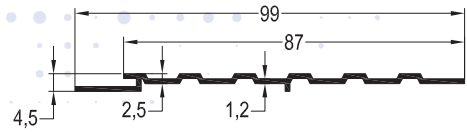

# LAMBRI PROFİLLERİ

L-124 / 0,237 kg/mt  
LAMBRI PROFİLİ

L-114 / 0,336 kg/mt  
LAMBRI PROFİLİ

L-222 / 0,378 kg/mt  
LAMBRI PROFİLİ

L-2000/12 / 0,395 kg/mt  
LAMBRI PROFİLİ

L-2000/20 / 0,635 kg/mt  
LAMBRI PROFİLİ

L-1317 / 0,362 kg/mt  
LAMBRI PROFİLİ

L-3012 / 0,329 kg/mt  
LAMBRI PROFİLİ

L-2874 / 0,454 kg/mt  
LAMBRI PROFİLİ

L-1640 / 0,998 kg/mt  
LAMBRI PROFİLİ

L-4426 / 0,925 kg/mt  
LAMBRI PROFİLİ

L-3010 / 0,570 kg/mt  
LAMBRI PROFİLİ