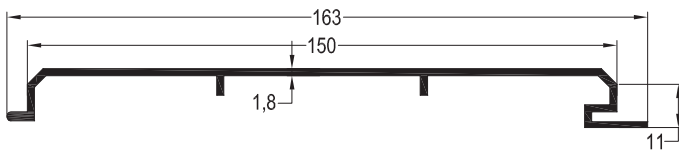

# LAMBRI PROFİLLERİ

L-124 / 0,237 kg/mt  
LAMBRI PROFİLİ

L-114 / 0,336 kg/mt  
LAMBRI PROFİLİ

L-222 / 0,378 kg/mt  
LAMBRI PROFİLİ

L-2000/12 / 0,395 kg/mt  
LAMBRI PROFİLİ

L-2000/20 / 0,635 kg/mt  
LAMBRI PROFİLİ

L-1317 / 0,362 kg/mt  
LAMBRI PROFİLİ

L-3012 / 0,329 kg/mt  
LAMBRI PROFİLİ

L-2874 / 0,454 kg/mt  
LAMBRI PROFİLİ

L-1640 / 0,998 kg/mt  
LAMBRI PROFİLİ

L-4426 / 0,925 kg/mt  
LAMBRI PROFİLİ

L-3010 / 0,570 kg/mt  
LAMBRI PROFİLİ