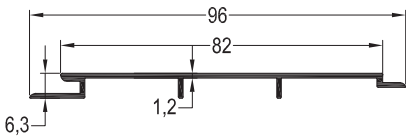

# LAMBRI PROFİLLERİ

L-124 / 0,237 kg/mt  
LAMBRI PROFİLİ

L-114 / 0,336 kg/mt  
LAMBRI PROFİLİ

L-222 / 0,378 kg/mt  
LAMBRI PROFİLİ

L-2000/12 / 0,395 kg/mt  
LAMBRI PROFİLİ

L-2000/20 / 0,635 kg/mt  
LAMBRI PROFİLİ

L-1317 / 0,362 kg/mt  
LAMBRI PROFİLİ

L-3012 / 0,329 kg/mt  
LAMBRI PROFİLİ

L-2874 / 0,454 kg/mt  
LAMBRI PROFİLİ

L-1640 / 0,998 kg/mt  
LAMBRI PROFİLİ

L-4426 / 0,925 kg/mt  
LAMBRI PROFİLİ

L-3010 / 0,570 kg/mt  
LAMBRI PROFİLİ