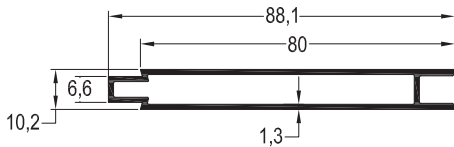

L-3010 / 0,570 kg/mt
LAMBRI PROFİLİ

L-1249 / 0,689 kg/mt
LAMBRI PROFİLİ