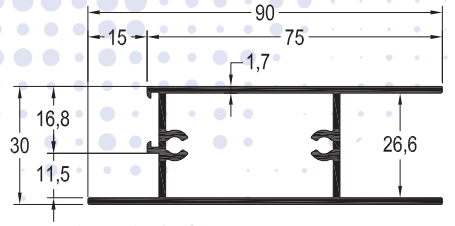

FOTOSELLİ KAPI PROFİLLERİ

FS-4138 / 0,585 kg/mt
KANAT PROFİLİ

FS-4139 / 1,198 kg/mt
ÜST ETEK PROFİLİ

FS-4140 / 1,130 kg/mt
ALT ETEK PROFİLİ

FS-4141 / 0,694 kg/mt
ORTA KAYIT PROFİLİ

FS-4135 / 0,276 kg/mt
YAN KAPAK PROFİLİ

FS-4137 / 0,153 kg/mt
ÜST KAPAK PROFİLİ

FS-4136 / 0,203 kg/mt
CAM ÇİTA PROFİLİ

FS-4142 / 0,453 kg/mt
KUTU PROFİLİ

FS-4143 / 2,069 kg/mt
MEKANİZMA KUTU PROFİLİ

FS-4120 / 1,360 kg/mt
MEKANİZMA KAPAK PROFİLİ

FS-4121 / 1,562 kg/mt
BAĞLANTI PROFİLİ

FS-4119 / 2,476 kg/mt
ŞASE PROFİLİ

FOTOSELLİ KAPI PROFİLLERİ

-FOTOSELLİ KAPI DÜŞEY KESİT

FOTOSELLİ KAPI PROFİLLERİ

-FOTOSELLİ KAPI YATAY KESİT