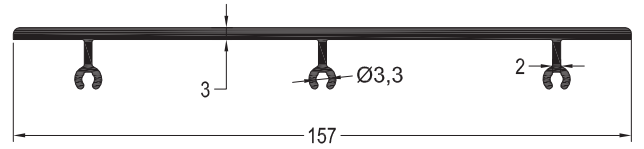

FOTOSELLİ KAPI PROFİLLERİ

FS-4138 / 0,585 kg/mt
KANAT PROFİLİ

FS-4139 / 1,198 kg/mt
ÜST ETEK PROFİLİ

FS-4140 / 1,130 kg/mt
ALT ETEK PROFİLİ

FS-4141 / 0,694 kg/mt
ORTA KAYIT PROFİLİ

FS-4135 / 0,276 kg/mt
YAN KAPAK PROFİLİ

FS-4137 / 0,153 kg/mt
ÜST KAPAK PROFİLİ

FS-4136 / 0,203 kg/mt
CAM ÇİTA PROFİLİ

FS-4142 / 0,453 kg/mt
KUTU PROFİLİ

FS-4143 / 2,069 kg/mt
MEKANİZMA KUTU PROFİLİ

FS-4120 / 1,360 kg/mt
MEKANİZMA KAPAK PROFİLİ

FS-4121 / 1,562 kg/mt
BAĞLANTI PROFİLİ

FS-4119 / 2,476 kg/mt
ŞASE PROFİLİ

FOTOSELLİ KAPI PROFİLLERİ

-FOTOSELLİ KAPI DÜŞEY KESİT

FOTOSELLİ KAPI PROFİLLERİ

-FOTOSELLİ KAPI YATAY KESİT