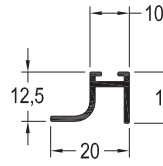

FOTOSELLİ KAPI PROFİLLERİ

FS-4138 / 0,585 kg/mt
KANAT PROFİLİ

FS-4139 / 1,198 kg/mt
ÜST ETEK PROFİLİ

FS-4140 / 1,130 kg/mt
ALT ETEK PROFİLİ

FS-4141 / 0,694 kg/mt
ORTA KAYIT PROFİLİ

FS-4135 / 0,276 kg/mt
YAN KAPAK PROFİLİ

FS-4137 / 0,153 kg/mt
ÜST KAPAK PROFİLİ

FS-4136 / 0,203 kg/mt
CAM ÇİTA PROFİLİ

FS-4142 / 0,453 kg/mt
KUTU PROFİLİ

FS-4143 / 2,069 kg/mt
MEKANİZMA KUTU PROFİLİ

FS-4120 / 1,360 kg/mt
MEKANİZMA KAPAK PROFİLİ

FS-4121 / 1,562 kg/mt
BAĞLANTI PROFİLİ

FS-4119 / 2,476 kg/mt
ŞASE PROFİLİ

FOTOSELLİ KAPI PROFİLLERİ

-FOTOSELLİ KAPI DÜŞEY KESİT

FOTOSELLİ KAPI PROFİLLERİ

-FOTOSELLİ KAPI YATAY KESİT