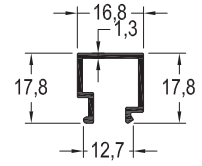

FOTOSELLİ KAPI PROFİLLERİ

FS-4138 / 0,585 kg/mt
KANAT PROFİLİ

FS-4139 / 1,198 kg/mt
ÜST ETEK PROFİLİ

FS-4140 / 1,130 kg/mt
ALT ETEK PROFİLİ

FS-4141 / 0,694 kg/mt
ORTA KAYIT PROFİLİ

FS-4135 / 0,276 kg/mt
YAN KAPAK PROFİLİ

FS-4137 / 0,153 kg/mt
ÜST KAPAK PROFİLİ

FS-4136 / 0,203 kg/mt
CAM ÇİTA PROFİLİ

FS-4142 / 0,453 kg/mt
KUTU PROFİLİ

FS-4143 / 2,069 kg/mt
MEKANİZMA KUTU PROFİLİ

FS-4120 / 1,360 kg/mt
MEKANİZMA KAPAK PROFİLİ

FS-4121 / 1,562 kg/mt
BAĞLANTI PROFİLİ

FS-4119 / 2,476 kg/mt
ŞASE PROFİLİ

FOTOSELLİ KAPI PROFİLLERİ

-FOTOSELLİ KAPI DÜŞEY KESİT

FOTOSELLİ KAPI PROFİLLERİ

-FOTOSELLİ KAPI YATAY KESİT