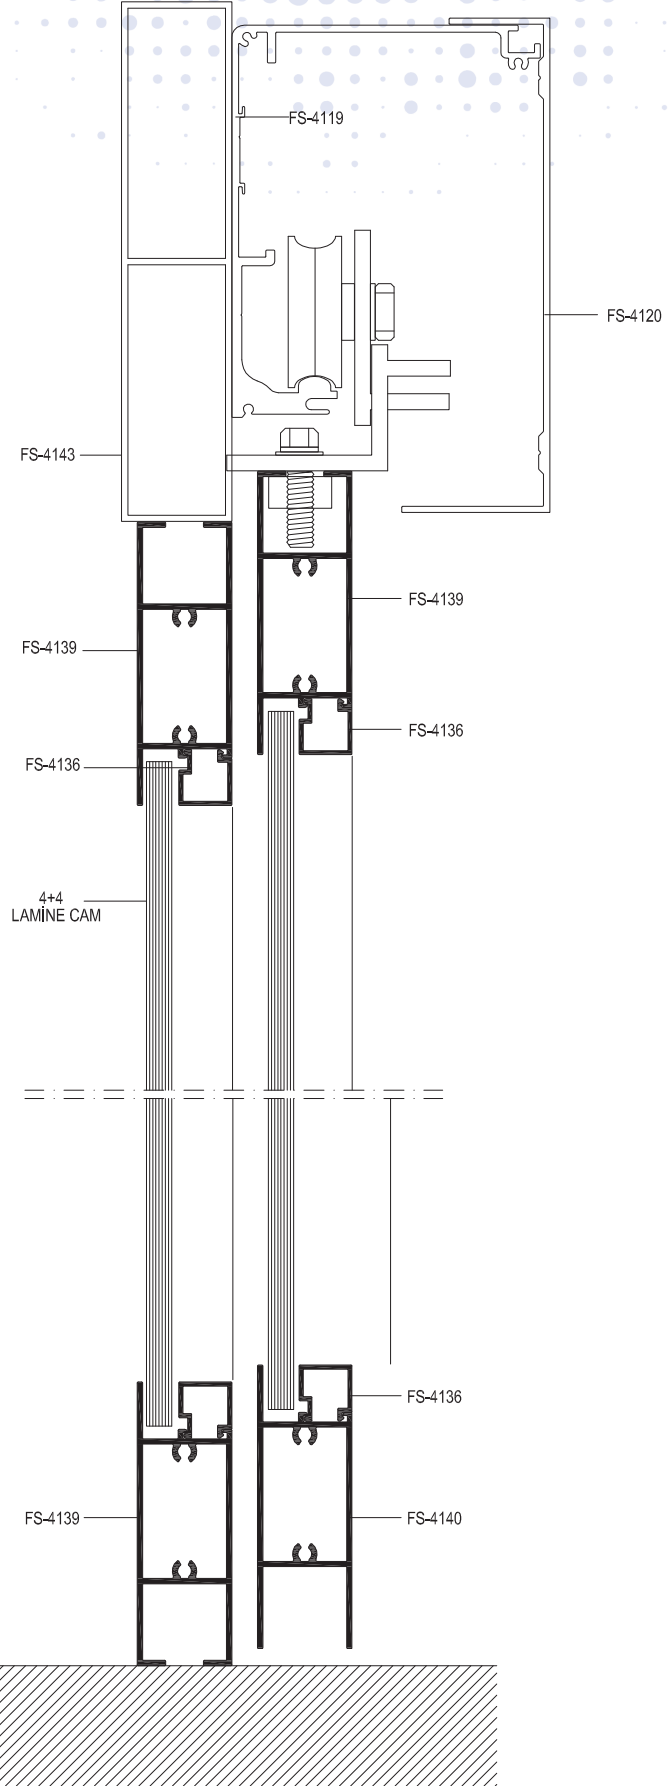

FOTOSELLİ KAPI PROFİLLERİ

FS-4138 / 0,585 kg/mt
KANAT PROFİLİ

FS-4139 / 1,198 kg/mt
ÜST ETEK PROFİLİ

FS-4140 / 1,130 kg/mt
ALT ETEK PROFİLİ

FS-4141 / 0,694 kg/mt
ORTA KAYIT PROFİLİ

FS-4135 / 0,276 kg/mt
YAN KAPAK PROFİLİ

FS-4137 / 0,153 kg/mt
ÜST KAPAK PROFİLİ

FS-4136 / 0,203 kg/mt
CAM ÇİTA PROFİLİ

FS-4142 / 0,453 kg/mt
KUTU PROFİLİ

FS-4143 / 2,069 kg/mt
MEKANİZMA KUTU PROFİLİ

FS-4120 / 1,360 kg/mt
MEKANİZMA KAPAK PROFİLİ

FS-4121 / 1,562 kg/mt
BAĞLANTI PROFİLİ

FS-4119 / 2,476 kg/mt
ŞASE PROFİLİ

FOTOSELLİ KAPI PROFİLLERİ

-FOTOSELLİ KAPI DÜŞEY KESİT

FOTOSELLİ KAPI PROFİLLERİ

-FOTOSELLİ KAPI YATAY KESİT