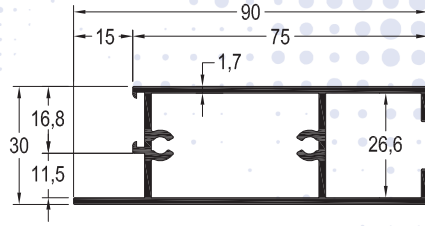

FOTOSELLİ KAPI PROFİLLERİ

FS-4138 / 0,585 kg/mt
KANAT PROFİLİ

FS-4139 / 1,198 kg/mt
ÜST ETEK PROFİLİ

FS-4140 / 1,130 kg/mt
ALT ETEK PROFİLİ

FS-4141 / 0,694 kg/mt
ORTA KAYIT PROFİLİ

FS-4135 / 0,276 kg/mt
YAN KAPAK PROFİLİ

FS-4137 / 0,153 kg/mt
ÜST KAPAK PROFİLİ

FS-4136 / 0,203 kg/mt
CAM ÇİTA PROFİLİ

FS-4142 / 0,453 kg/mt
KUTU PROFİLİ

FS-4143 / 2,069 kg/mt
MEKANİZMA KUTU PROFİLİ

FS-4120 / 1,360 kg/mt
MEKANİZMA KAPAK PROFİLİ

FS-4121 / 1,562 kg/mt
BAĞLANTI PROFİLİ

FS-4119 / 2,476 kg/mt
ŞASE PROFİLİ

FOTOSELLİ KAPI PROFİLLERİ

-FOTOSELLİ KAPI DÜŞEY KESİT

FOTOSELLİ KAPI PROFİLLERİ

-FOTOSELLİ KAPI YATAY KESİT