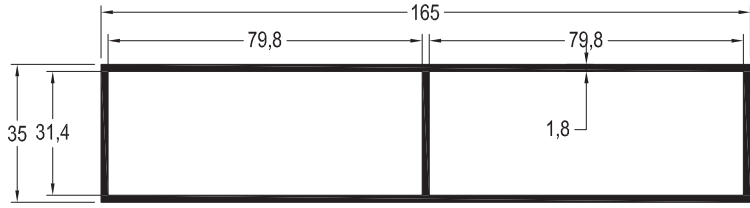

FOTOSELLİ KAPI PROFİLLERİ

FS-4138 / 0,585 kg/mt
KANAT PROFİLİ

FS-4139 / 1,198 kg/mt
ÜST ETEK PROFİLİ

FS-4140 / 1,130 kg/mt
ALT ETEK PROFİLİ

FS-4141 / 0,694 kg/mt
ORTA KAYIT PROFİLİ

FS-4135 / 0,276 kg/mt
YAN KAPAK PROFİLİ

FS-4137 / 0,153 kg/mt
ÜST KAPAK PROFİLİ

FS-4136 / 0,203 kg/mt
CAM ÇİTA PROFİLİ

FS-4142 / 0,453 kg/mt
KUTU PROFİLİ

FS-4143 / 2,069 kg/mt
MEKANİZMA KUTU PROFİLİ

FS-4120 / 1,360 kg/mt
MEKANİZMA KAPAK PROFİLİ

FS-4121 / 1,562 kg/mt
BAĞLANTI PROFİLİ

FS-4119 / 2,476 kg/mt
ŞASE PROFİLİ

FOTOSELLİ KAPI PROFİLLERİ

-FOTOSELLİ KAPI DÜŞEY KESİT

FOTOSELLİ KAPI PROFİLLERİ

-FOTOSELLİ KAPI YATAY KESİT