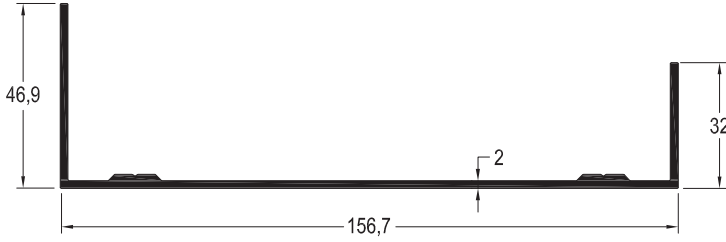

FOTOSELLİ KAPI PROFİLLERİ

FS-4138 / 0,585 kg/mt
KANAT PROFİLİ

FS-4139 / 1,198 kg/mt
ÜST ETEK PROFİLİ

FS-4140 / 1,130 kg/mt
ALT ETEK PROFİLİ

FS-4141 / 0,694 kg/mt
ORTA KAYIT PROFİLİ

FS-4135 / 0,276 kg/mt
YAN KAPAK PROFİLİ

FS-4137 / 0,153 kg/mt
ÜST KAPAK PROFİLİ

FS-4136 / 0,203 kg/mt
CAM ÇİTA PROFİLİ

FS-4142 / 0,453 kg/mt
KUTU PROFİLİ

FS-4143 / 2,069 kg/mt
MEKANİZMA KUTU PROFİLİ

FS-4120 / 1,360 kg/mt
MEKANİZMA KAPAK PROFİLİ

FS-4121 / 1,562 kg/mt
BAĞLANTI PROFİLİ

FS-4119 / 2,476 kg/mt
ŞASE PROFİLİ

FOTOSELLİ KAPI PROFİLLERİ

-FOTOSELLİ KAPI DÜŞEY KESİT

FOTOSELLİ KAPI PROFİLLERİ

-FOTOSELLİ KAPI YATAY KESİT