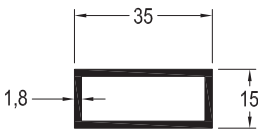

FOTOSELLİ KAPI PROFİLLERİ

FS-4138 / 0,585 kg/mt
KANAT PROFİLİ

FS-4139 / 1,198 kg/mt
ÜST ETEK PROFİLİ

FS-4140 / 1,130 kg/mt
ALT ETEK PROFİLİ

FS-4141 / 0,694 kg/mt
ORTA KAYIT PROFİLİ

FS-4135 / 0,276 kg/mt
YAN KAPAK PROFİLİ

FS-4137 / 0,153 kg/mt
ÜST KAPAK PROFİLİ

FS-4136 / 0,203 kg/mt
CAM ÇİTA PROFİLİ

FS-4142 / 0,453 kg/mt
KUTU PROFİLİ

FS-4143 / 2,069 kg/mt
MEKANİZMA KUTU PROFİLİ

FS-4120 / 1,360 kg/mt
MEKANİZMA KAPAK PROFİLİ