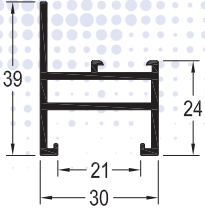

FOTOSELLİ KAPI PROFİLLERİ

FS-4138 / 0,585 kg/mt
KANAT PROFİLİ

FS-4139 / 1,198 kg/mt
ÜST ETEK PROFİLİ

FS-4140 / 1,130 kg/mt
ALT ETEK PROFİLİ

FS-4141 / 0,694 kg/mt
ORTA KAYIT PROFİLİ

FS-4135 / 0,276 kg/mt
YAN KAPAK PROFİLİ

FS-4137 / 0,153 kg/mt
ÜST KAPAK PROFİLİ

FS-4136 / 0,203 kg/mt
CAM ÇİTA PROFİLİ

FS-4142 / 0,453 kg/mt
KUTU PROFİLİ

FS-4143 / 2,069 kg/mt
MEKANİZMA KUTU PROFİLİ

FS-4120 / 1,360 kg/mt
MEKANİZMA KAPAK PROFİLİ

FS-4121 / 1,562 kg/mt
BAĞLANTI PROFİLİ

FS-4119 / 2,476 kg/mt
ŞASE PROFİLİ

FOTOSELLİ KAPI PROFİLLERİ

-FOTOSELLİ KAPI DÜŞEY KESİT

FOTOSELLİ KAPI PROFİLLERİ

-FOTOSELLİ KAPI YATAY KESİT