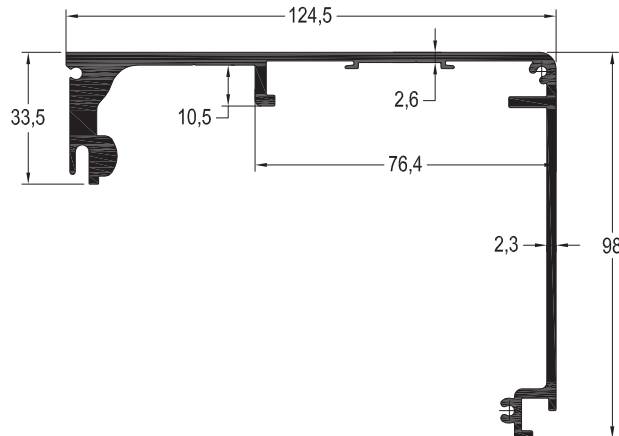

FOTOSELLİ KAPI PROFİLLERİ

FS-4138 / 0,585 kg/mt
KANAT PROFİLİ

FS-4139 / 1,198 kg/mt
ÜST ETEK PROFİLİ

FS-4140 / 1,130 kg/mt
ALT ETEK PROFİLİ

FS-4141 / 0,694 kg/mt
ORTA KAYIT PROFİLİ

FS-4135 / 0,276 kg/mt
YAN KAPAK PROFİLİ

FS-4137 / 0,153 kg/mt
ÜST KAPAK PROFİLİ

FS-4136 / 0,203 kg/mt
CAM ÇİTA PROFİLİ

FS-4142 / 0,453 kg/mt
KUTU PROFİLİ

FS-4143 / 2,069 kg/mt
MEKANİZMA KUTU PROFİLİ

FS-4120 / 1,360 kg/mt
MEKANİZMA KAPAK PROFİLİ

FS-4121 / 1,562 kg/mt
BAĞLANTI PROFİLİ

FS-4119 / 2,476 kg/mt
ŞASE PROFİLİ

FOTOSELLİ KAPI PROFİLLERİ

-FOTOSELLİ KAPI DÜŞEY KESİT

FOTOSELLİ KAPI PROFİLLERİ

-FOTOSELLİ KAPI YATAY KESİT