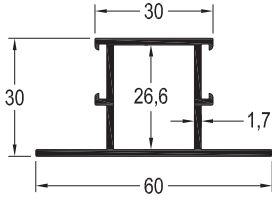

FOTOSELLİ KAPI PROFİLLERİ

FS-4138 / 0,585 kg/mt
KANAT PROFİLİ

FS-4139 / 1,198 kg/mt
ÜST ETEK PROFİLİ

FS-4140 / 1,130 kg/mt
ALT ETEK PROFİLİ

FS-4141 / 0,694 kg/mt
ORTA KAYIT PROFİLİ

FS-4135 / 0,276 kg/mt
YAN KAPAK PROFİLİ

FS-4137 / 0,153 kg/mt
ÜST KAPAK PROFİLİ

FS-4136 / 0,203 kg/mt
CAM ÇİTA PROFİLİ

FS-4142 / 0,453 kg/mt
KUTU PROFİLİ

FS-4143 / 2,069 kg/mt
MEKANİZMA KUTU PROFİLİ

FS-4120 / 1,360 kg/mt
MEKANİZMA KAPAK PROFİLİ

FS-4121 / 1,562 kg/mt
BAĞLANTI PROFİLİ

FS-4119 / 2,476 kg/mt
ŞASE PROFİLİ

FOTOSELLİ KAPI PROFİLLERİ

-FOTOSELLİ KAPI DÜŞEY KESİT

FOTOSELLİ KAPI PROFİLLERİ

-FOTOSELLİ KAPI YATAY KESİT