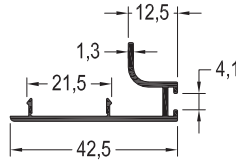

FOTOSELLİ KAPI PROFİLLERİ

FS-4138 / 0,585 kg/mt
KANAT PROFİLİ

FS-4139 / 1,198 kg/mt
ÜST ETEK PROFİLİ

FS-4140 / 1,130 kg/mt
ALT ETEK PROFİLİ

FS-4141 / 0,694 kg/mt
ORTA KAYIT PROFİLİ

FS-4135 / 0,276 kg/mt
YAN KAPAK PROFİLİ

FS-4137 / 0,153 kg/mt
ÜST KAPAK PROFİLİ

FS-4136 / 0,203 kg/mt
CAM ÇİTA PROFİLİ

FS-4142 / 0,453 kg/mt
KUTU PROFİLİ

FS-4143 / 2,069 kg/mt
MEKANİZMA KUTU PROFİLİ

FS-4120 / 1,360 kg/mt
MEKANİZMA KAPAK PROFİLİ

FS-4121 / 1,562 kg/mt
BAĞLANTI PROFİLİ

FS-4119 / 2,476 kg/mt
ŞASE PROFİLİ

FOTOSELLİ KAPI PROFİLLERİ

-FOTOSELLİ KAPI DÜŞEY KESİT

FOTOSELLİ KAPI PROFİLLERİ

-FOTOSELLİ KAPI YATAY KESİT