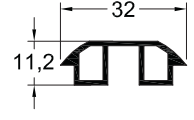

CAM BALKON PROFİLLERİ

AS-1815 / 0,915 kg/mt
KASA PROFİLİ

AS-1816 / 0,699 kg/mt
KANAT PROFİLİ

AS-1818 / 0,224 kg/mt
DUVAR BİTİM PROFİLİ

AS-1817 / 0,283 kg/mt
KANAT BİTİM PROFİLİ

MNS 05 SABİT TEKER	MNS 06 ÇIKIŞ TEKERİ	MNS 07 MENTEŞELİ TEKER	MNS 09 360° KAPAK GRUBU	MNS 08 360° KAPAK GRUBU