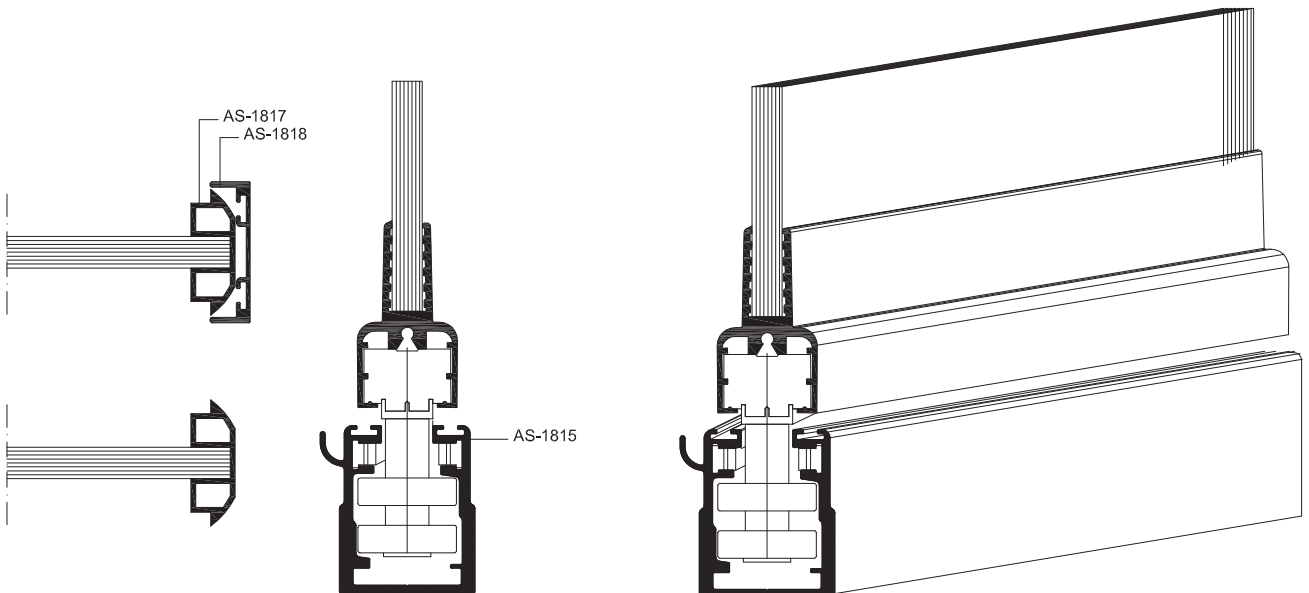

AKSESUARLAR