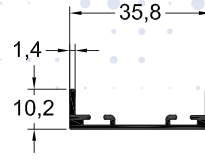

CAM BALKON PROFİLLERİ

AS-1815 / 0,915 kg/mt
KASA PROFİLİ

AS-1816 / 0,699 kg/mt
KANAT PROFİLİ

AS-1818 / 0,224 kg/mt
DUVAR BİTİM PROFİLİ

AS-1817 / 0,283 kg/mt
KANAT BİTİM PROFİLİ

MNS 05 SABİT TEKER	MNS 06 ÇIKIŞ TEKERİ	MNS 07 MENTEŞELİ TEKER	MNS 09 360° KAPAK GRUBU	MNS 08 360° KAPAK GRUBU