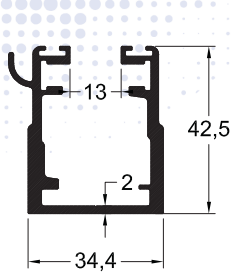

CAM BALKON PROFİLLERİ

AS-1815 / 0,915 kg/mt
KASA PROFİLİ

AS-1816 / 0,699 kg/mt
KANAT PROFİLİ

AS-1818 / 0,224 kg/mt
DUVAR BİTİM PROFİLİ

AS-1817 / 0,283 kg/mt
KANAT BİTİM PROFİLİ

MNS 05 SABİT TEKER	MNS 06 ÇIKIŞ TEKERİ	MNS 07 MENTEŞELİ TEKER	MNS 09 360° KAPAK GRUBU	MNS 08 360° KAPAK GRUBU