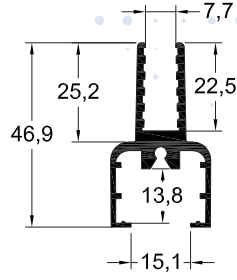

CAM BALKON PROFİLLERİ

AS-1815 / 0,915 kg/mt
KASA PROFİLİ

AS-1816 / 0,699 kg/mt
KANAT PROFİLİ

AS-1818 / 0,224 kg/mt
DUVAR BİTİM PROFİLİ

AS-1817 / 0,283 kg/mt
KANAT BİTİM PROFİLİ

MNS 05 SABİT TEKER	MNS 06 ÇIKIŞ TEKERİ	MNS 07 MENTEŞELİ TEKER	MNS 09 360° KAPAK GRUBU	MNS 08 360° KAPAK GRUBU